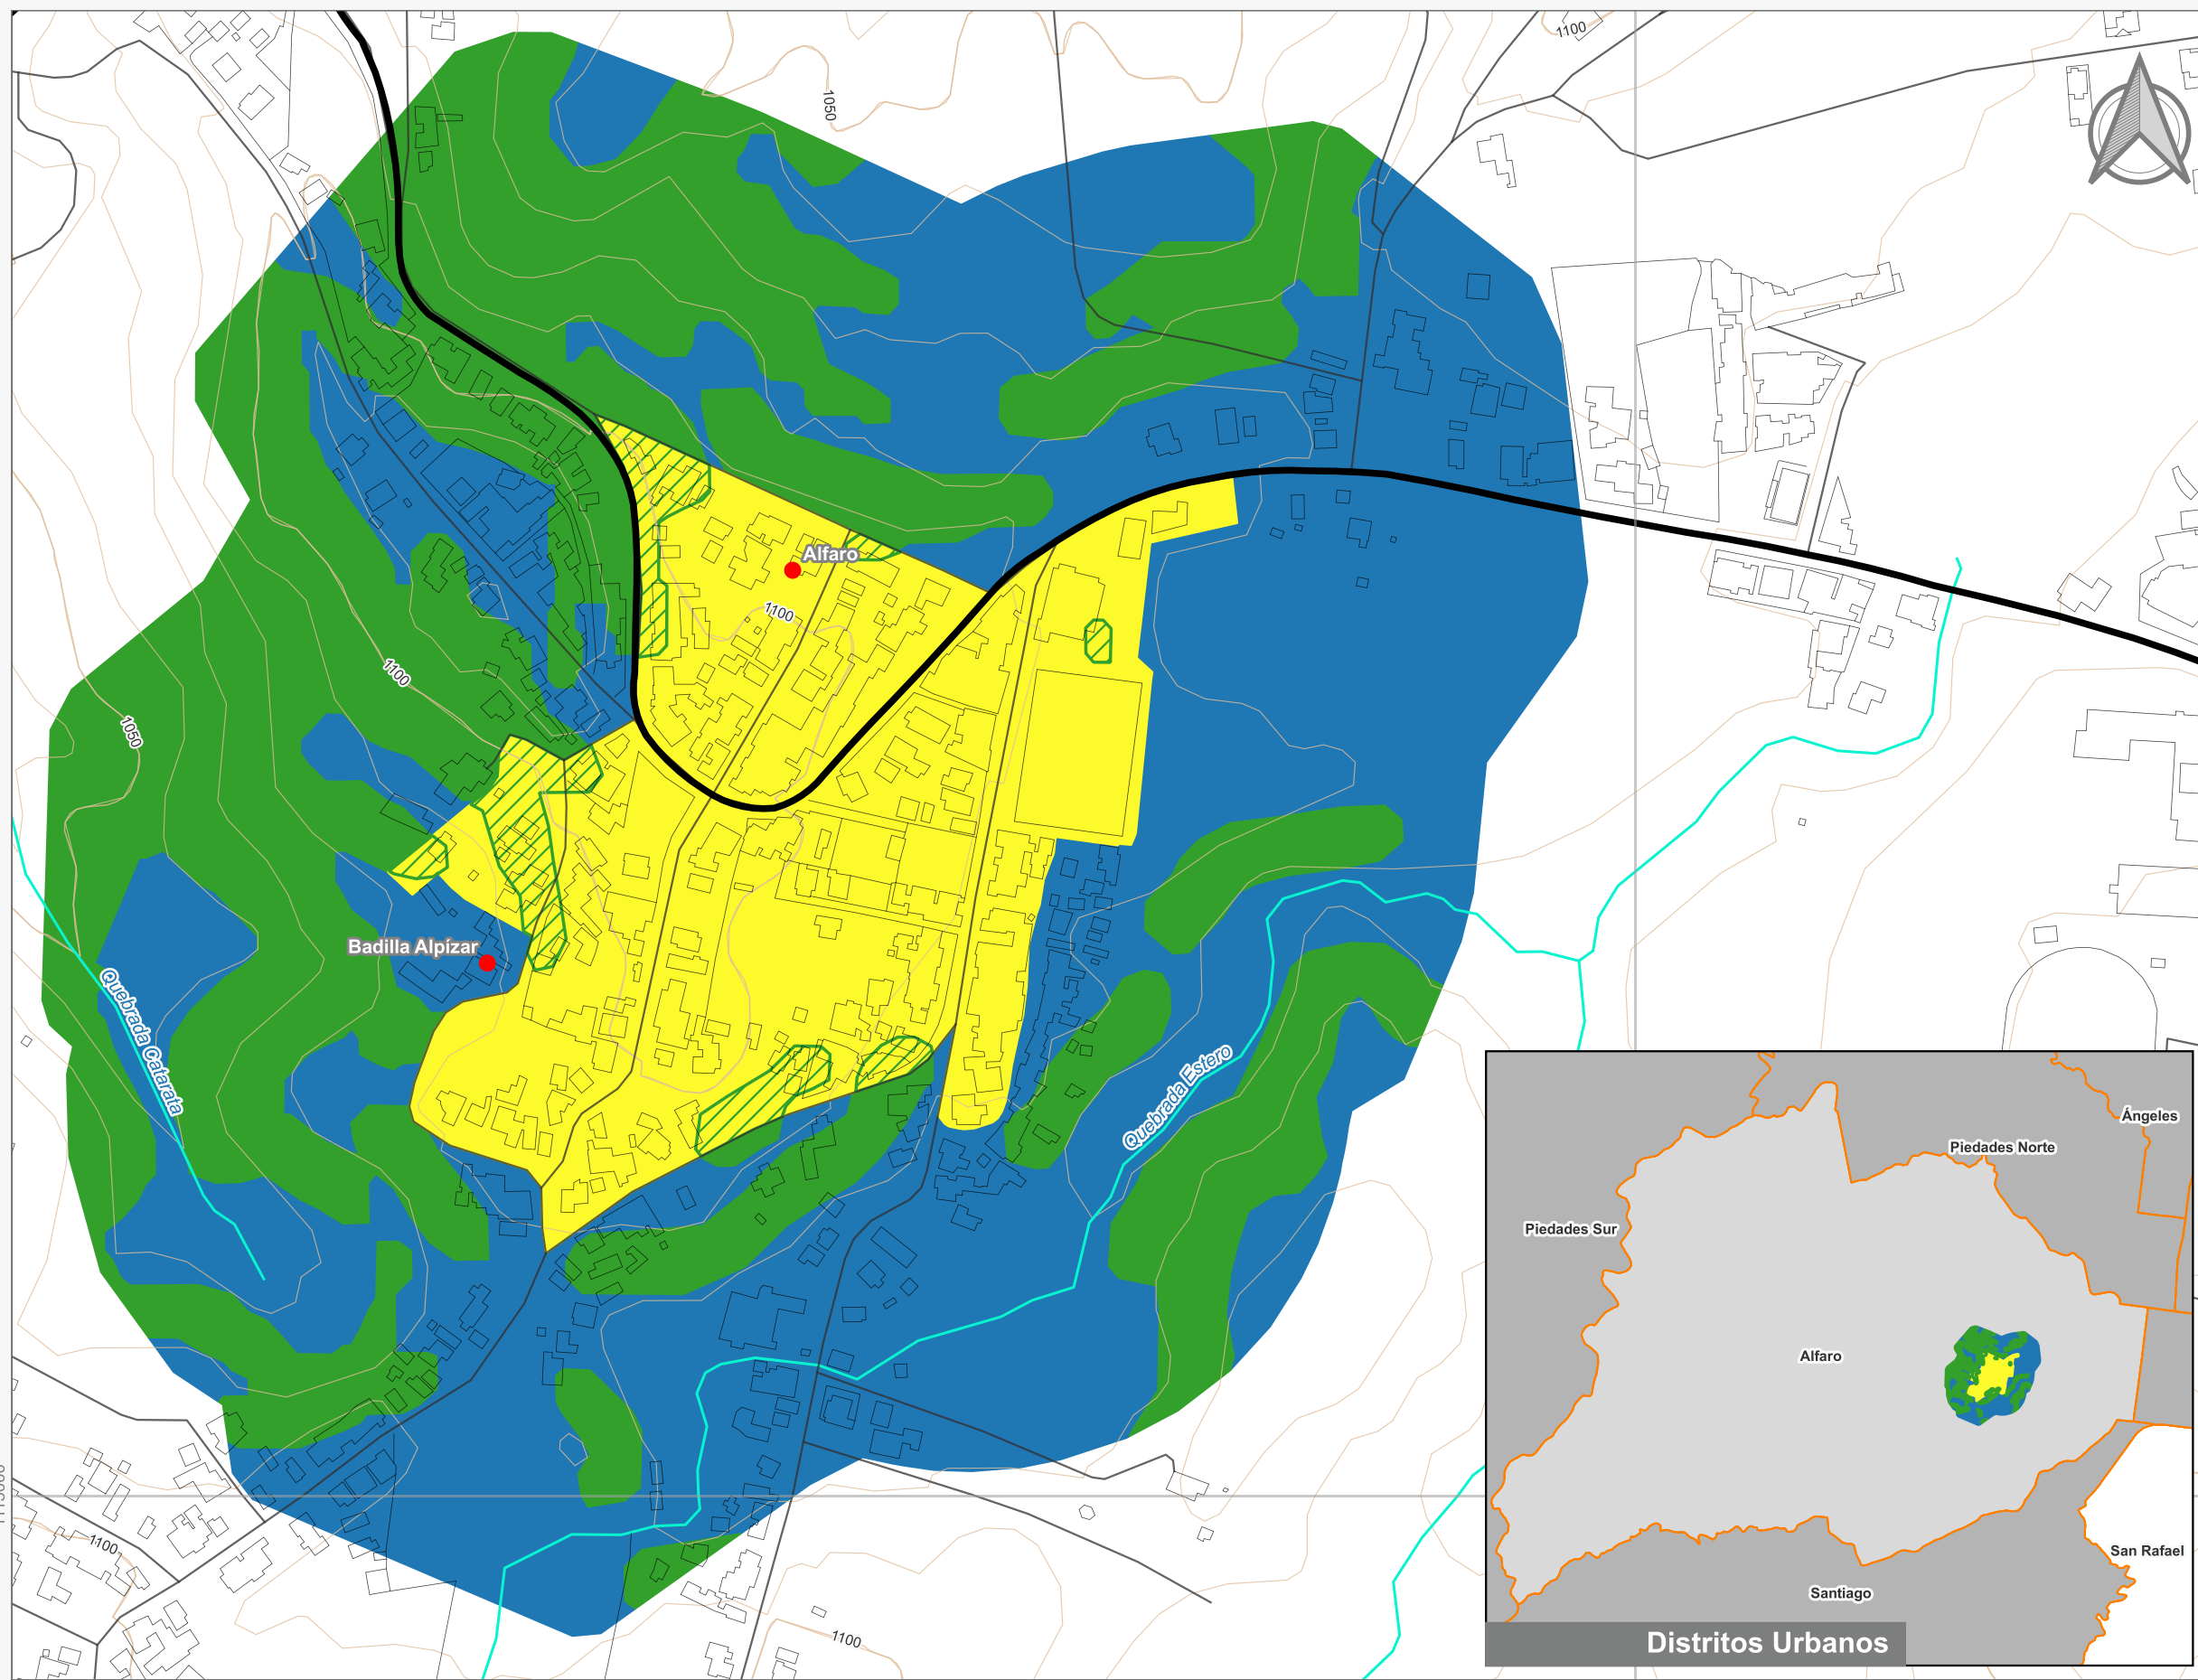

Cuadrante Urbano  
Provincia: Alajuela | Cantón: San Ramón | Distrito: Alfaro

### Simbología

- Toponimia
- Red Vial Nacional
- Red Vial Cantonal
- Hidrografía
- Curvas de nivel
- Límite distrital
- Delimitación del Cuadrante Urbano**
- Cuadrante Urbano
- Áreas de Expansión
- Áreas con Restricciones
- ▨ Áreas con Restricciones dentro de Cuadrante Urbano

### Escala

1:4.000

0 150 300 m

Elaboración: Instituto Nacional de Vivienda y Urbanismo

Fuente: Google Earth/ SNIT  
Proyección: CRTM 05  
Datum: WGS 84  
Fecha: Junio 2023