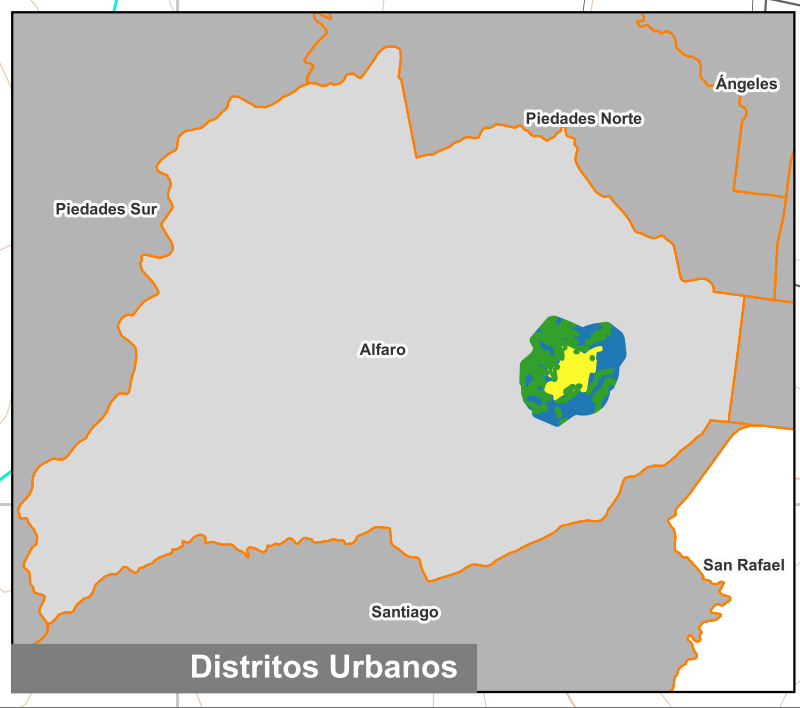

Cuadrante Urbano  
Provincia: Alajuela | Cantón: San Ramón | Distrito: Alfaro

### Simbología

- Toponimia
- Red Vial Nacional
- Red Vial Cantonal
- Hidrografía
- Curvas de nivel
- Límite distrital
- Delimitación del Cuadrante Urbano**
- Cuadrante Urbano
- Áreas de Expansión
- Áreas con Restricciones
- ▨ Áreas con Restricciones dentro de Cuadrante Urbano

### Escala

1:4.000

0 150 300 m

Elaboración: Instituto Nacional de Vivienda y Urbanismo

Fuente: Google Earth/ SNIT  
Proyección: CRTM 05  
Datum: WGS 84  
Fecha: Junio 2023