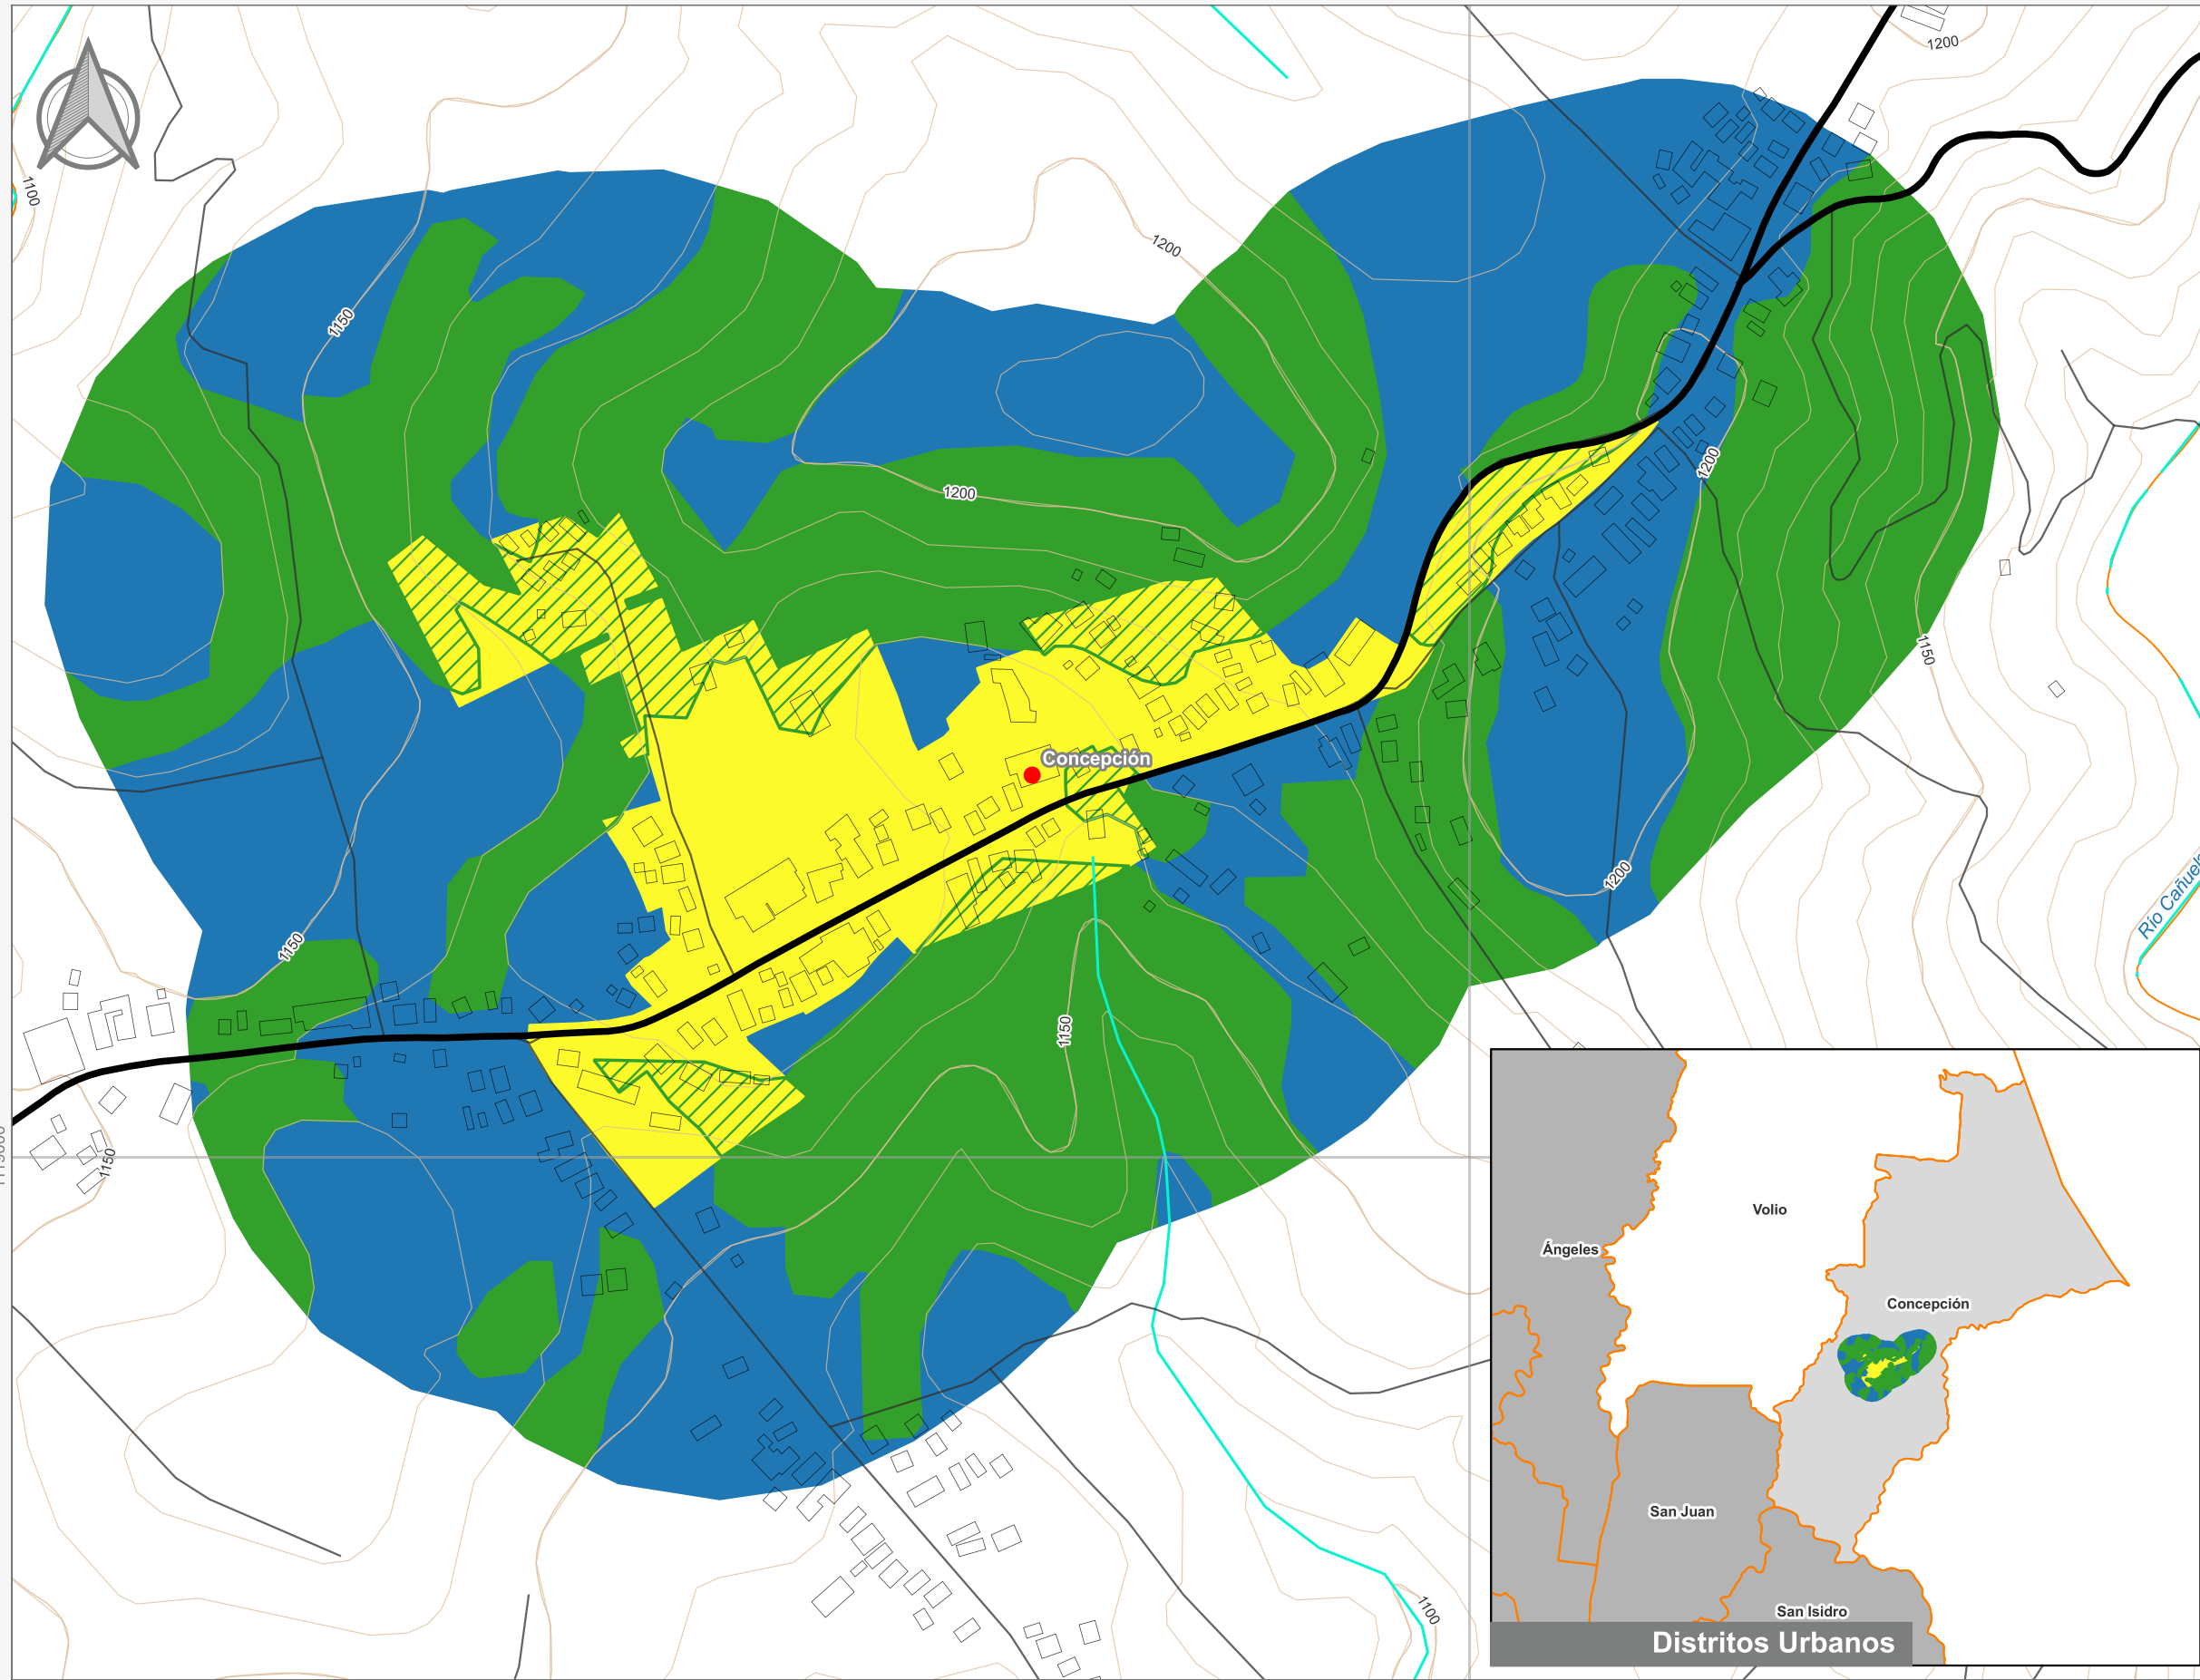

Cuadrante Urbano  
Provincia: Alajuela | Cantón: San Ramón | Distrito: Concepción

### Simbología

- Toponimia
- Red Vial Nacional
- Red Vial Cantonal
- Hidrografía
- Curvas de nivel
- Límite distrital

#### Delimitación del Cuadrante Urbano

- Cuadrante Urbano
- Áreas de Expansión
- Áreas con Restricciones
- ▨ Áreas con Restricciones dentro de Cuadrante Urbano

### Escala

1:4 000

0 150 300 m

**Elaboración:** Instituto Nacional de Vivienda y Urbanismo

**Fuente:** Google Earth/ SNIT  
**Proyección:** CRTM 05  
**Datum:** WGS 84  
**Fecha:** Junio 2023