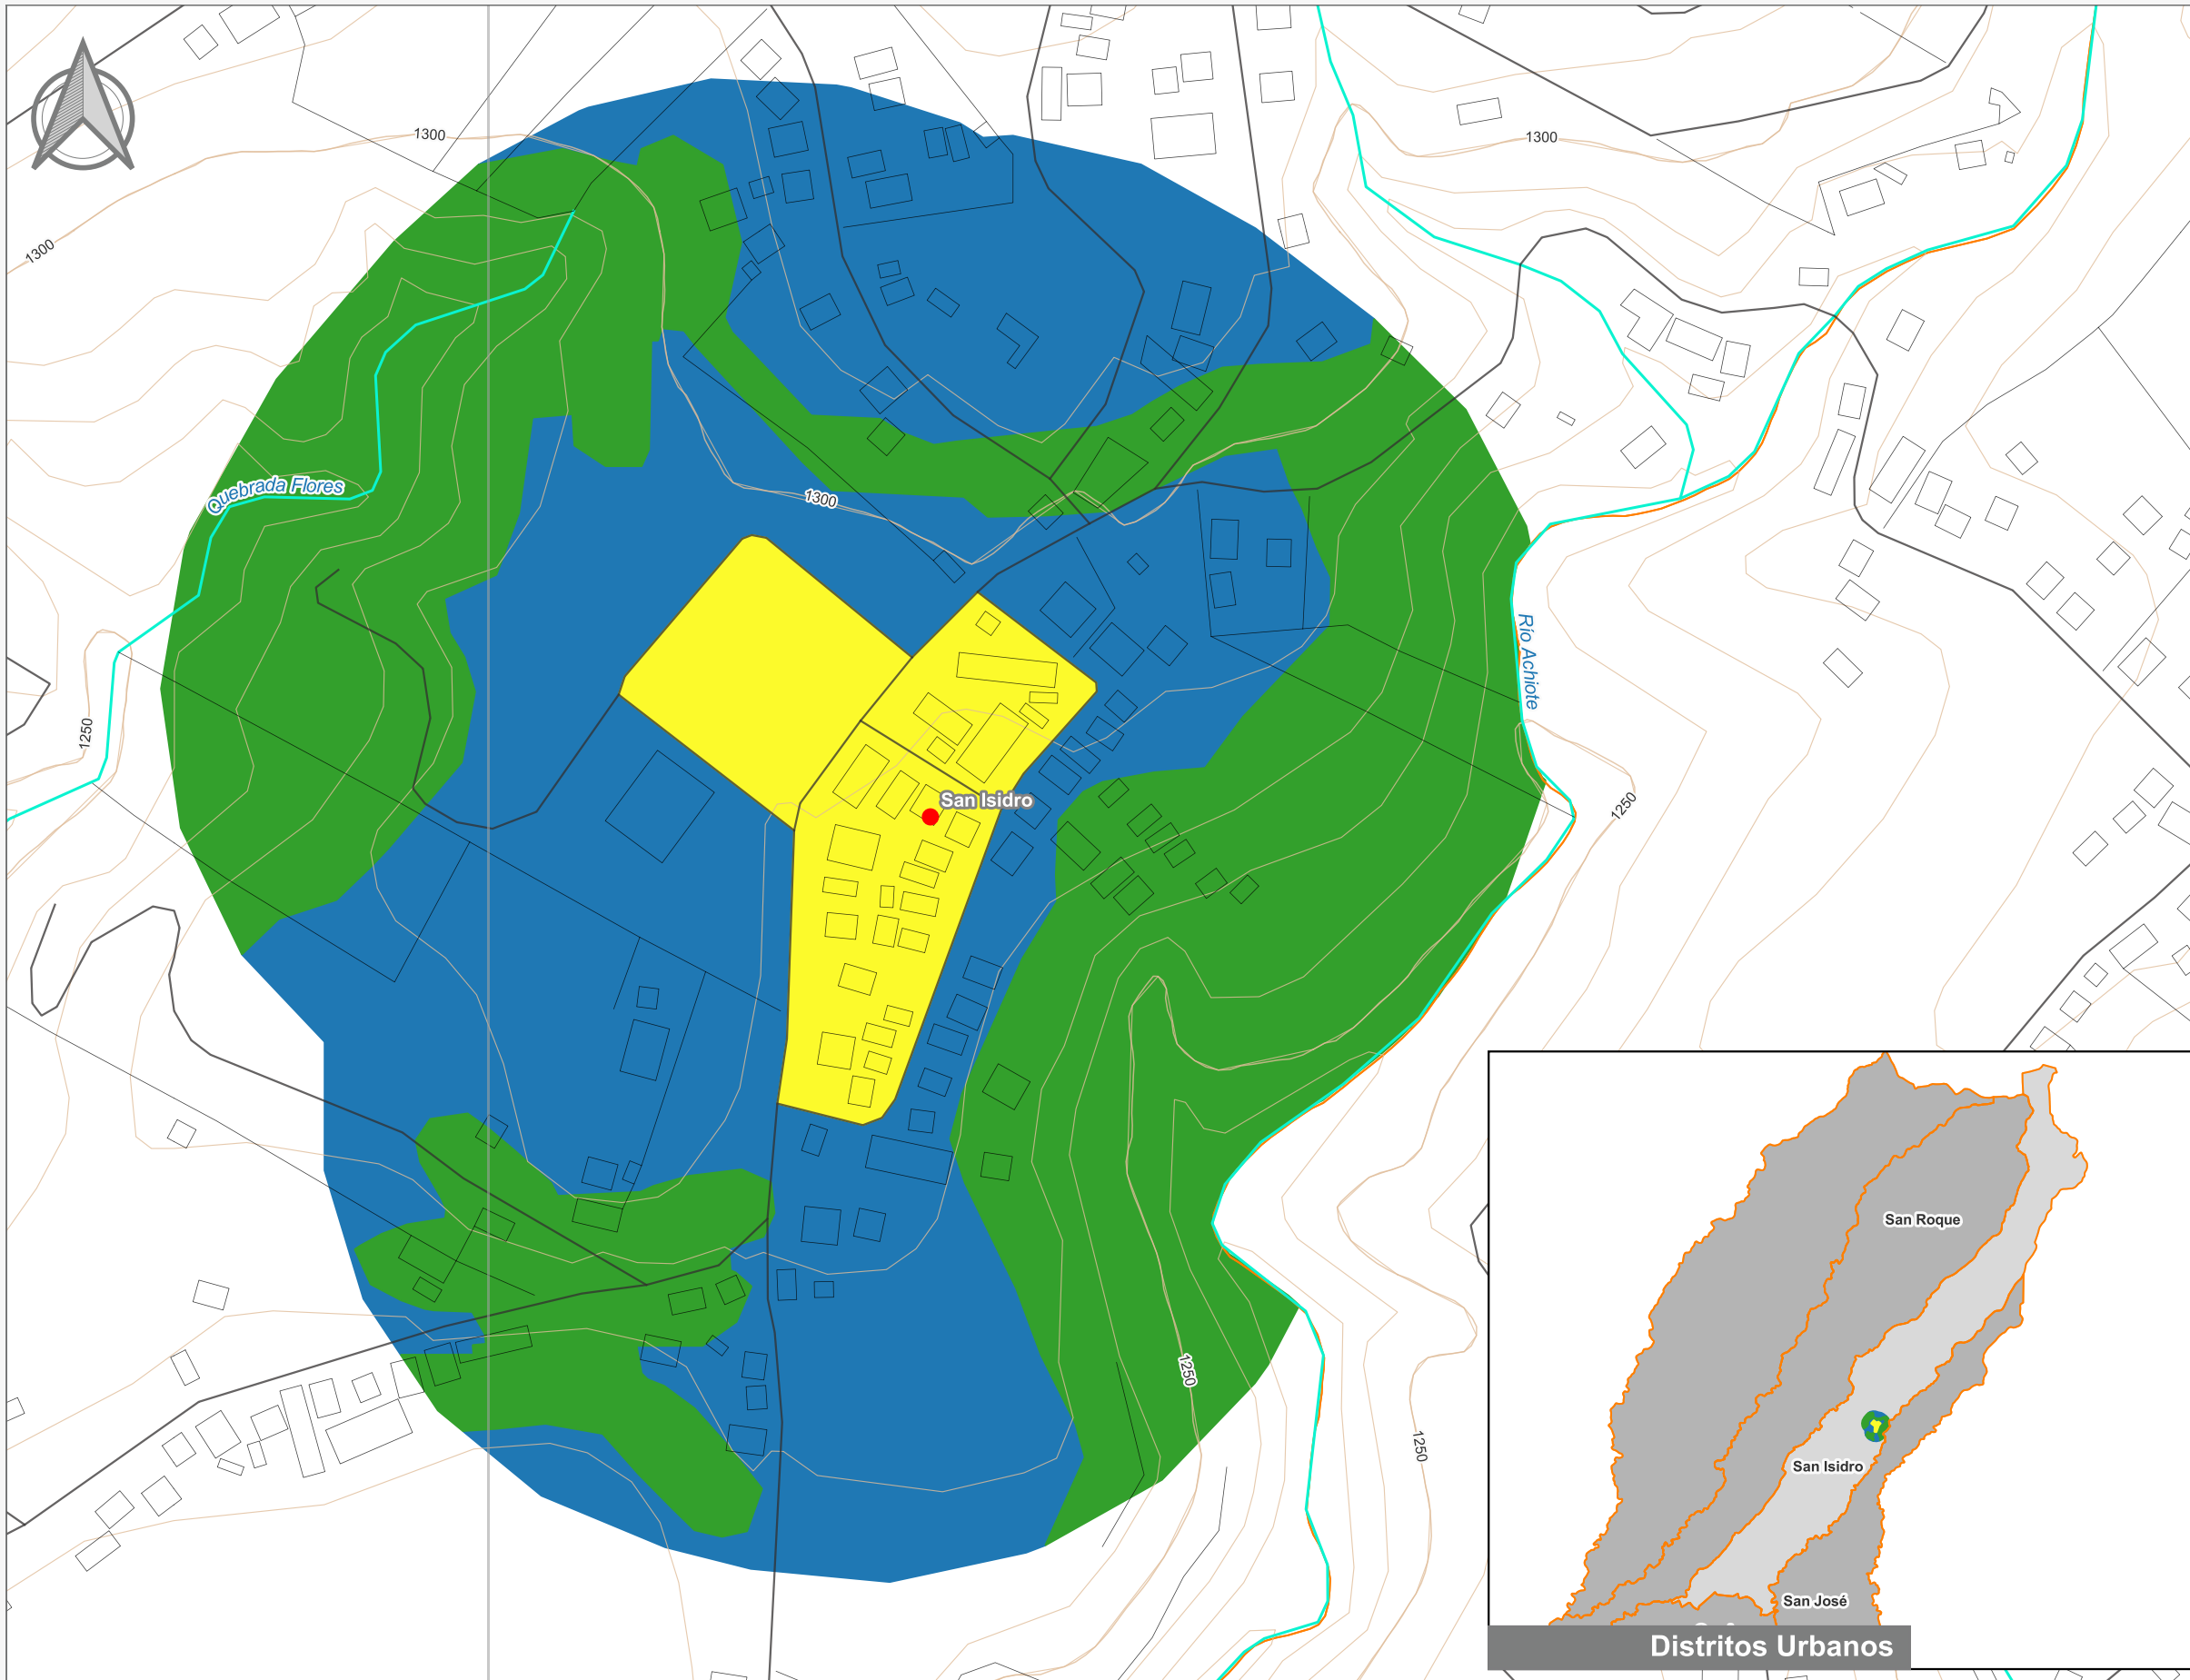

Cuadrante Urbano  
Provincia: Alajuela | Cantón: Grecia | Distrito: San Isidro

Simbología

- Toponimia
  - Red Vial Cantonal
  - Hidrografía
  - Curvas de nivel
  - Límite distrital
- Delimitación del Cuadrante Urbano**
- Cuadrante Urbano
  - Áreas de Expansión
  - Áreas con Restricciones

Escala 1:3 000

0 100 200 m

Diagrama de Ubicación

Elaboración: Instituto Nacional de Vivienda y Urbanismo

Fuente: Google Earth/ SNIT  
Proyección: CRTM 05  
Datum: WGS 84  
Fecha: Julio 2023

Distritos Urbanos