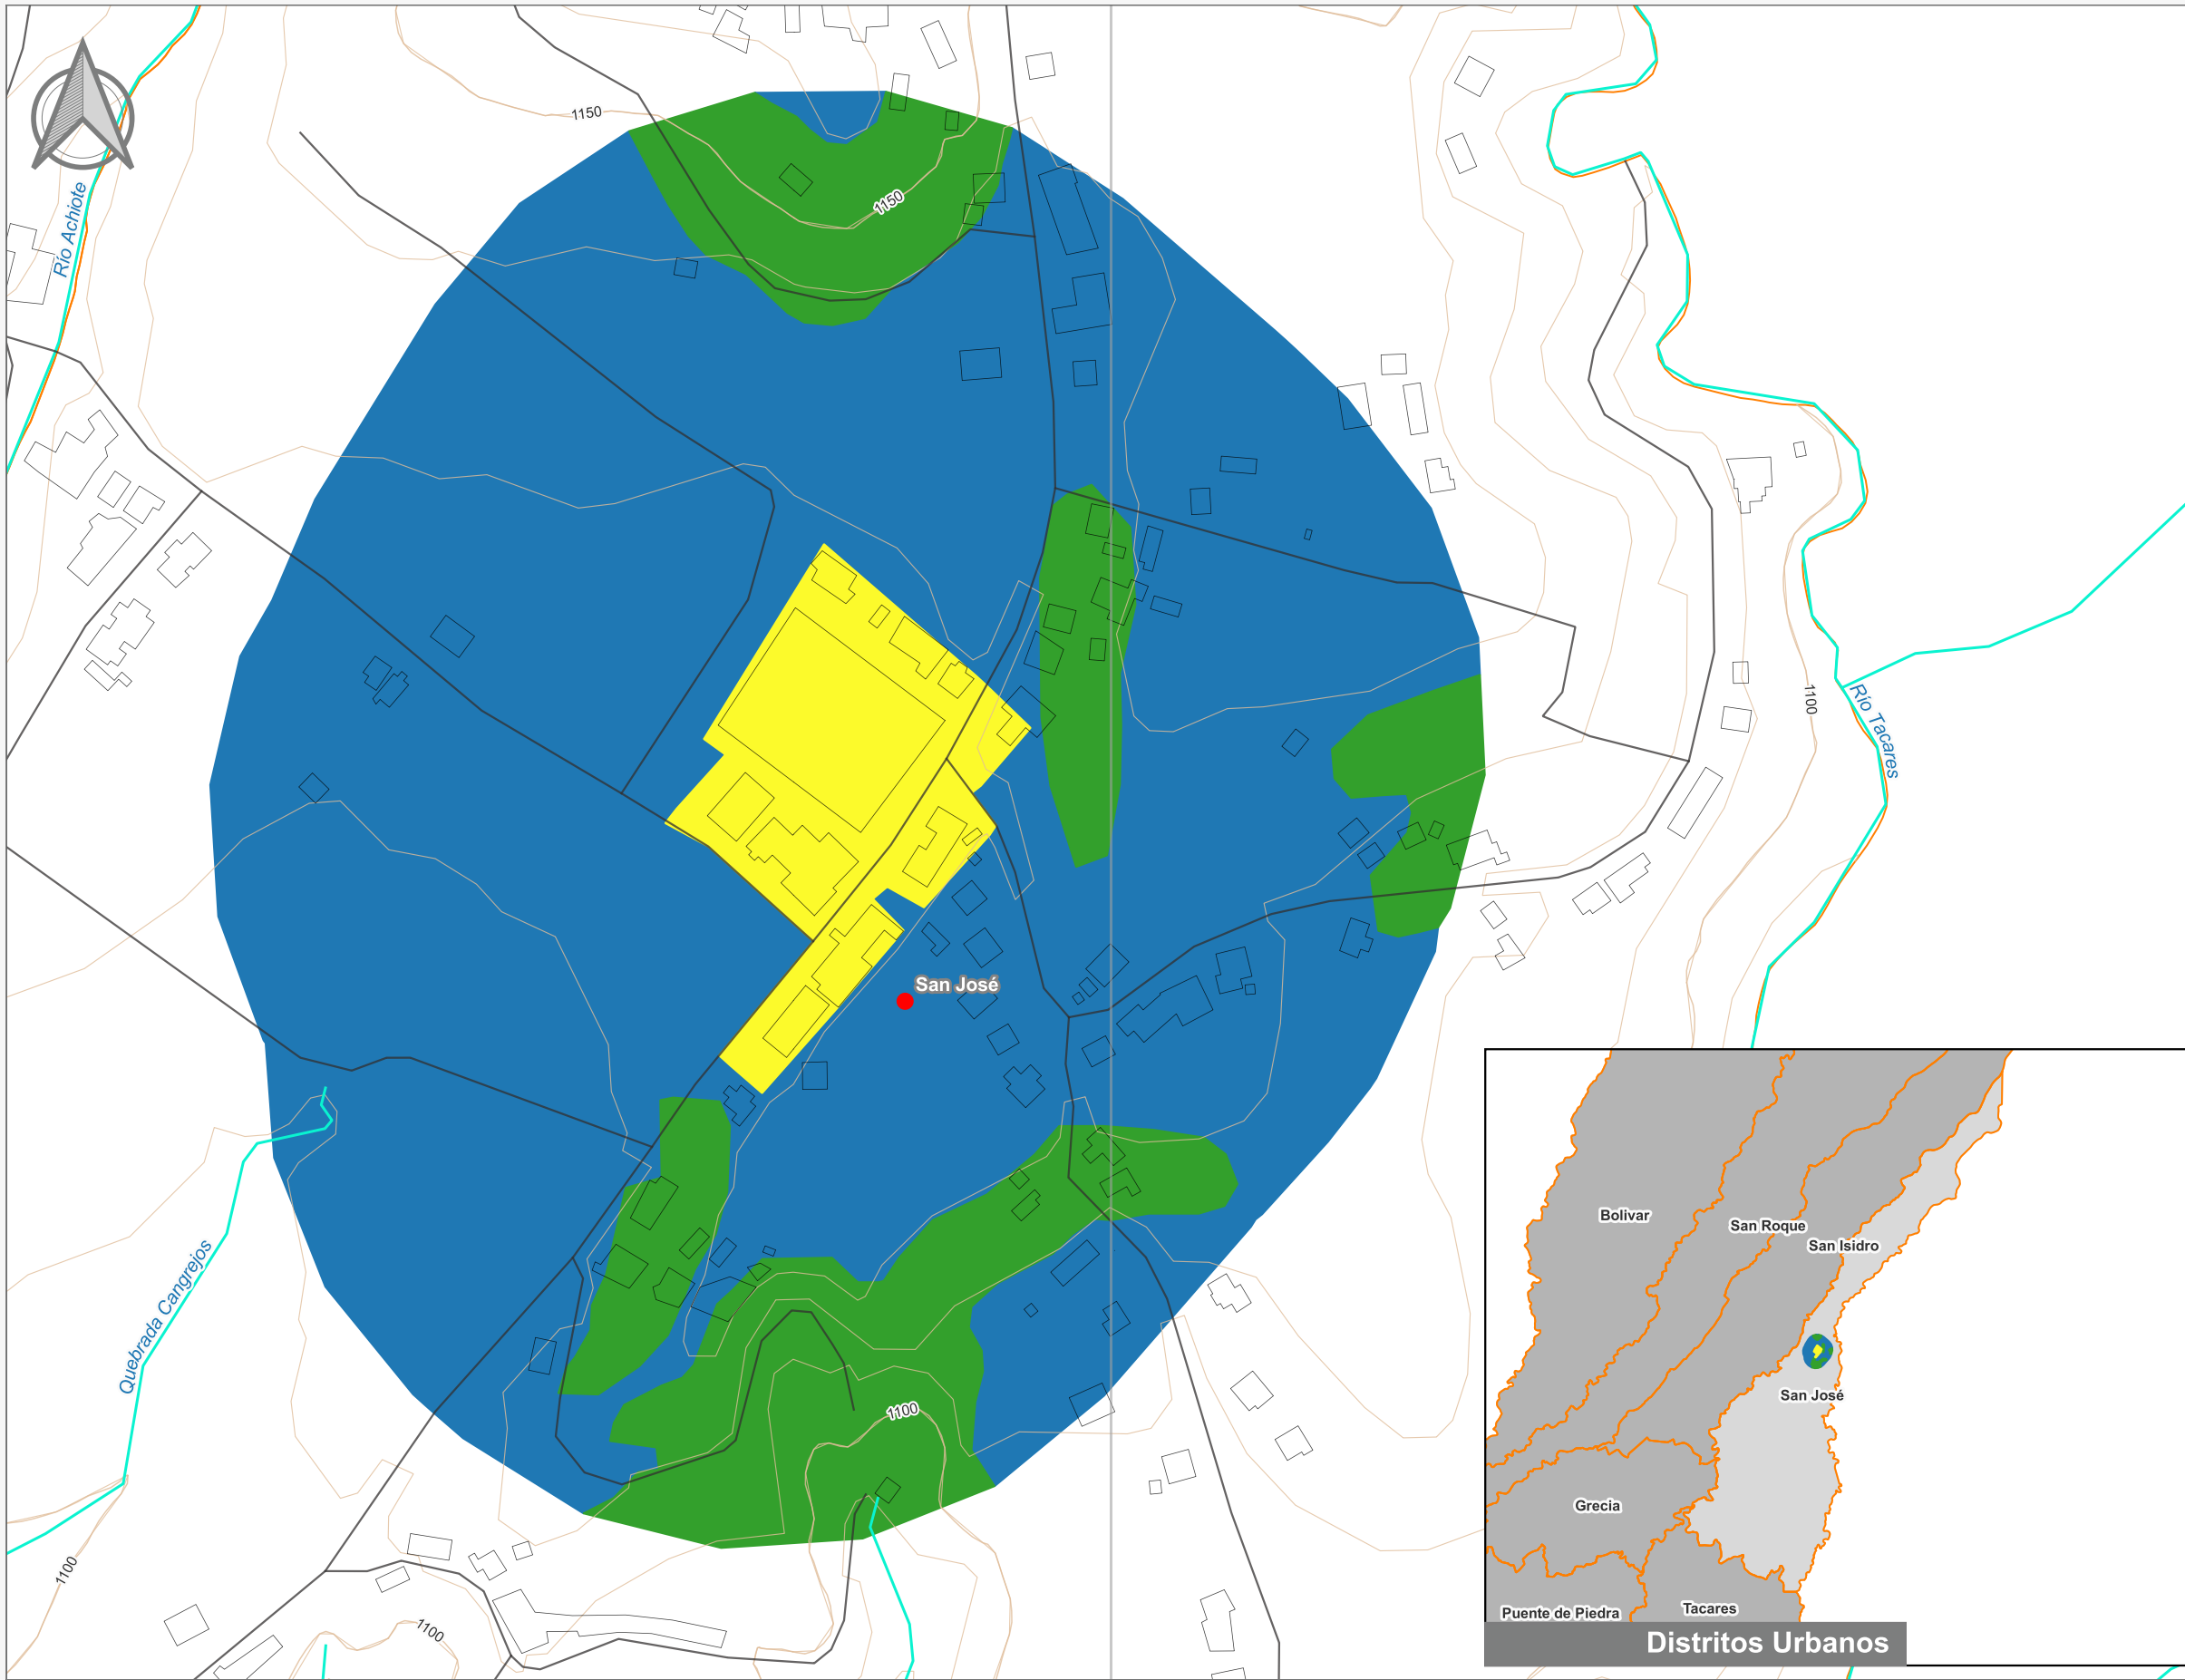

Cuadrante Urbano  
Provincia: Alajuela | Cantón: Grecia | Distrito: San José

### Simbología

- Toponimia
- Red Vial Cantonal
- Hidrografía
- Curvas de nivel
- Límite distrital

#### Delimitación del Cuadrante Urbano

- Cuadrante Urbano
- Áreas de Expansión
- Áreas con Restricciones

### Escala

1:3.000

0 100 200 m

**Elaboración:** Instituto Nacional de Vivienda y Urbanismo

**Fuente:** Google Earth/ SNIT

**Proyección:** CRTM 05

**Datum:** WGS 84

**Fecha:** Julio 2023