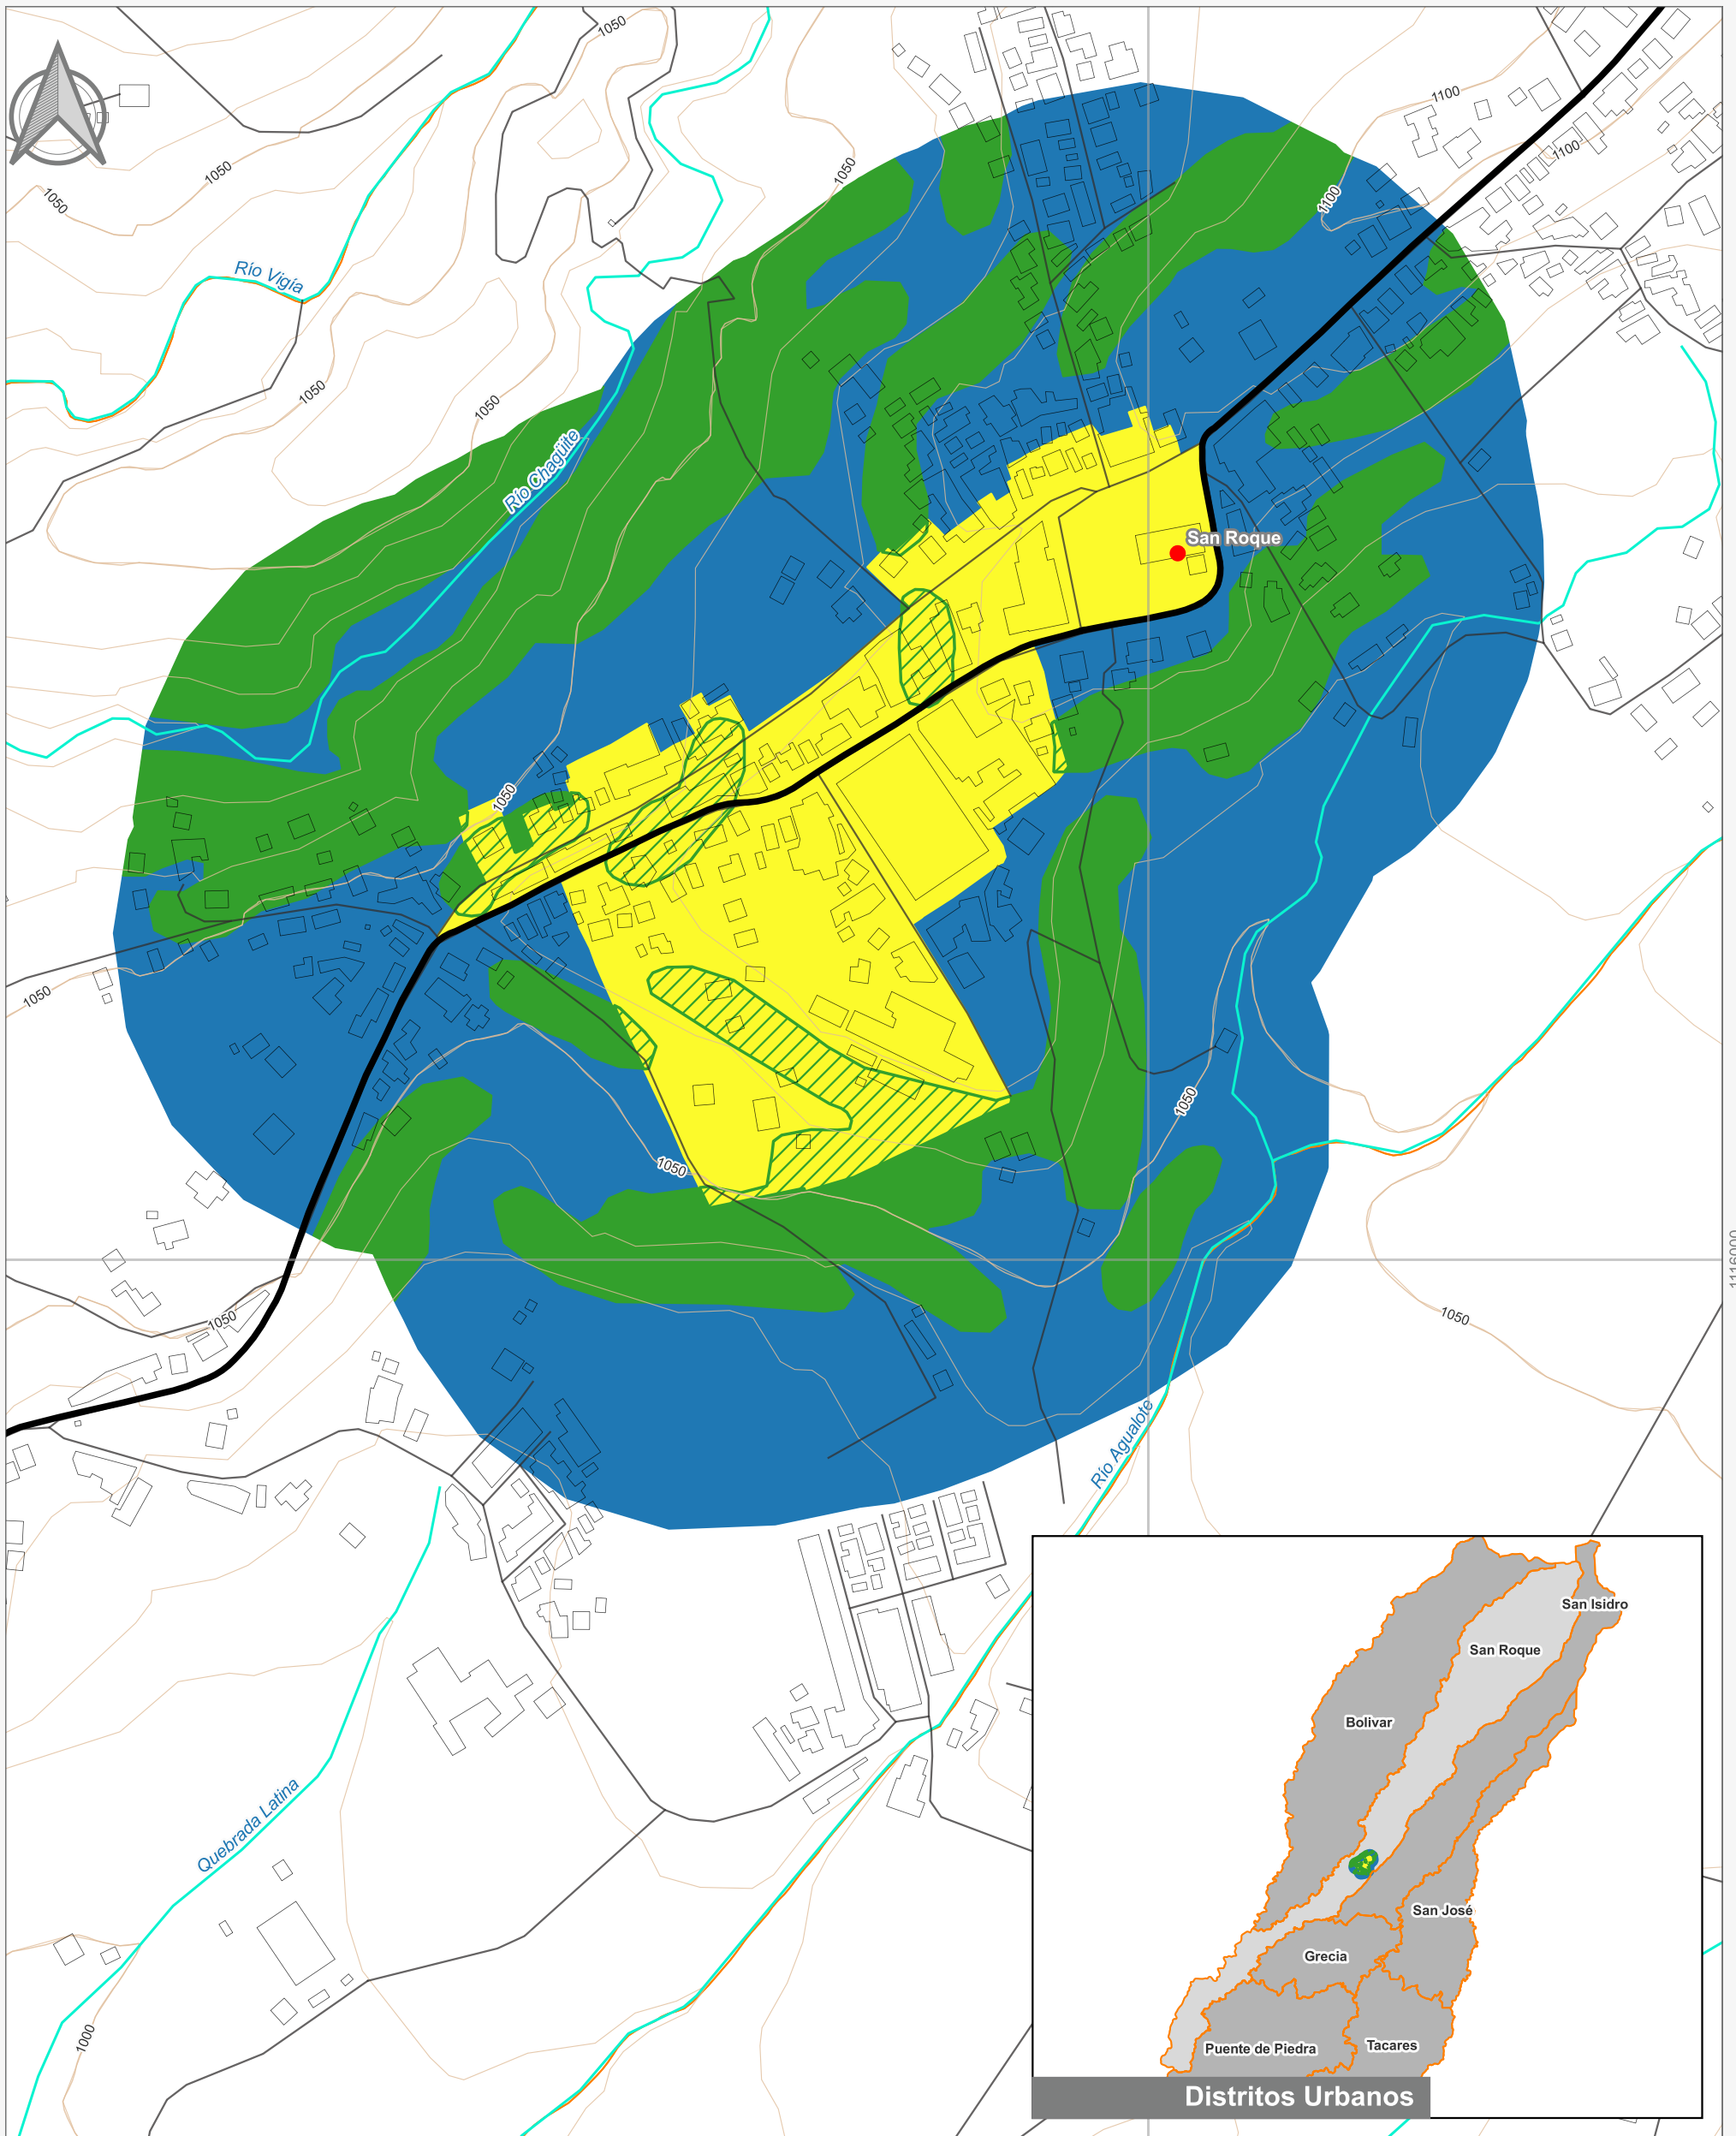

Cuadrante Urbano
 Provincia: Alajuela | Cantón: Grecia | Distrito: San Roque

Elaboración: Instituto Nacional de Vivienda y Urbanismo

Fuente: Google Earth/ SNIT
Proyección: CRTM 05
Datum: WGS 84
Fecha: Julio 2023