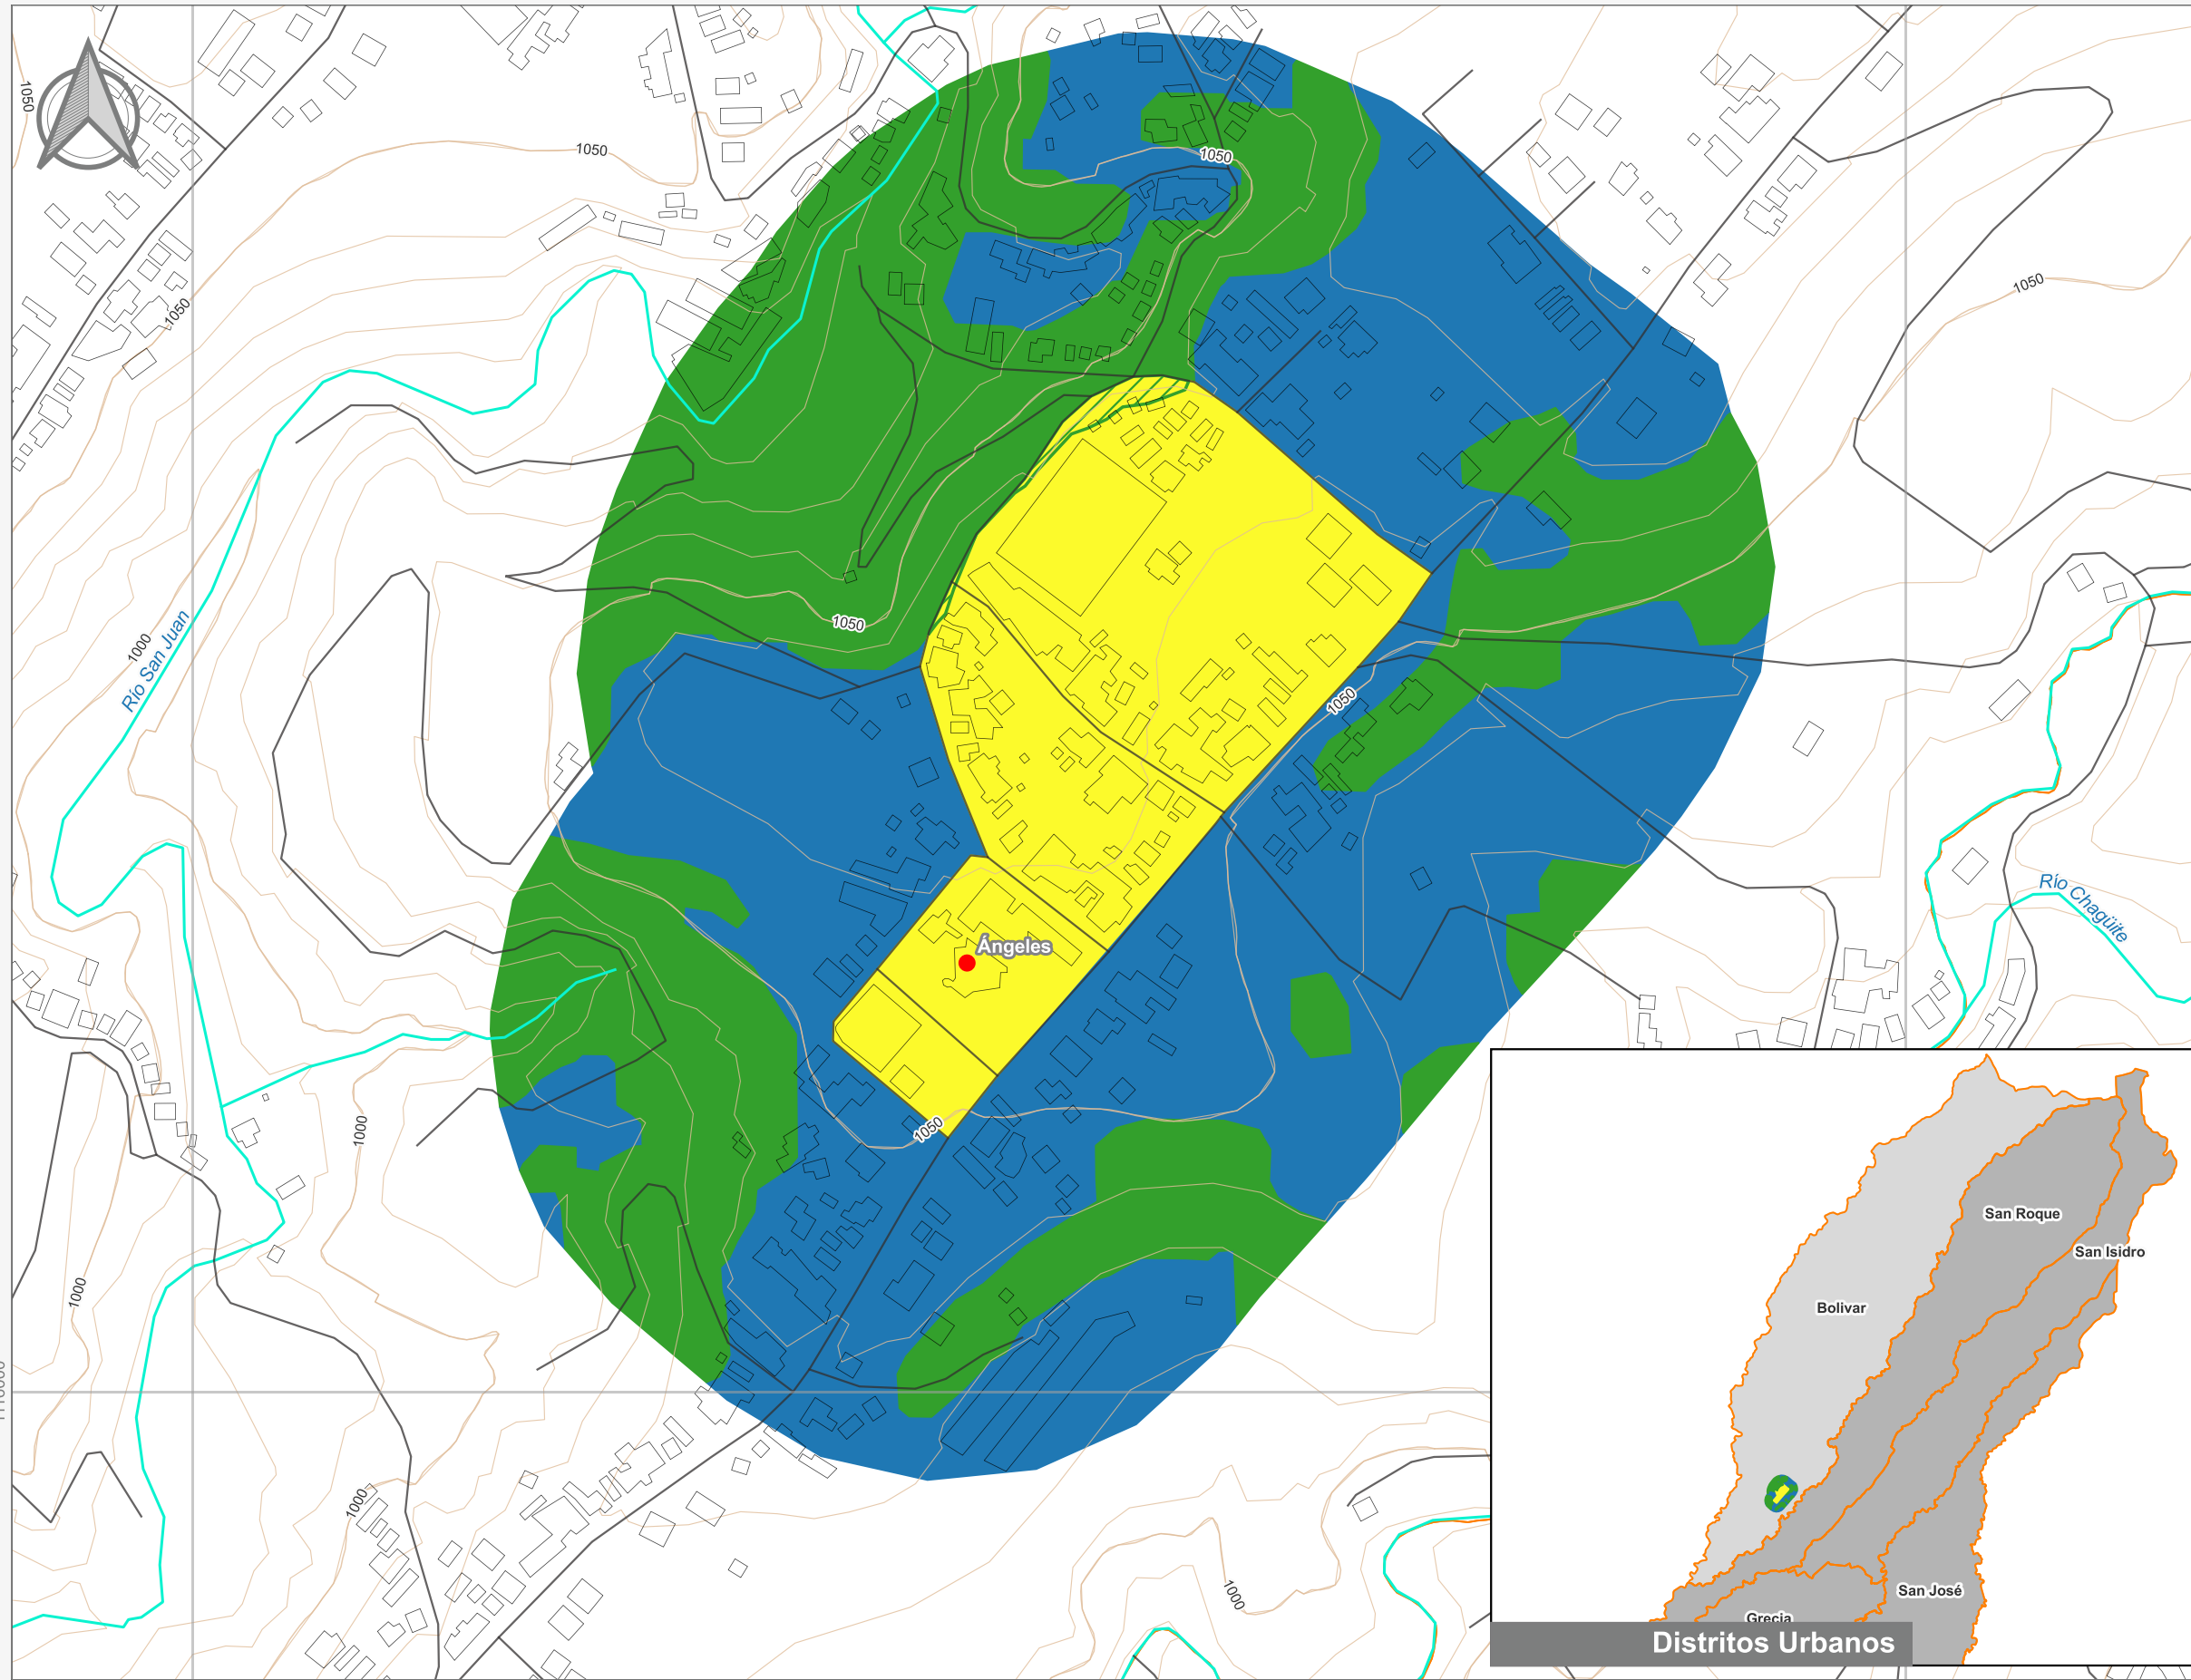

Cuadrante Urbano
Provincia: Alajuela | Cantón: Grecia | Distrito: Bolívar

Simbología

- Toponimia
- Red Vial Cantonal
- Hidrografía
- Curvas de nivel
- Límite distrital

Delimitación del Cuadrante Urbano

- Cuadrante Urbano
- Áreas de Expansión
- Áreas con Restricciones
- ▨ Áreas con Restricciones dentro de Cuadrante Urbano

Escala

1:4.000

0 150 300 m

Elaboración: Instituto Nacional de Vivienda y Urbanismo

Fuente: Google Earth/ SNIT
Proyección: CRTM 05
Datum: WGS 84
Fecha: Julio 2023

465000

466000