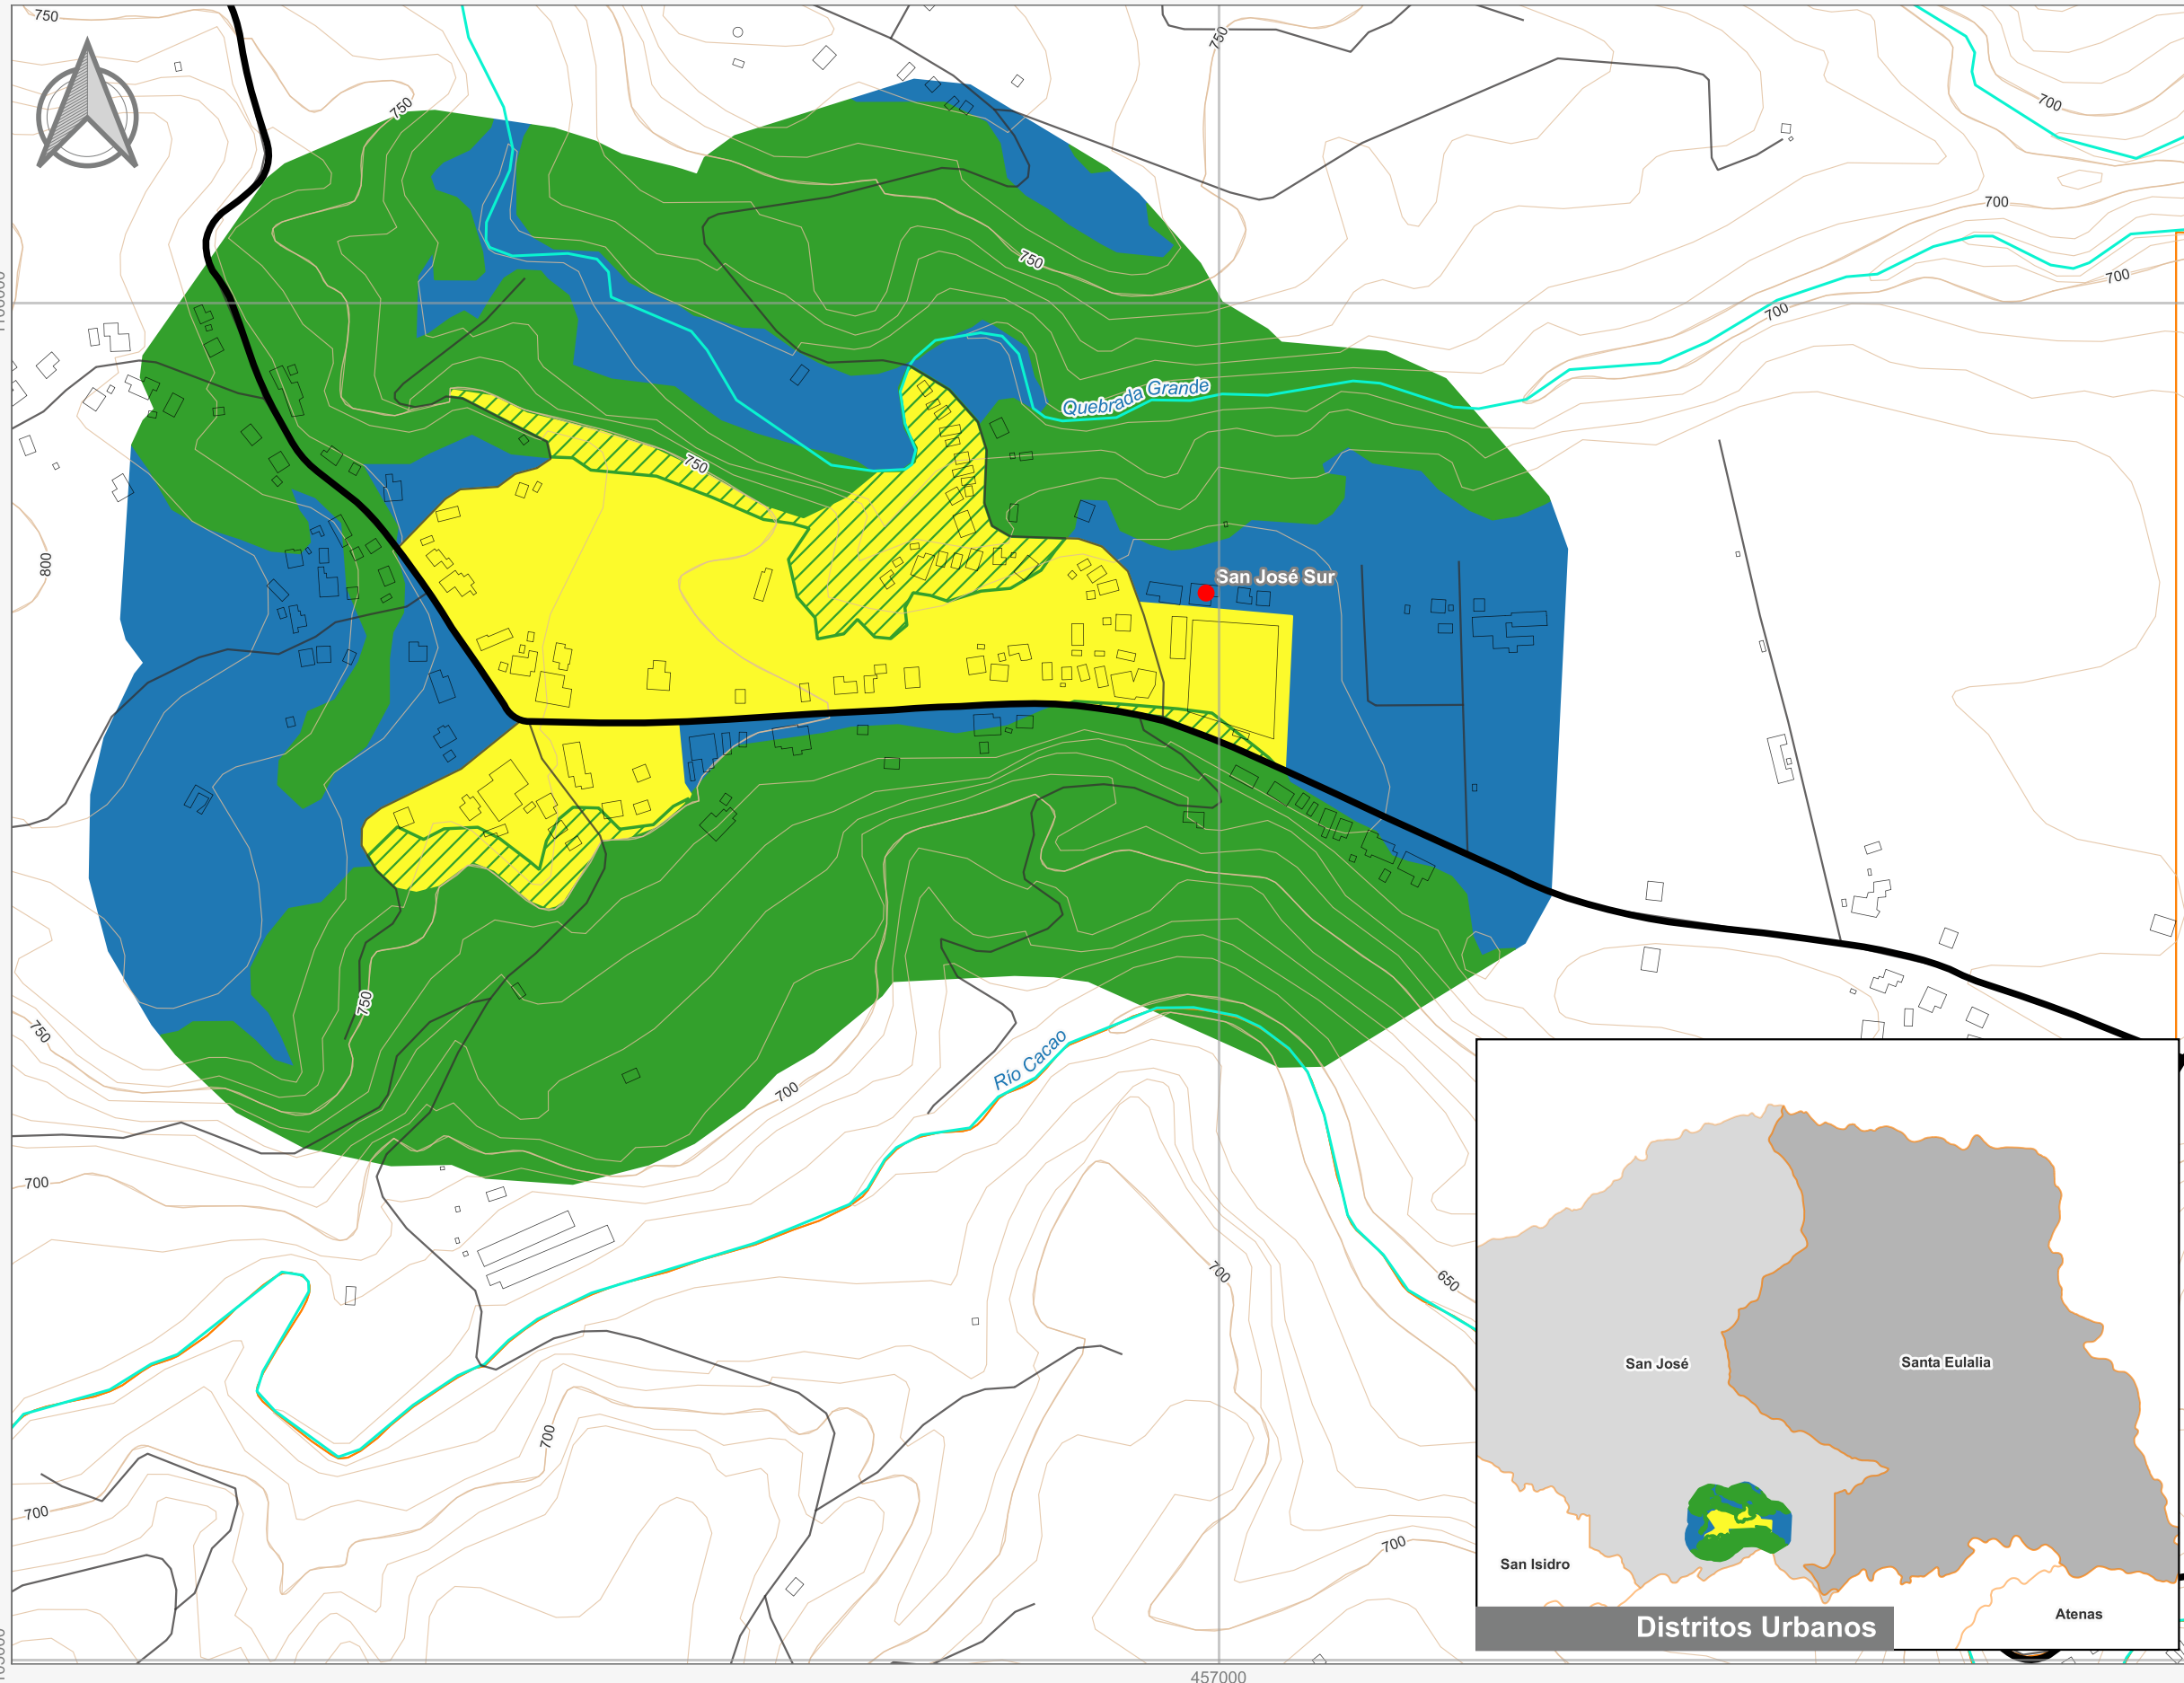

Cuadrante Urbano
Provincia: Alajuela | Cantón: Atenas | Distrito: San José

Simbología

- Toponimia
- Red Vial Nacional
- Red Vial Cantonal
- Hidrografía
- Curvas de nivel
- Límite distrital
- Delimitación del Cuadrante Urbano**
- Cuadrante Urbano
- Áreas de Expansión
- Áreas con Restricciones
- ▨ Áreas con Restricciones dentro de Cuadrante Urbano

Escala 1:5.000

Diagrama de Ubicación

Elaboración: Instituto Nacional de Vivienda y Urbanismo
Fuente: Google Earth/ SNIT
Proyección: CRTM 05
Datum: WGS 84
Fecha: Julio 2023