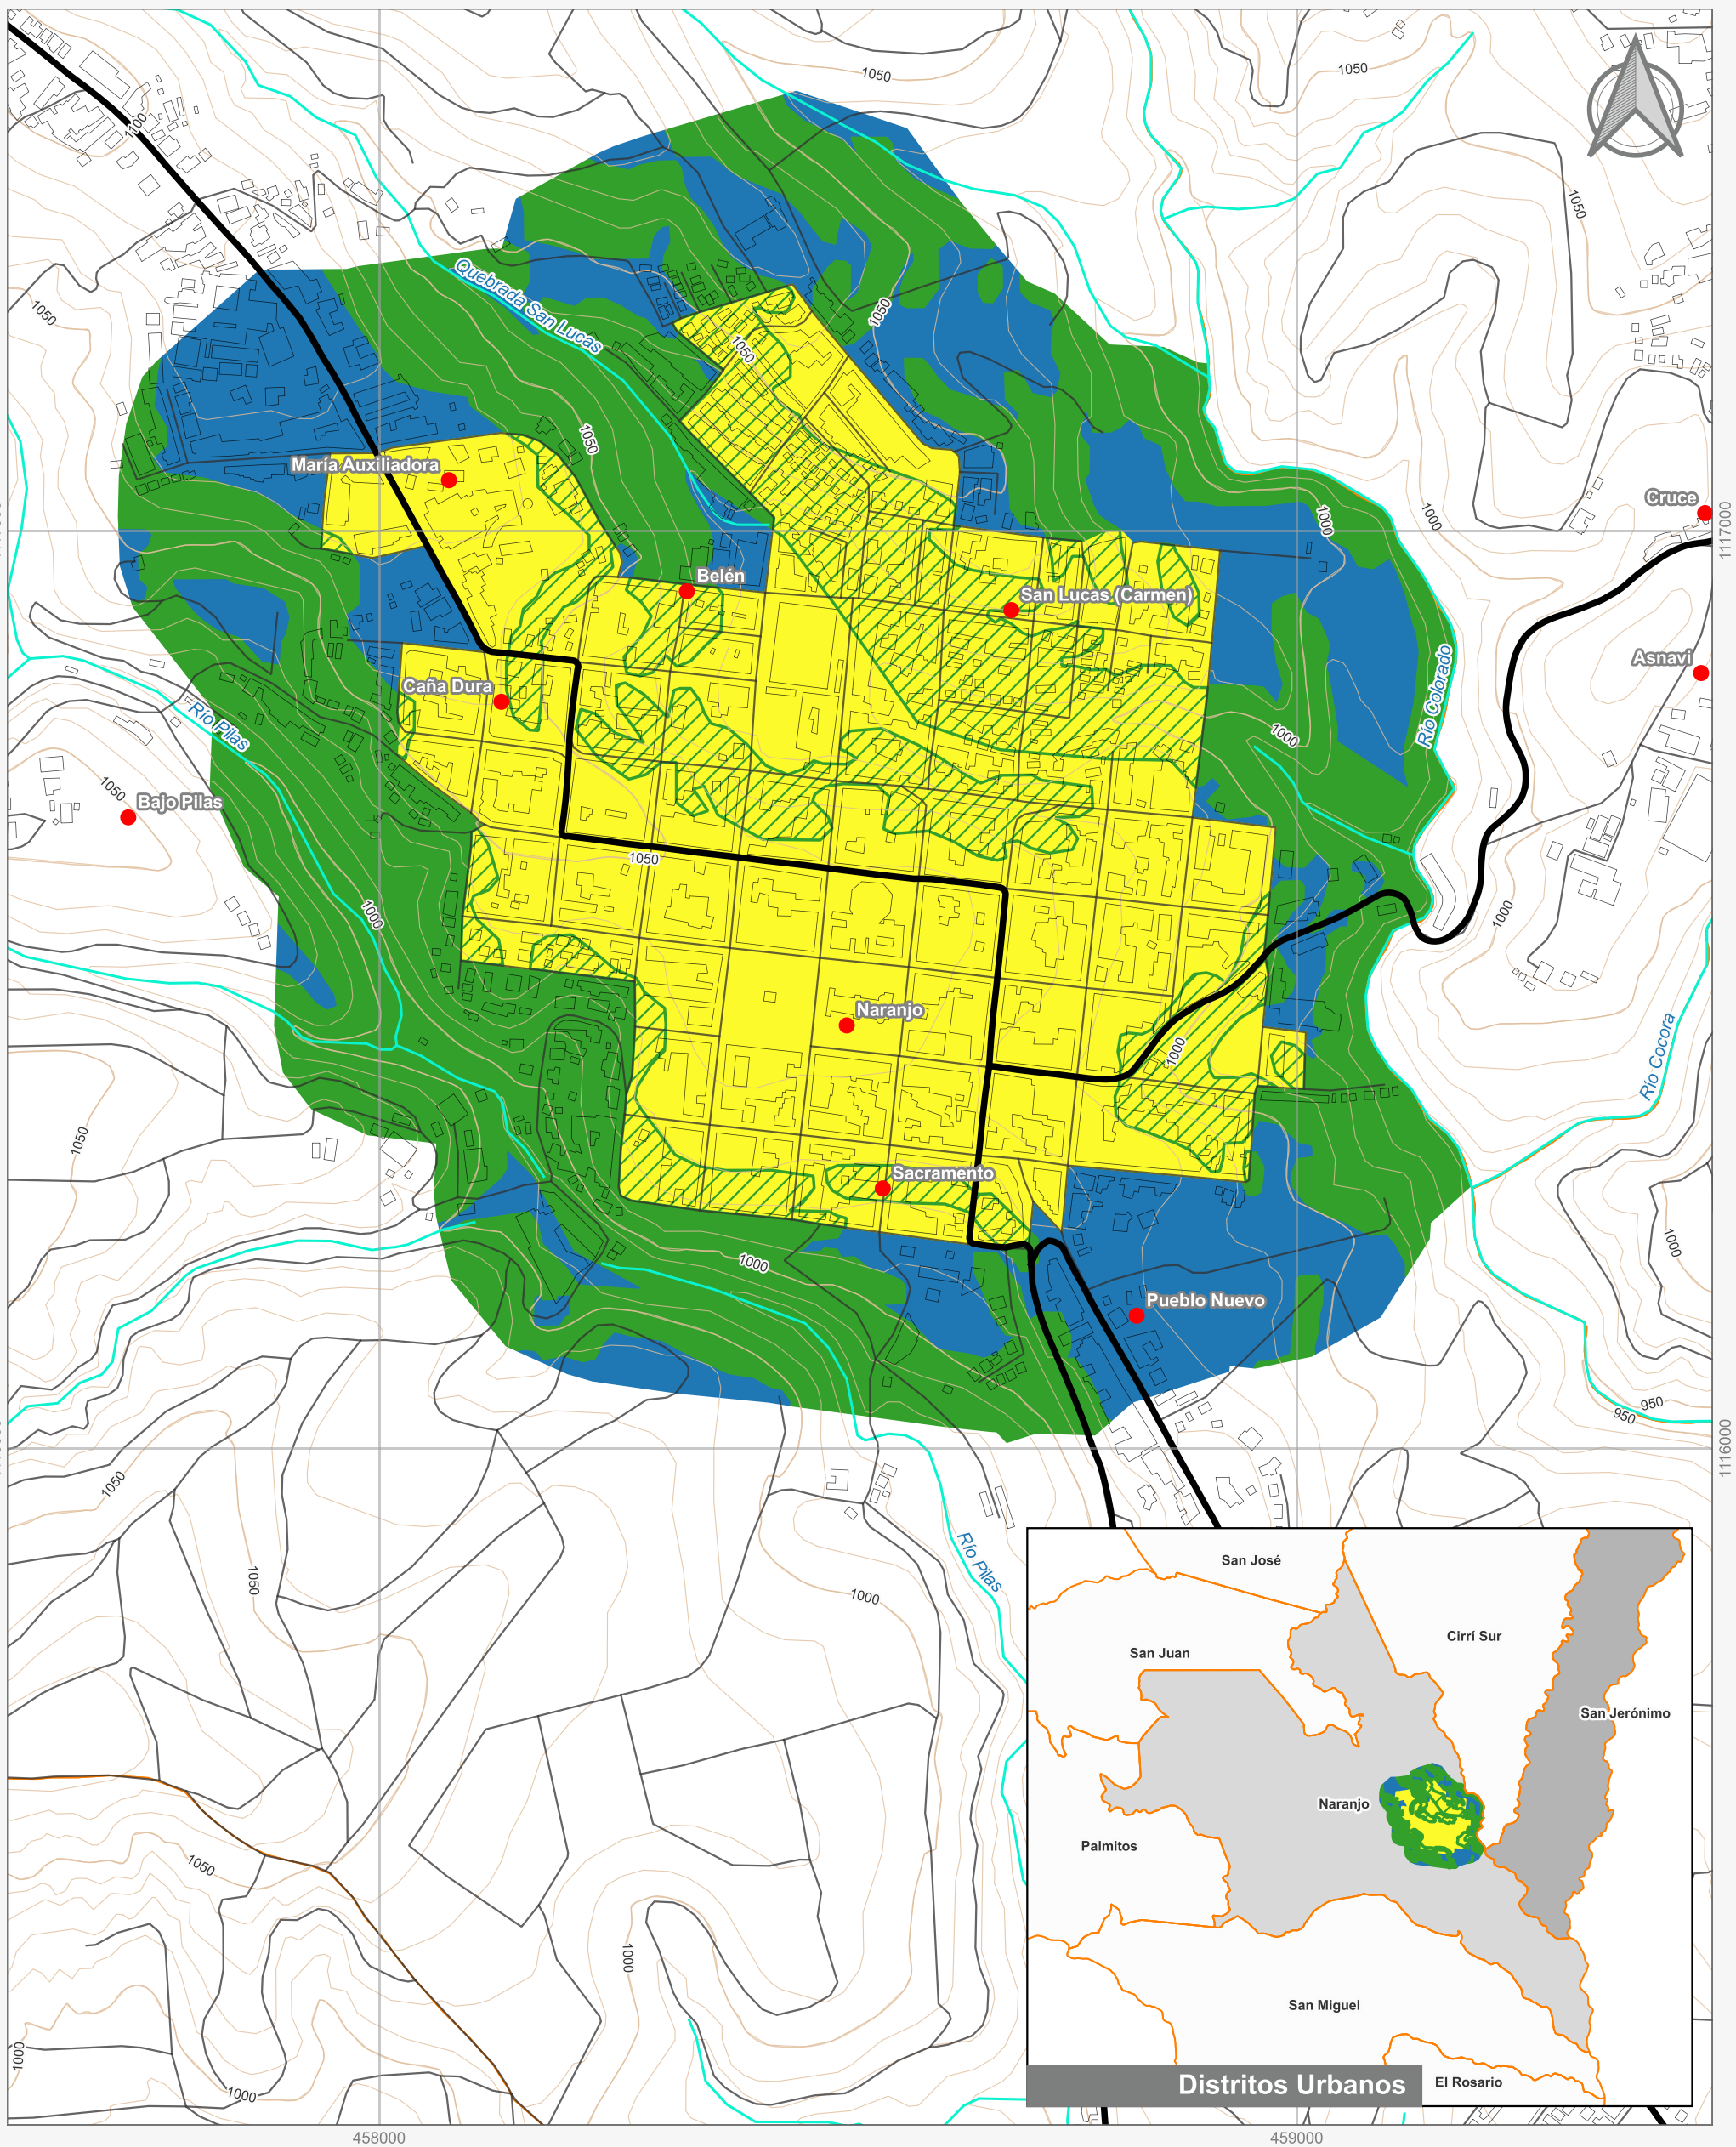

# Cuadrante Urbano

Provincia: Alajuela | Cantón: Naranjo | Distrito: Naranjo

**Elaboración:** Instituto Nacional de Vivienda y Urbanismo

**Fuente:** Google Earth/ SNIT  
**Proyección:** CRTM 05  
**Datum:** WGS 84  
**Fecha:** Junio 2023

**Simbología**

- Toponimia
- Red Vial Nacional
- Red Vial Cantonal
- Hidrografía
- Curvas de nivel
- Límite distrital

**Delimitación del Cuadrante Urbano**

- Cuadrante Urbano
- Áreas de Expansión
- Áreas con Restricciones
- Áreas con Restricciones dentro de Cuadrante Urbano