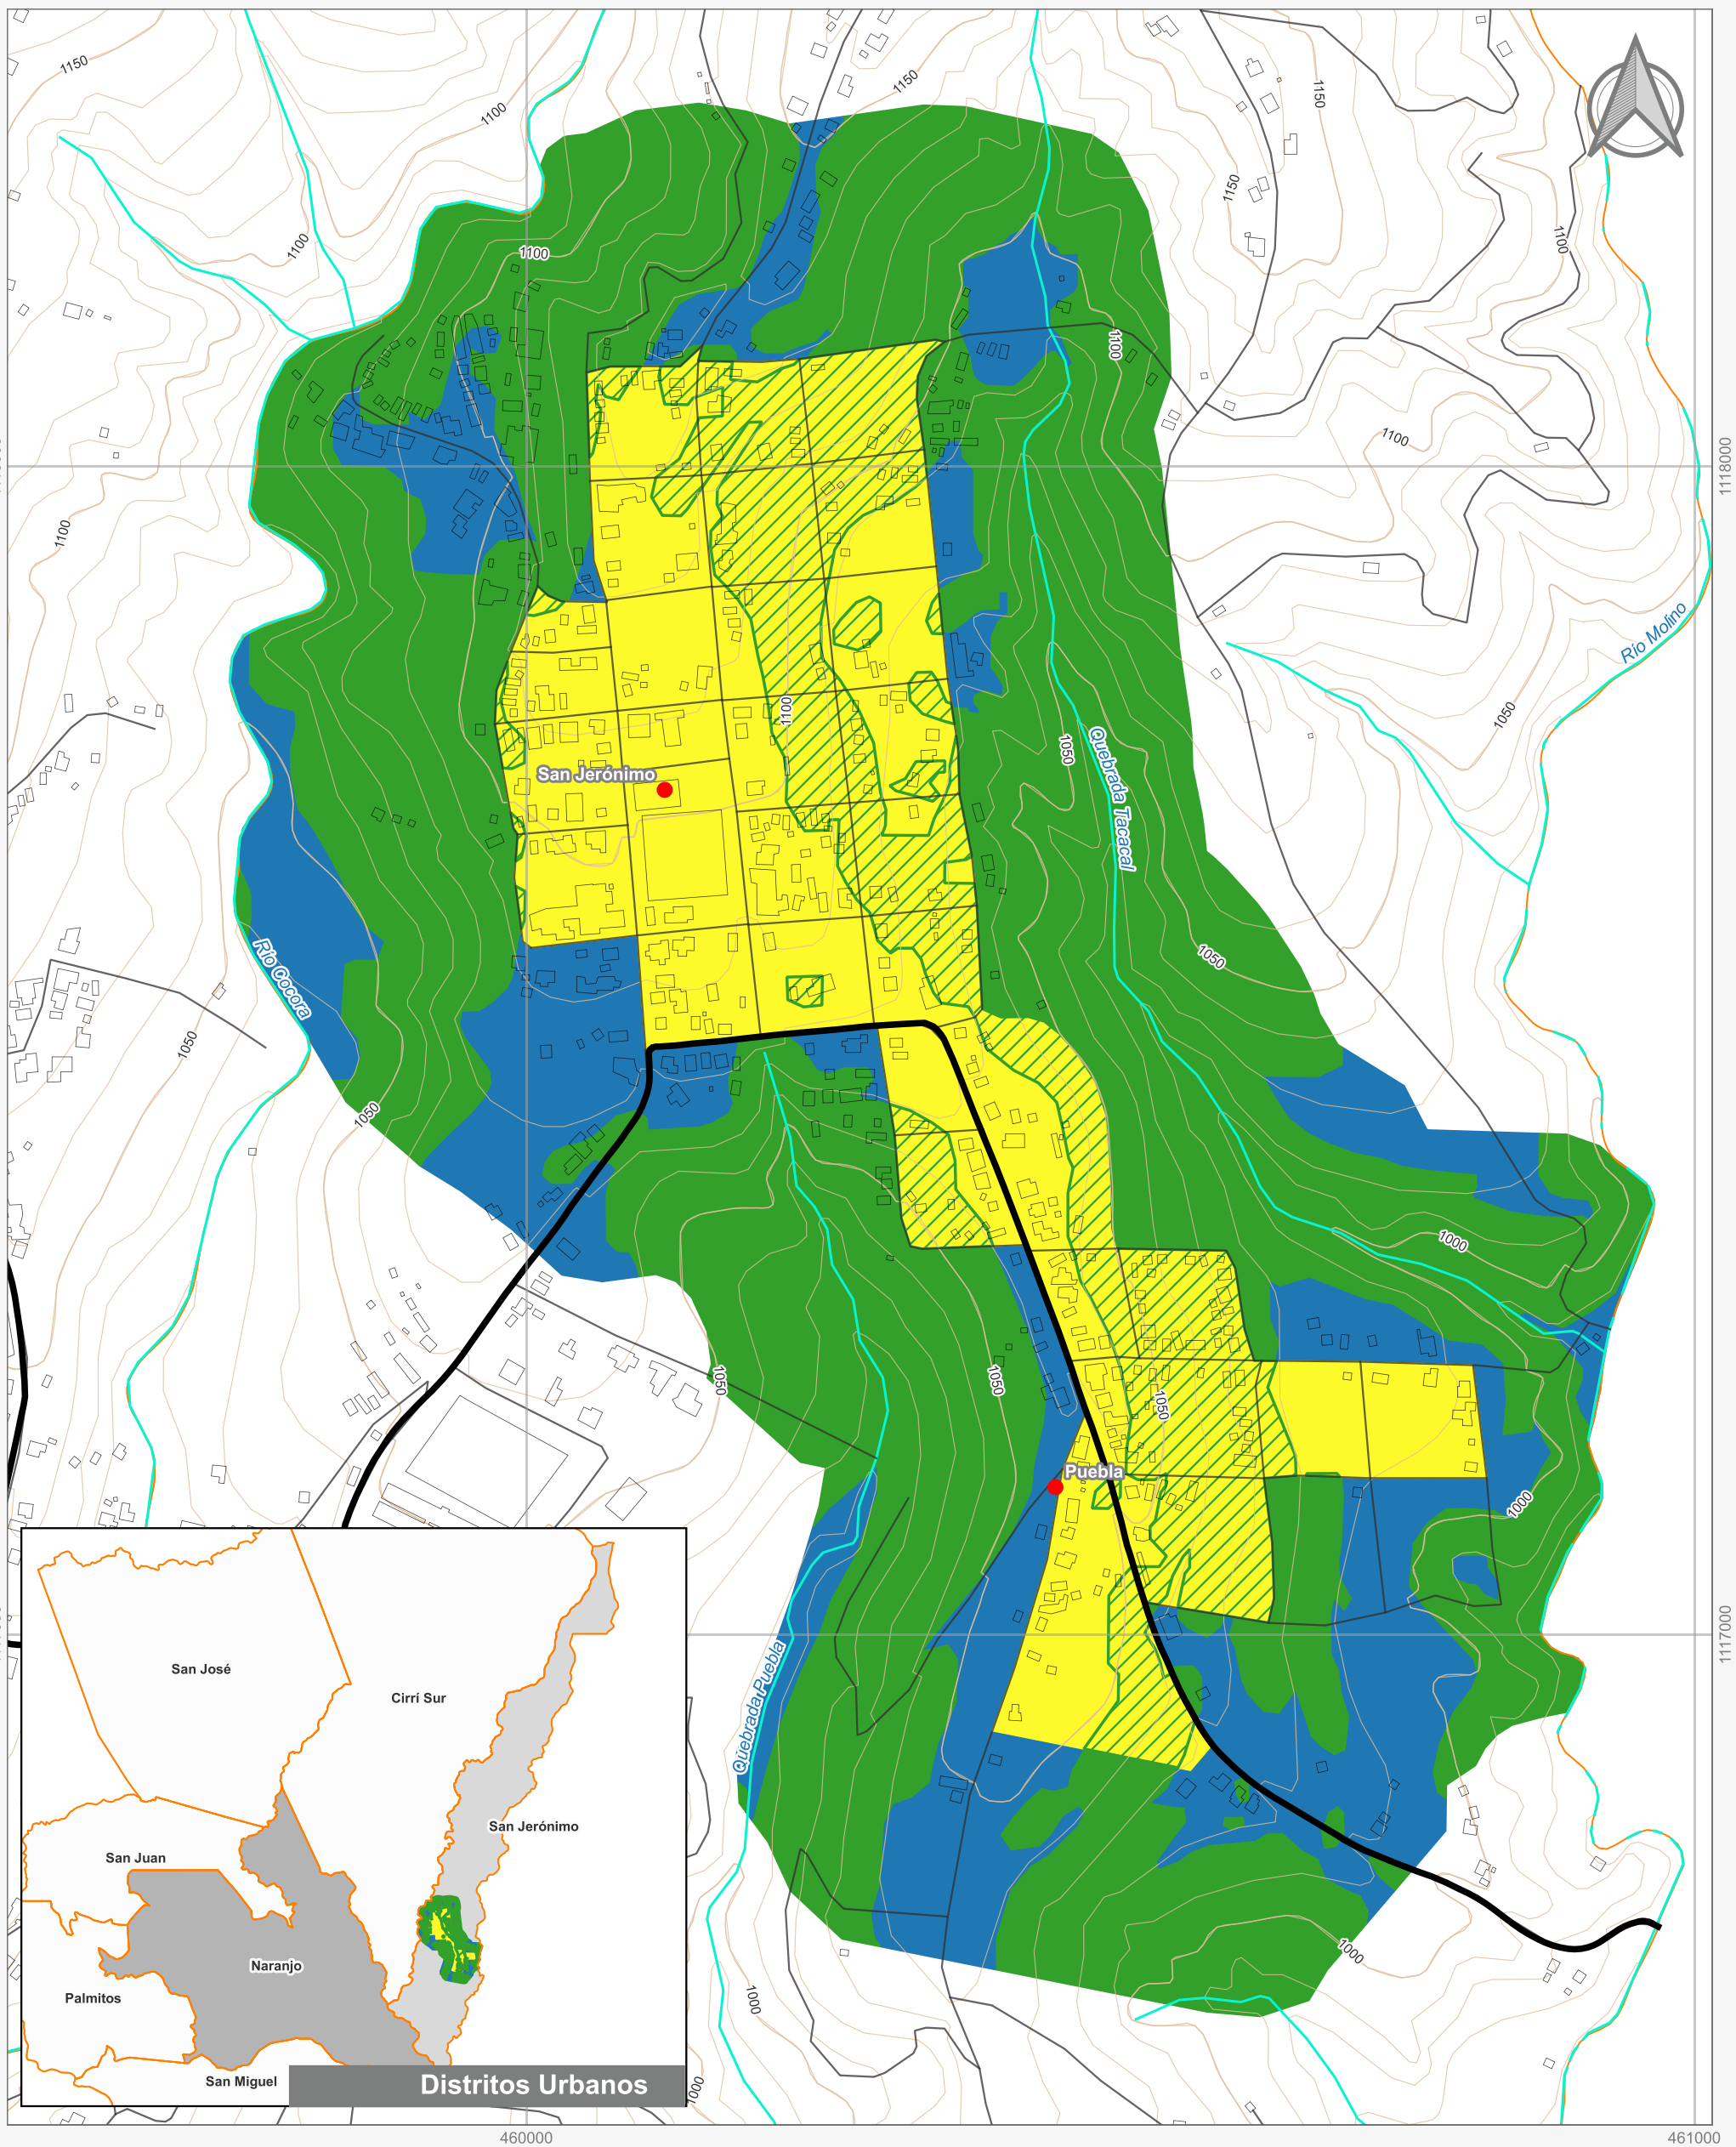

Cuadrante Urbano
Provincia: Alajuela | Cantón: Naranjo | Distrito: San Jerónimo

Elaboración: Instituto Nacional de Vivienda y Urbanismo
Fuente: Google Earth/ SNIT
Proyección: CRTM 05
Datum: WGS 84
Fecha: Junio 2023