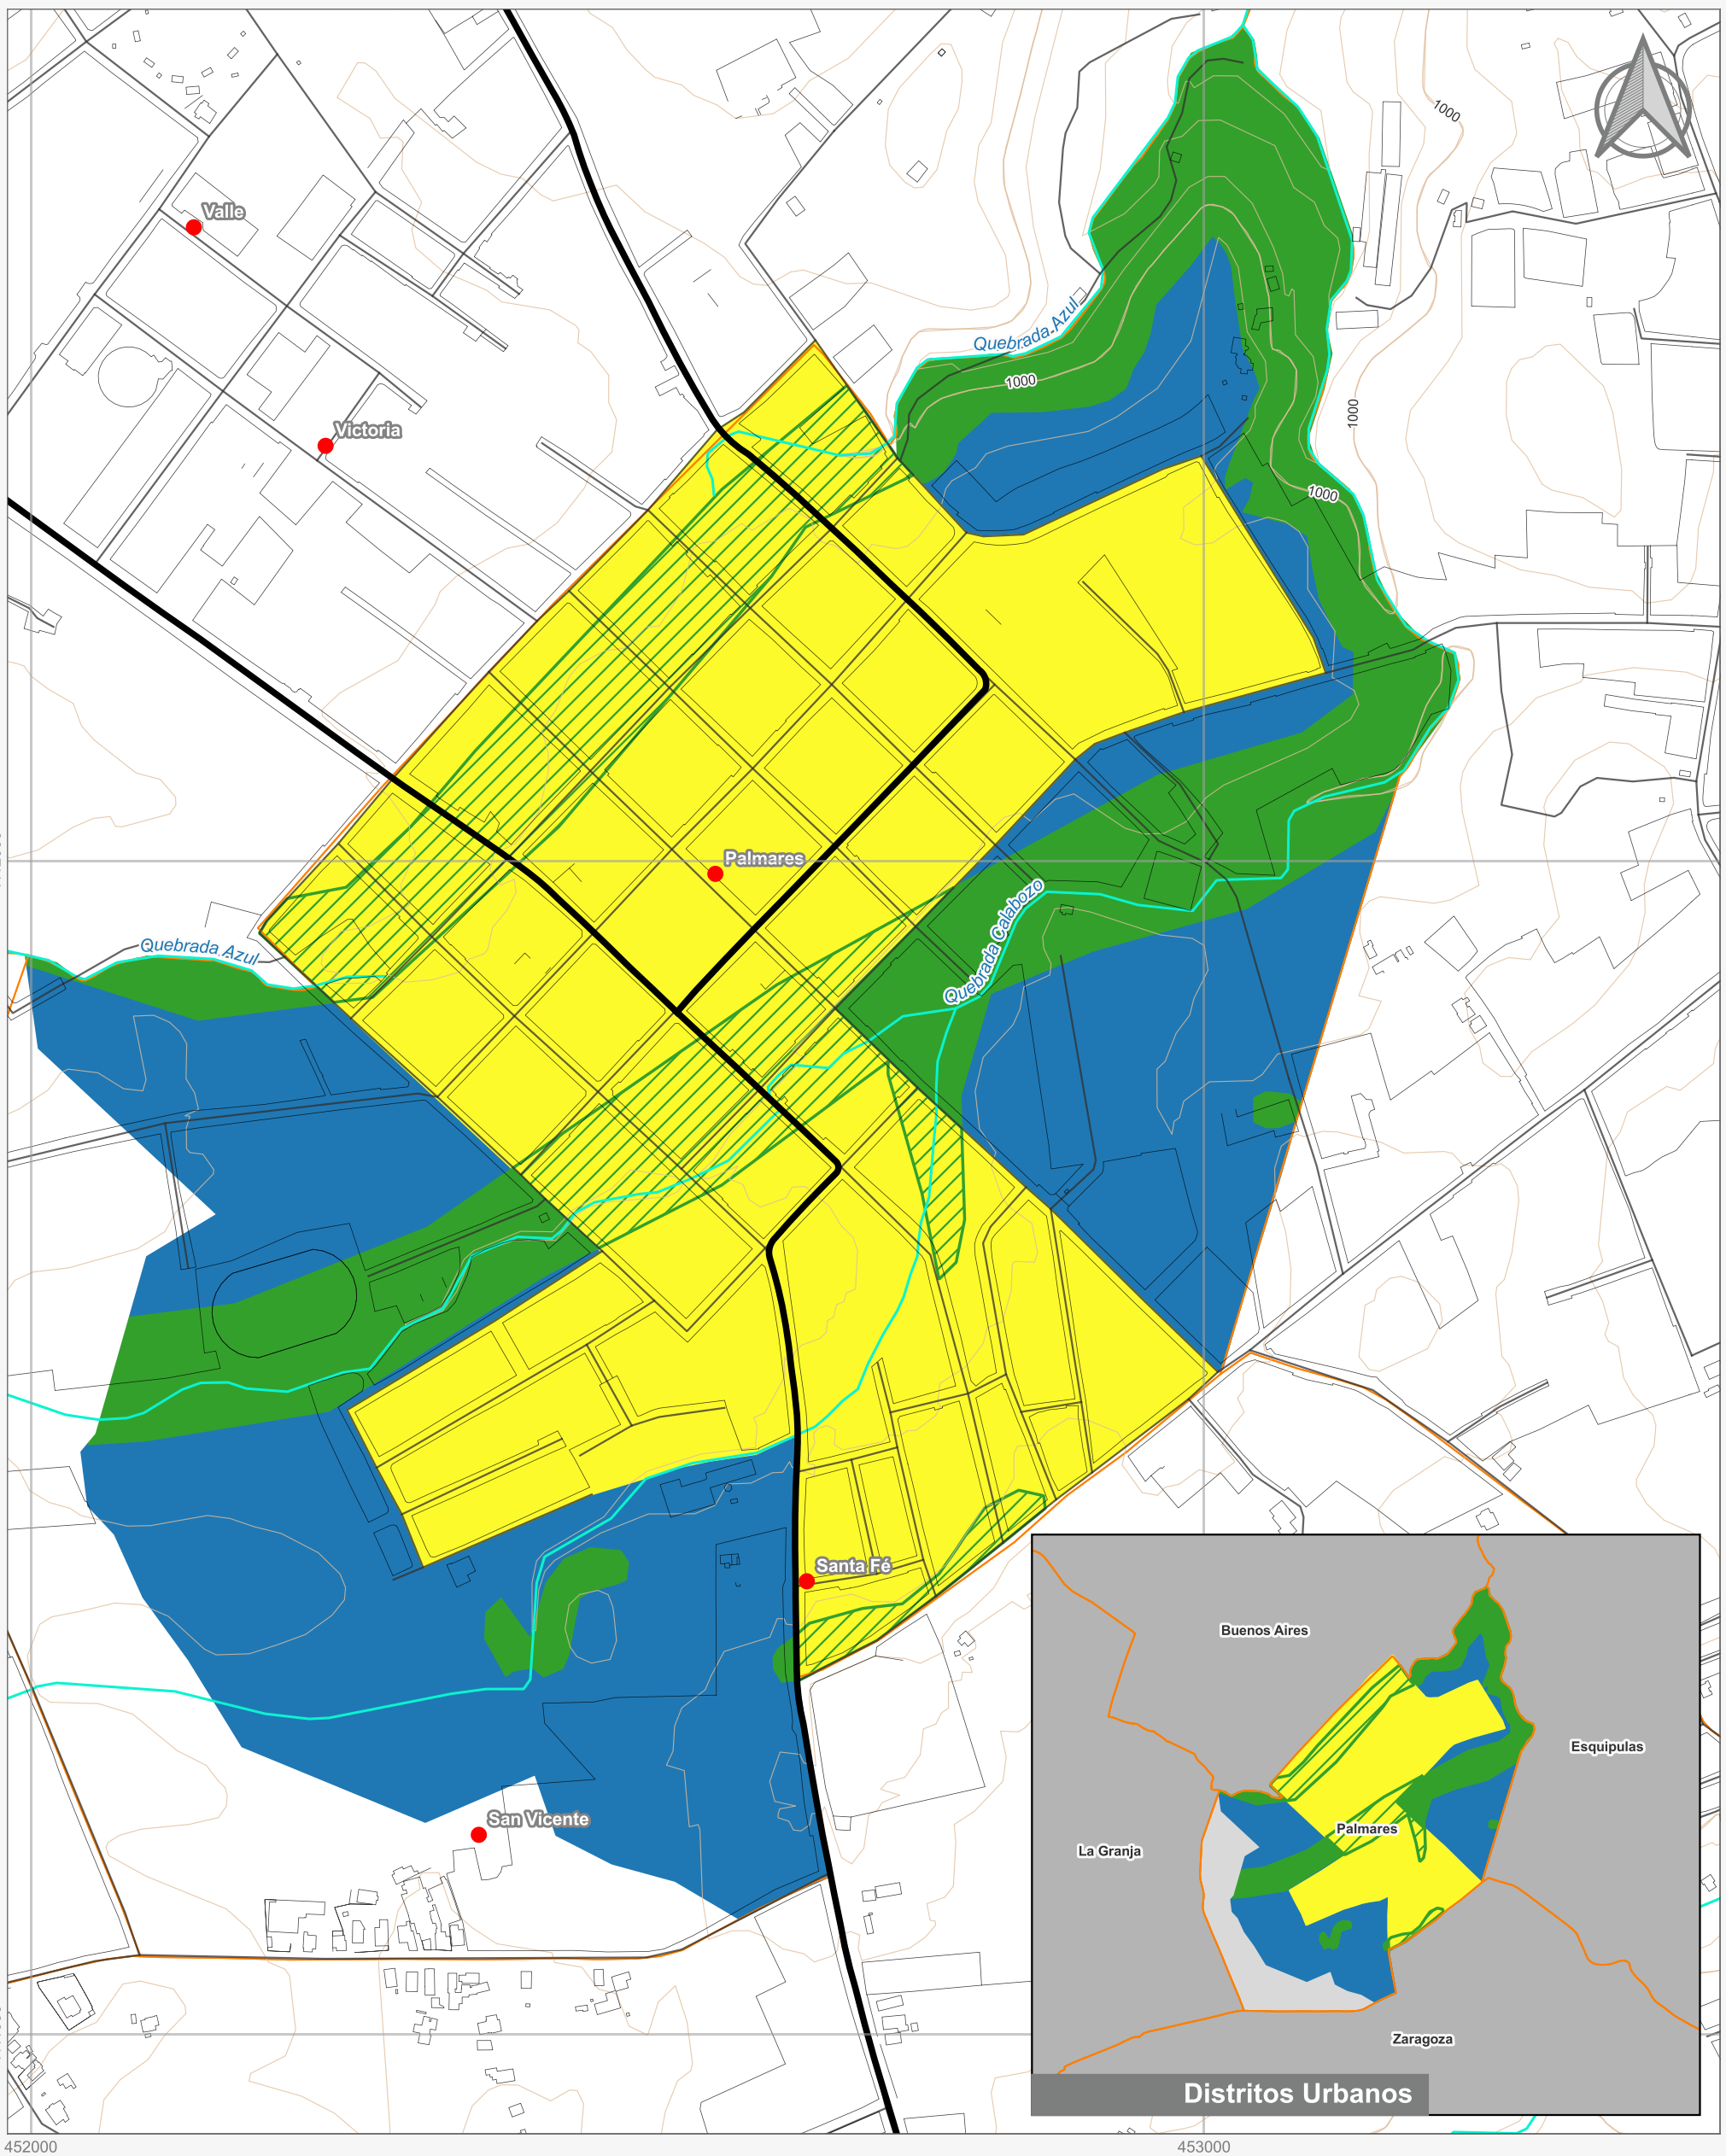

Cuadrante Urbano  
Provincia: Alajuela | Cantón: Palmares | Distrito: Palmares

Elaboración: Instituto Nacional de Vivienda y Urbanismo  
Fuente: Google Earth/ SNIT  
Proyección: CRTM 05  
Datum: WGS 84  
Fecha: Julio 2023