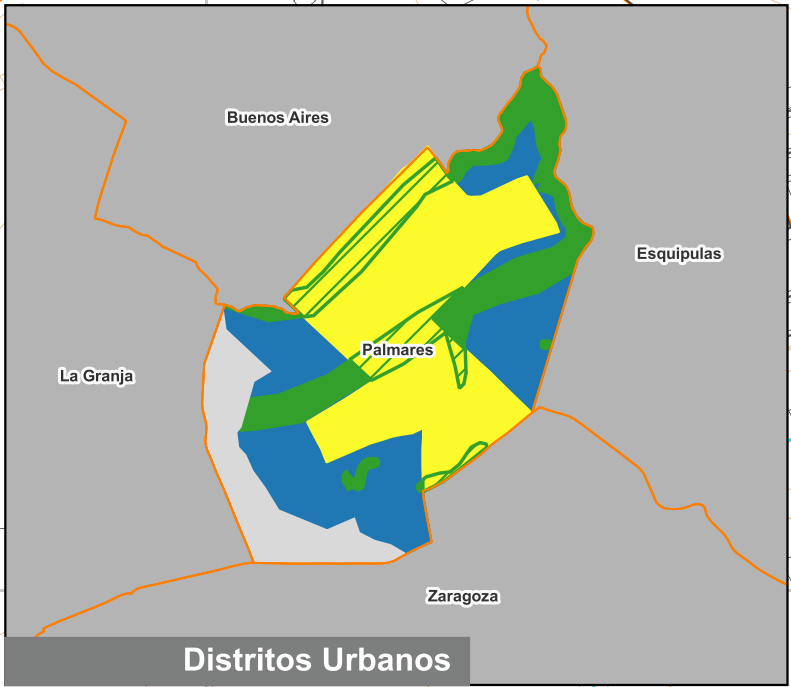

Cuadrante Urbano  
Provincia: Alajuela | Cantón: Palmares | Distrito: Palmares

Elaboración: Instituto Nacional de Vivienda y Urbanismo  
Fuente: Google Earth/ SNIT  
Proyección: CRTM 05  
Datum: WGS 84  
Fecha: Julio 2023