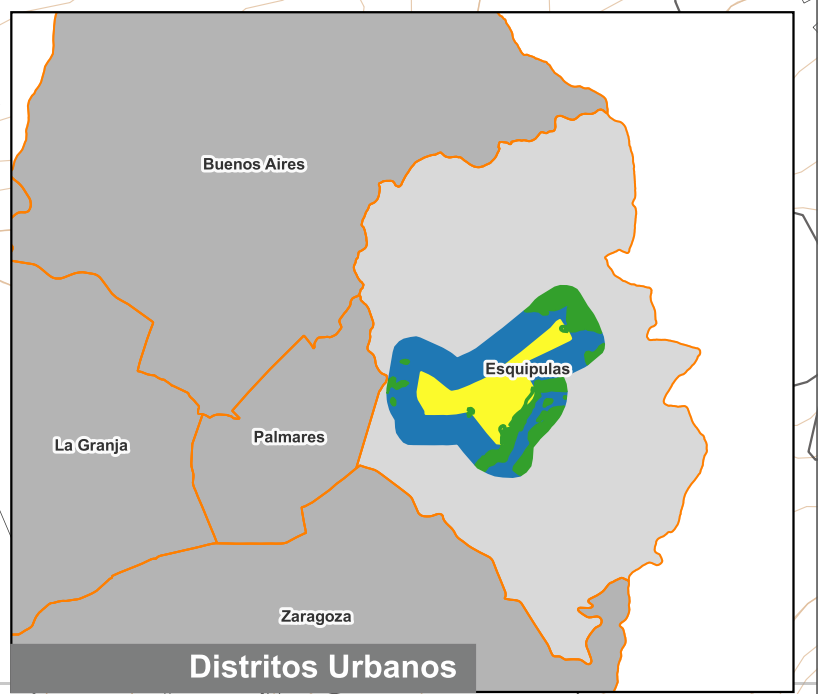

Cuadrante Urbano

Provincia: Alajuela | Cantón: Palmares | Distrito: Esquipulas

Elaboración: Instituto Nacional de Vivienda y Urbanismo

Fuente: Google Earth/ SNIT
Proyección: CRTM 05
Datum: WGS 84
Fecha: Julio 2023