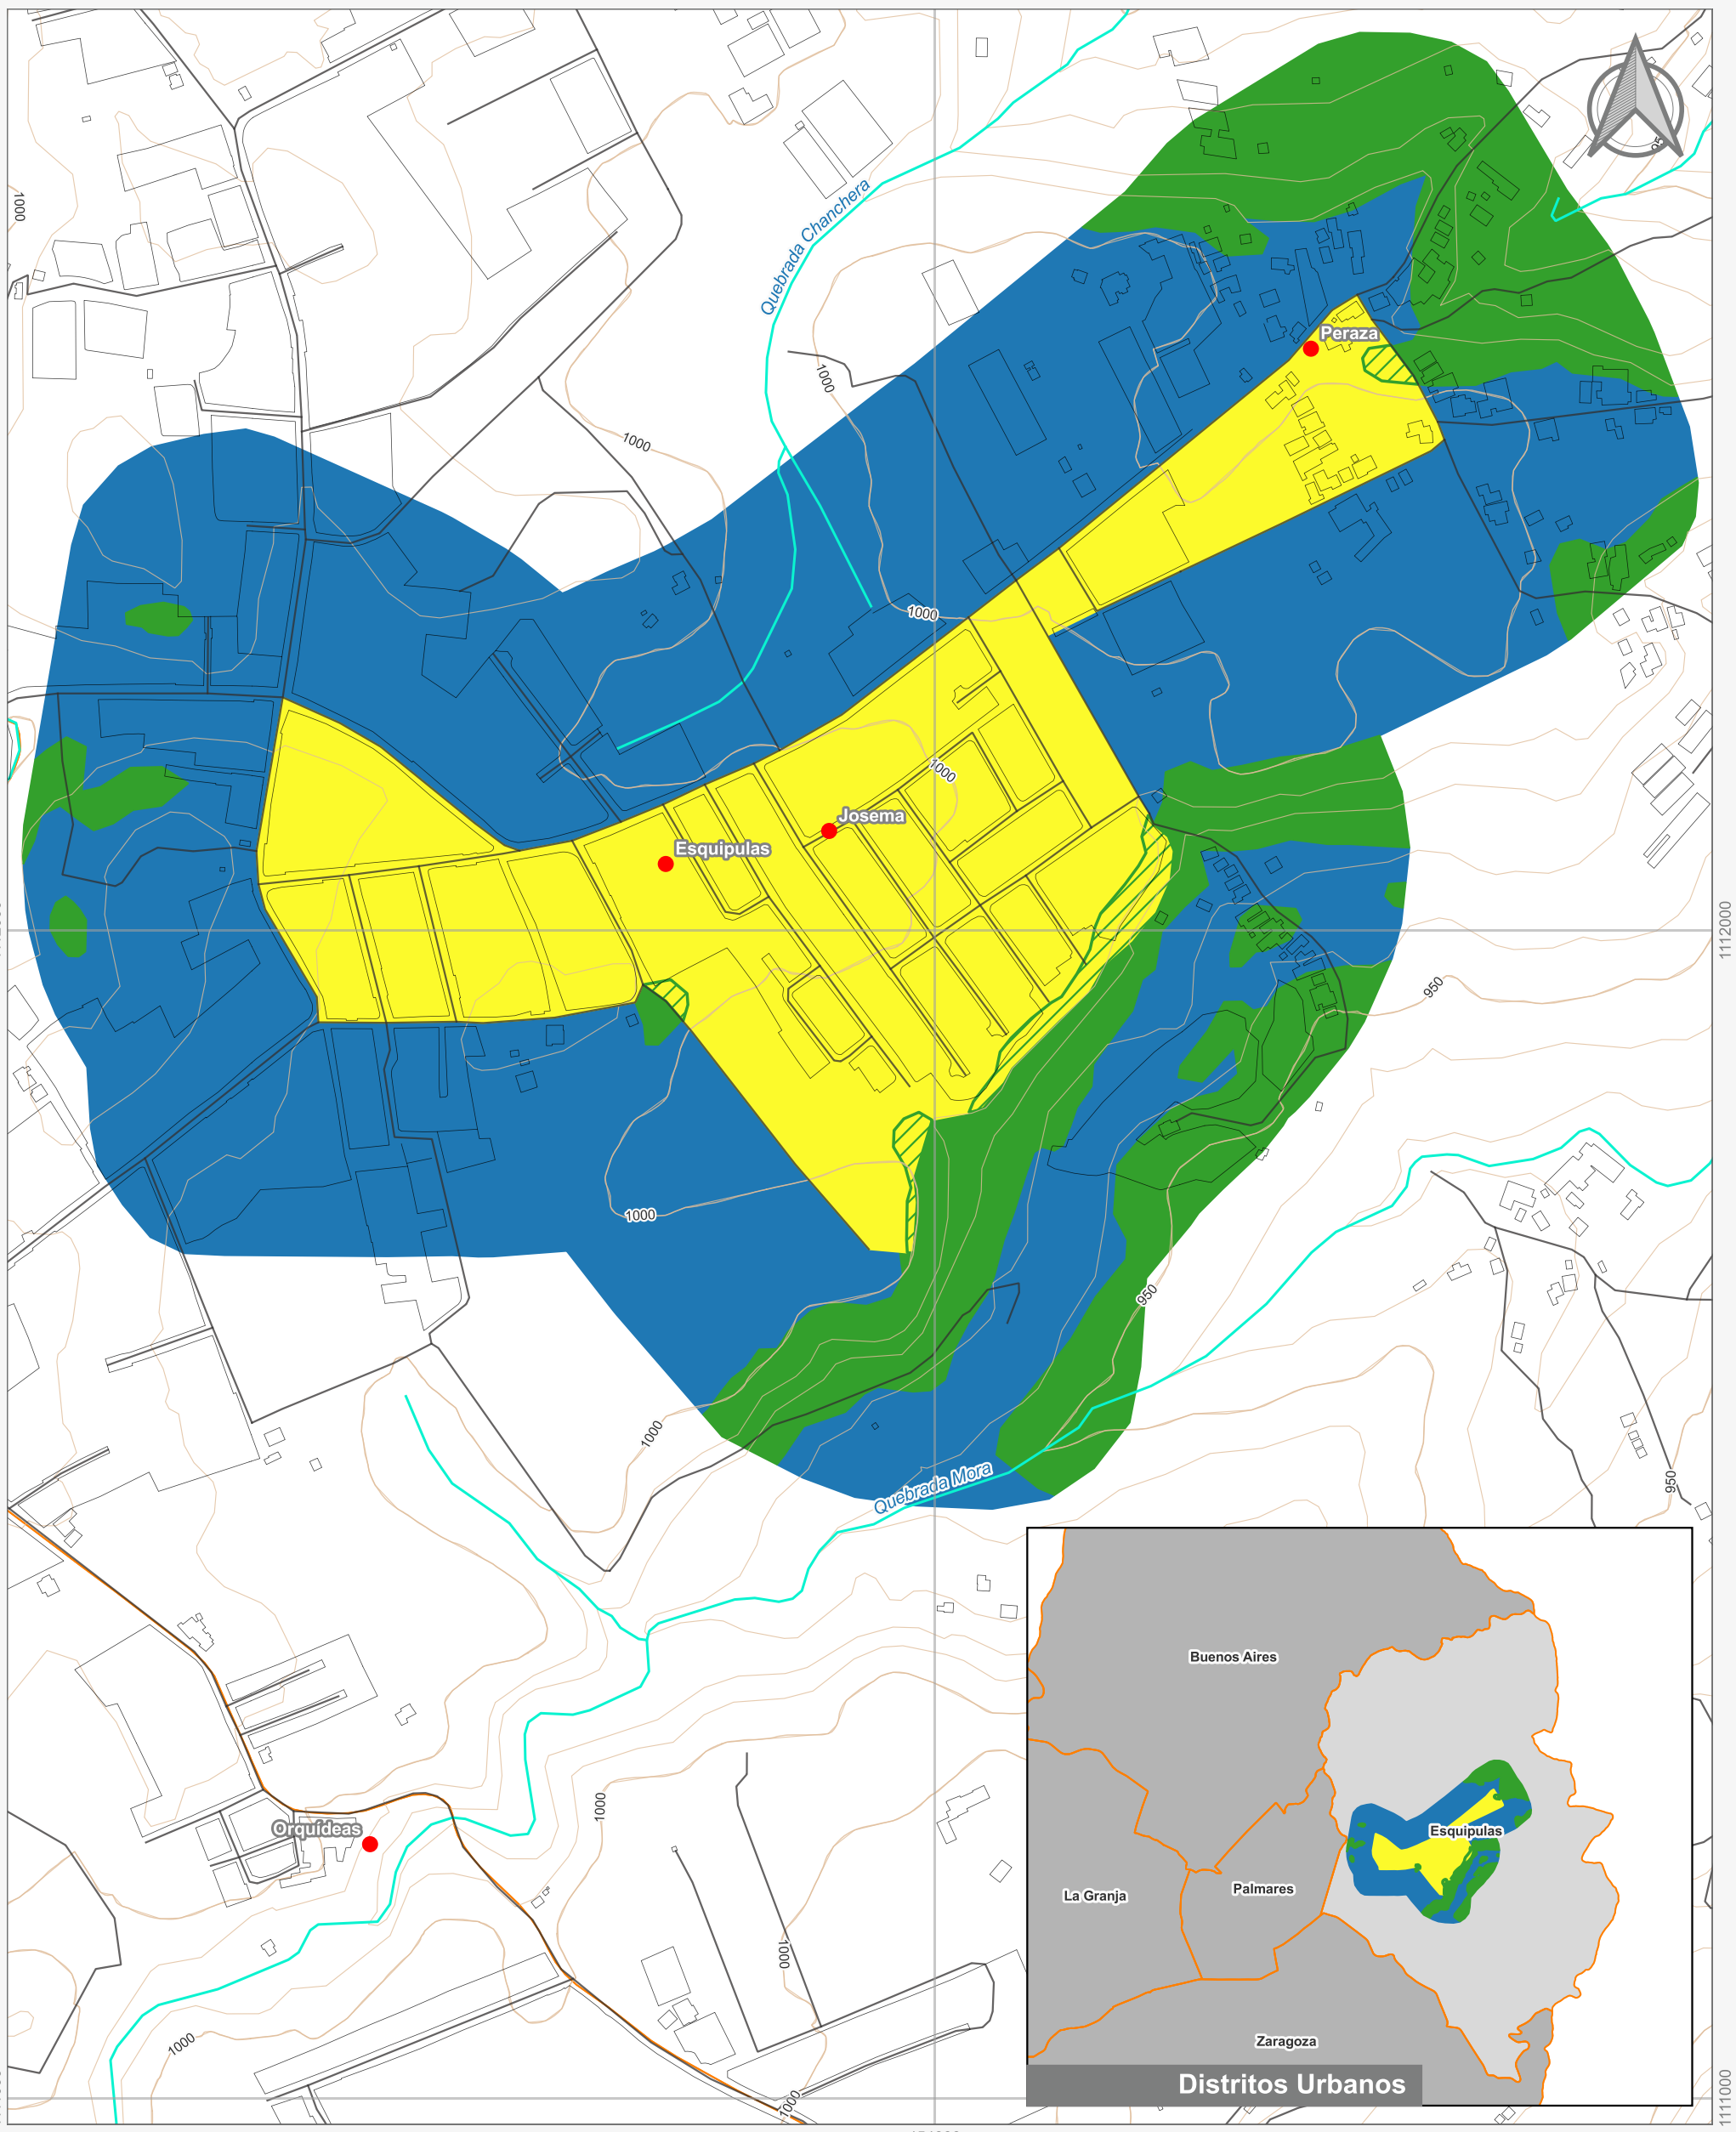

Cuadrante Urbano

Provincia: Alajuela | Cantón: Palmares | Distrito: Esquipulas

Elaboración: Instituto Nacional de Vivienda y Urbanismo

Fuente: Google Earth/ SNIT
Proyección: CRTM 05
Datum: WGS 84
Fecha: Julio 2023