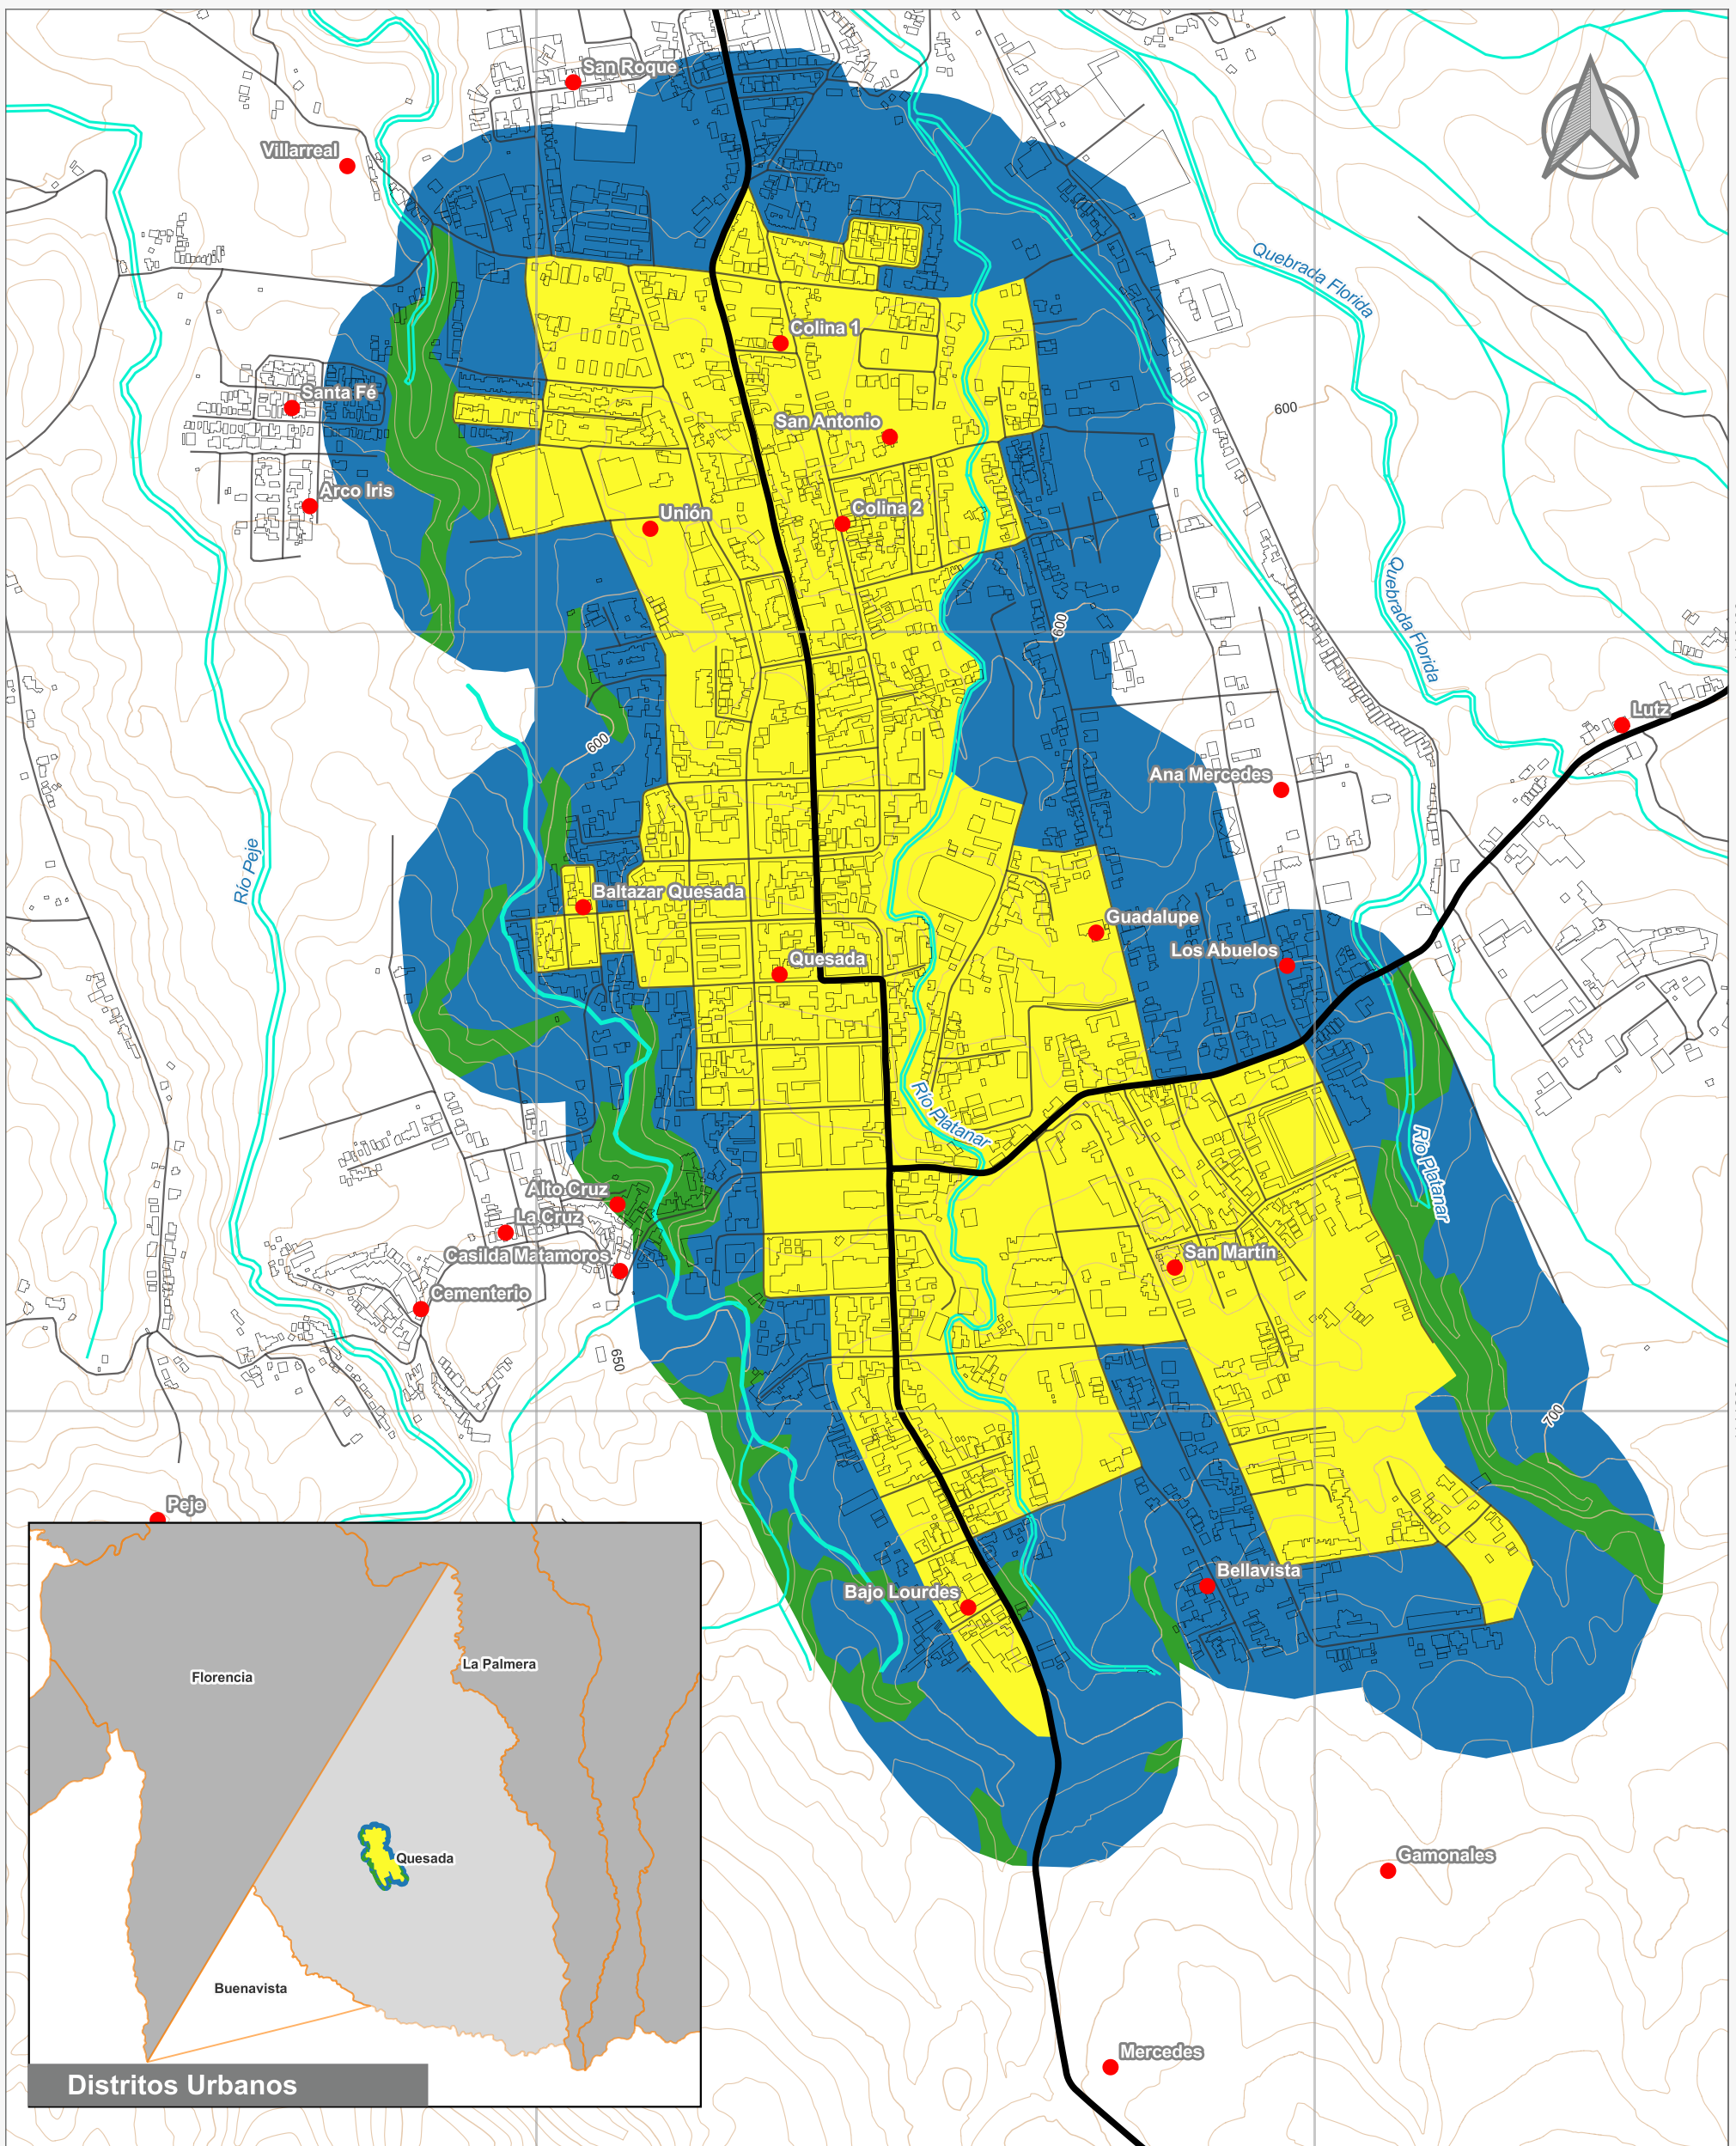

Cuadrante Urbano

Provincia: Alajuela | Cantón: San Carlos | Distrito: Quesada

Elaboración: Instituto Nacional de Vivienda y Urbanismo
Fuente: Google Earth/ SNIT
Proyección: CRTM 05
Datum: WGS 84
Fecha: Agosto 2023