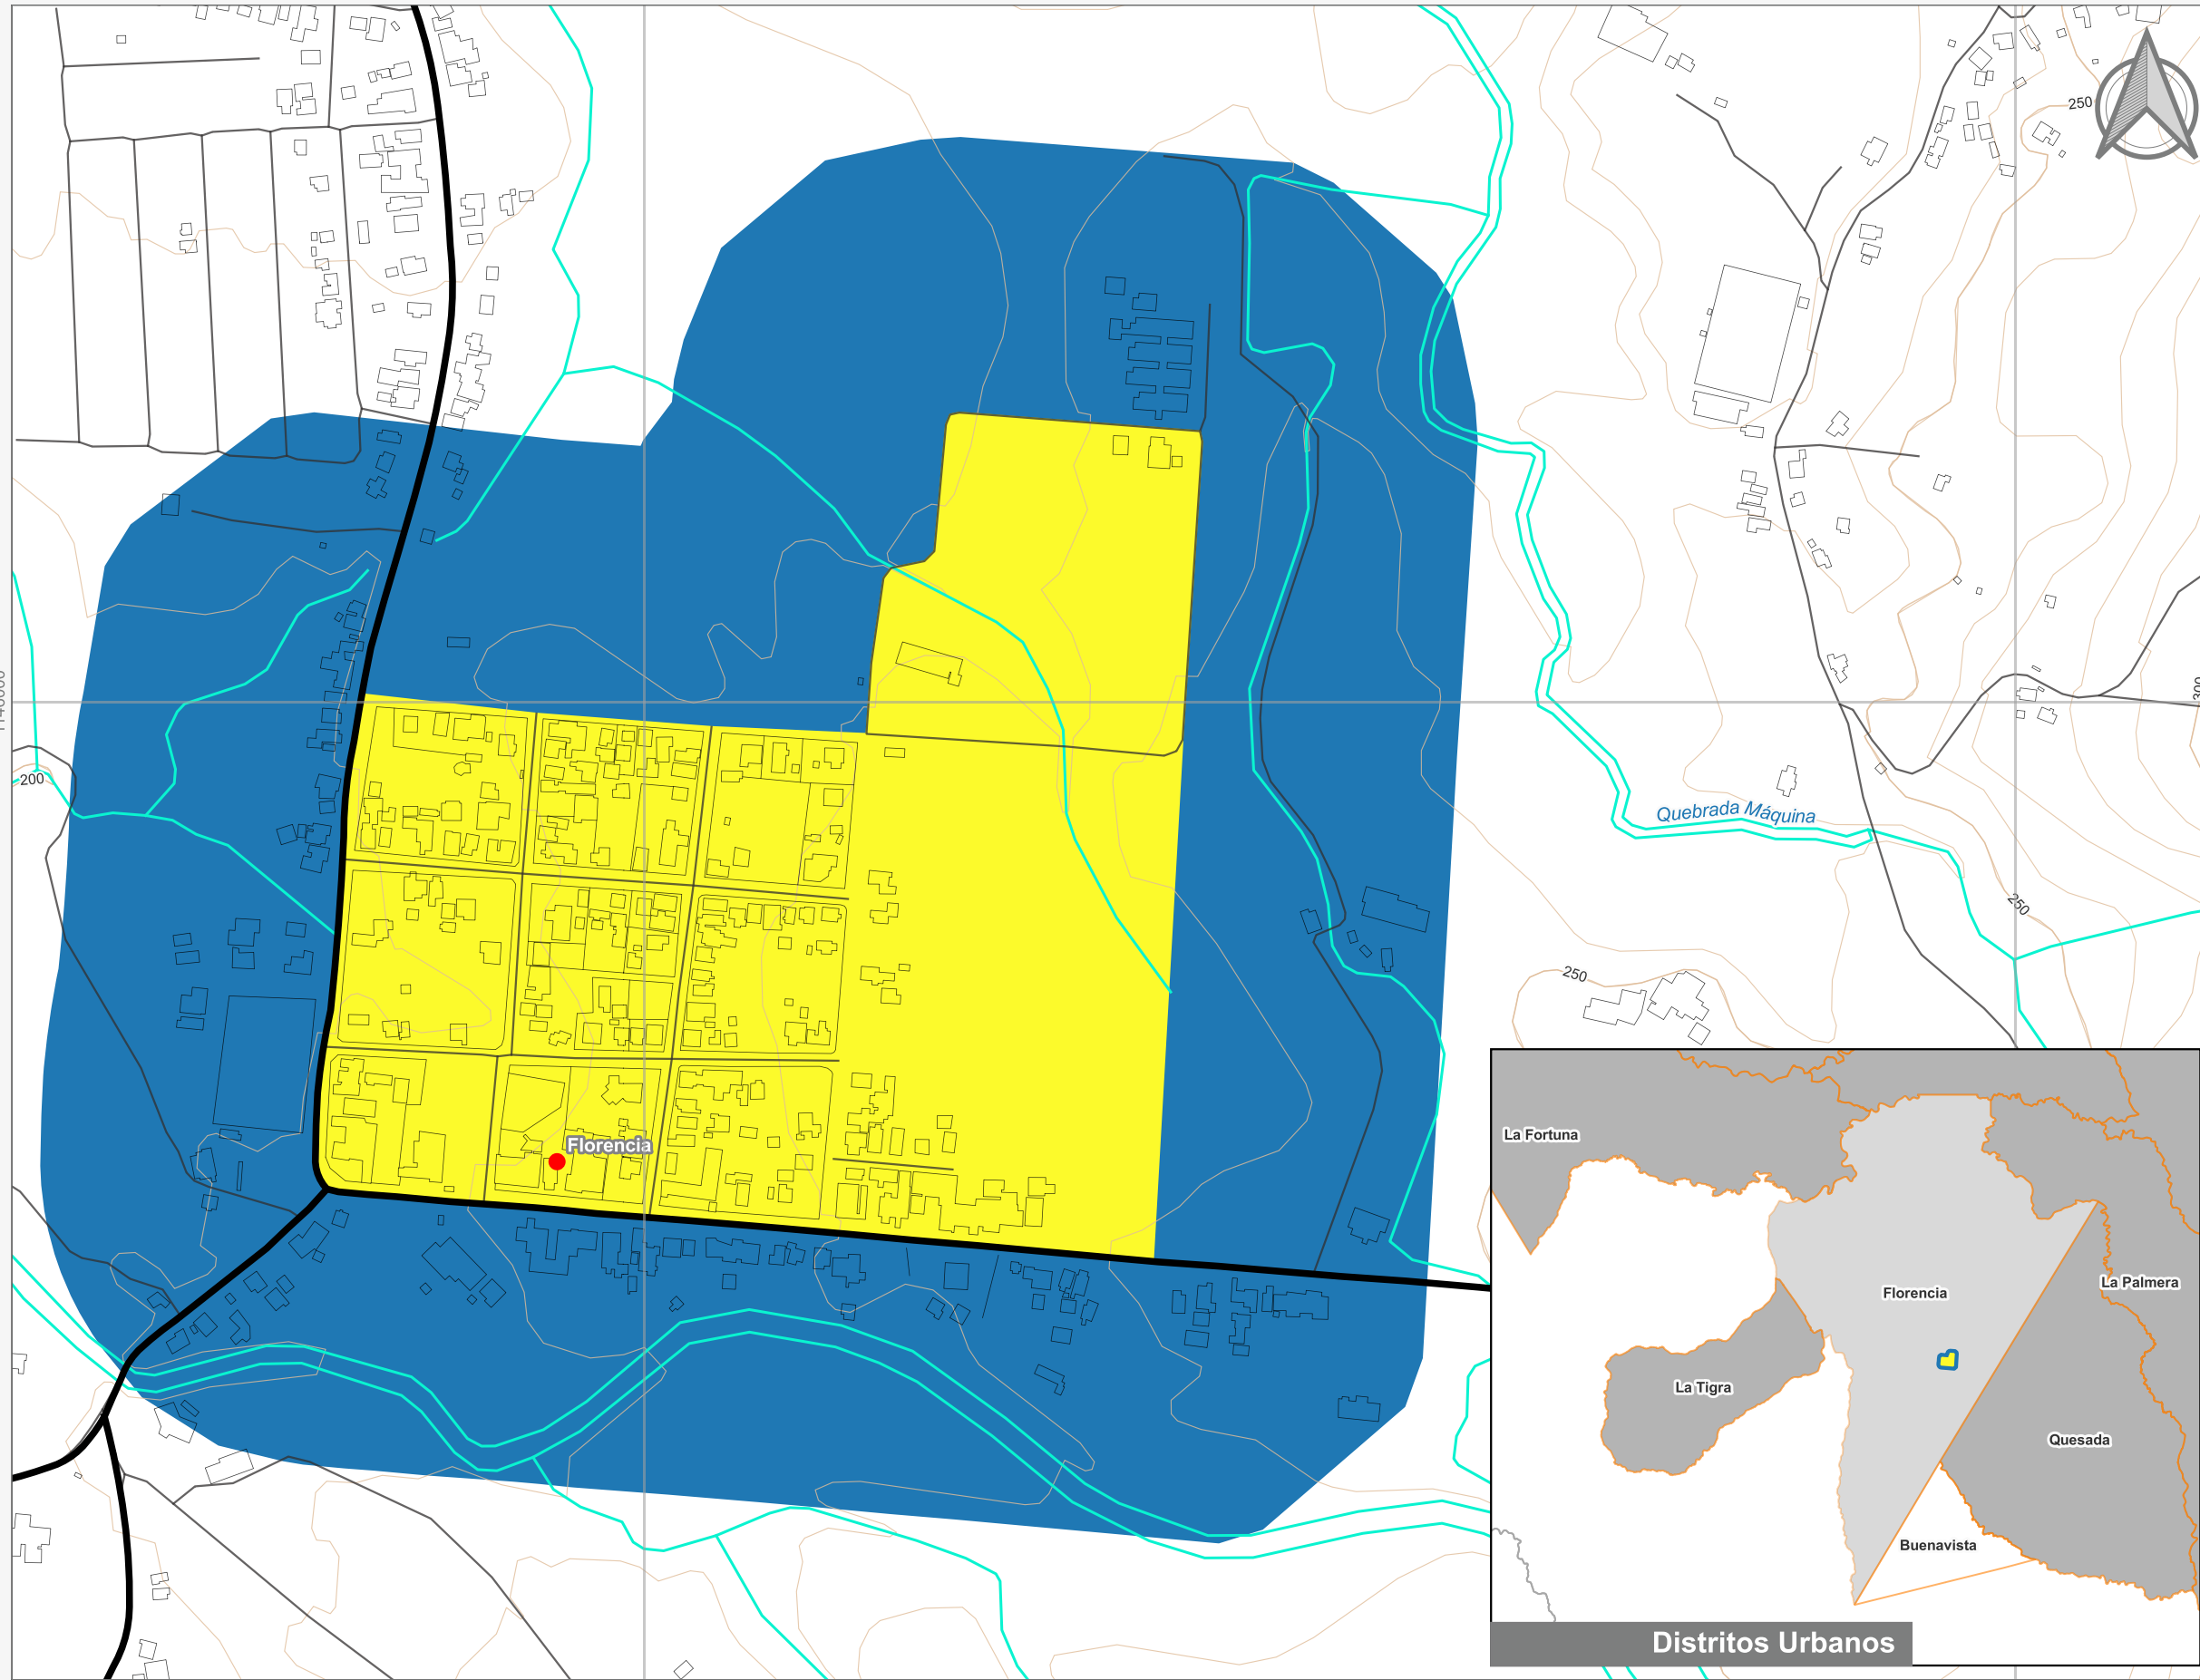

Cuadrante Urbano
Provincia: Alajuela | Cantón: San Carlos | Distrito: Florencia

Simbología

- Toponimia
- Red Vial Nacional
- Red Vial Cantonal
- Hidrografía
- Curvas de nivel
- Límite distrital

Delimitación del Cuadrante Urbano

- Cuadrante Urbano
- Áreas de Expansión

Escala

1:5.000

0 200 400 m

Elaboración: Instituto Nacional de Vivienda y Urbanismo

Fuente: Google Earth/ SNIT
Proyección: CRTM 05
Datum: WGS 84
Fecha: Julio 2023