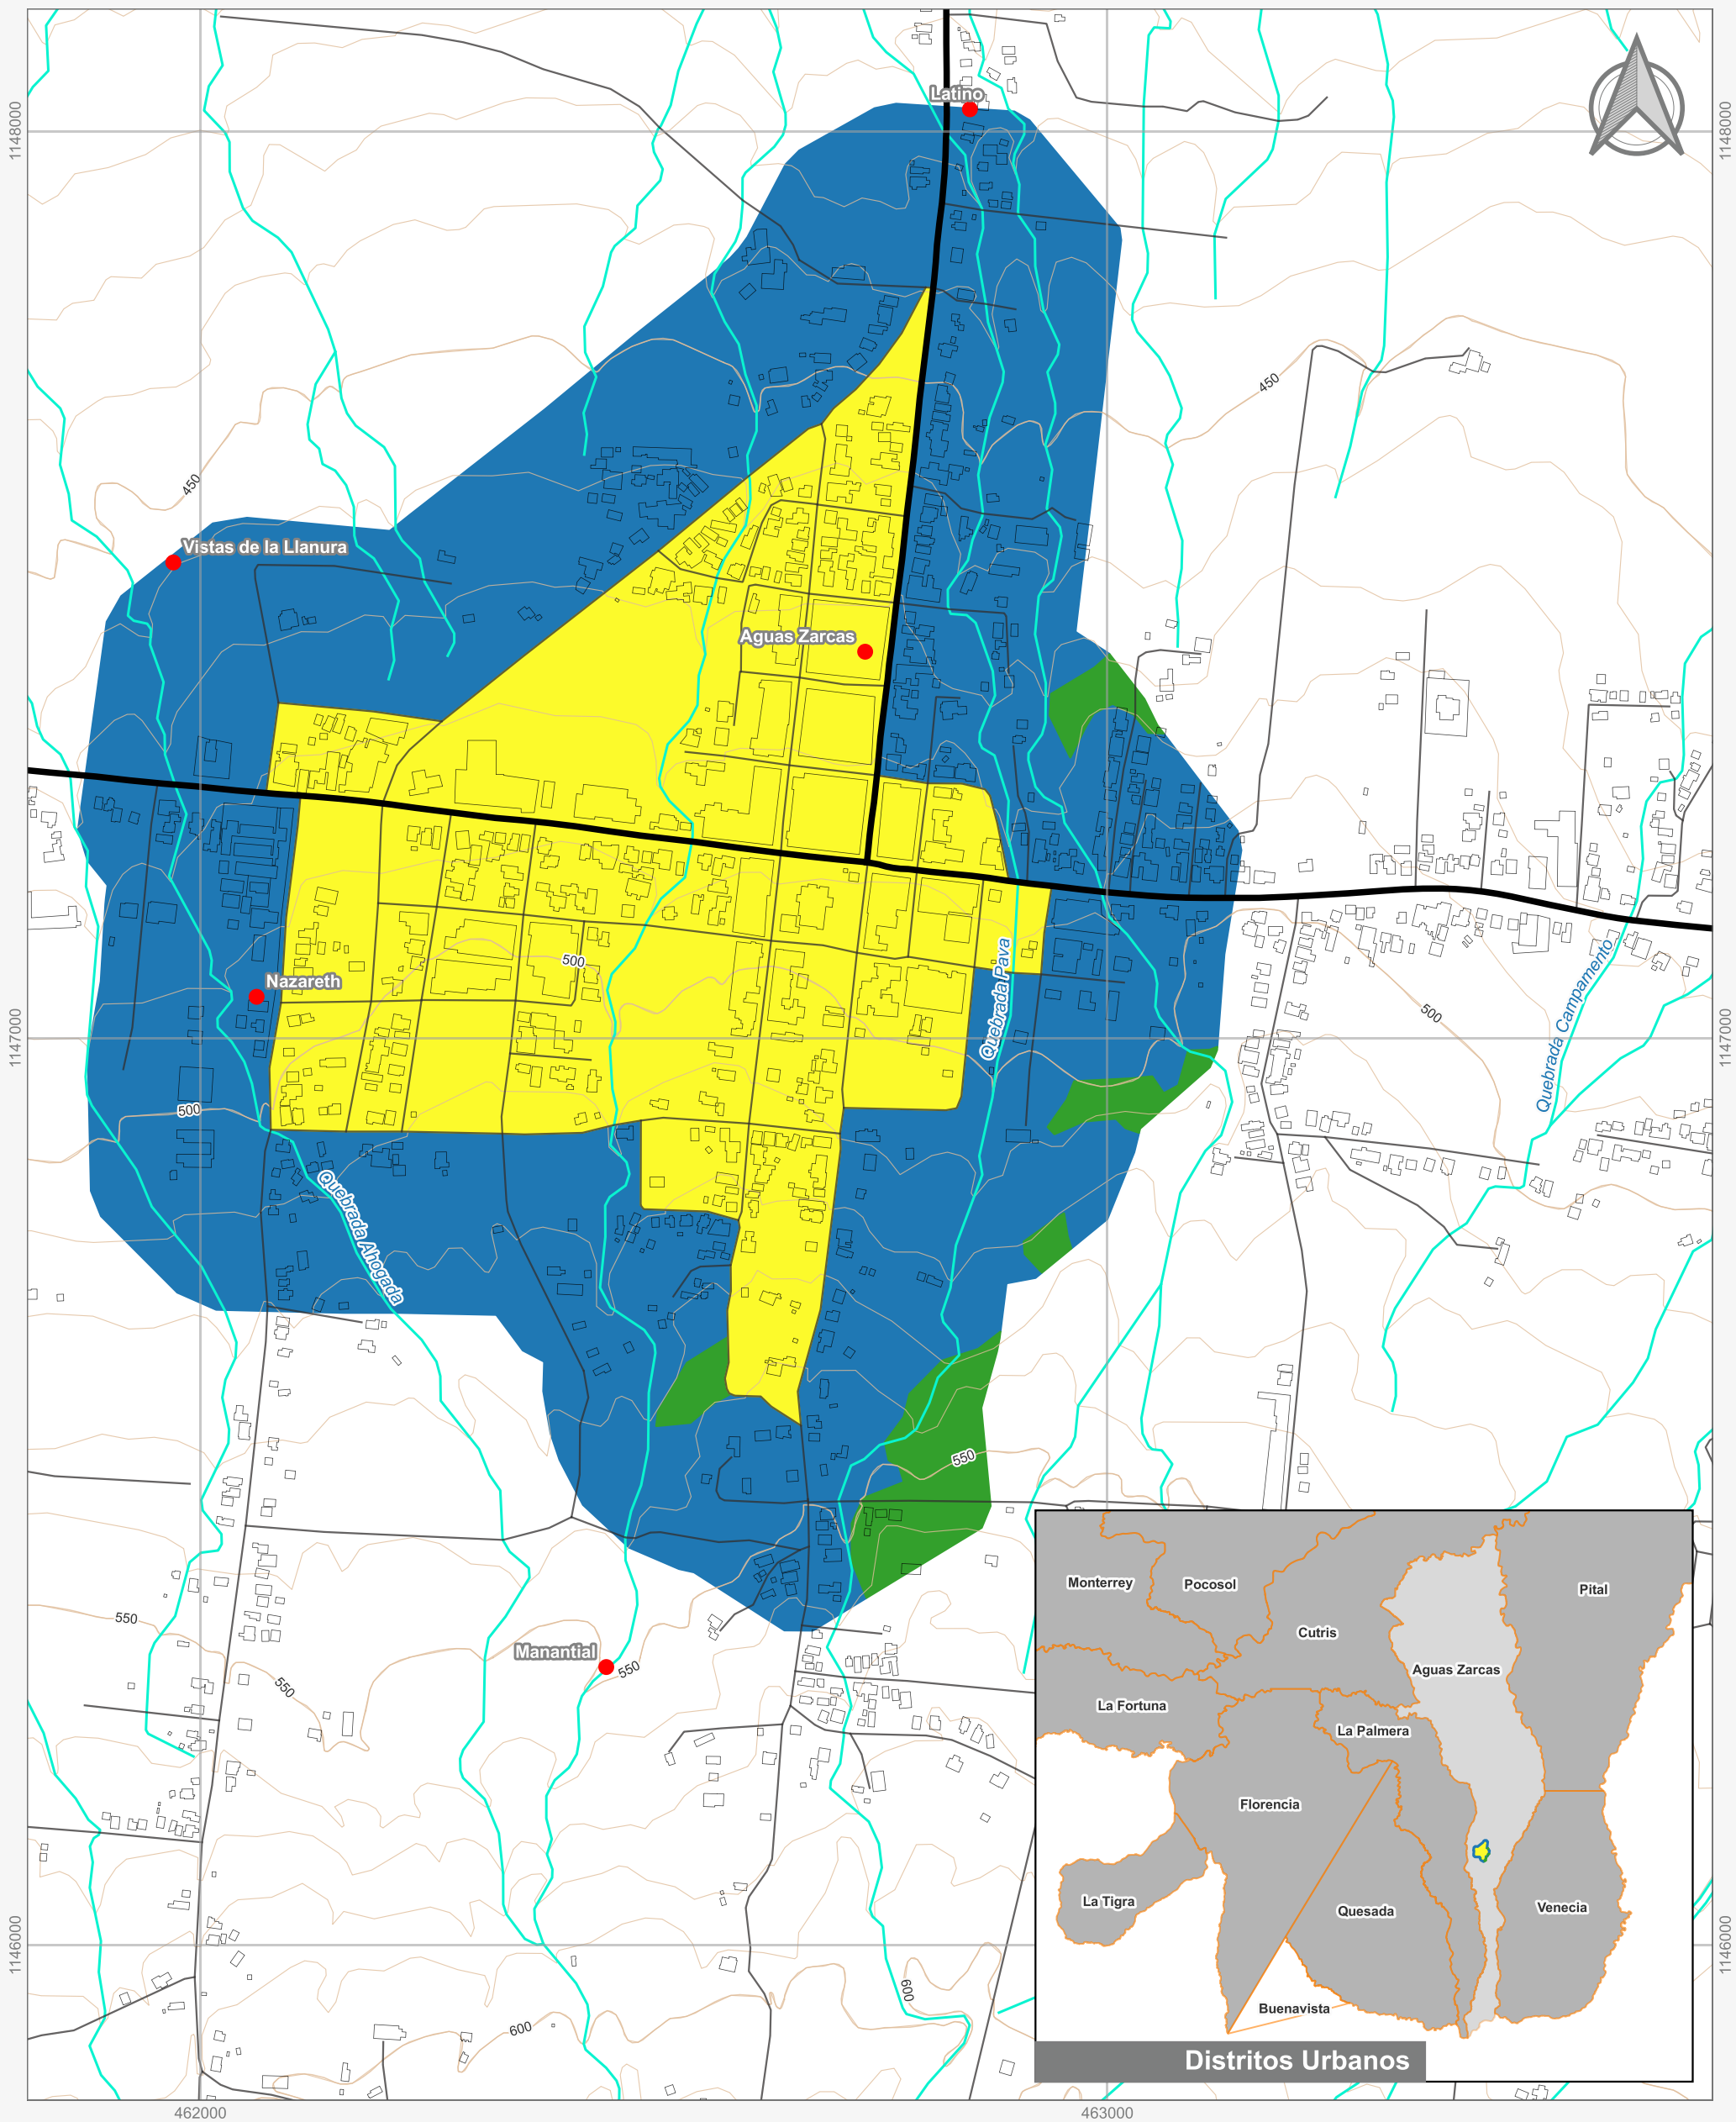

Cuadrante Urbano
Provincia: Alajuela | Cantón: San Carlos | Distrito: Aguas Zarcas

Elaboración: Instituto Nacional de Vivienda y Urbanismo
Fuente: Google Earth/ SNIT
Proyección: CRTM 05
Datum: WGS 84
Fecha: Agosto 2023