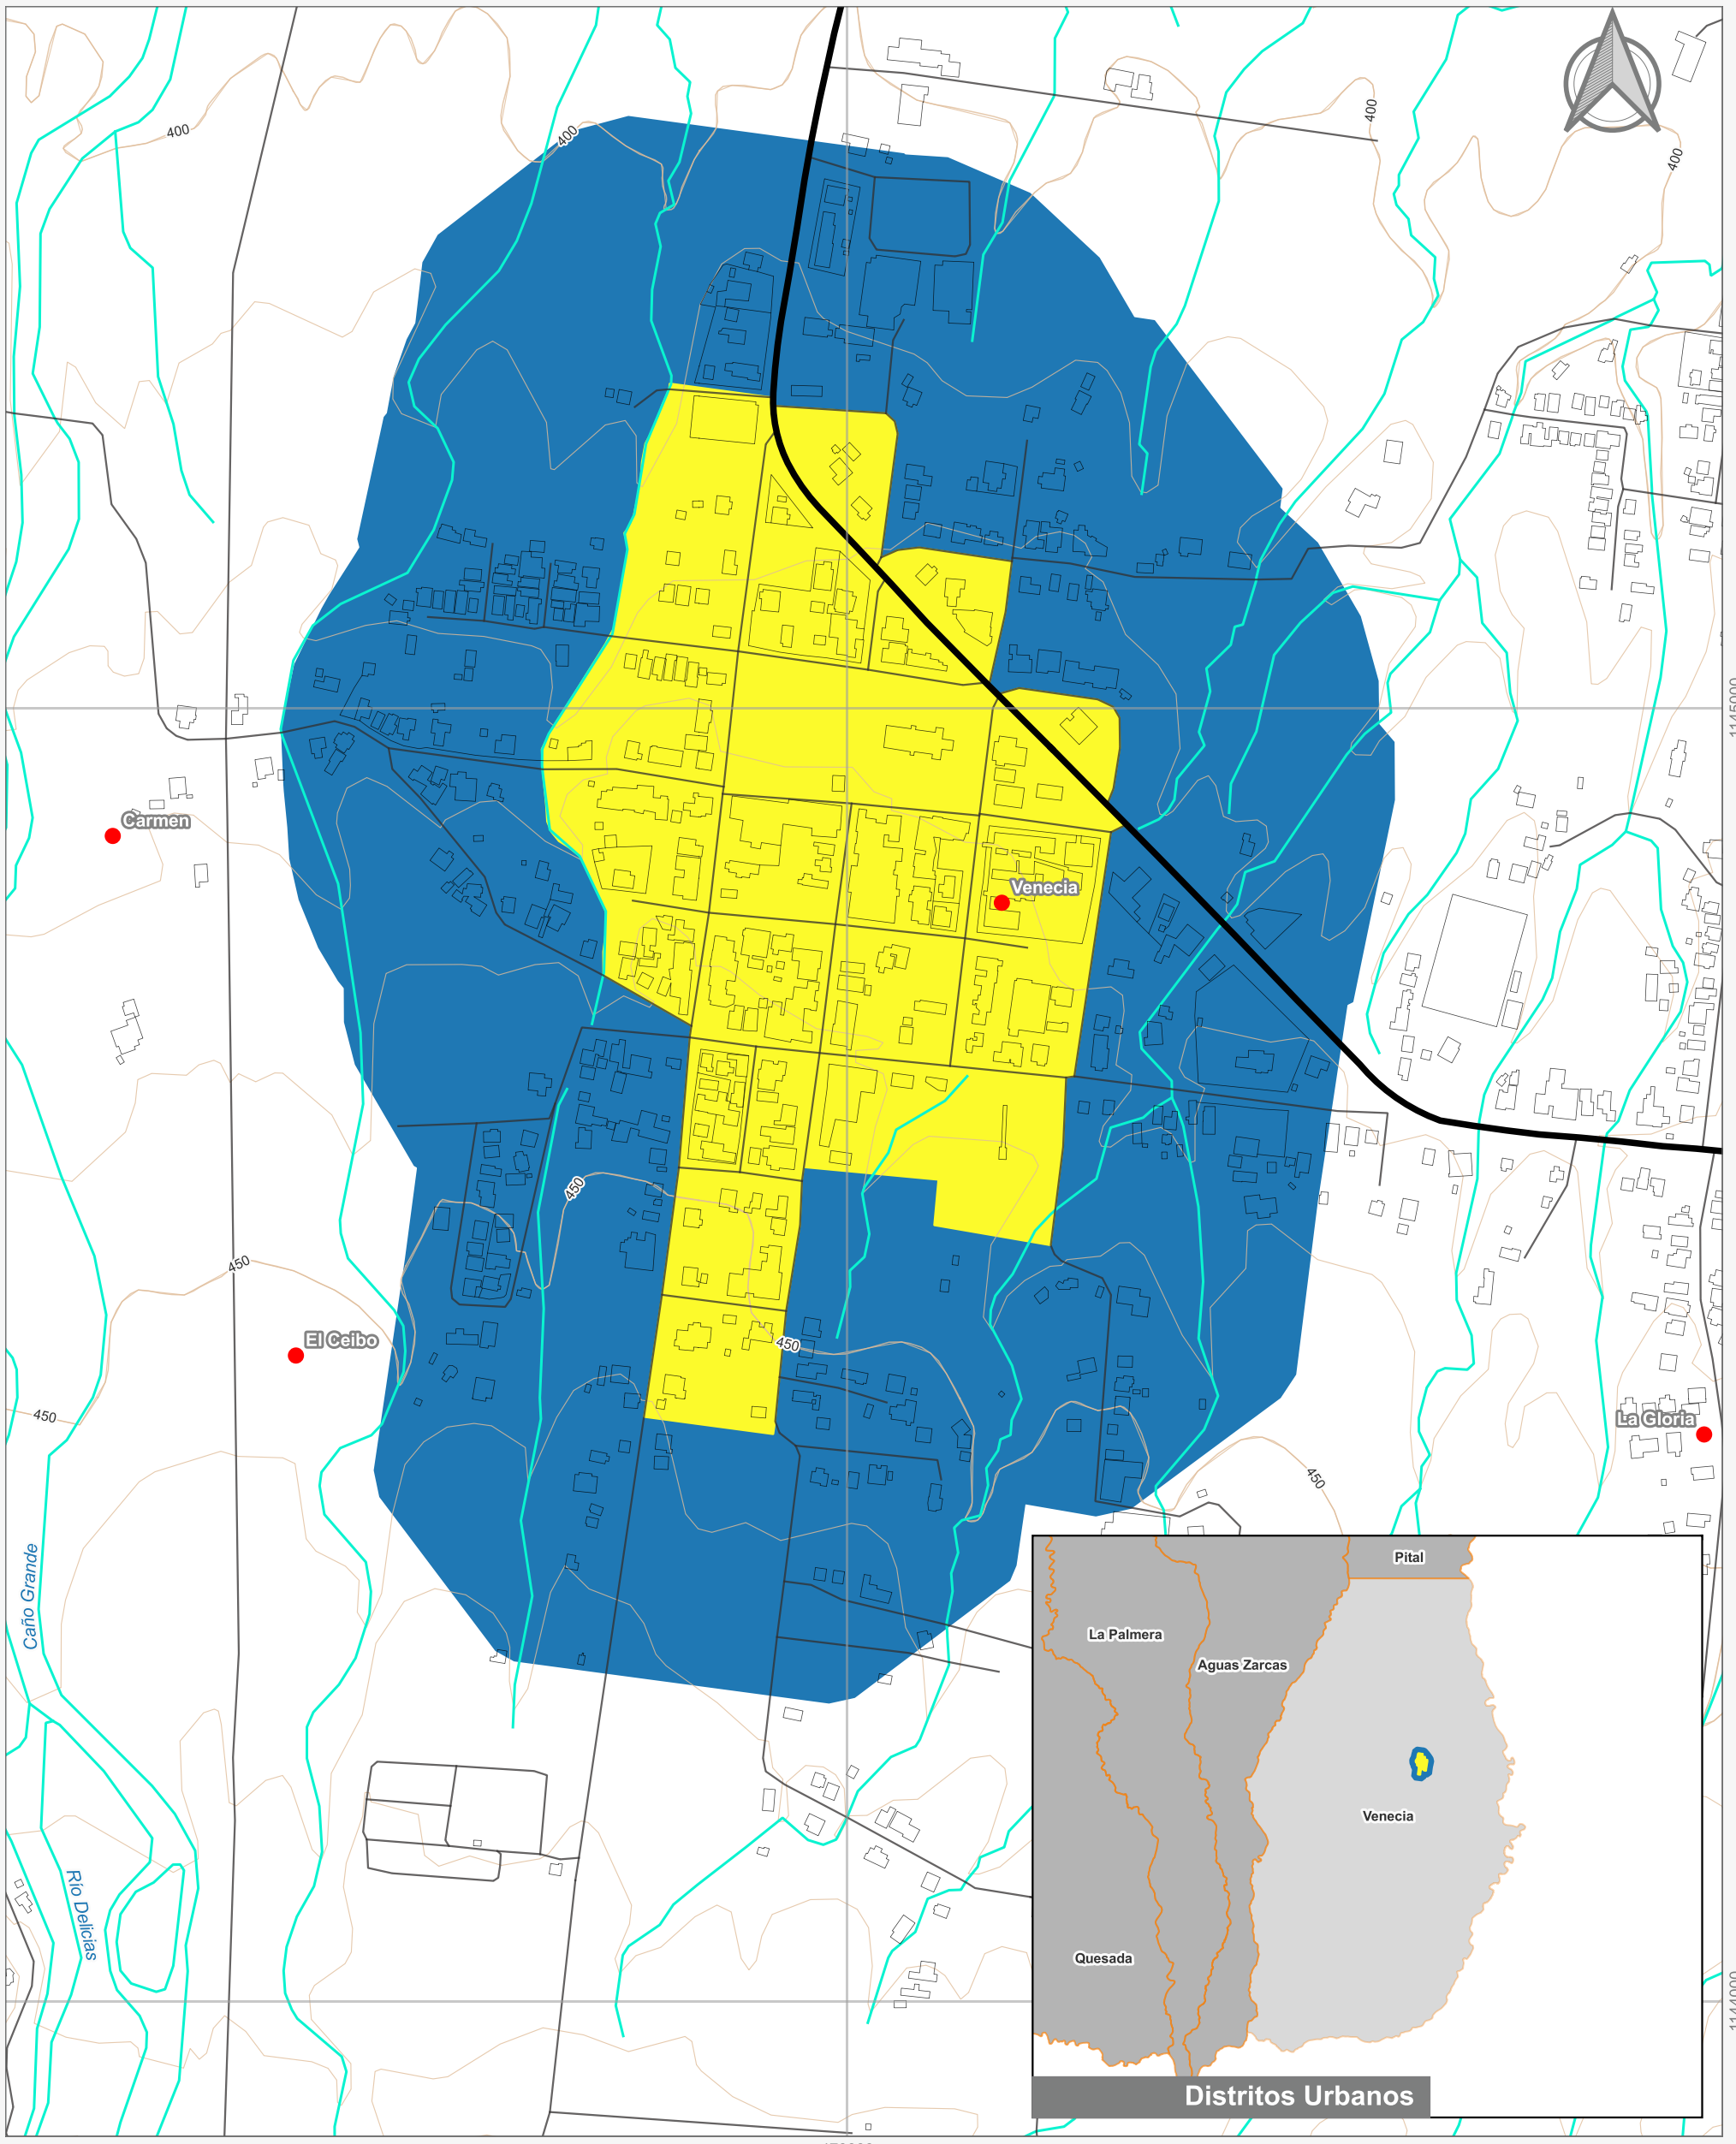

Cuadrante Urbano
Provincia: Alajuela | Cantón: San Carlos | Distrito: Venecia

Elaboración: Instituto Nacional de Vivienda y Urbanismo
Fuente: Google Earth/ SNIT
Proyección: CRTM 05
Datum: WGS 84
Fecha: Agosto 2023