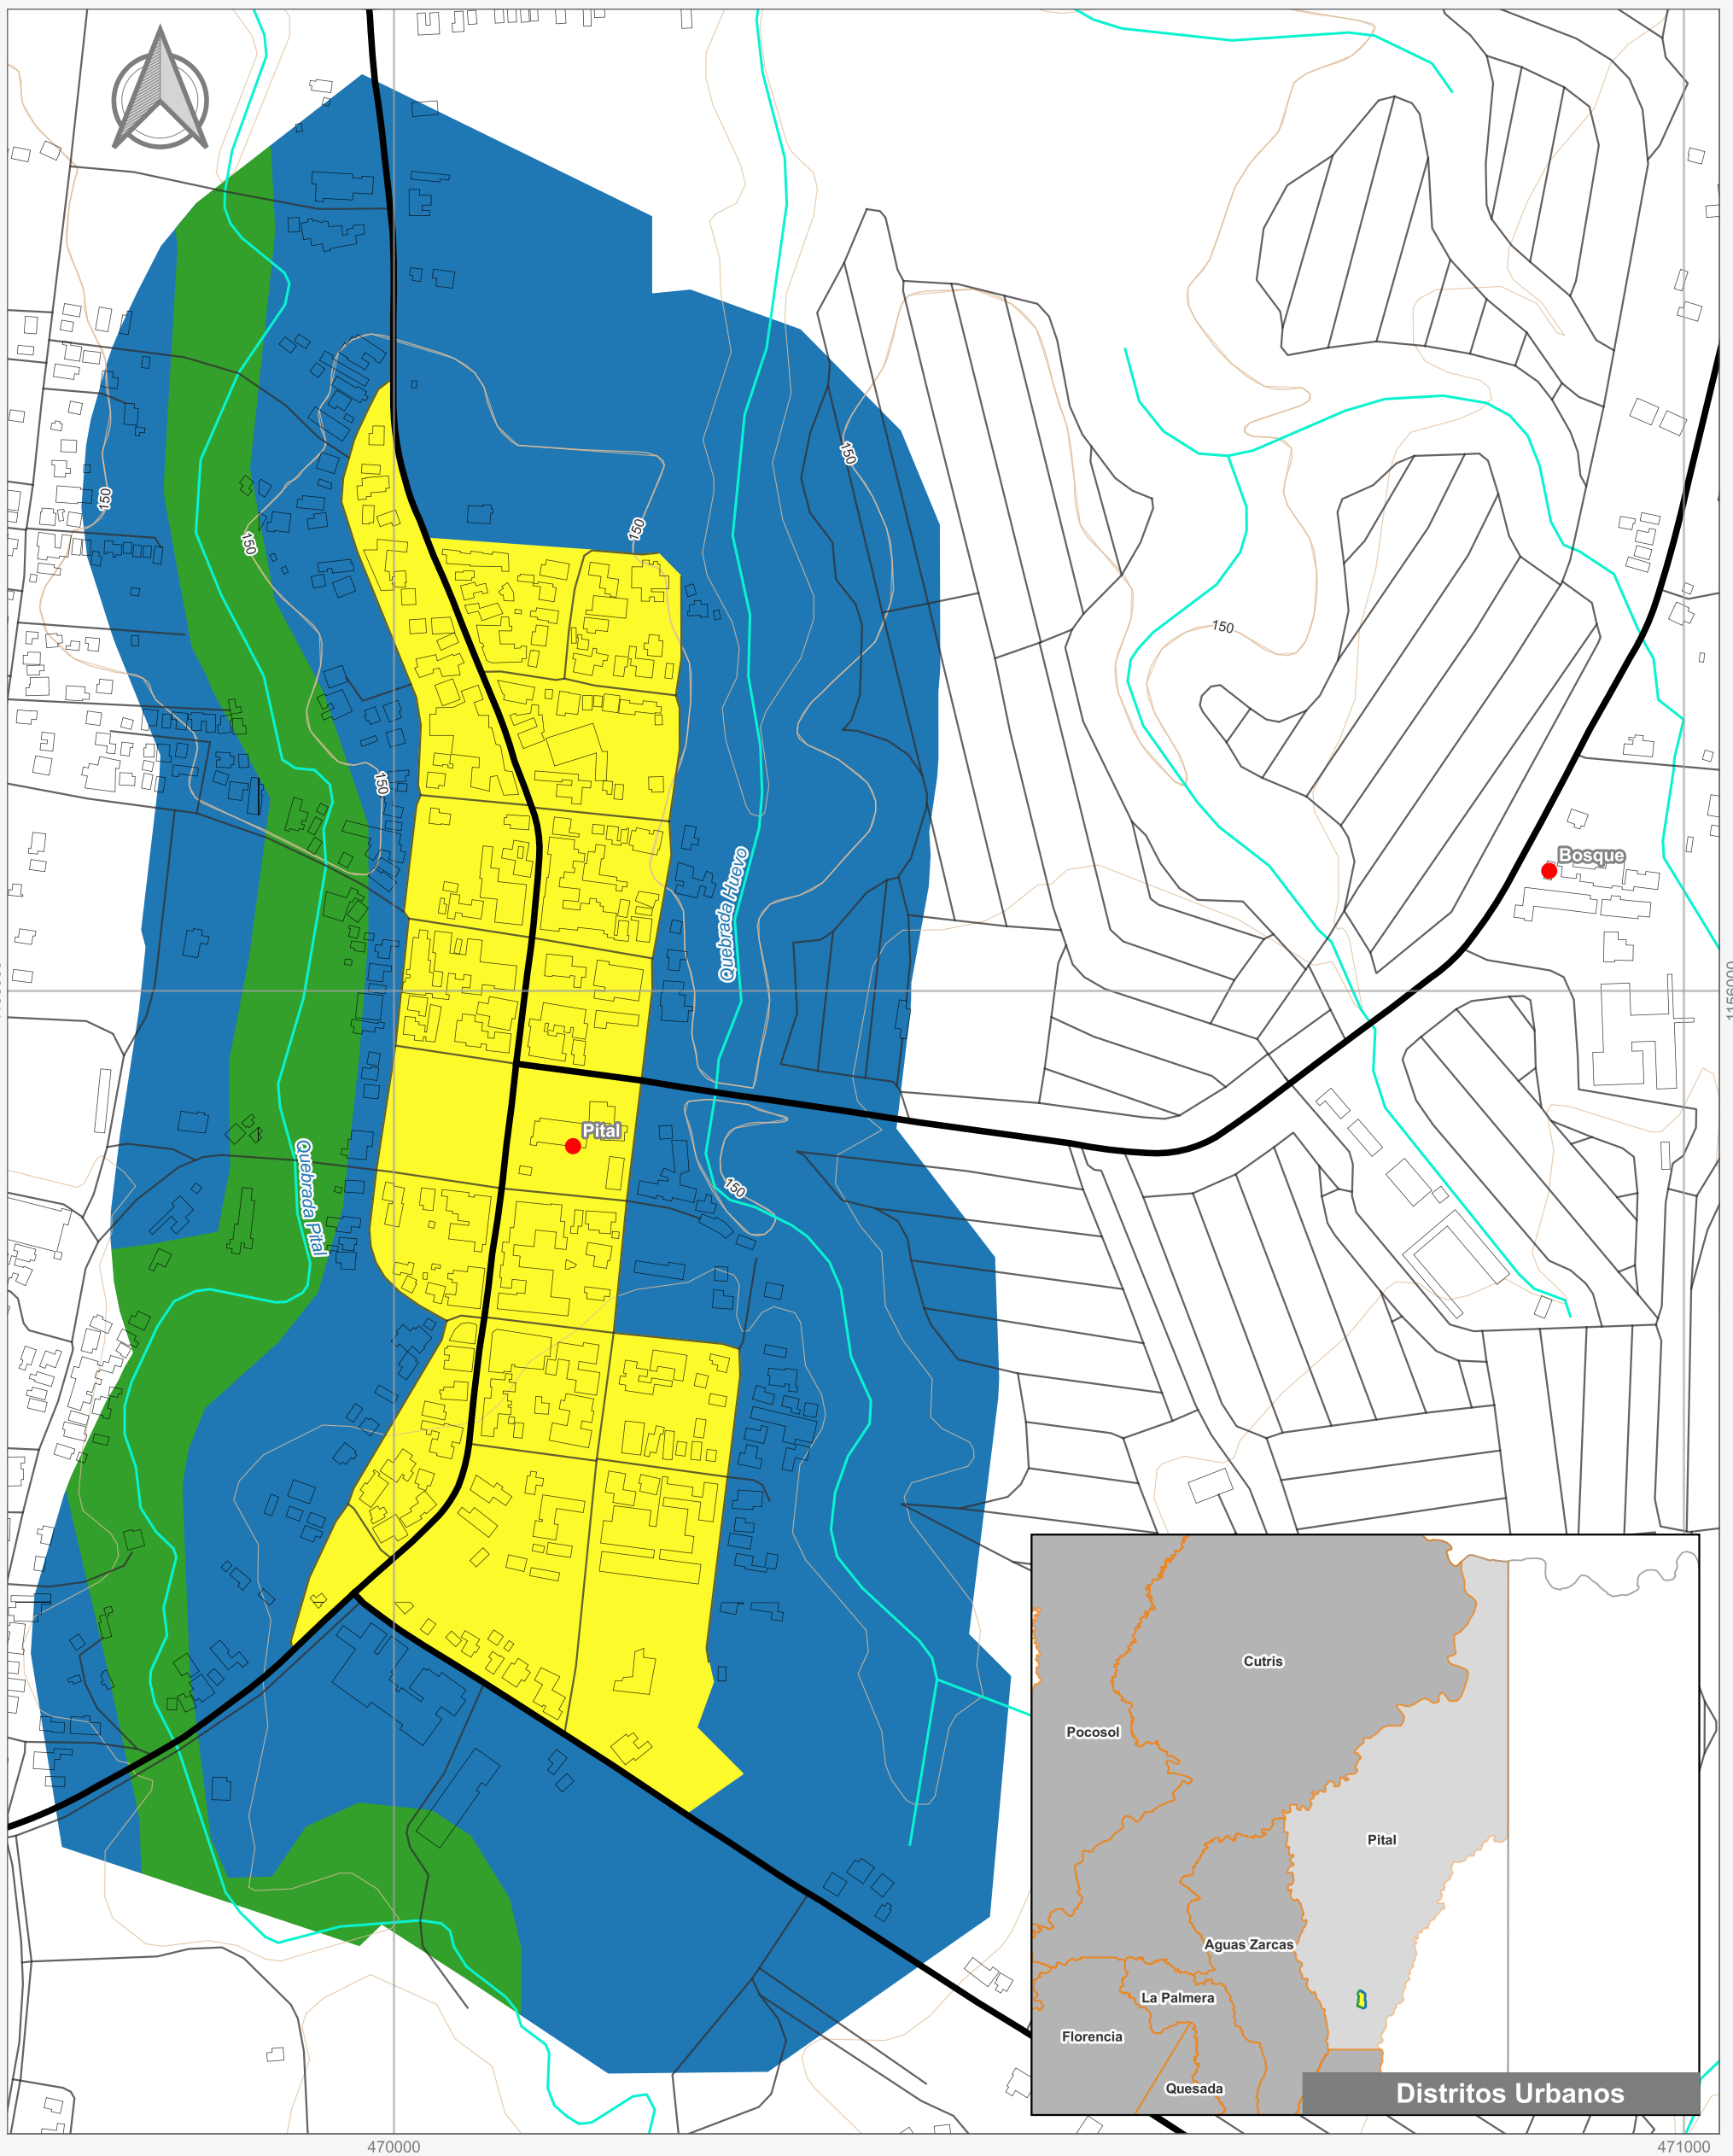

Cuadrante Urbano
 Provincia: Alajuela | Cantón: San Carlos | Distrito: Pital

Elaboración: Instituto Nacional de Vivienda y Urbanismo
Fuente: Google Earth/ SNIT
Proyección: CRTM 05
Datum: WGS 84
Fecha: Agosto 2023

Simbología	
●	Toponimia
	Red Vial Nacional
	Red Vial Cantonal
	Hidrografía
	Curvas de nivel
	Límite distrital
Delimitación del Cuadrante Urbano	
	Cuadrante Urbano
	Áreas de Expansión
	Áreas con Restricciones