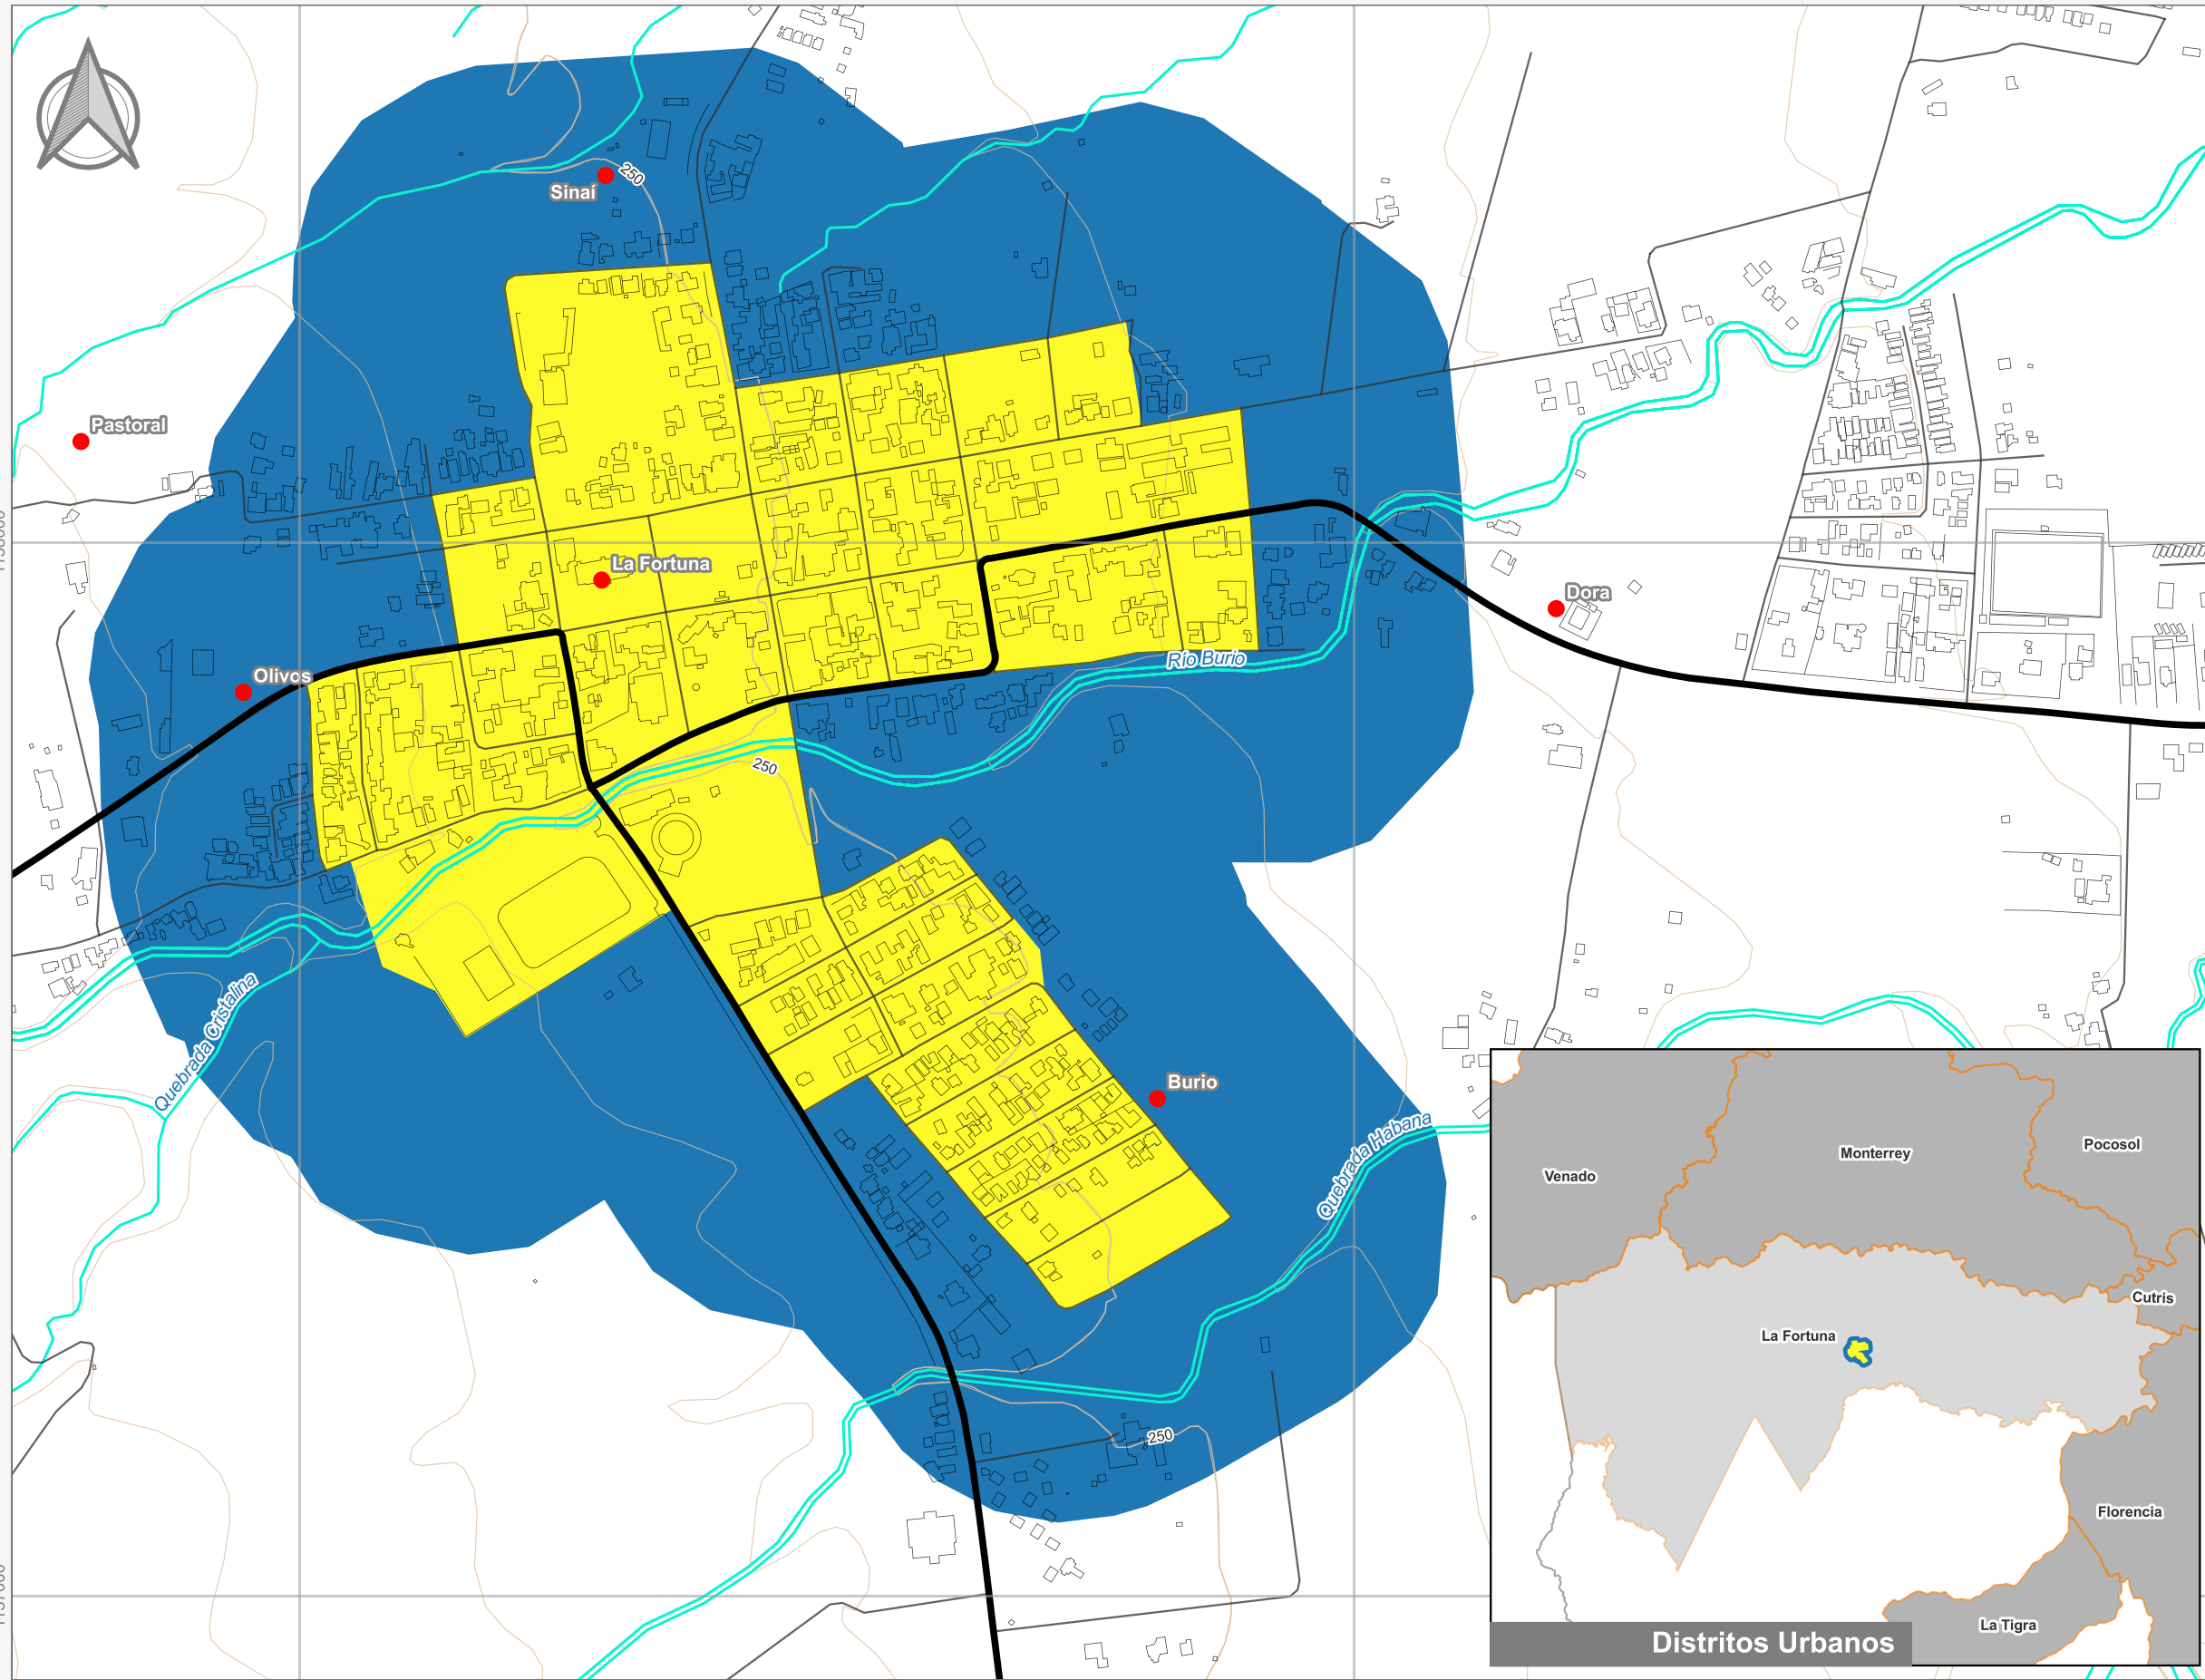

Cuadrante Urbano
Provincia: Alajuela | Cantón: San Carlos | Distrito: La Fortuna

Simbología

- Toponimia
- Red Vial Nacional
- Red Vial Cantonal
- Hidrografía
- Curvas de nivel
- Límite distrital

Delimitación del Cuadrante Urbano

- Cuadrante Urbano
- Áreas de Expansión

Escala

1:6.500

0 200 400 m

Elaboración: Instituto Nacional de Vivienda y Urbanismo

Fuente: Google Earth/ SNIT
Proyección: CRTM 05
Datum: WGS 84
Fecha: Agosto 2023