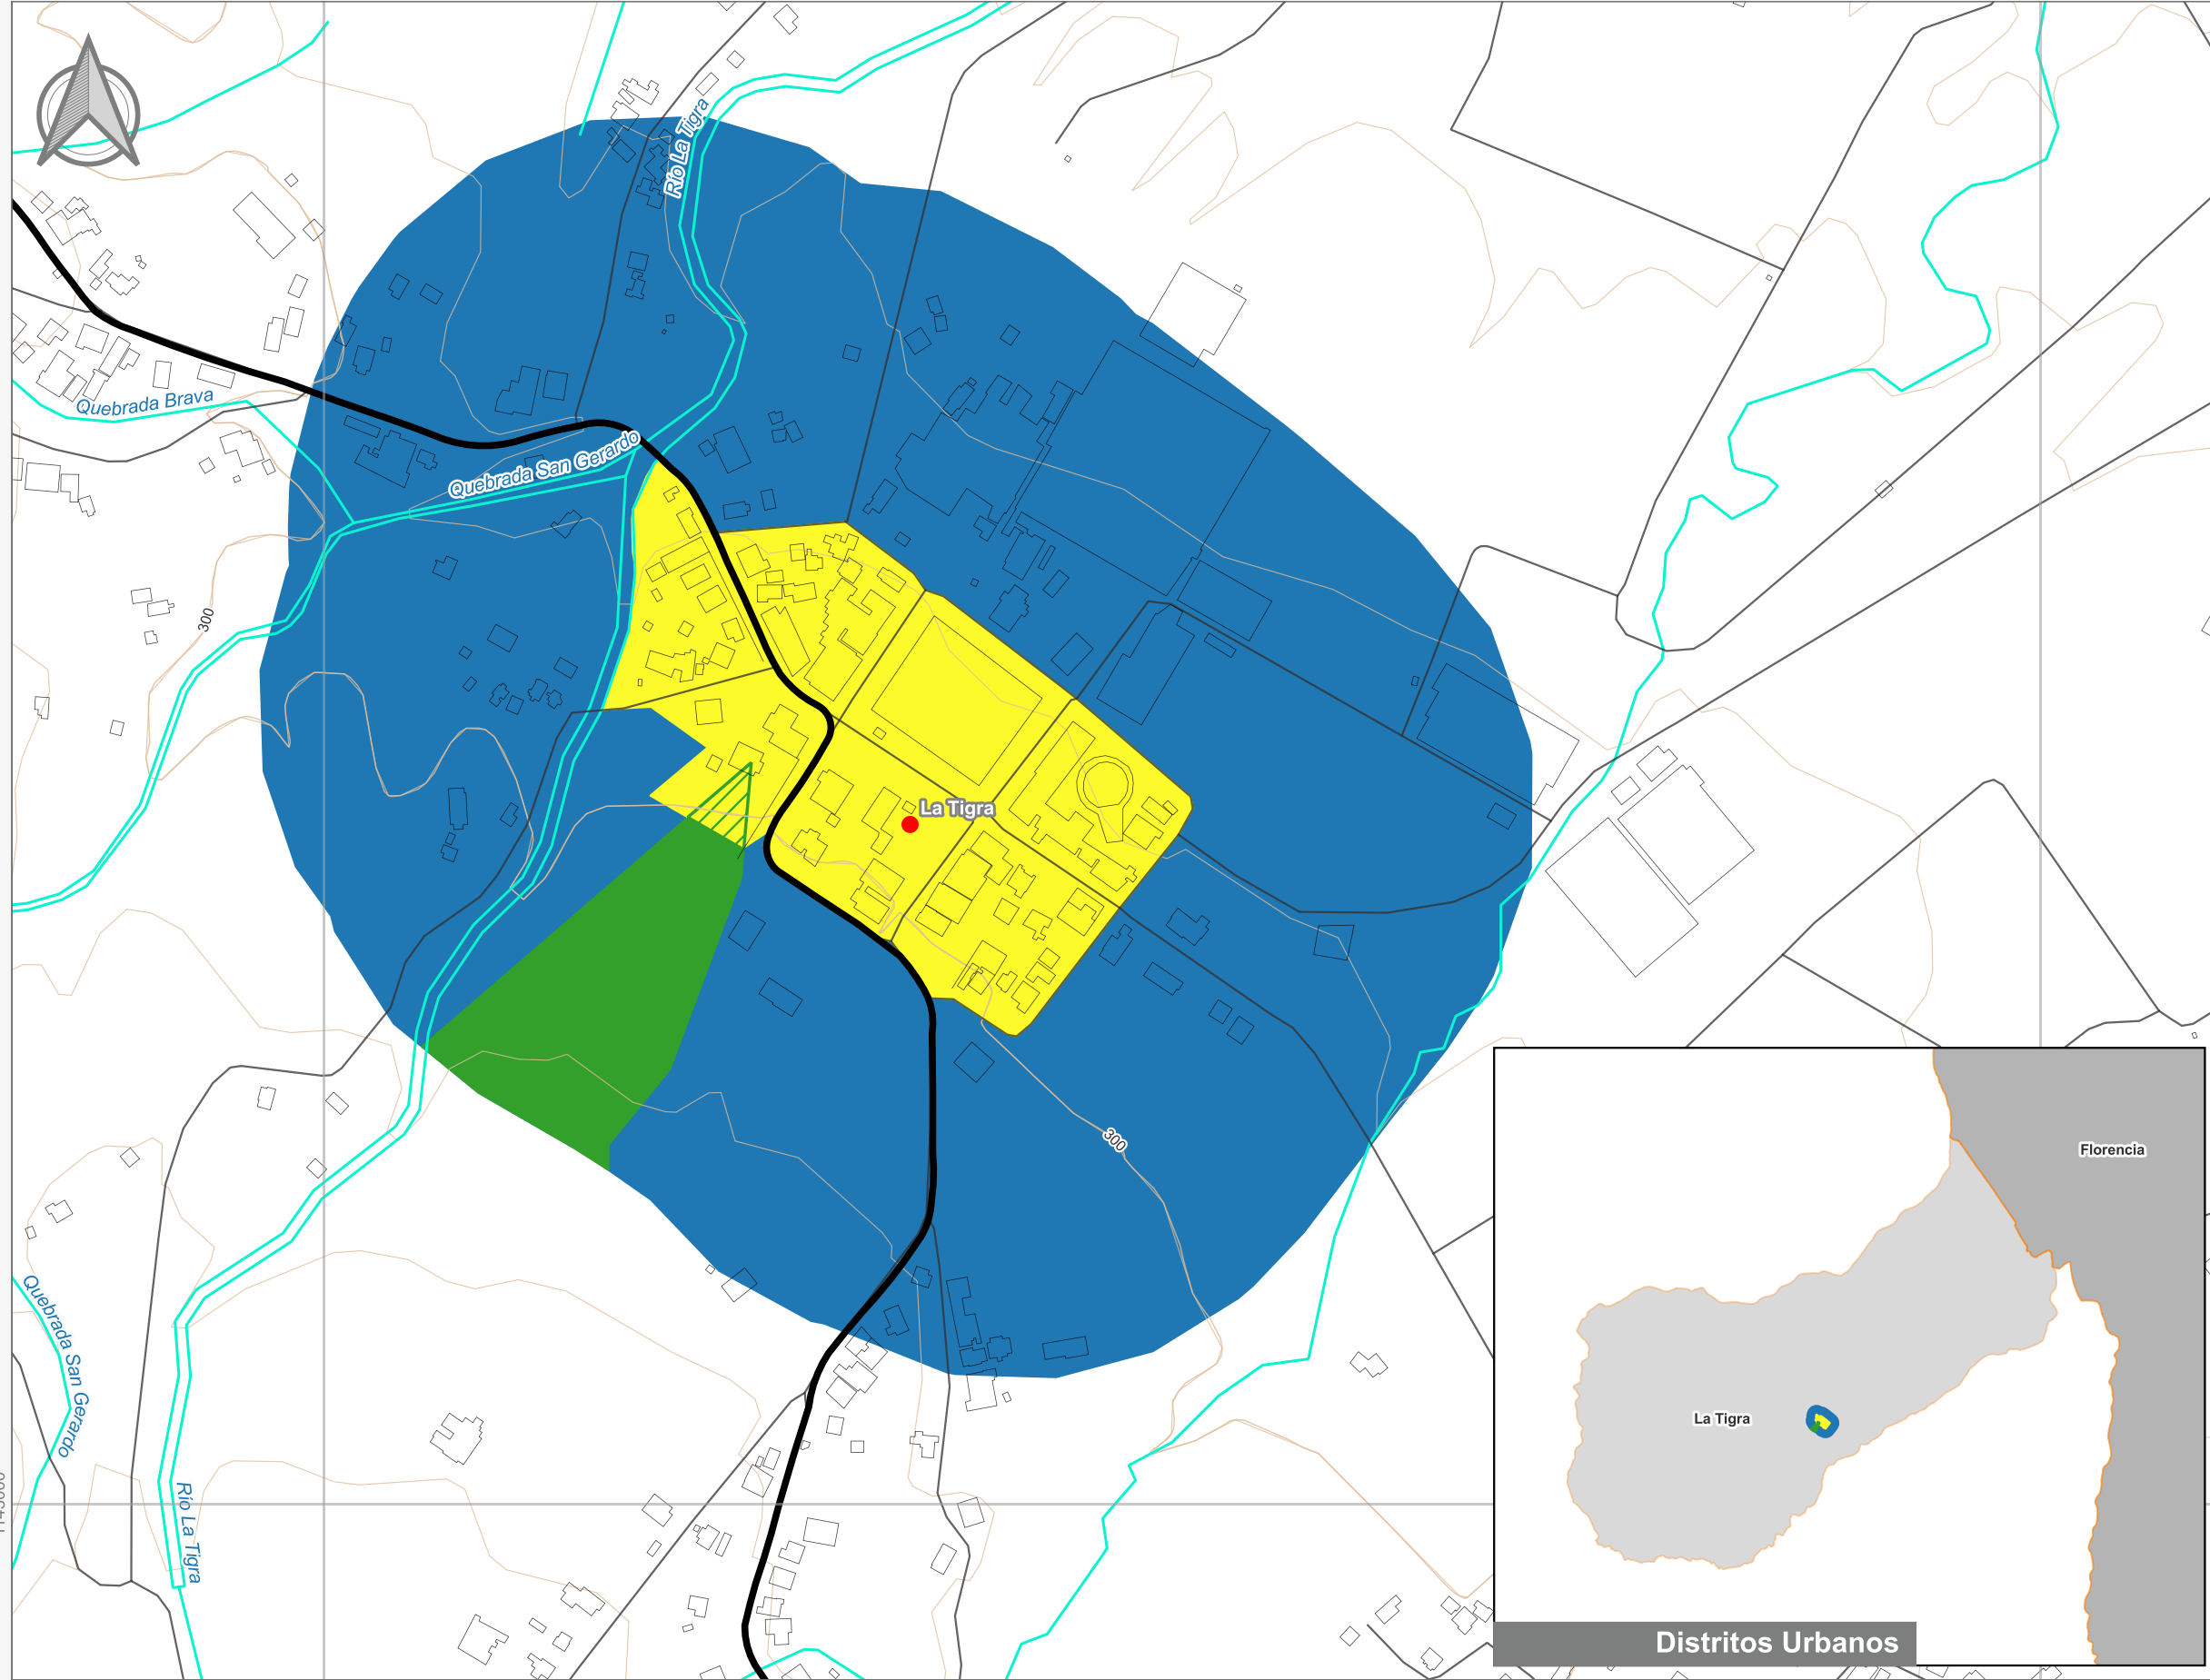

Cuadrante Urbano  
Provincia: Alajuela | Cantón: San Carlos | Distrito: La Tigra

### Simbología

- Toponimia
- Red Vial Nacional
- Red Vial Cantonal
- Hidrografía
- Curvas de nivel
- Límite distrital
- Delimitación del Cuadrante Urbano**
- Cuadrante Urbano
- Áreas de Expansión
- Áreas con Restricciones
- ▨ Áreas con Restricciones dentro de Cuadrante Urbano

### Escala

1:4.000

0 150 300 m

**Elaboración:** Instituto Nacional de Vivienda y Urbanismo  
**Fuente:** Google Earth/ SNIT  
**Proyección:** CRTM 05  
**Datum:** WGS 84  
**Fecha:** Julio 2023