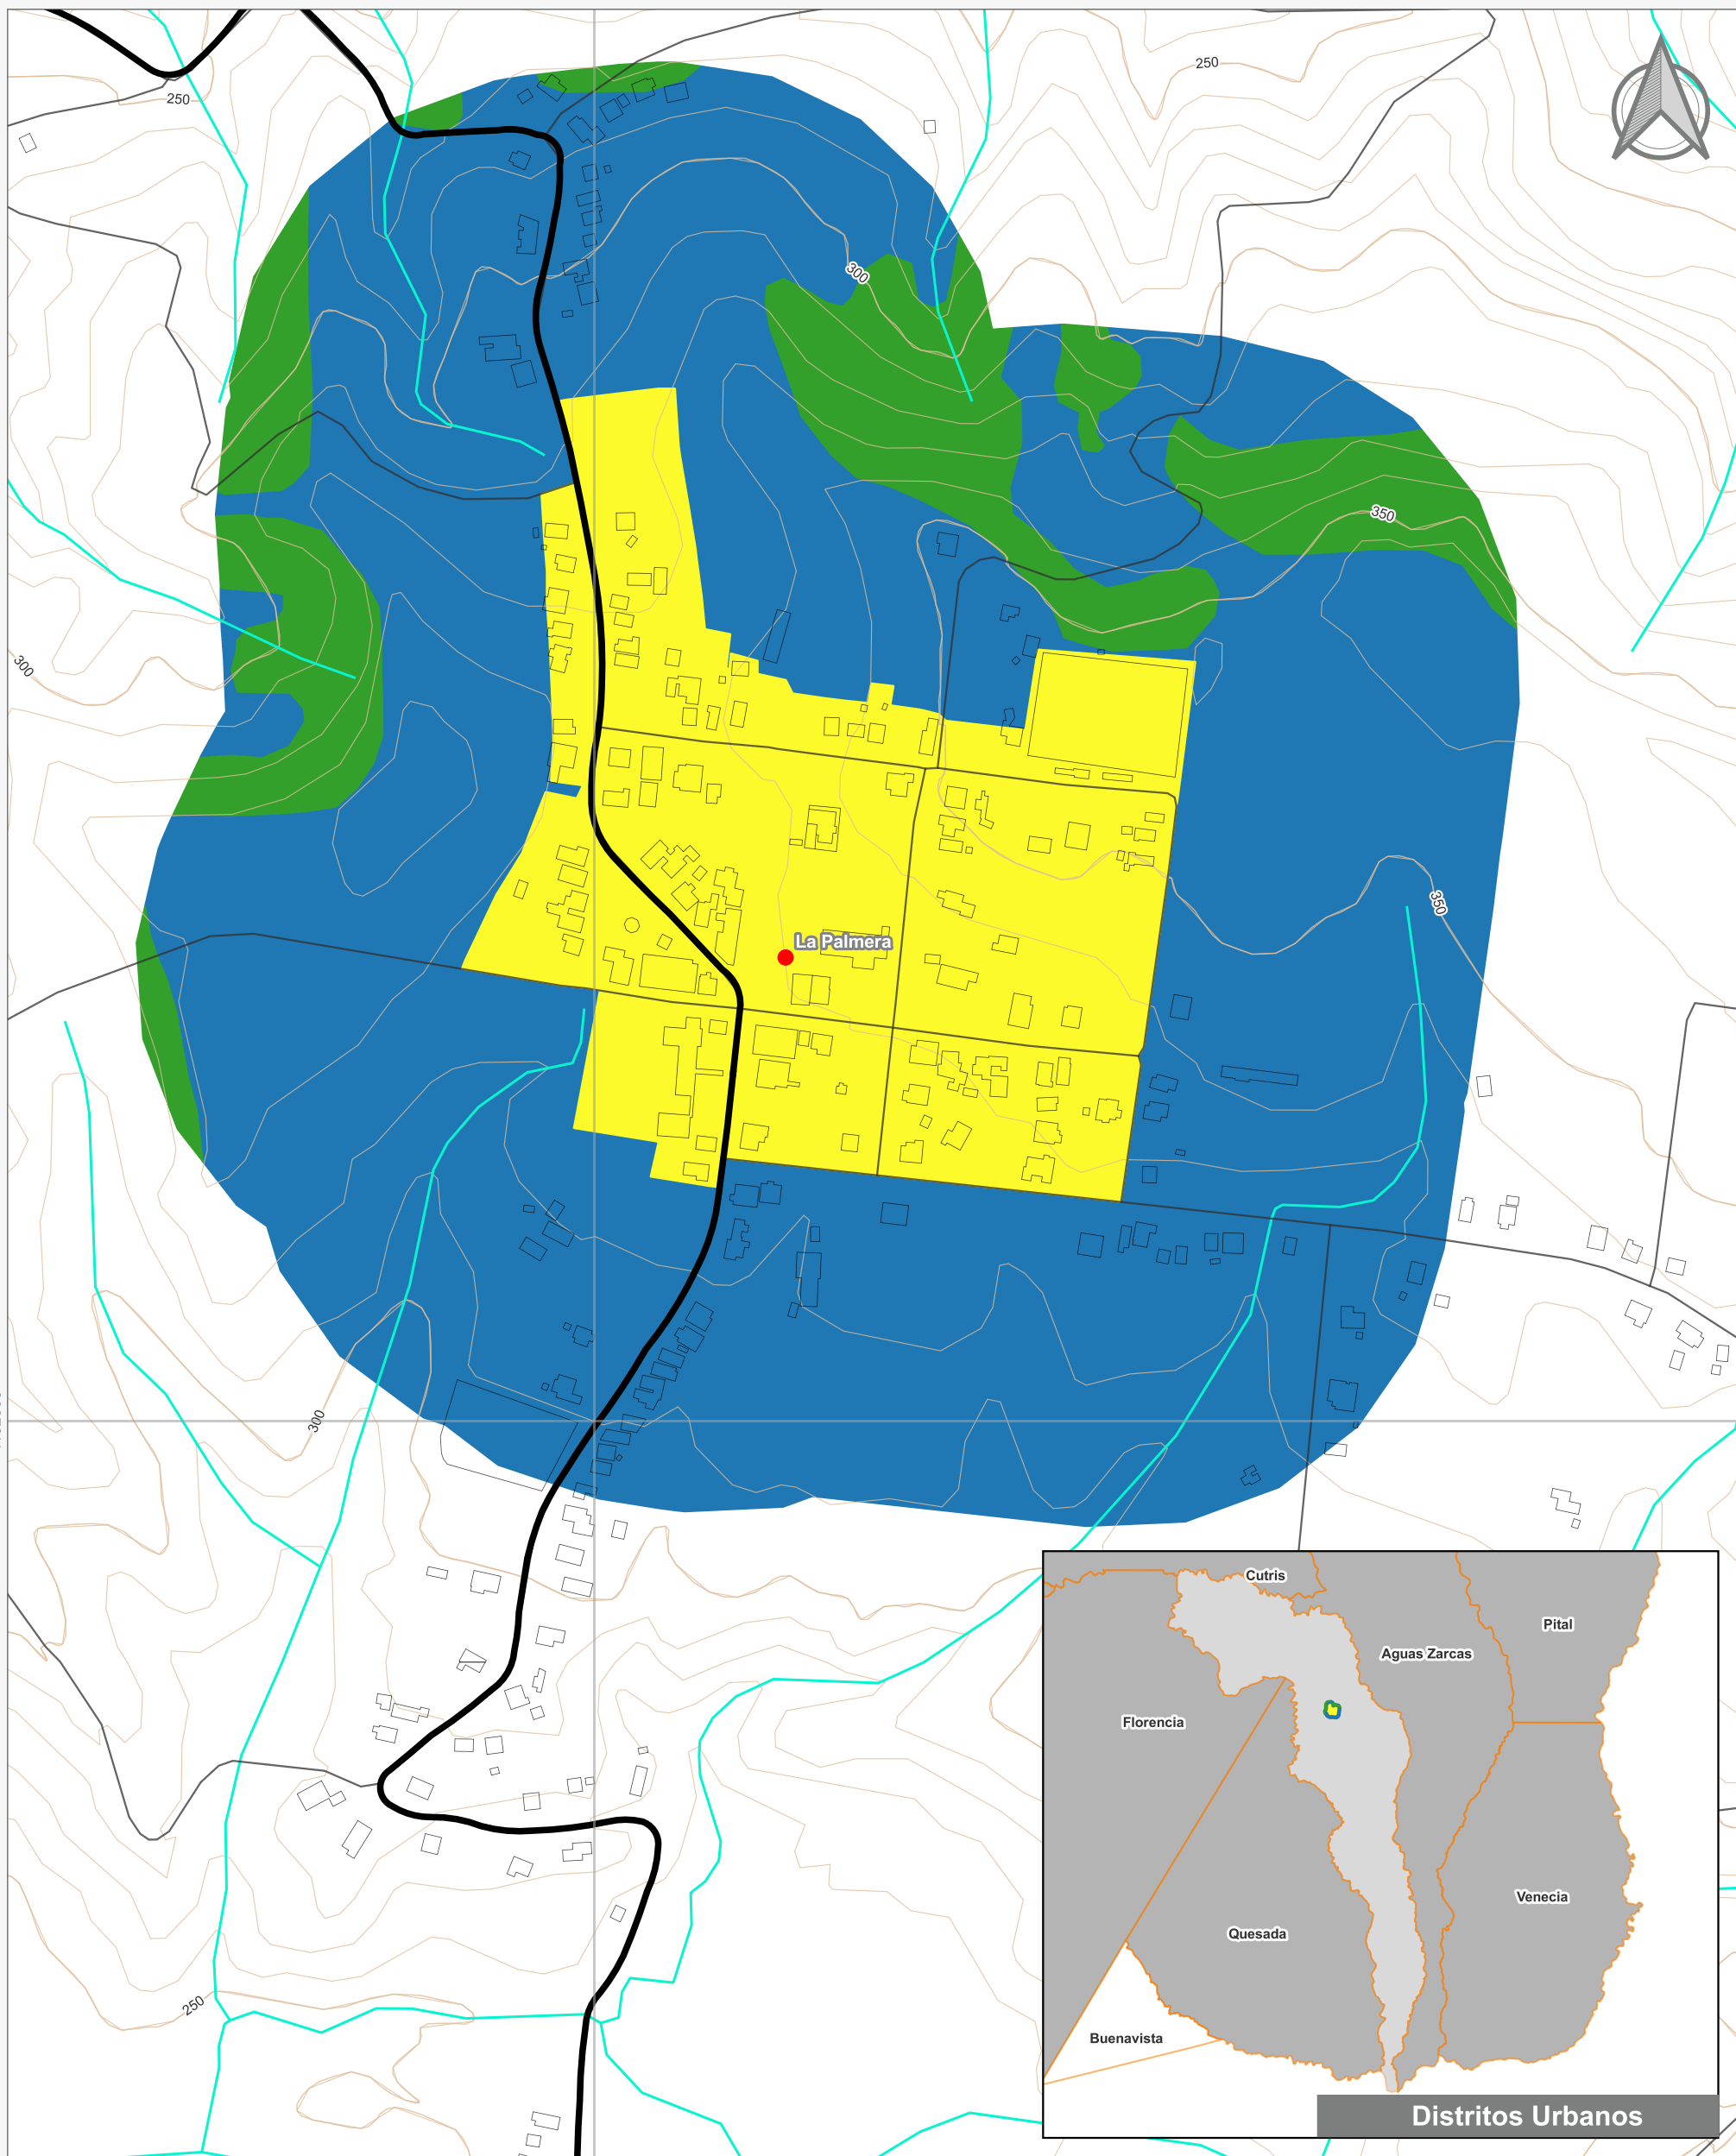

Cuadrante Urbano
Provincia: Alajuela | Cantón: San Carlos | Distrito: La Palmera

Elaboración: Instituto Nacional de Vivienda y Urbanismo
Fuente: Google Earth/ SNIT
Proyección: CRTM 05
Datum: WGS 84
Fecha: Agosto 2023