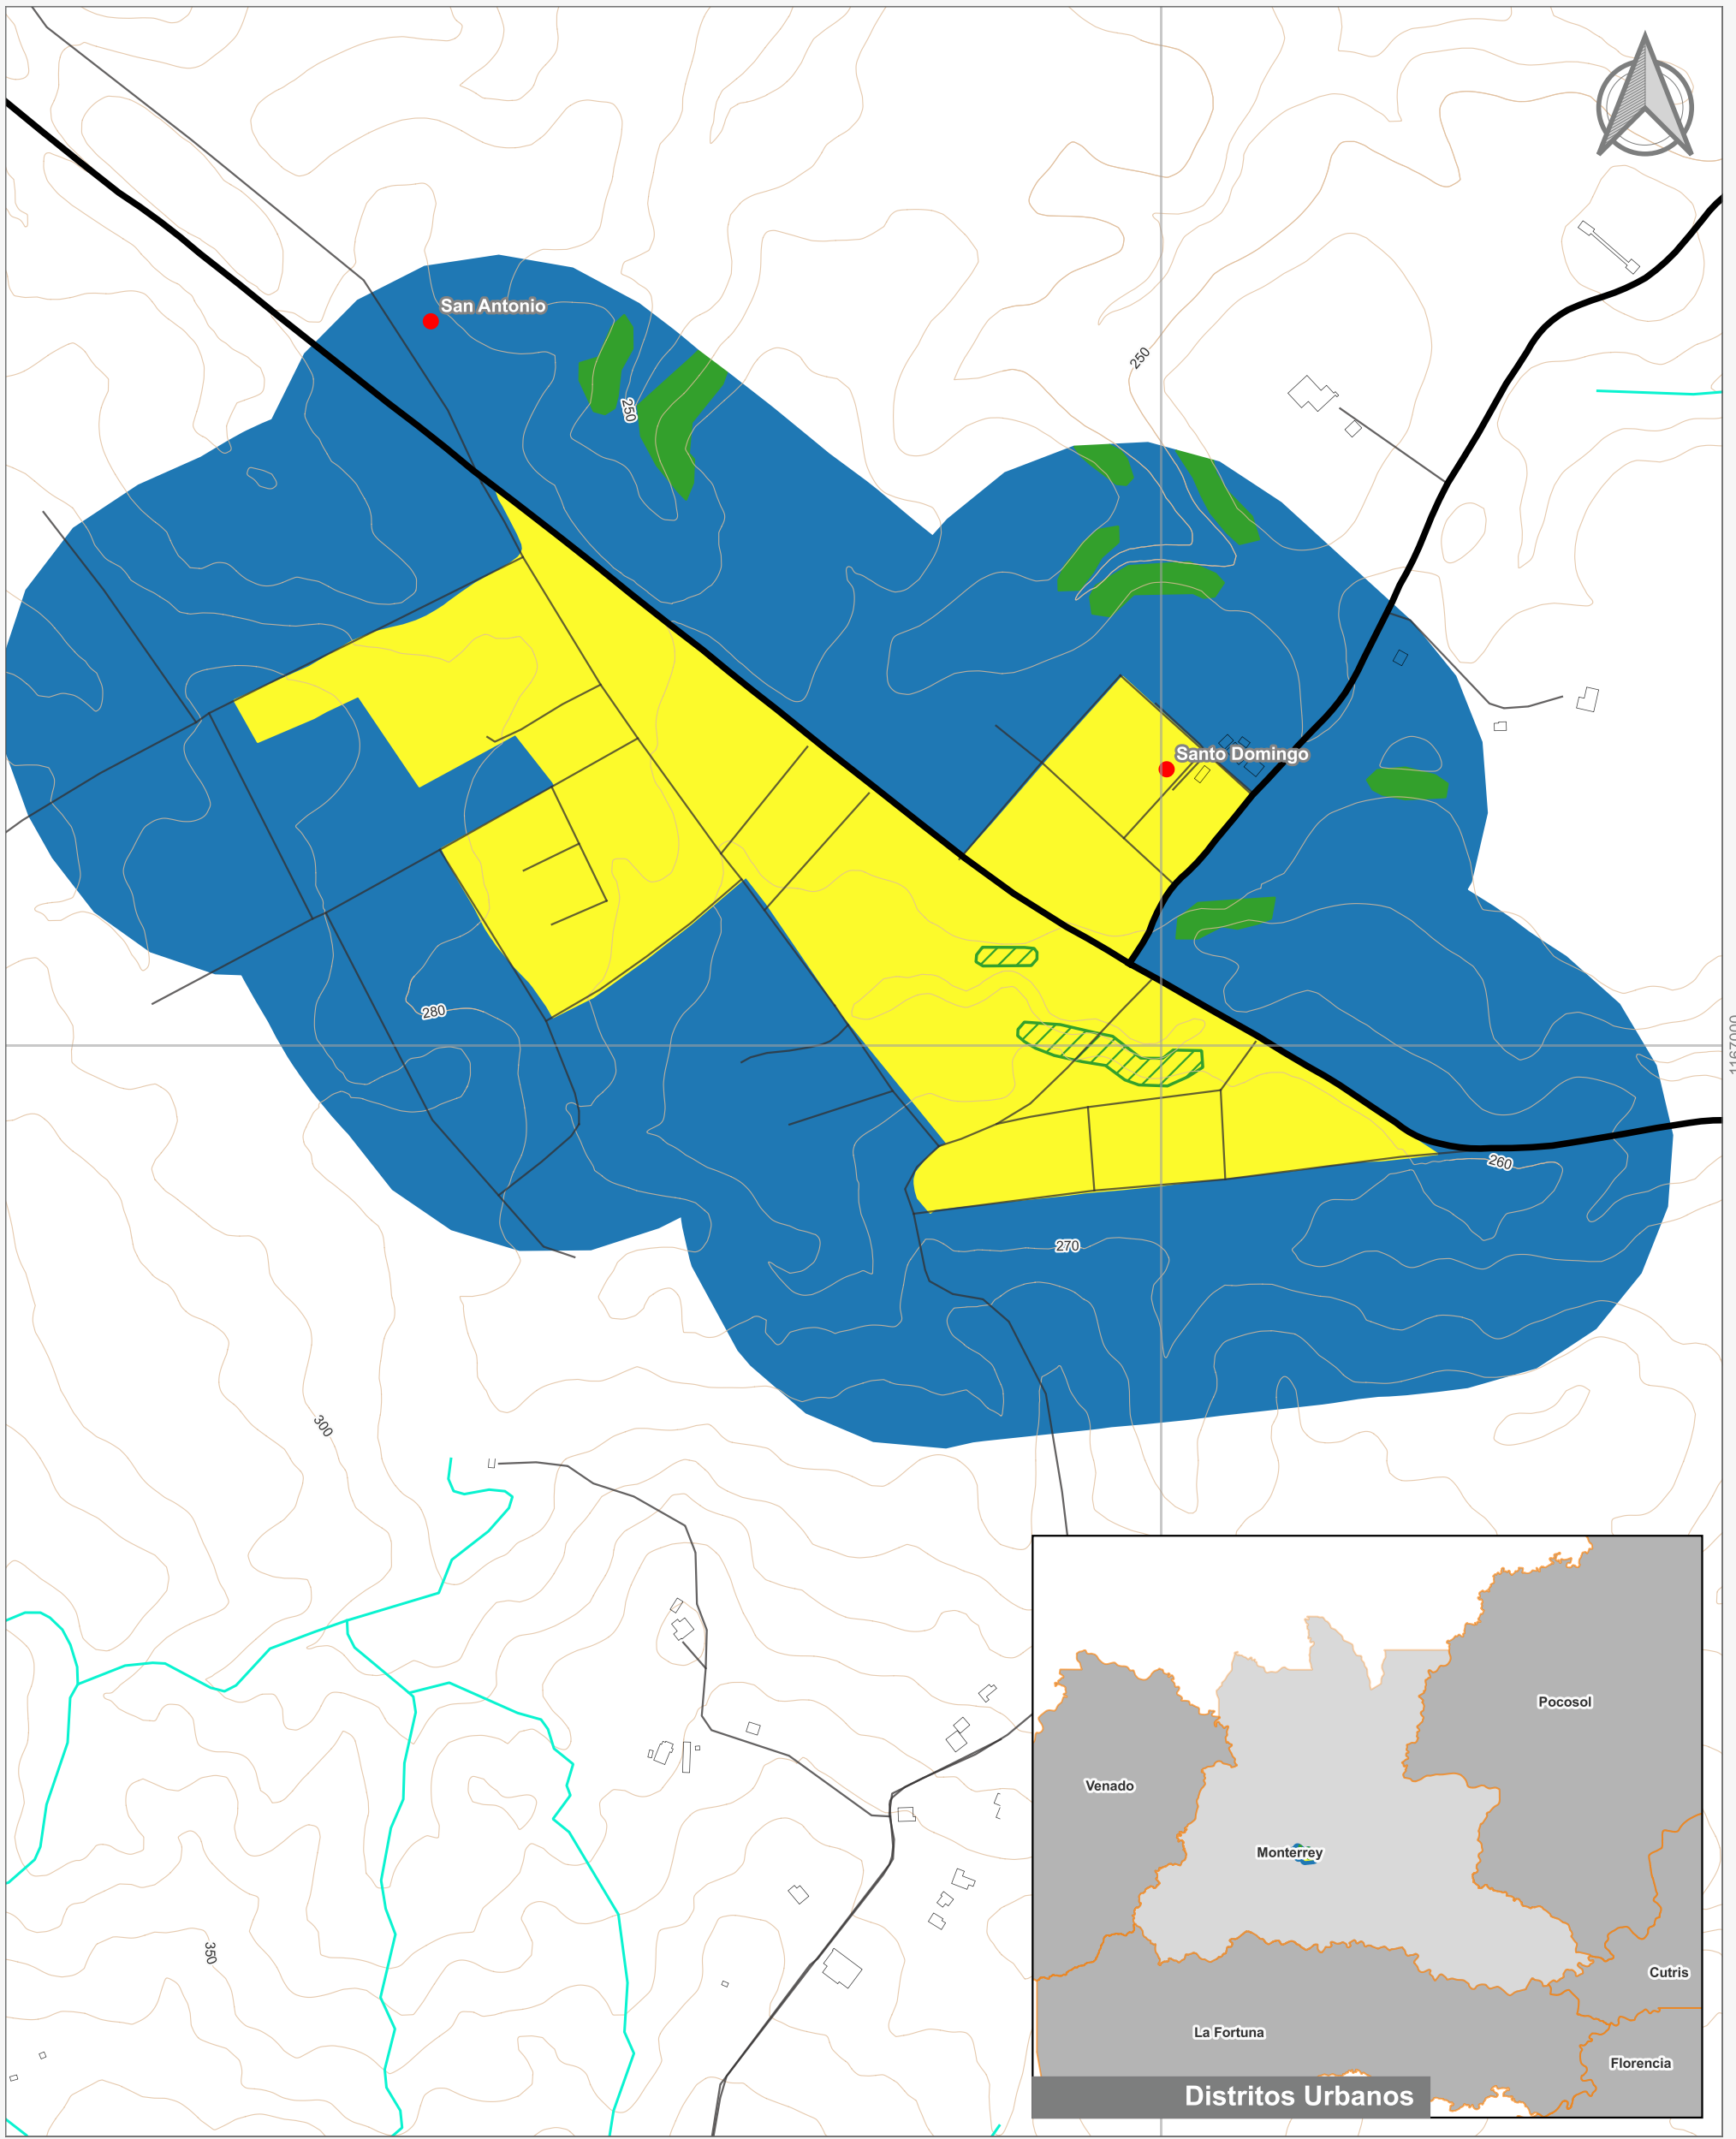

Cuadrante Urbano
Provincia: Alajuela | Cantón: San Carlos | Distrito: Monterrey

Elaboración: Instituto Nacional de Vivienda y Urbanismo
Fuente: Google Earth/ SNIT
Proyección: CRTM 05
Datum: WGS 84
Fecha: Agosto 2023