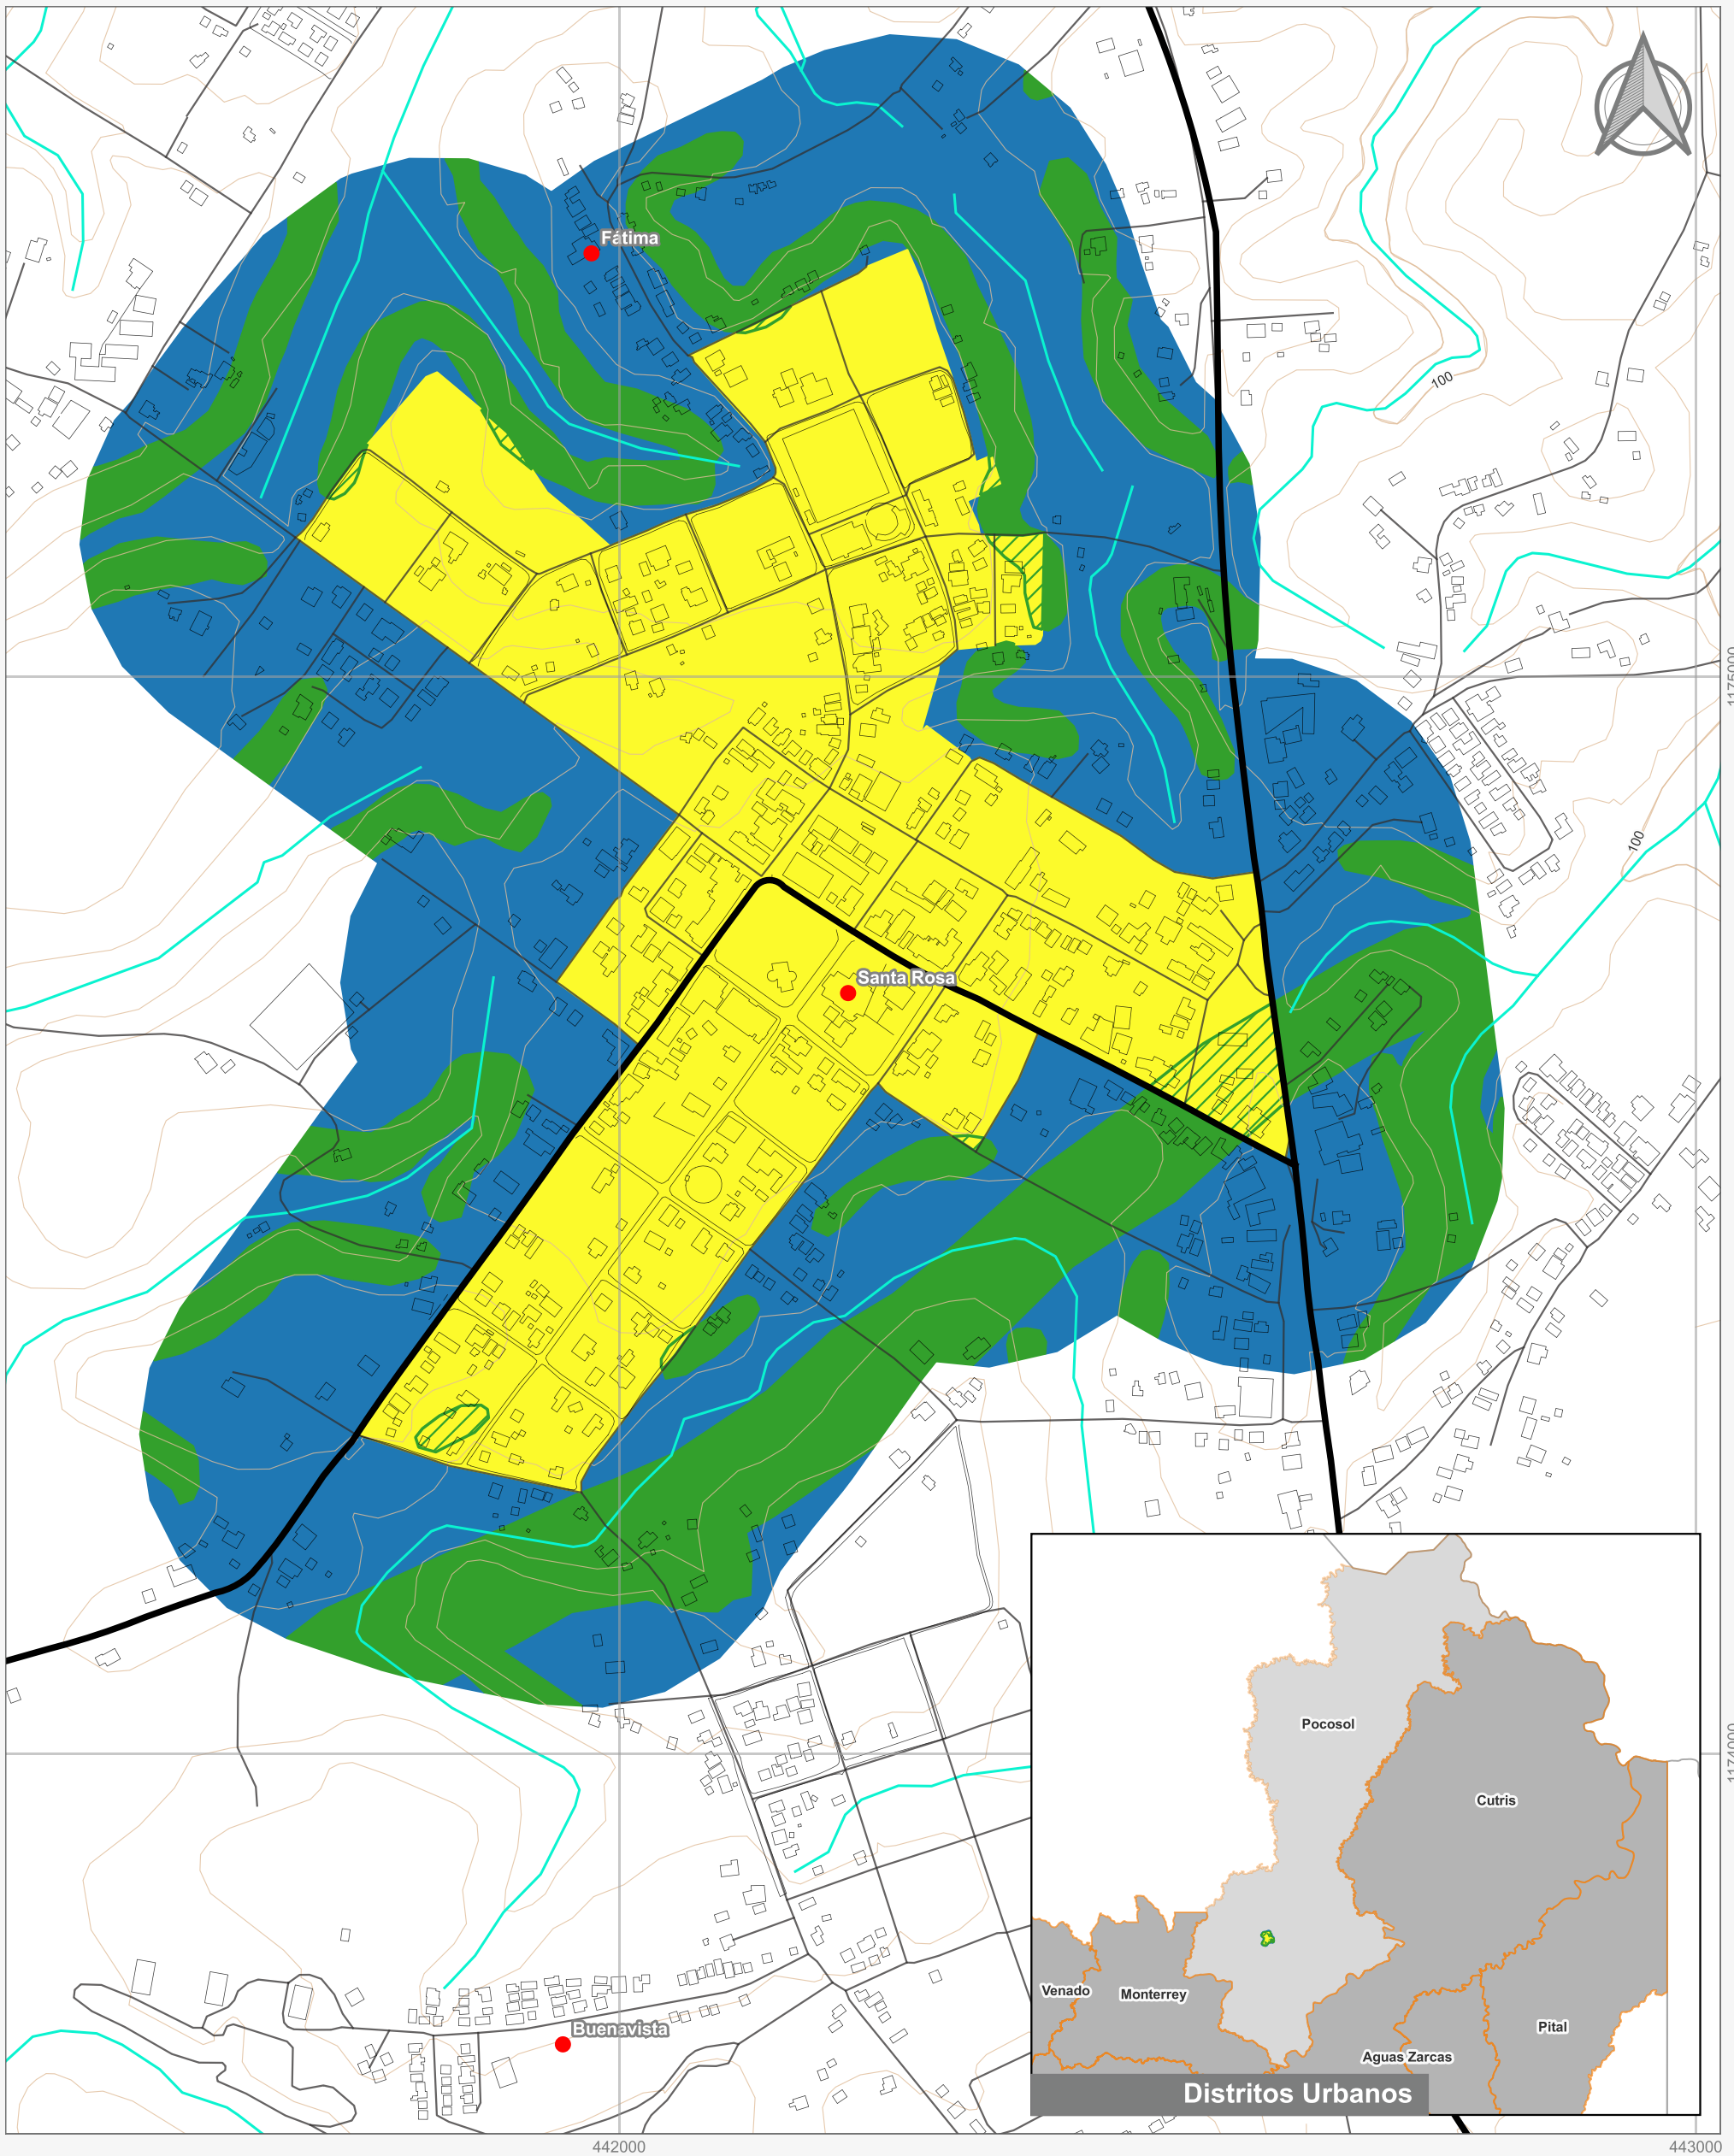

Cuadrante Urbano
Provincia: Alajuela | Cantón: San Carlos | Distrito: Pocosol

Elaboración: Instituto Nacional de Vivienda y Urbanismo
Fuente: Google Earth/ SNIT
Proyección: CRTM 05
Datum: WGS 84
Fecha: Agosto 2023