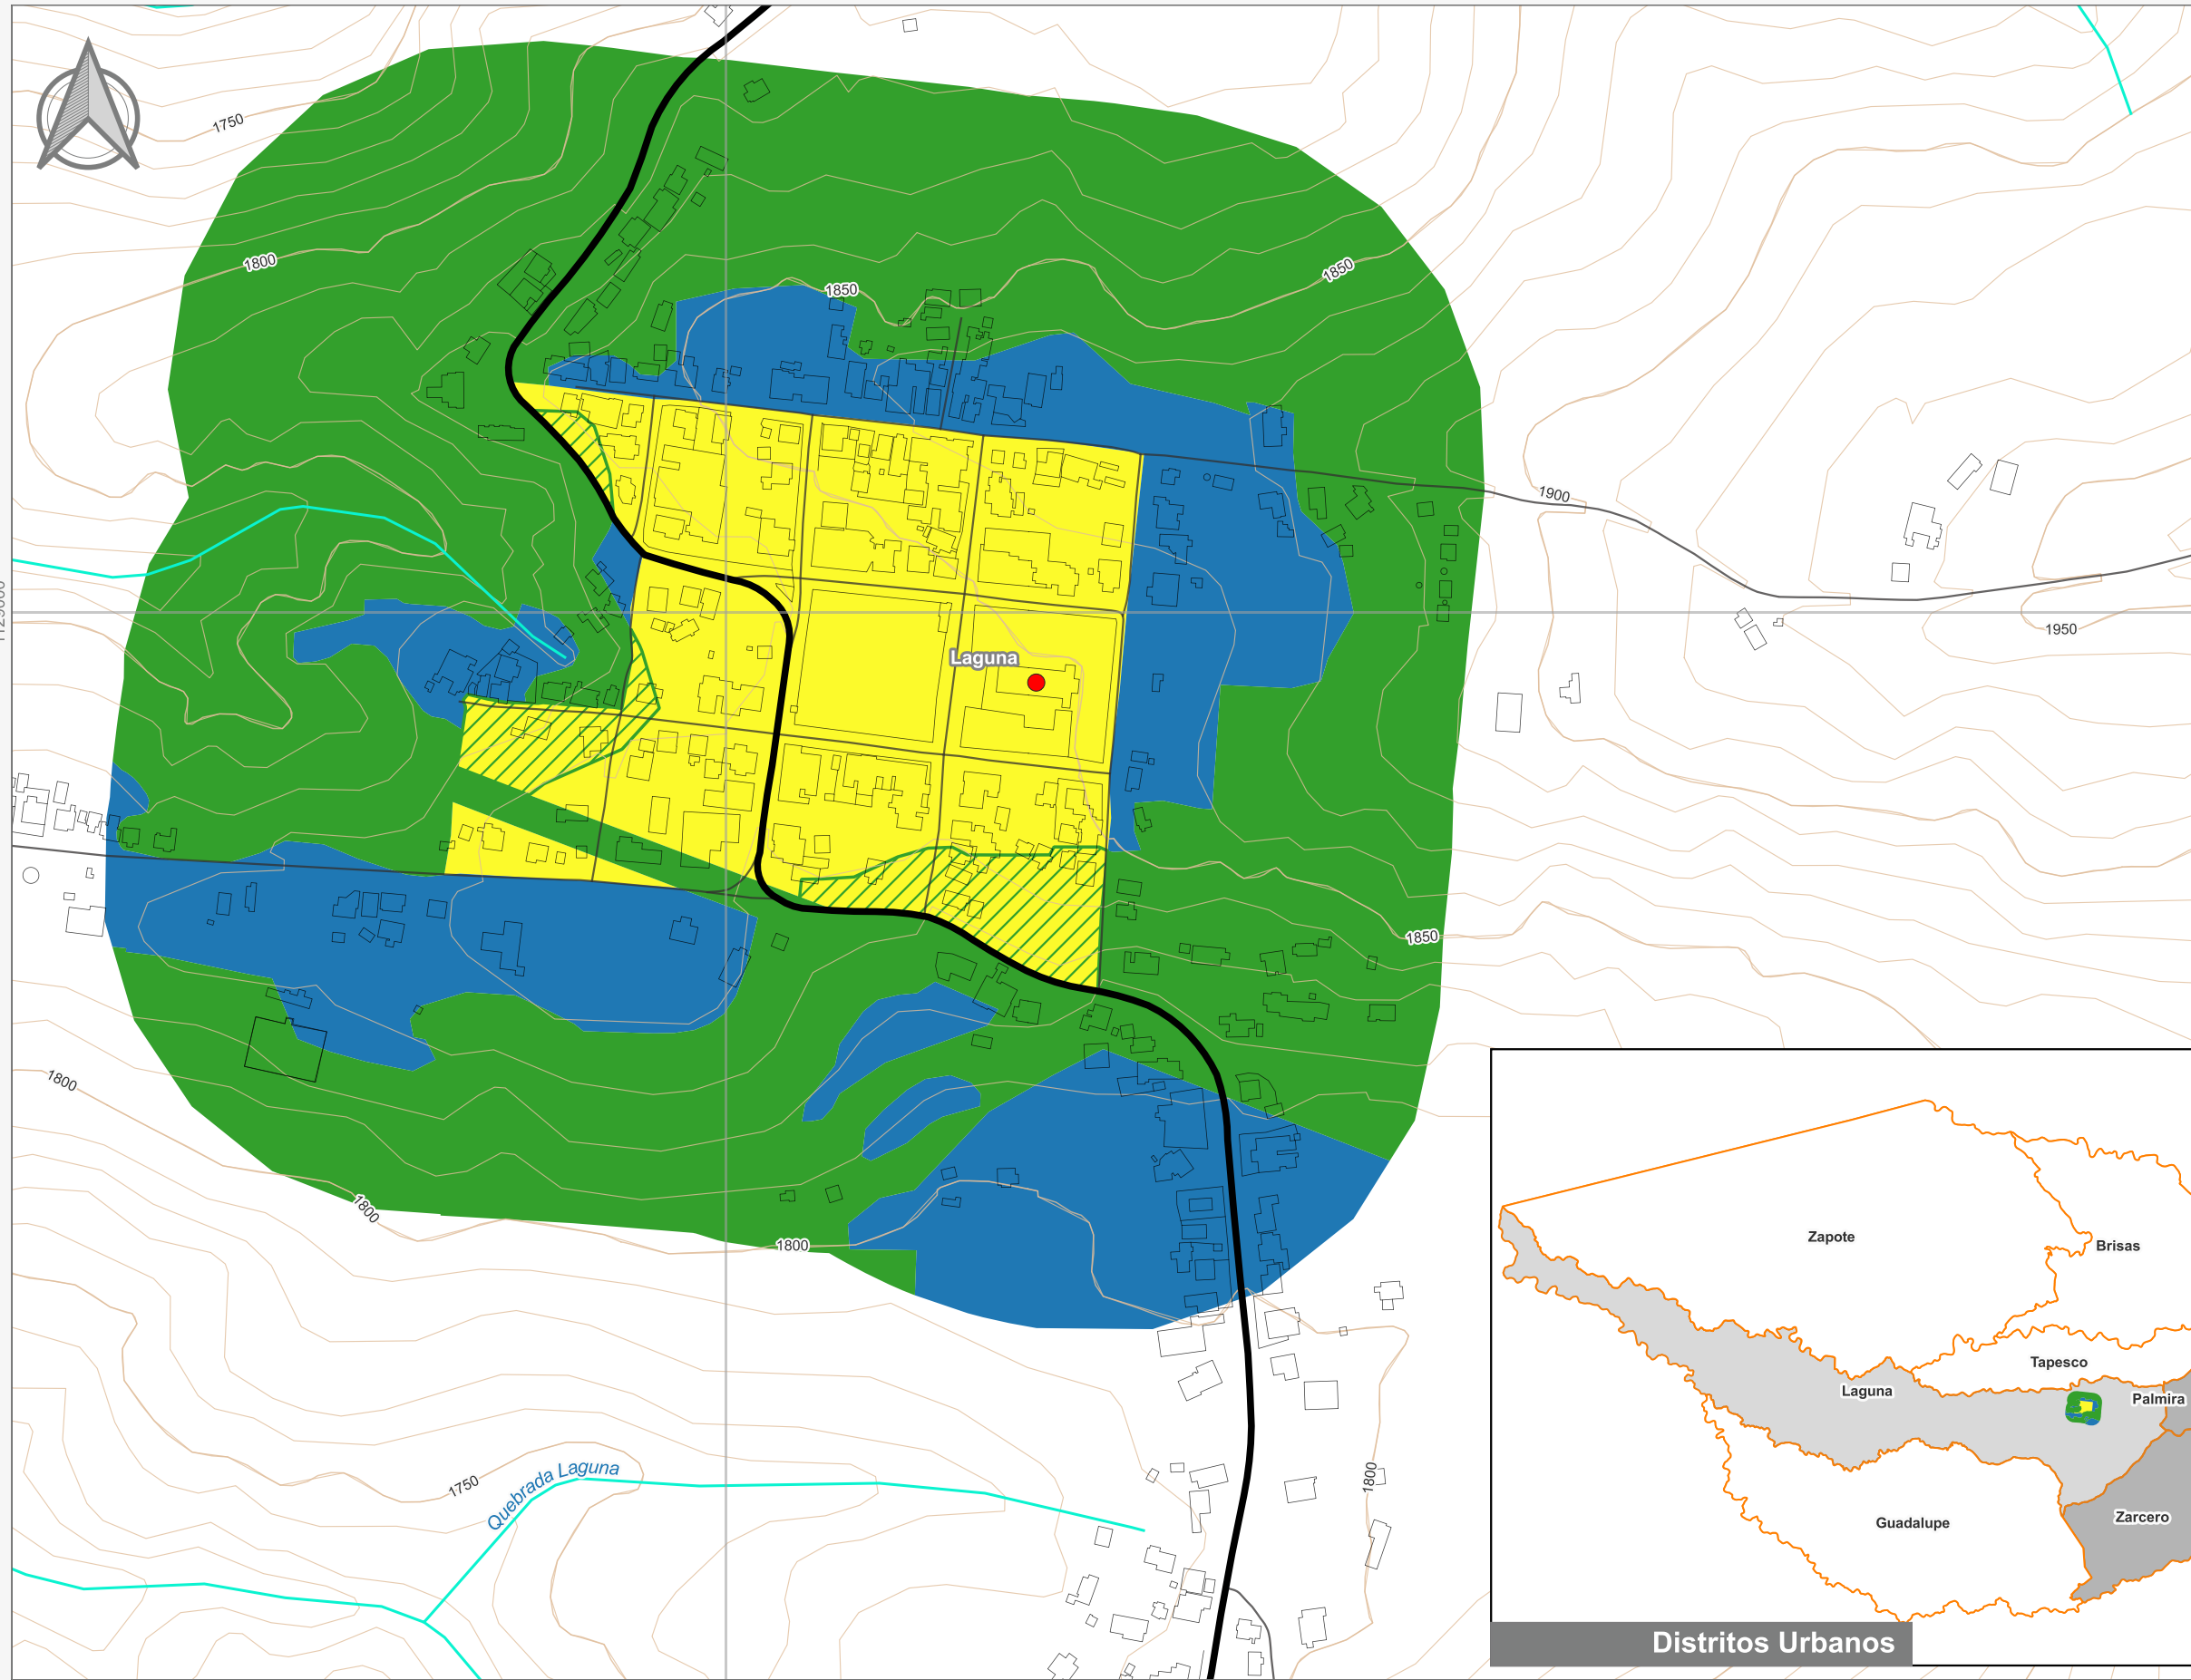

Cuadrante Urbano
Provincia: Alajuela | Cantón: Zarcero | Distrito: Laguna

Simbología

- Toponimia
- Red Vial Nacional
- Red Vial Cantonal
- Hidrografía
- Curvas de Nivel
- Límite distrital

Delimitación del Cuadrante Urbano

- Cuadrante Urbano
- Áreas de Expansión
- Áreas con Restricciones
- ▨ Áreas con Restricciones dentro de Cuadrante Urbano

Escala

1:4 000

0 150 300 m

Elaboración: Instituto Nacional de Vivienda y Urbanismo
Fuente: Google Earth/ SNIT
Proyección: CRTM 05
Datum: WGS 84
Fecha: Agosto, 2023