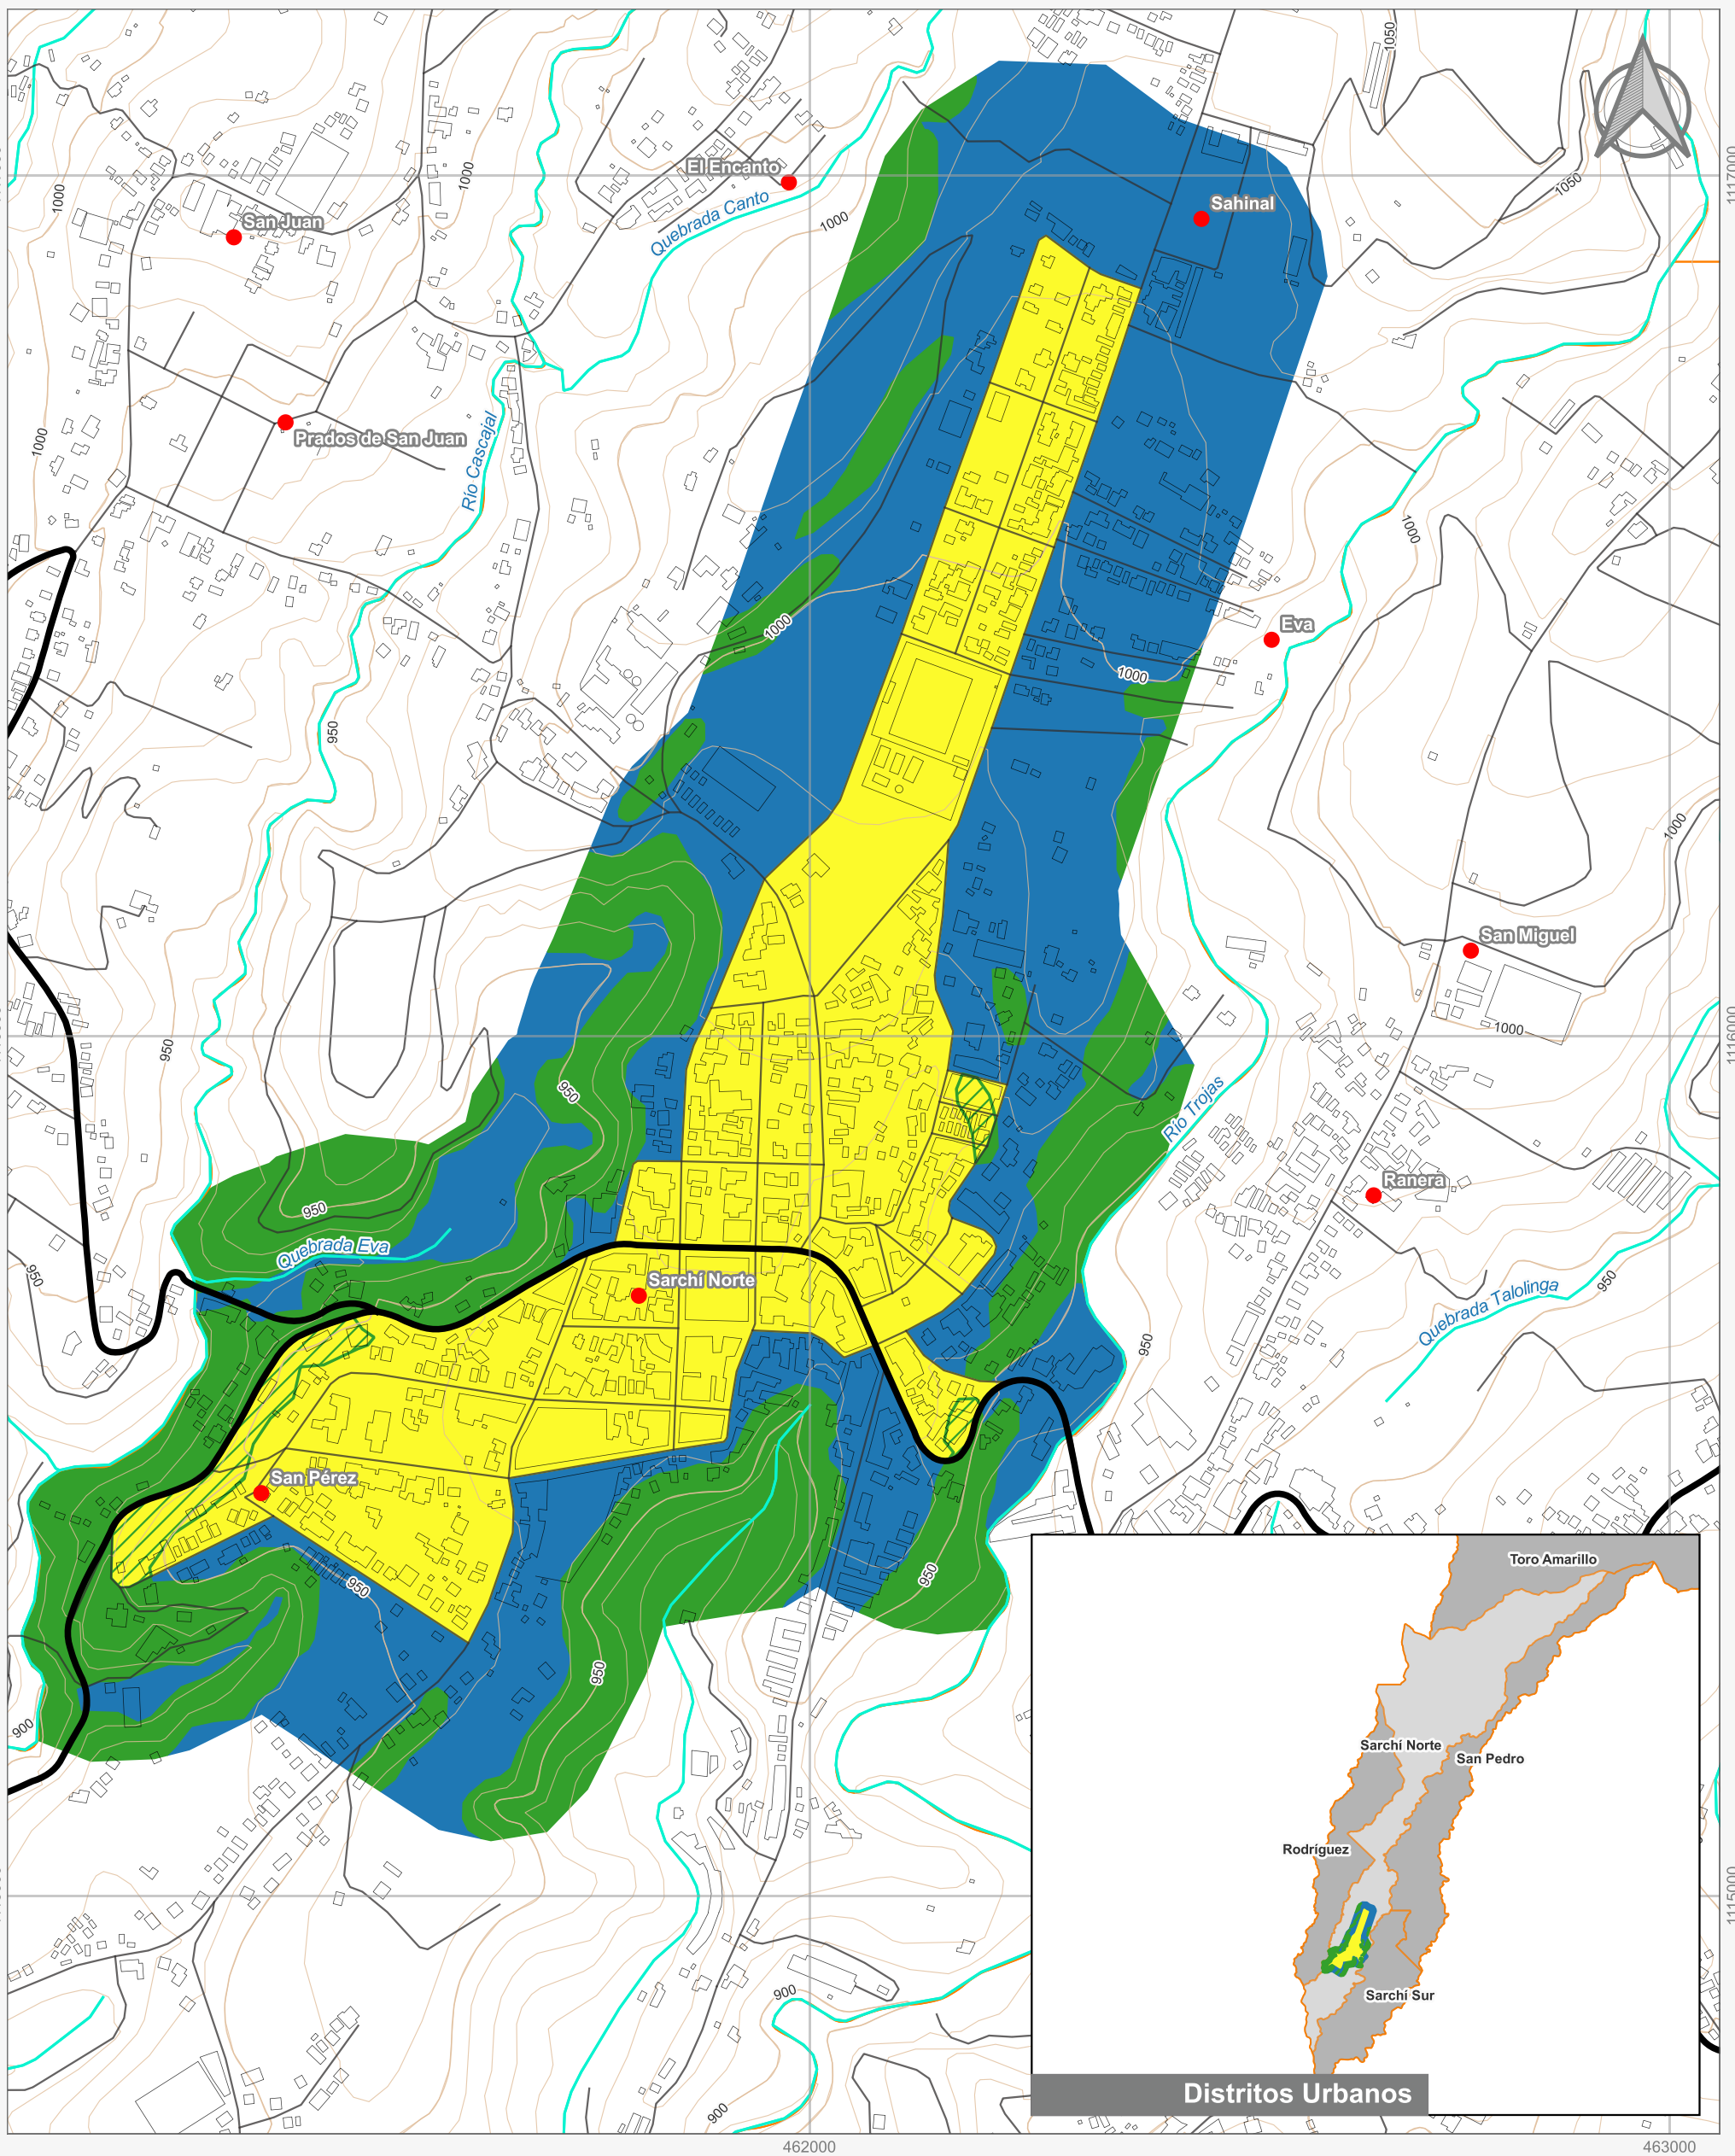

Cuadrante Urbano

Provincia: Alajuela | Cantón: Sarchí | Distrito: Sarchí Norte

Elaboración: Instituto Nacional de Vivienda y Urbanismo

Fuente: Google Earth/ SNIT
Proyección: CRTM 05
Datum: WGS 84
Fecha: Julio 2023

Simbología

- Toponimia
- Red Vial Nacional
- Red Vial Cantonal
- Hidrografía
- Curvas de nivel
- Límite distrital

Delimitación del Cuadrante Urbano

- Cuadrante Urbano
- Áreas de Expansión
- Áreas con Restricciones
- ▨ Áreas con Restricciones dentro de Cuadrante Urbano