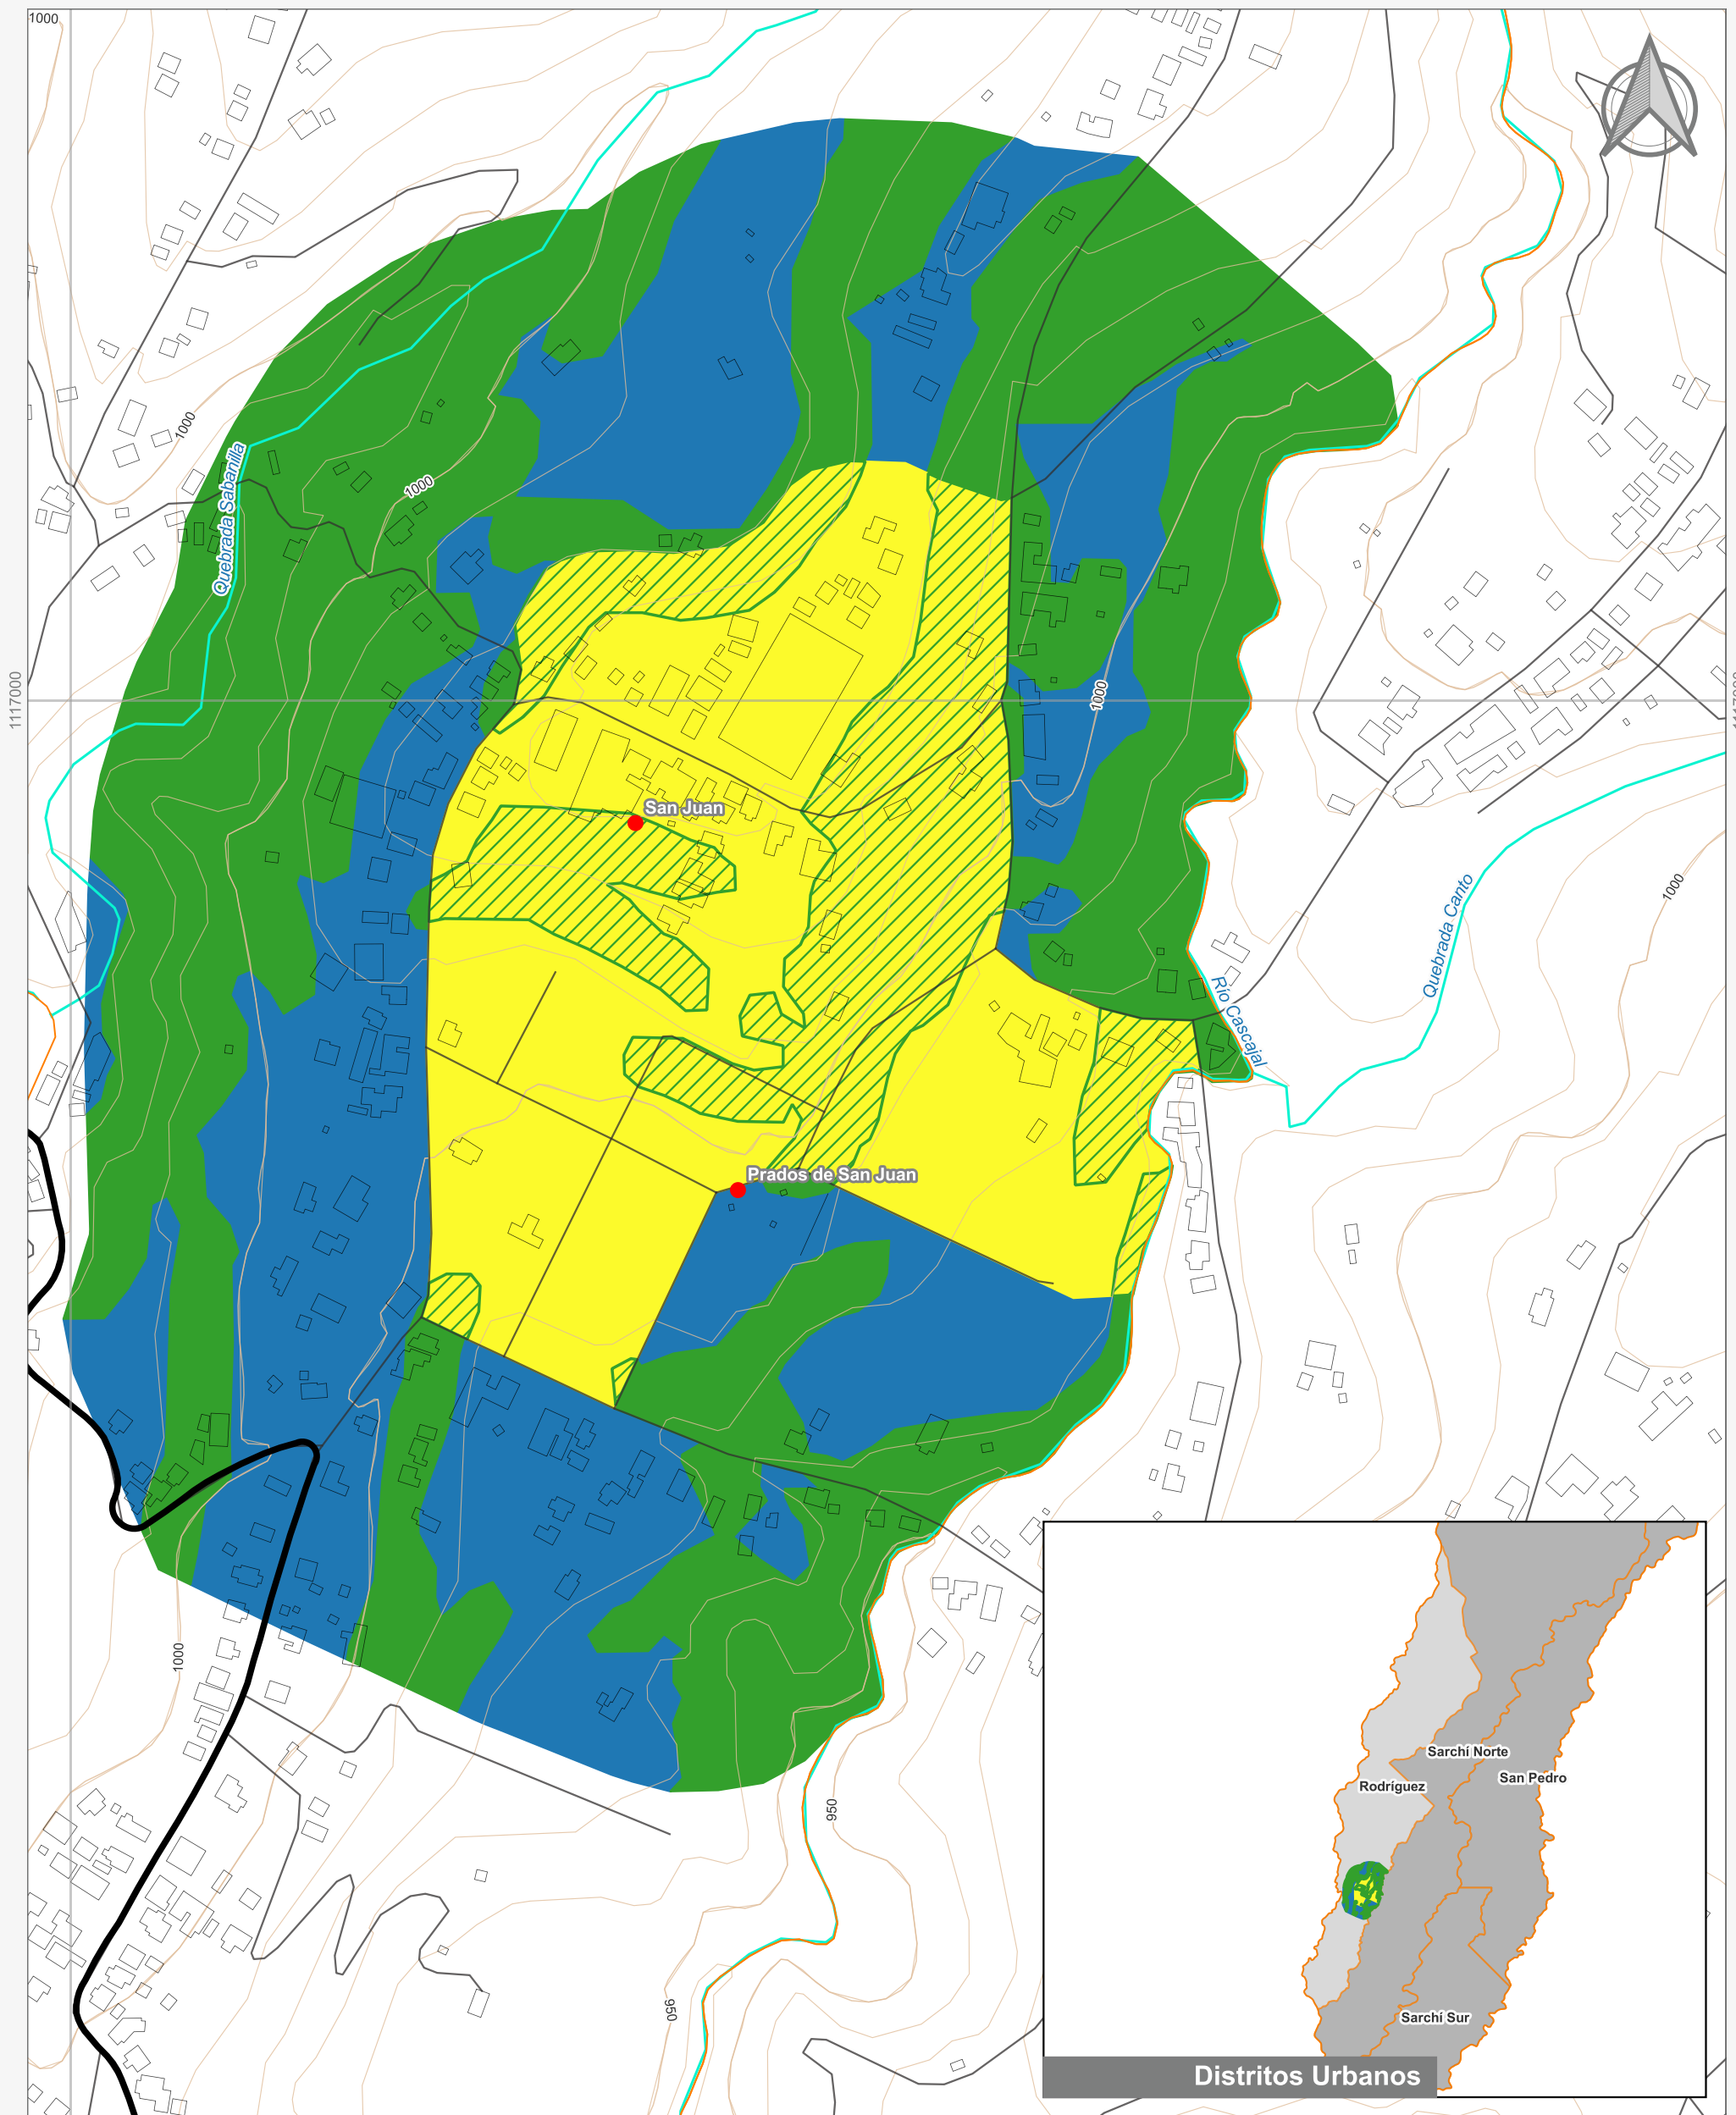

Cuadrante Urbano  
 Provincia: Alajuela | Cantón: Sarchí | Distrito: Rodríguez

**Elaboración:** Instituto Nacional de Vivienda y Urbanismo  
**Fuente:** Google Earth/ SNIT  
**Proyección:** CRTM 05  
**Datum:** WGS 84  
**Fecha:** Julio 2023

**Simbología**

- Toponimia
- Red Vial Nacional
- Red Vial Cantonal
- Hidrografía
- Curvas de nivel
- Límite distrital

**Delimitación del Cuadrante Urbano**

- Cuadrante Urbano
- Áreas de Expansión
- Áreas con Restricciones
- Áreas con Restricciones dentro de Cuadrante Urbano