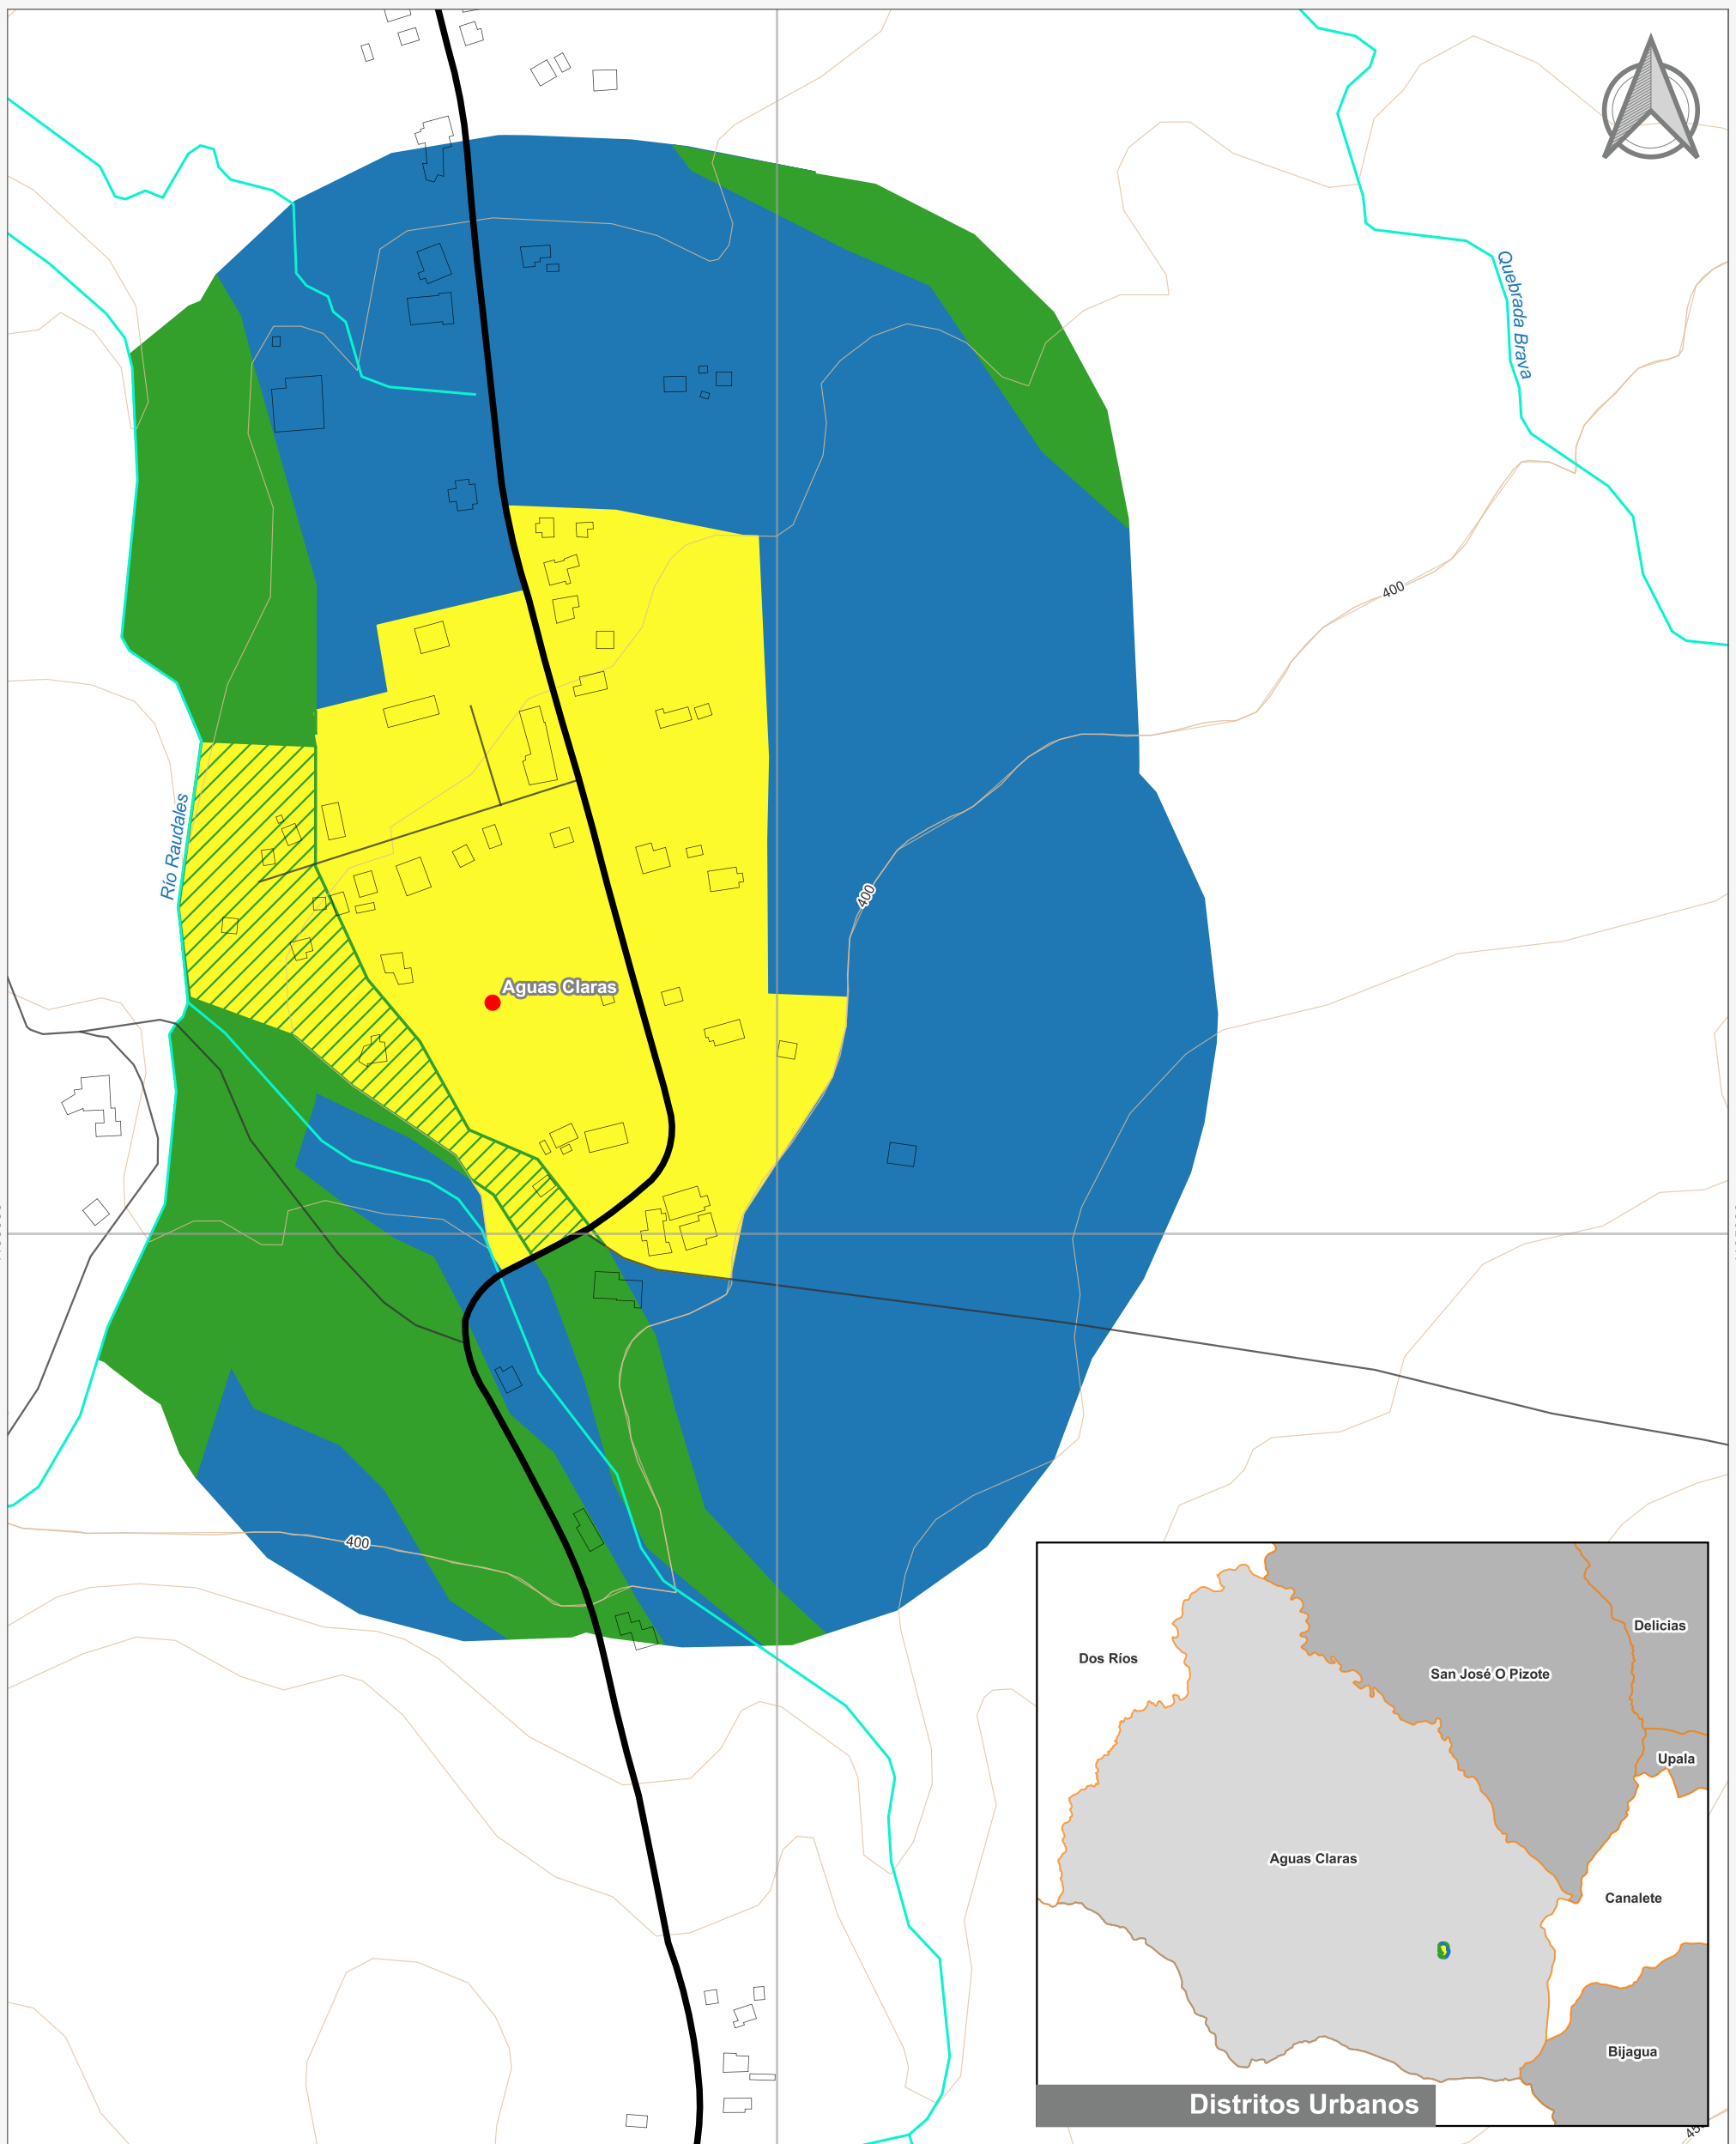

Cuadrante Urbano  
Provincia: Alajuela | Cantón: Upala | Distrito: Aguas Claras

**Elaboración:** Instituto Nacional de Vivienda y Urbanismo  
**Fuente:** Google Earth/ SNIT/ OSM  
**Proyección:** CRTM 05  
**Datum:** WGS 84  
**Fecha:** Agosto 2023