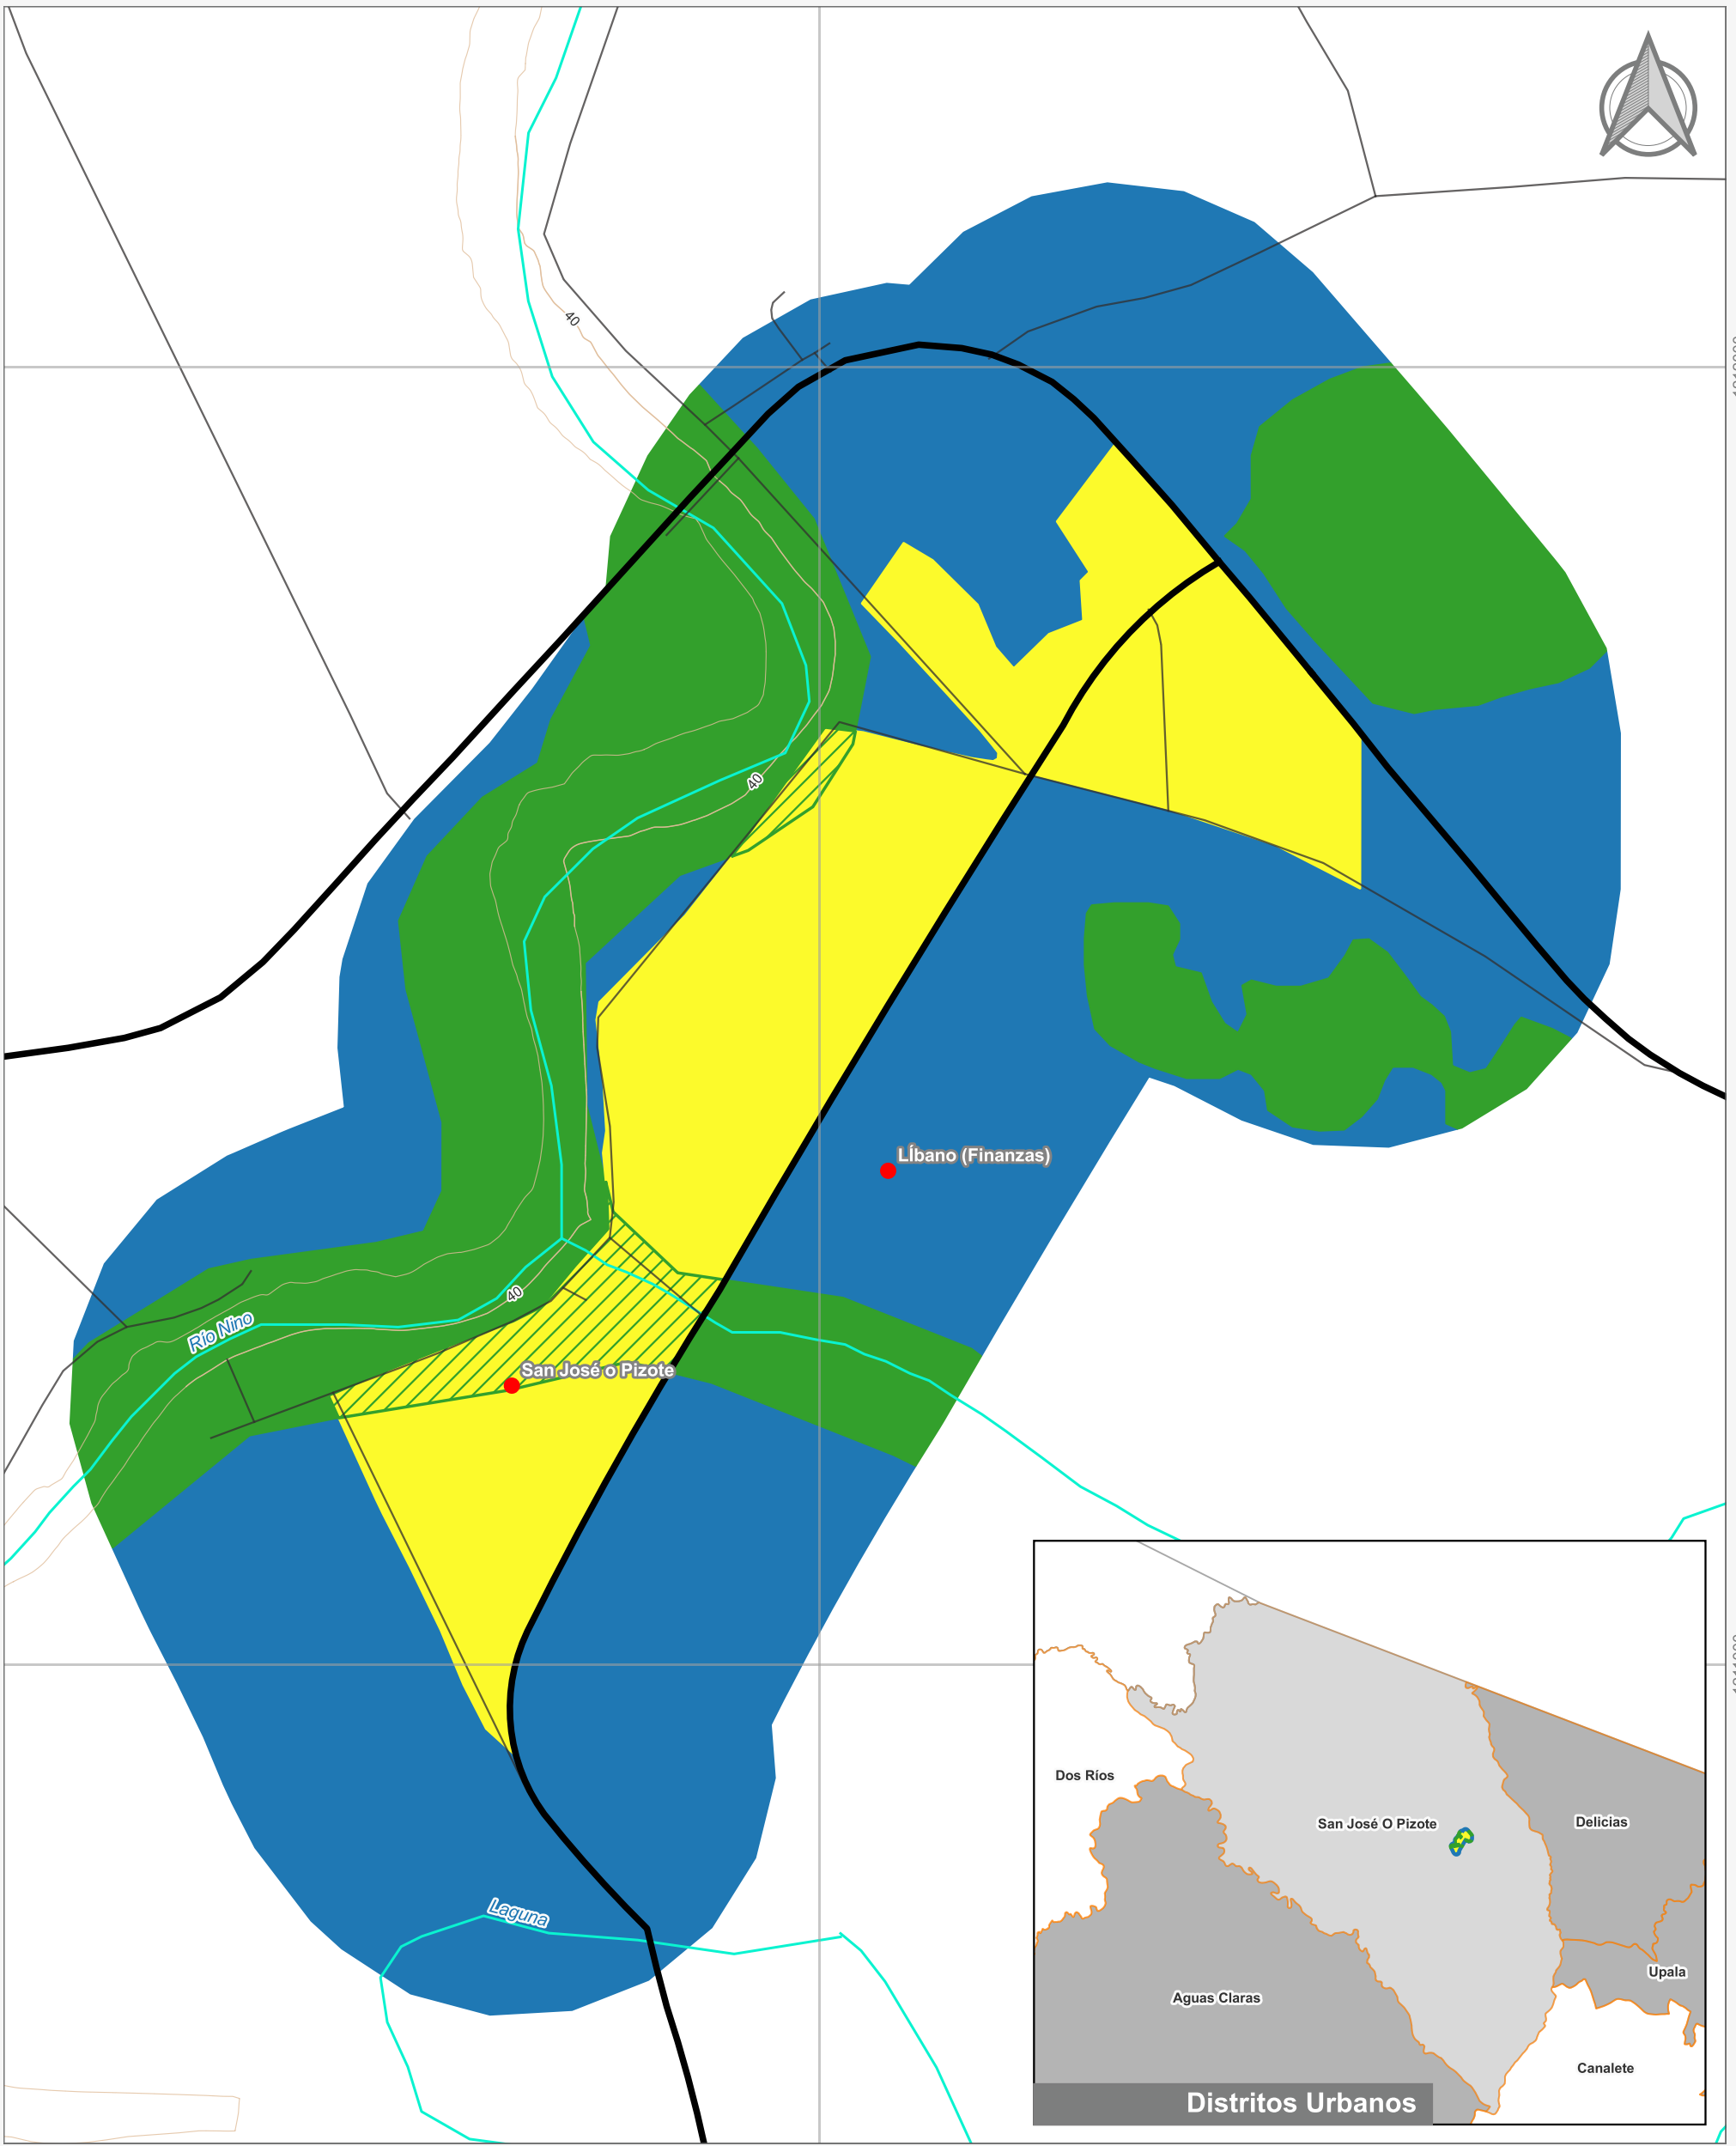

Cuadrante Urbano
Provincia: Alajuela | Cantón: Upala | Distrito: San José o Pizote

Elaboración: Instituto Nacional de Vivienda y Urbanismo
Fuente: Google Earth/ SNIT/ Atlas TEC/ OSM
Proyección: CRTM 05
Datum: WGS 84
Fecha: Agosto 2023