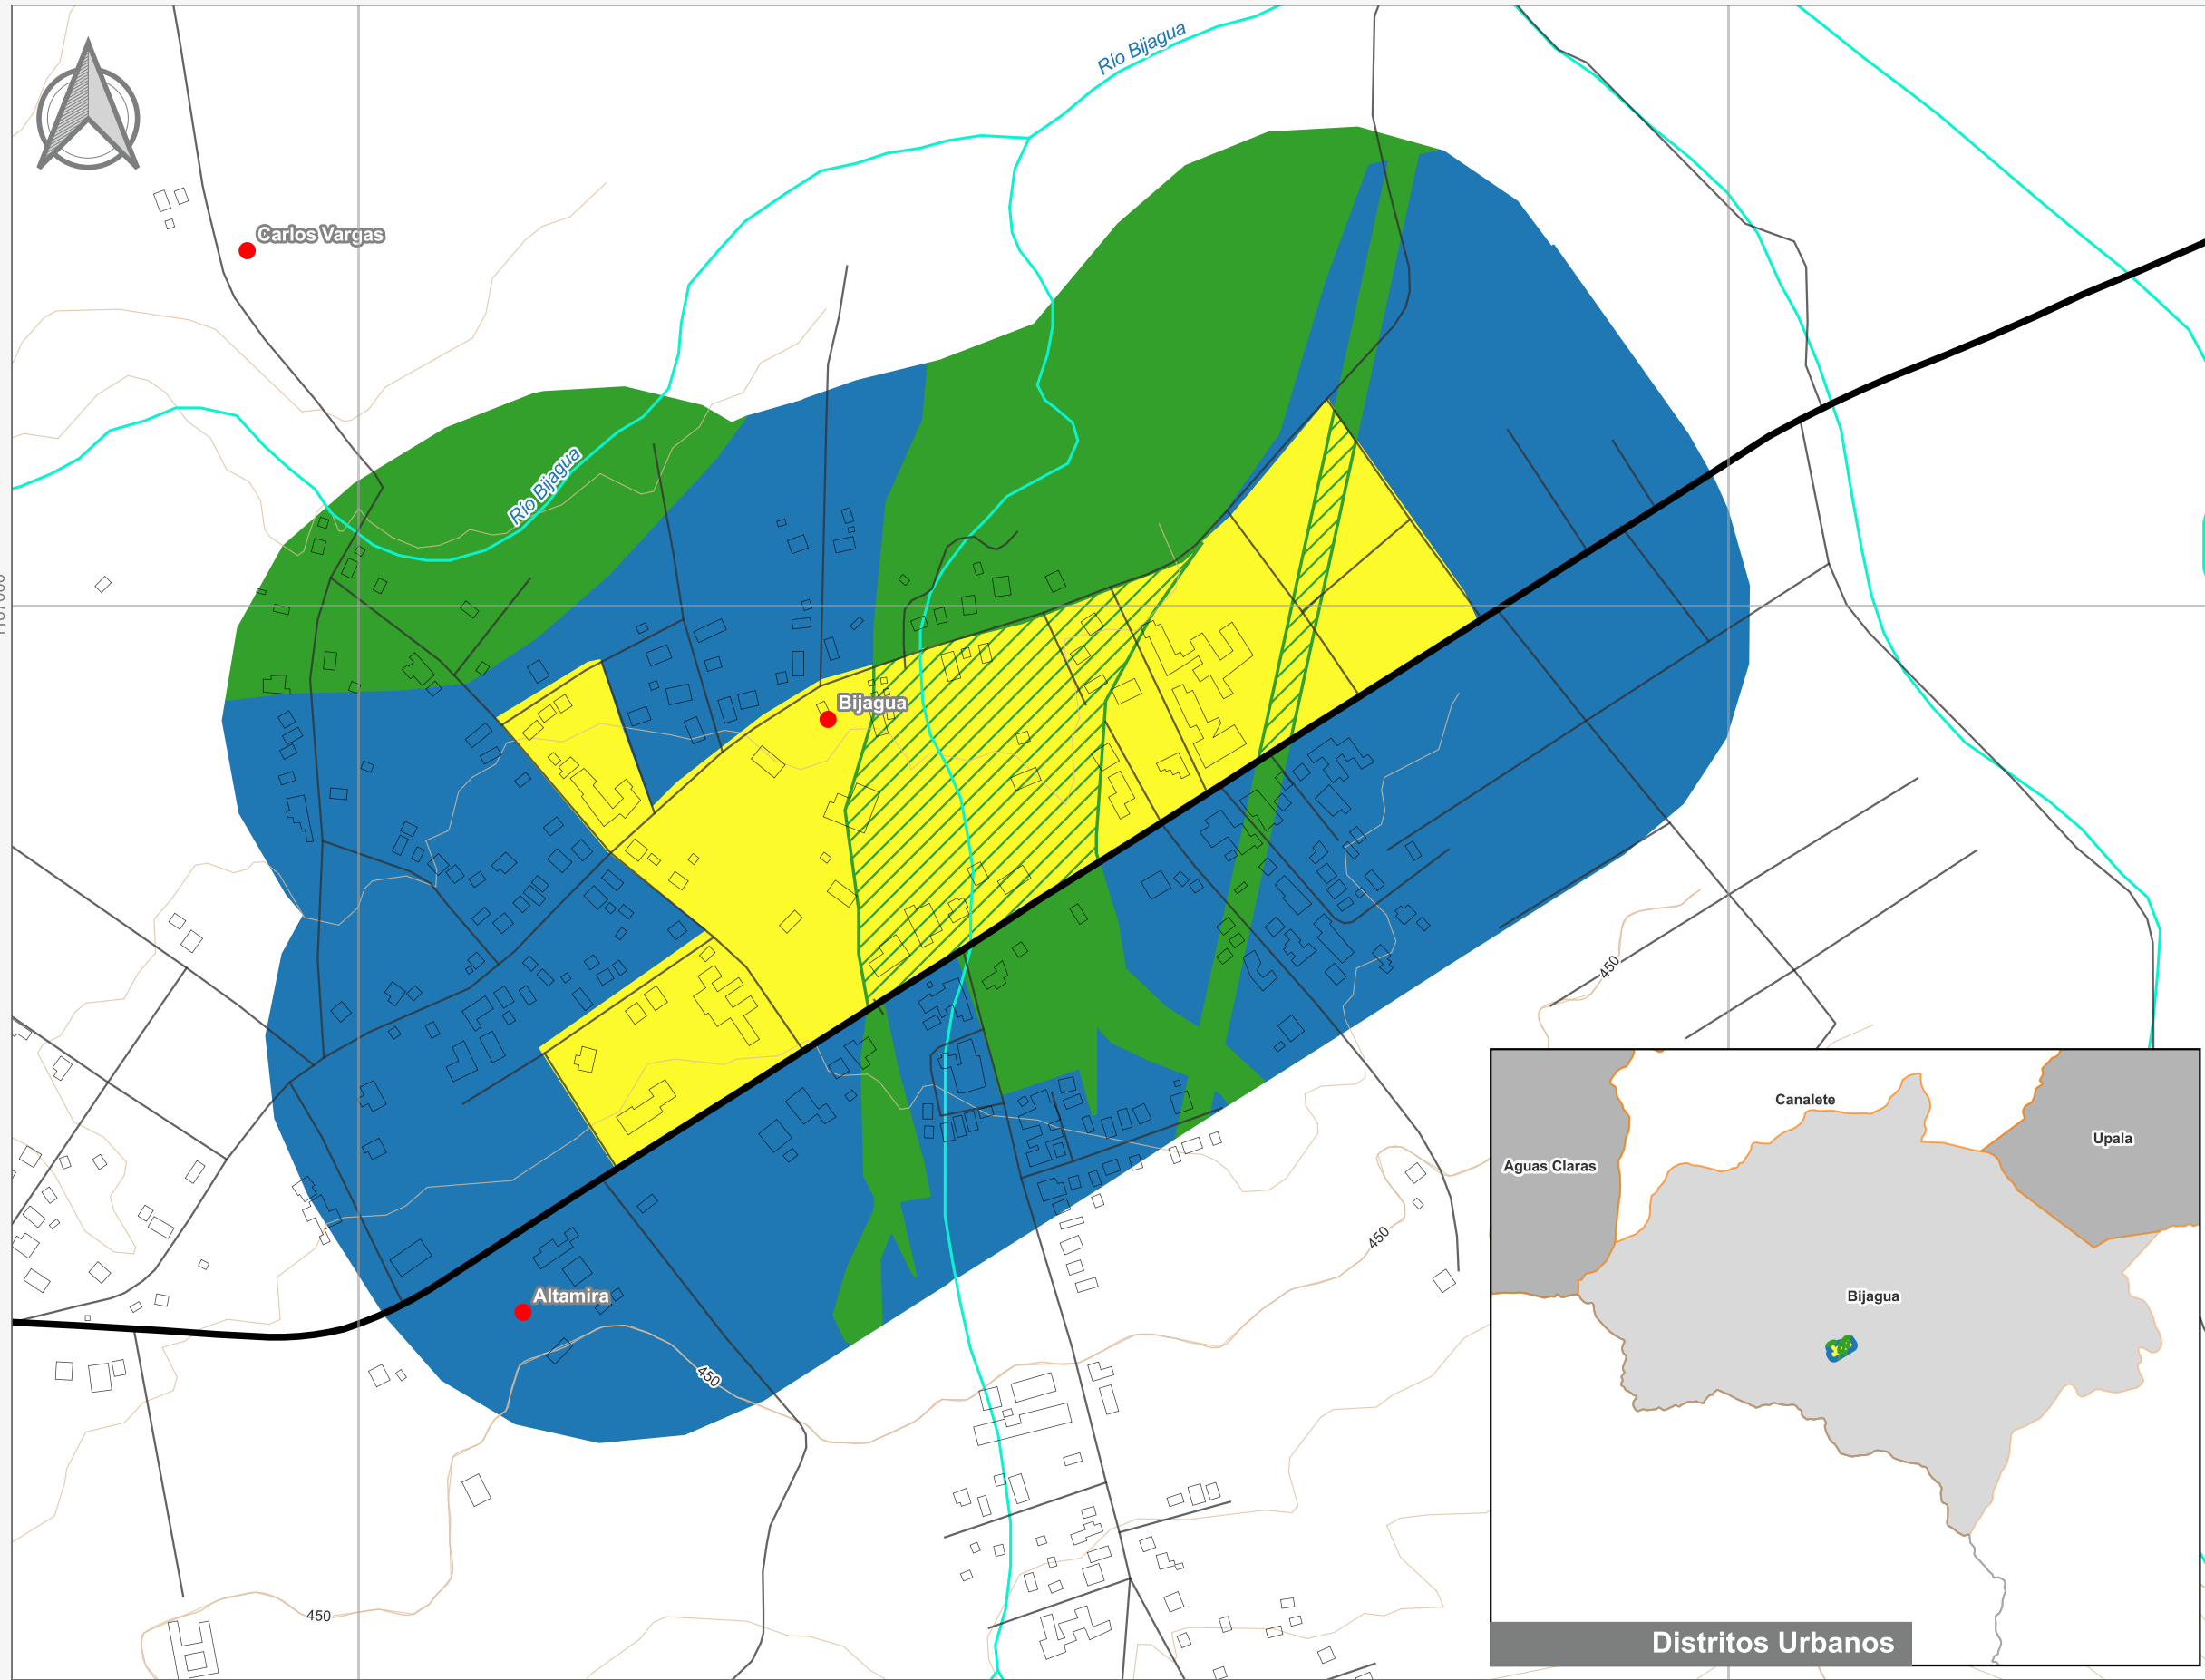

Cuadrante Urbano

Provincia: Alajuela | Cantón: Upala | Distrito: Bijagua

Simbología

- Toponimia
- Red Vial Nacional
- Red Vial Cantonal
- Hidrografía
- Curvas de nivel
- Límite distrital

Delimitación del Cuadrante Urbano

- Cuadrante Urbano
- Áreas de Expansión
- Áreas con Restricciones
- ▨ Áreas con Restricciones dentro de Cuadrante Urbano

Escala

1:5.000

Elaboración: Instituto Nacional de Vivienda y Urbanismo
Fuente: Google Earth/ SNIT / Atlas TEC / OSM
Proyección: CRTM 05
Datum: WGS 84
Fecha: Agosto 2023