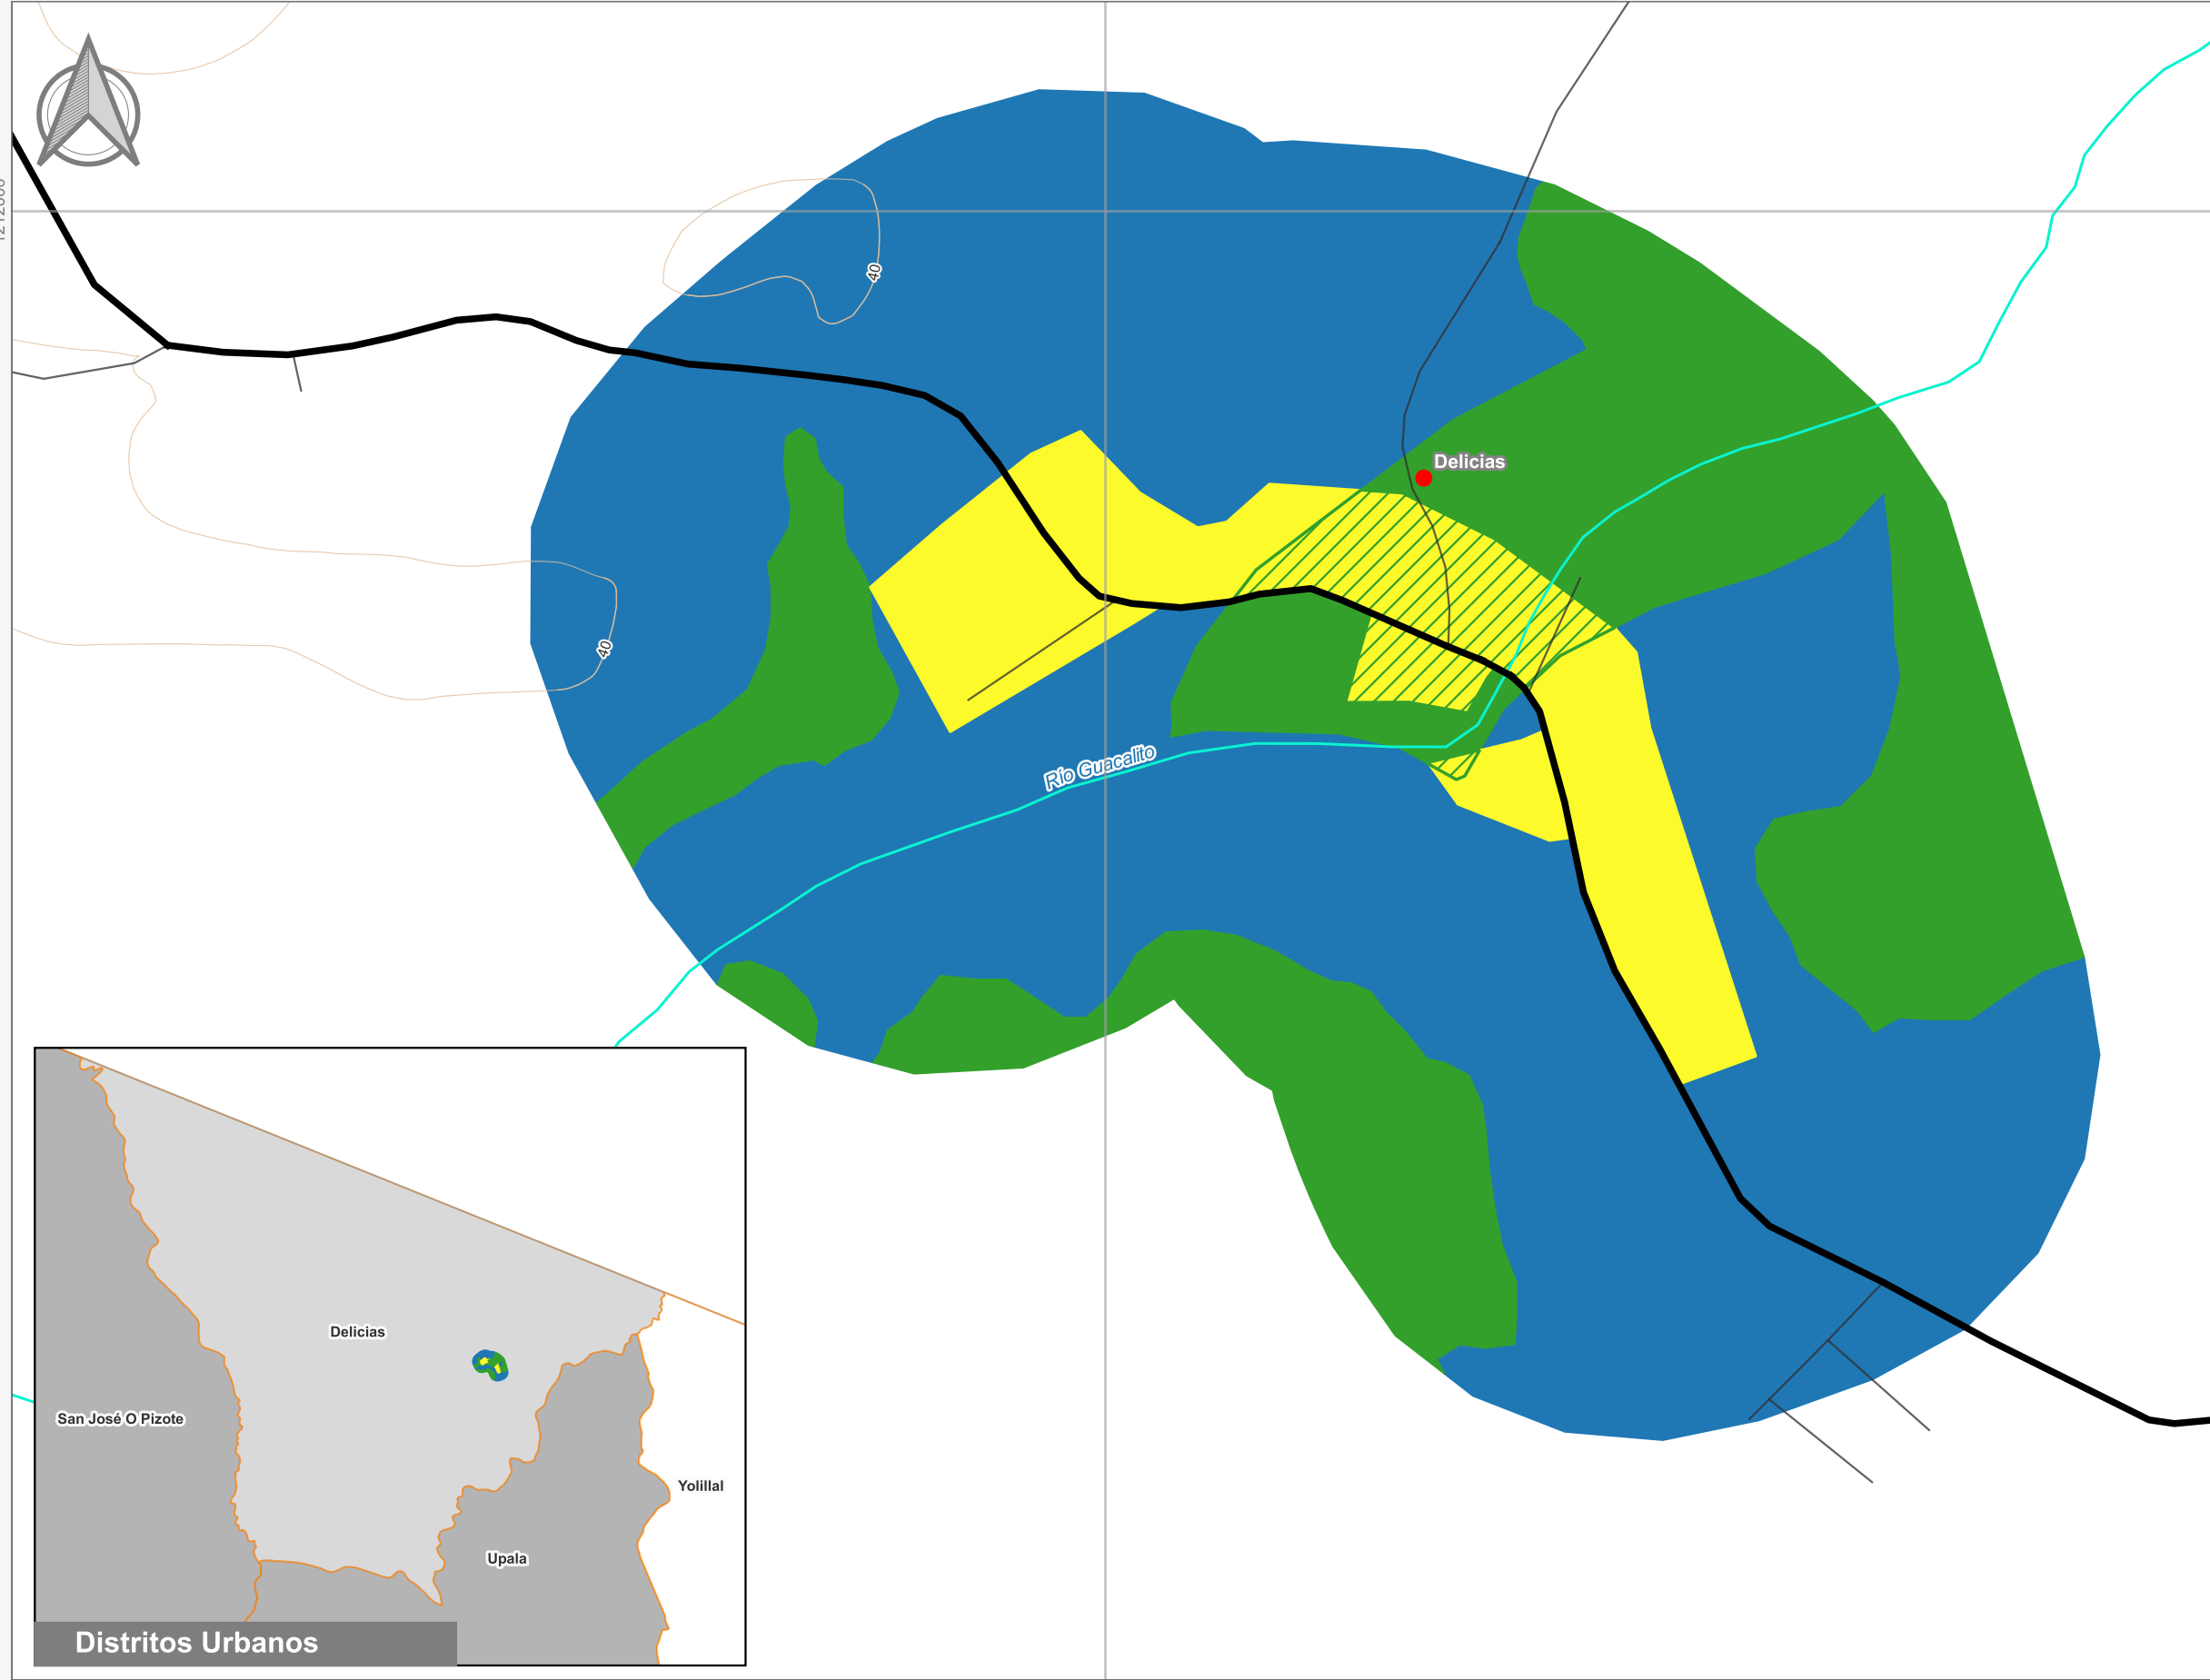

Cuadrante Urbano
Provincia: Alajuela | Cantón: Upala | Distrito: Delicias

Simbología

- Toponimia
- Red Vial Nacional
- Red Vial Cantonal
- Hidrografía
- Curvas de nivel
- Límite distrital

Delimitación del Cuadrante Urbano

- Cuadrante Urbano
- Áreas de Expansión
- Áreas con Restricciones
- ▨ Áreas con Restricciones dentro de Cuadrante Urbano

Escala

1:4.000

0 150 300 m

Elaboración: Instituto Nacional de Vivienda y Urbanismo
Fuente: Google Earth/ SNIT
Proyección: CRTM 05
Datum: WGS 84
Fecha: Agosto 2023