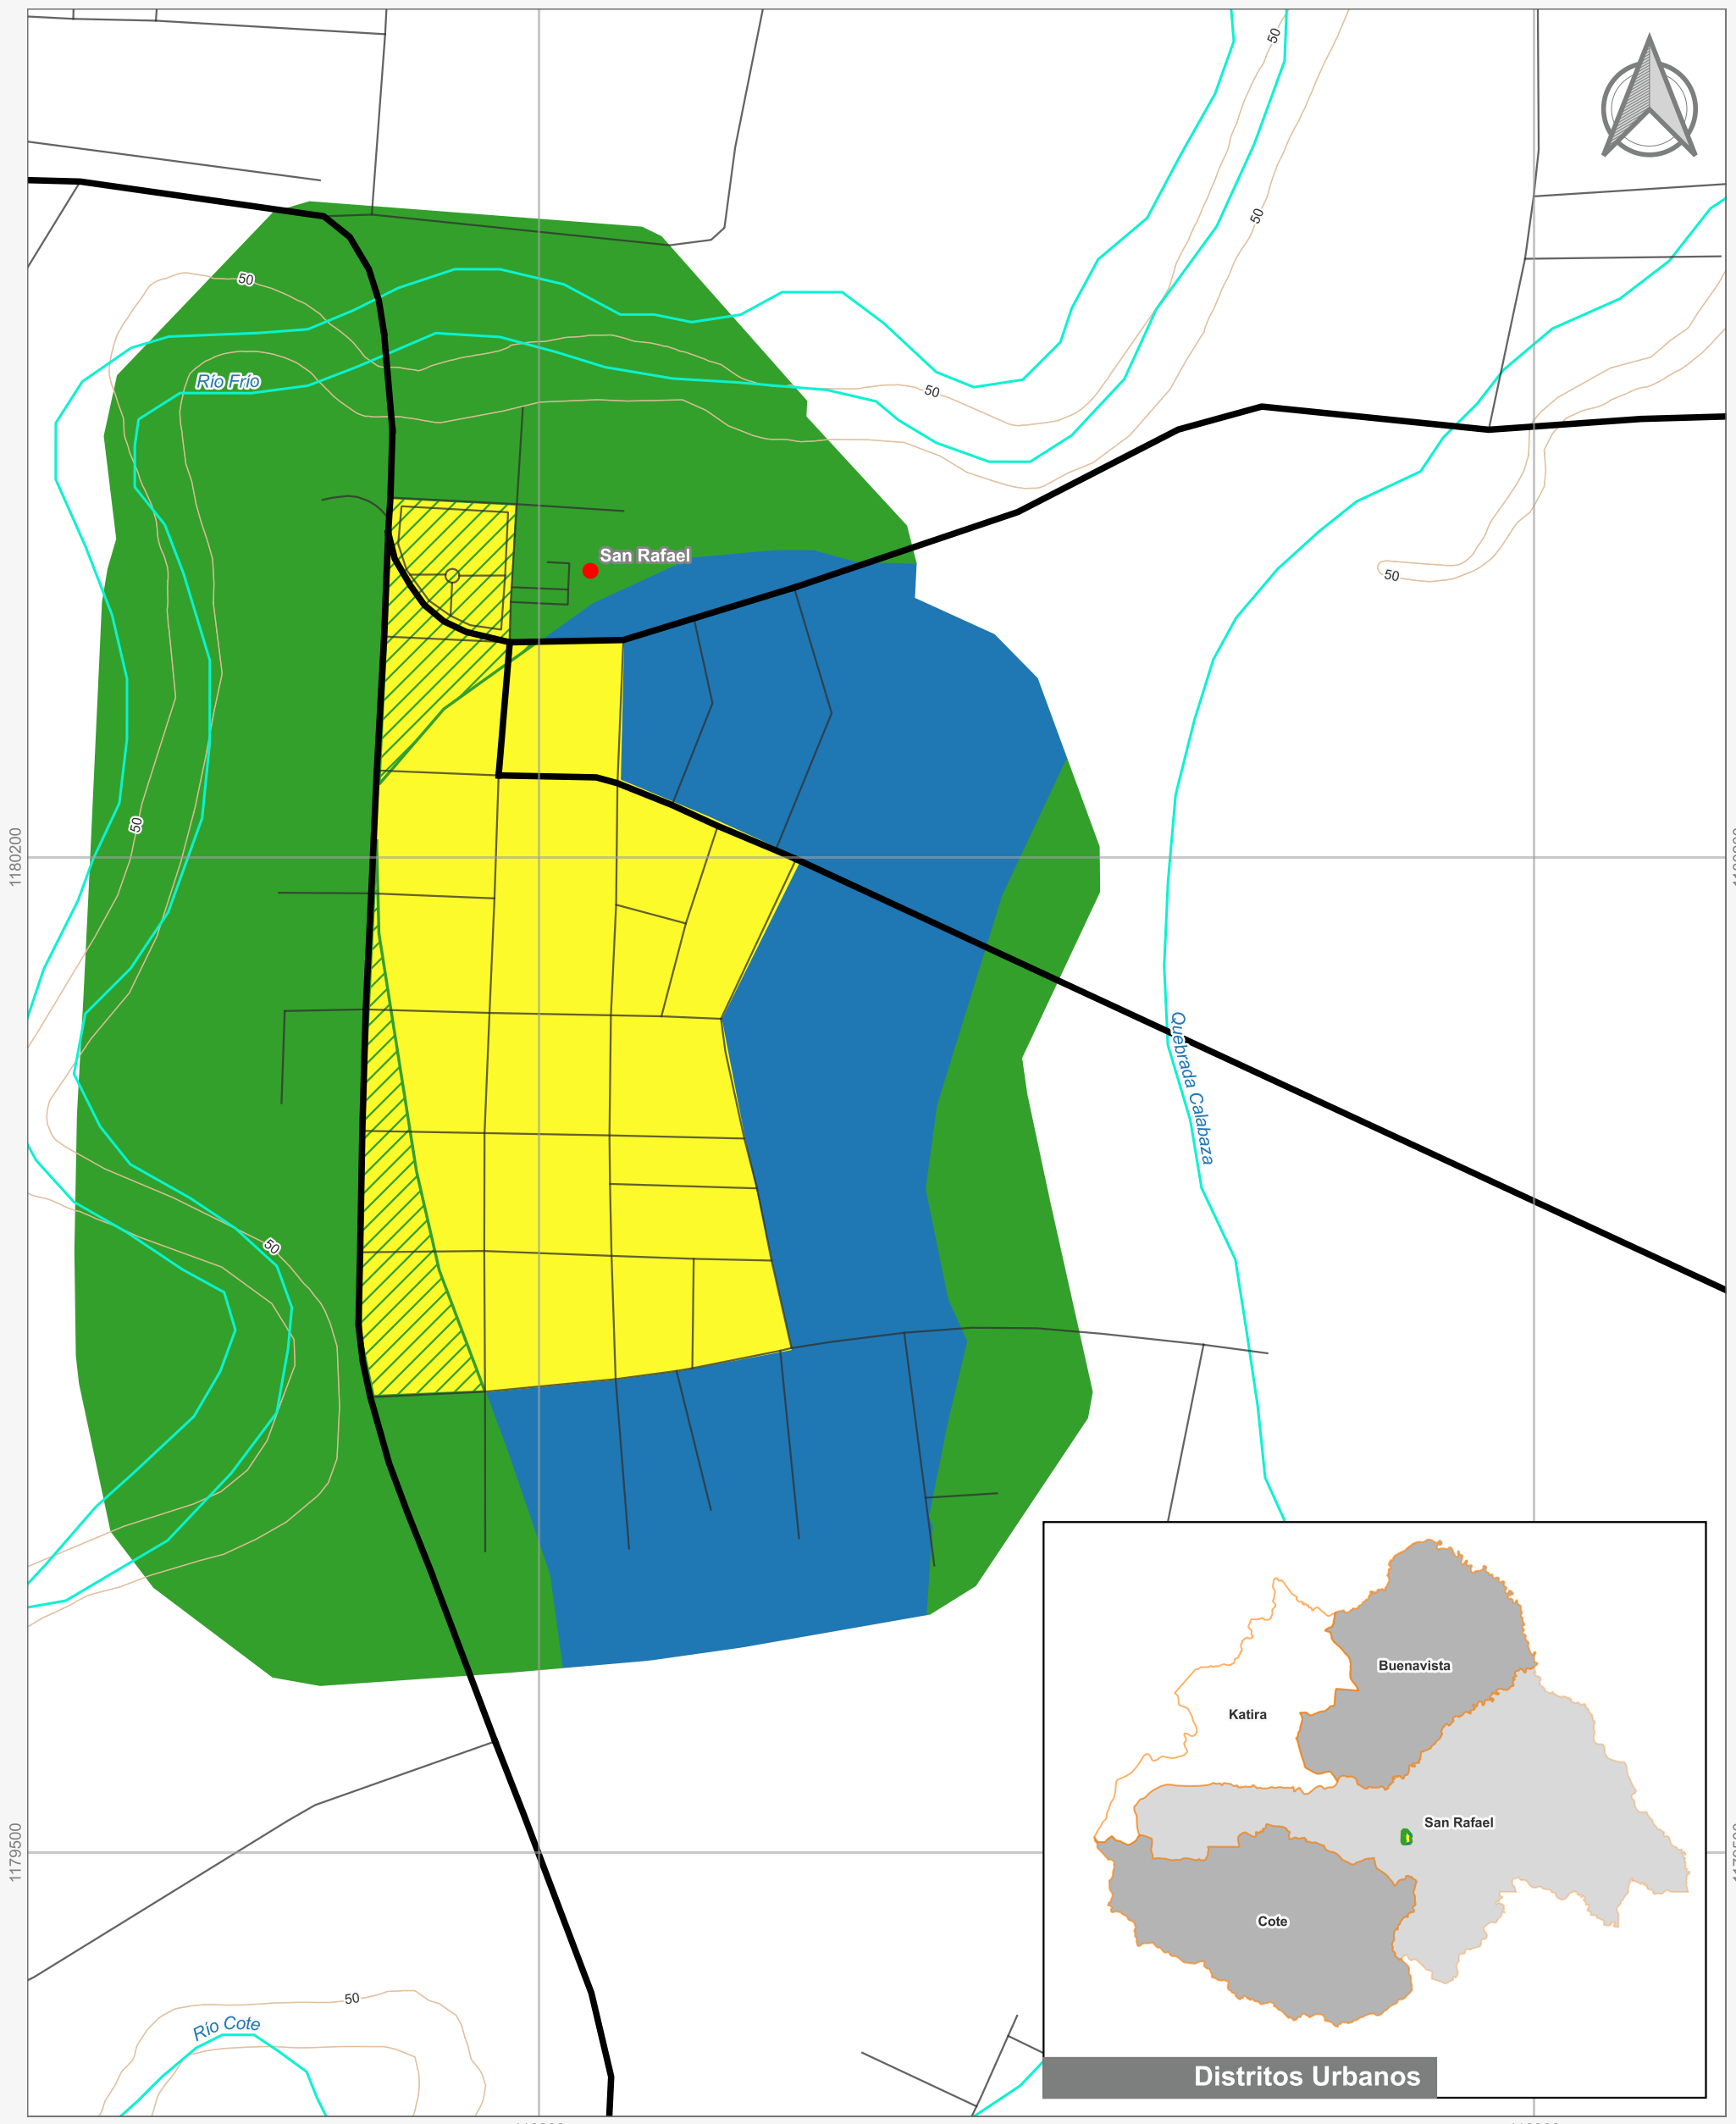

Cuadrante Urbano
 Provincia: Alajuela | Cantón: Guatuso | Distrito: San Rafael

Elaboración: Instituto Nacional de Vivienda y Urbanismo
Fuente: Google Earth/ SNIT/ Atlas TEC/ OSM
Proyección: CRTM 05
Datum: WGS 84
Fecha: Agosto 2023

Simbología	
●	Toponimia
—	Red Vial Nacional
—	Red Vial Cantonal
—	Hidrografía
—	Curvas de nivel
	Límite distrital
Delimitación del Cuadrante Urbano	
	Cuadrante Urbano
	Áreas de Expansión
	Áreas con Restricciones
	Áreas con Restricciones dentro de Cuadrante Urbano