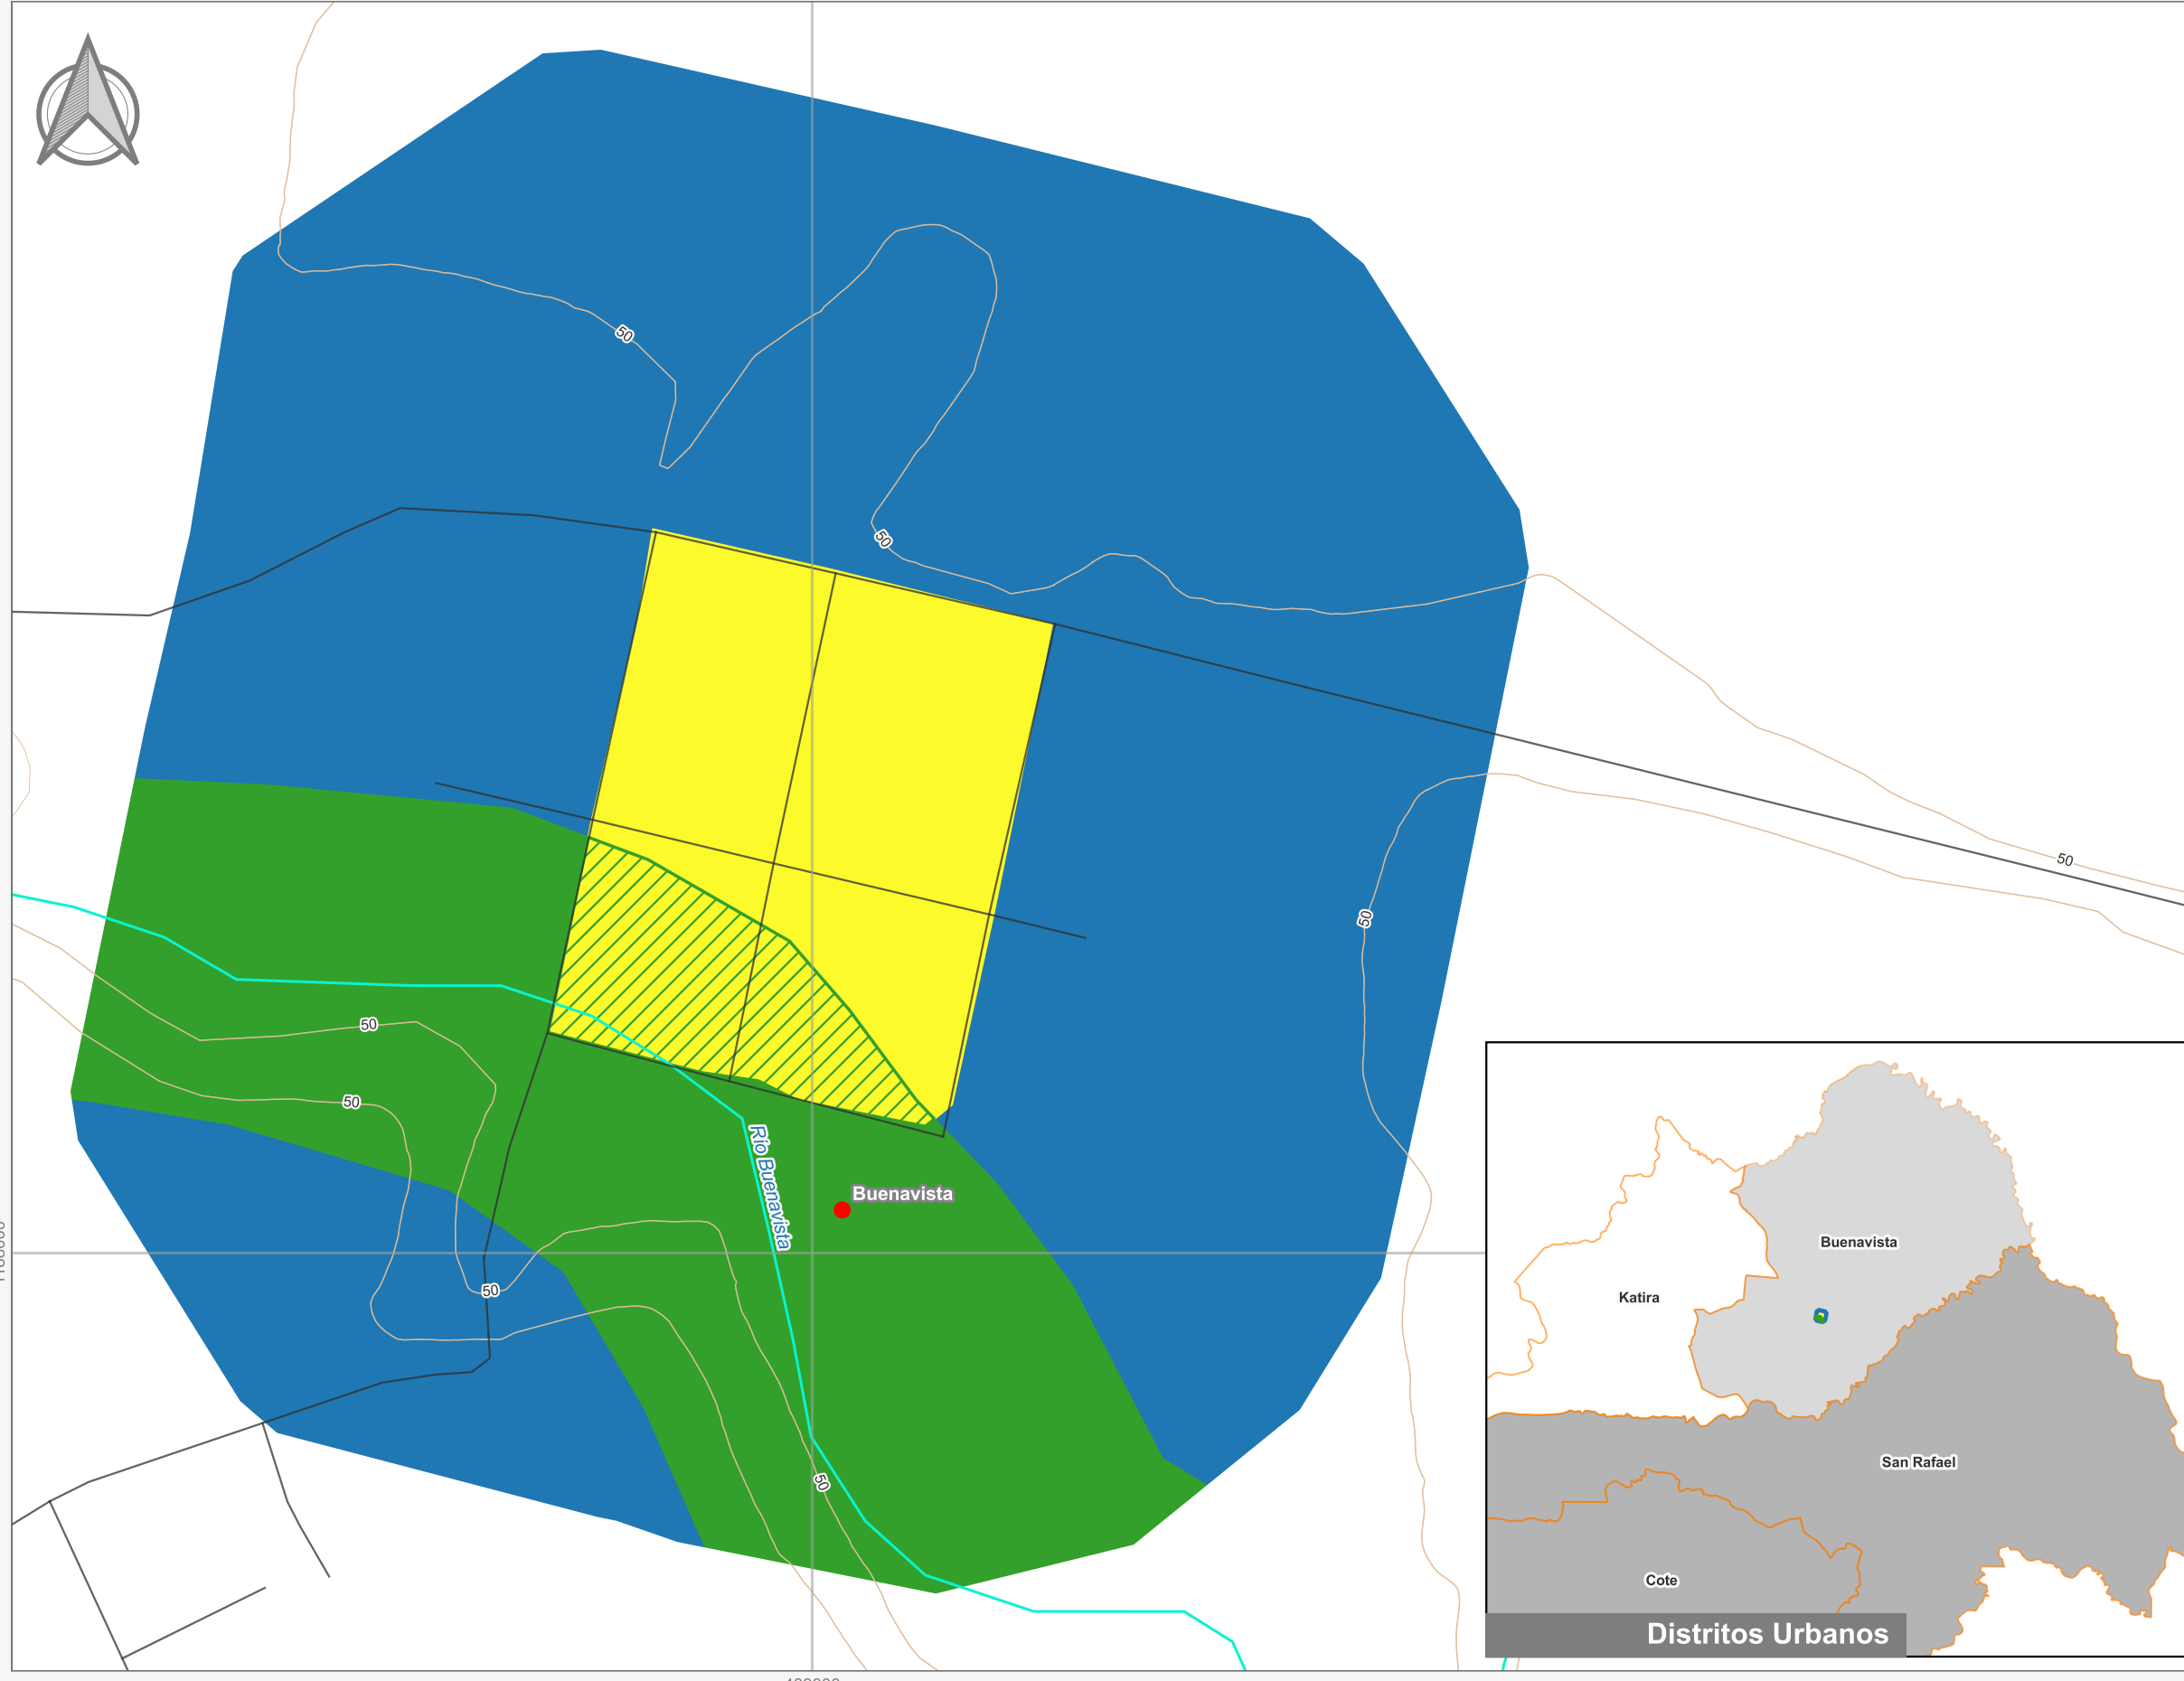

Cuadrante Urbano
Provincia: Alajuela | Cantón: Guatuso | Distrito: Buena Vista

Simbología

- Toponimia
- Red Vial Cantonal
- Hidrografía
- Curvas de nivel
- Límite distrital
- Delimitación del Cuadrante Urbano**
- Cuadrante Urbano
- Áreas de Expansión
- Áreas con Restricciones
- ▨ Áreas con Restricciones dentro de Cuadrante Urbano

Escala 1:3.000

Diagrama de Ubicación

Elaboración: Instituto Nacional de Vivienda y Urbanismo

Fuente: Google Earth/ SNIT
Proyección: CRTM 05
Datum: WGS 84
Fecha: Julio 2023