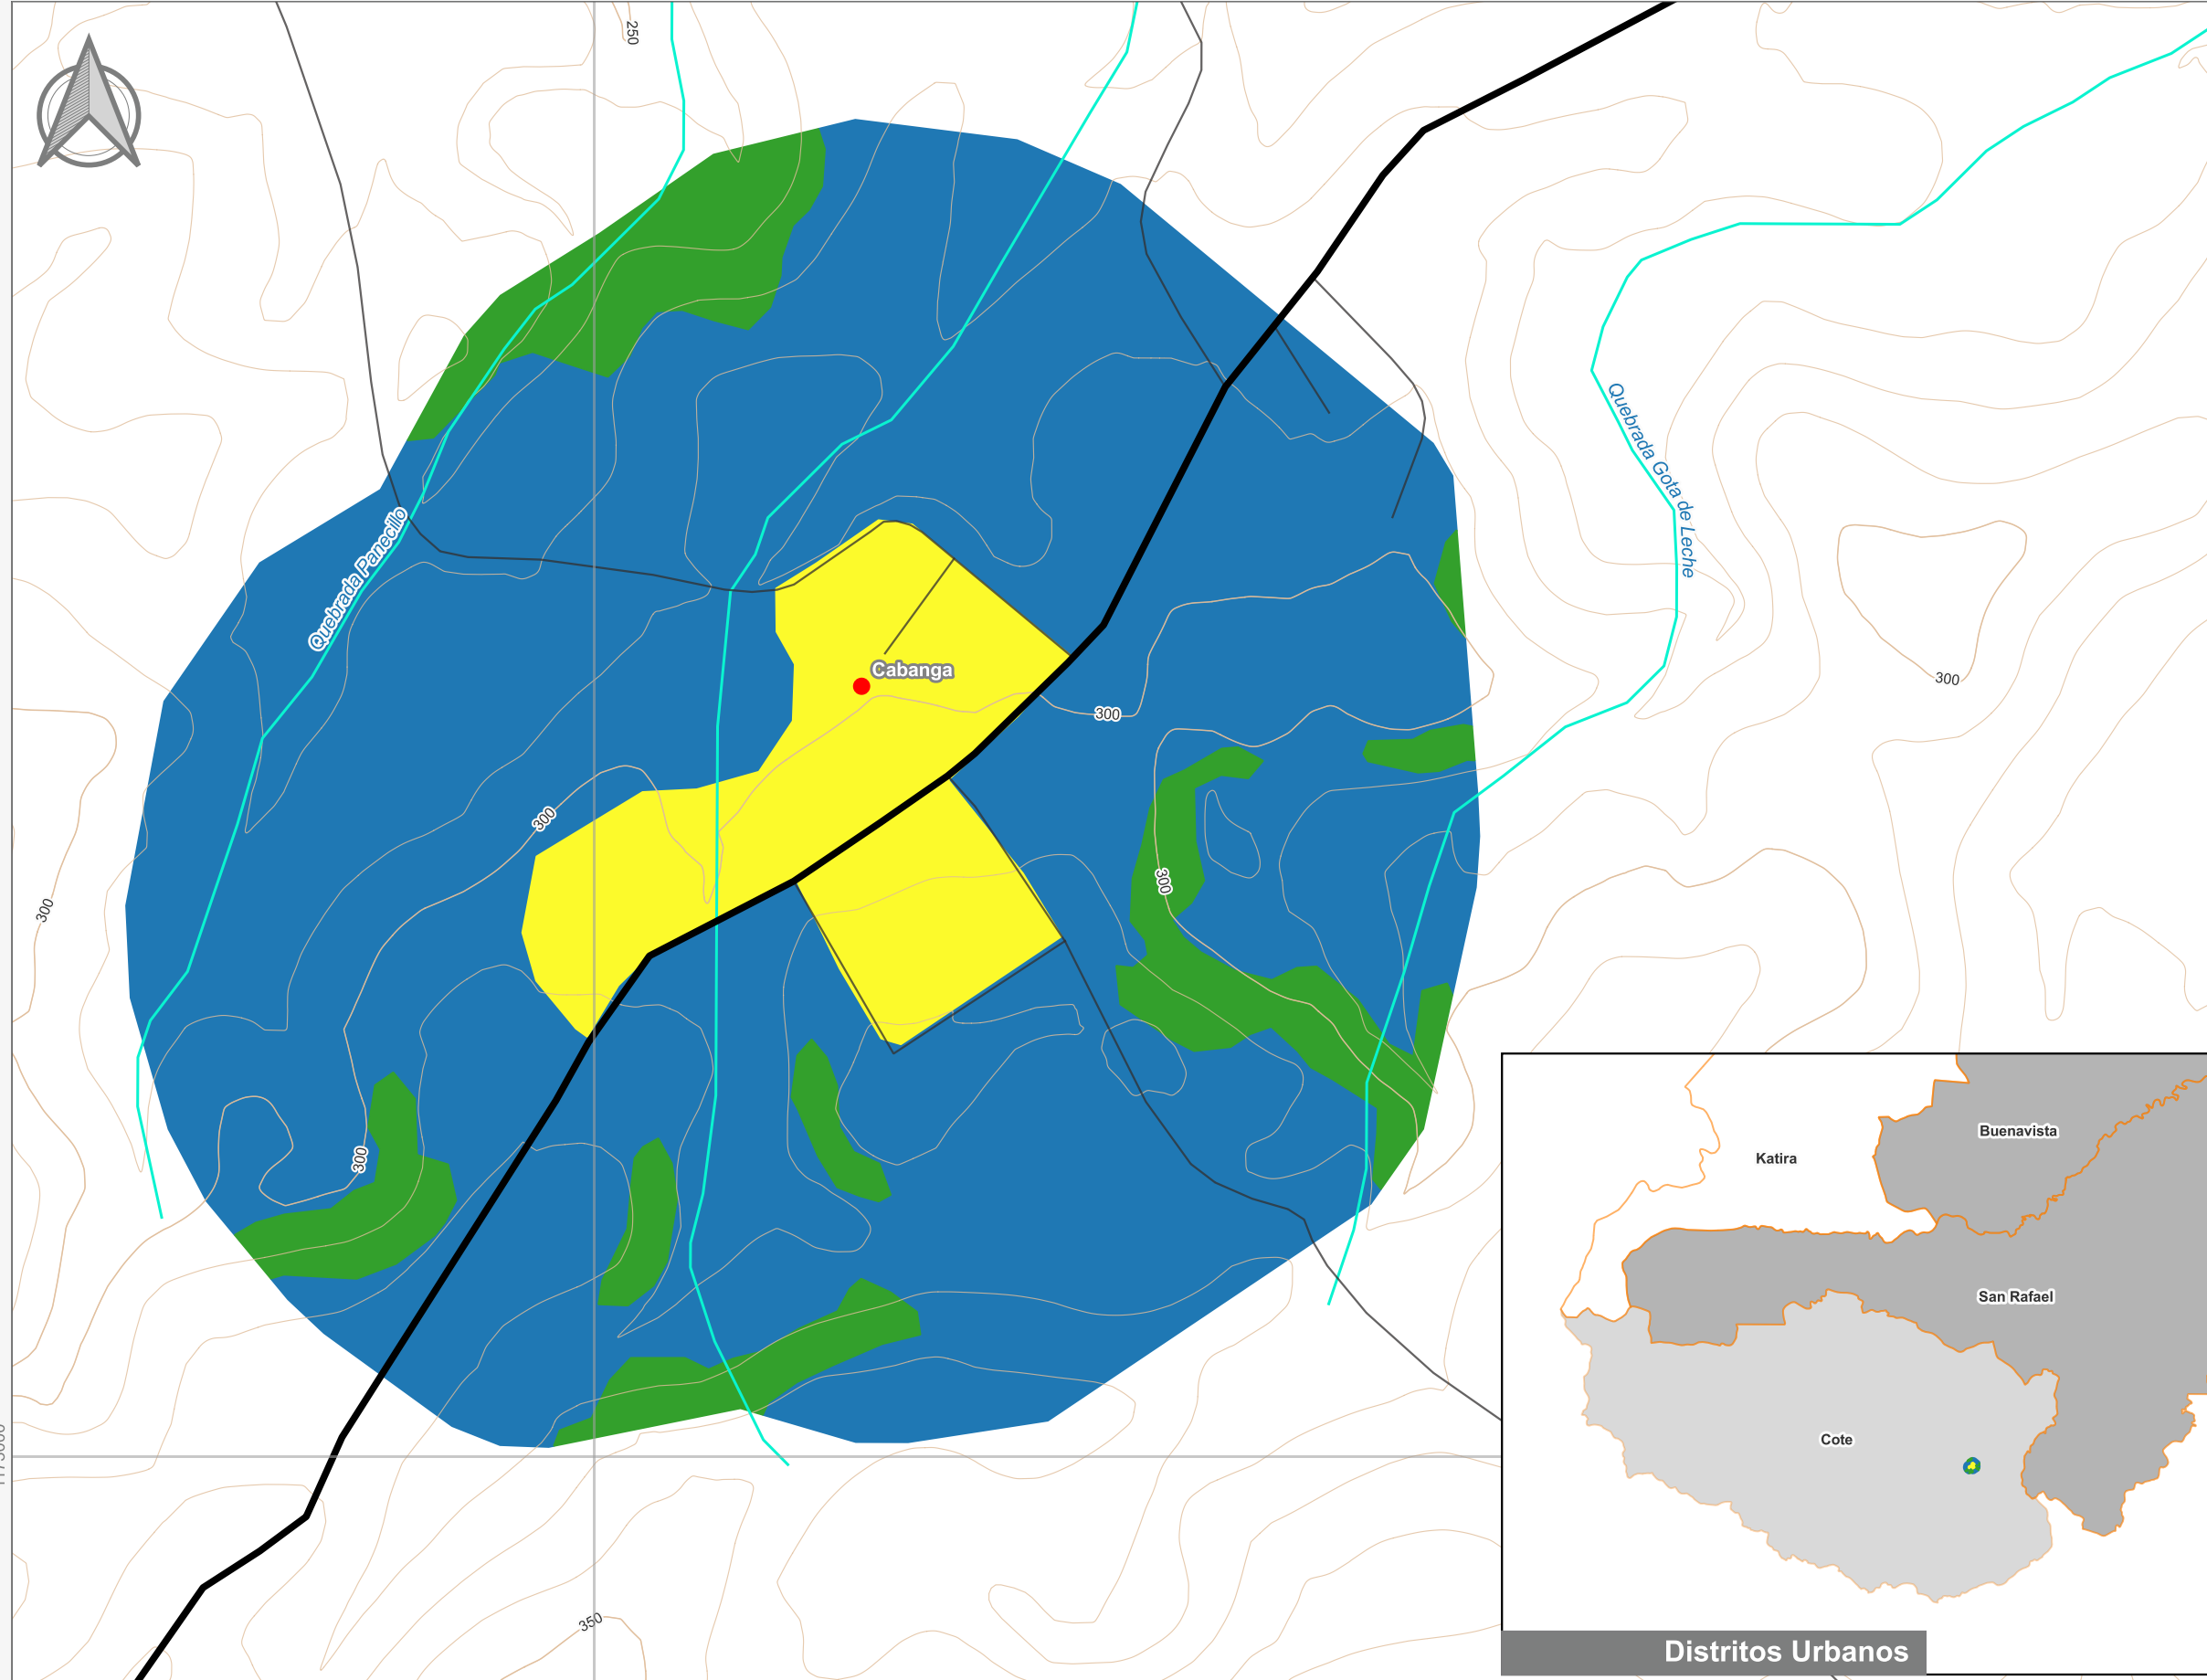

Cuadrante Urbano
Provincia: Alajuela | Cantón: Guatuso | Distrito: Cote

Simbología

- Toponimia
- Red Vial Nacional
- Red Vial Cantonal
- Hidrografía
- Curvas de nivel
- Límite distrital

Delimitación del Cuadrante Urbano

- Cuadrante Urbano
- Áreas de Expansión
- Áreas con Restricciones
- ▨ Áreas con Restricciones dentro de Cuadrante Urbano

Elaboración: Instituto Nacional de Vivienda y Urbanismo
Fuente: Google Earth/ SNIT/ Atlas TEC/ OSM
Proyección: CRTM 05
Datum: WGS 84
Fecha: Julio 2023