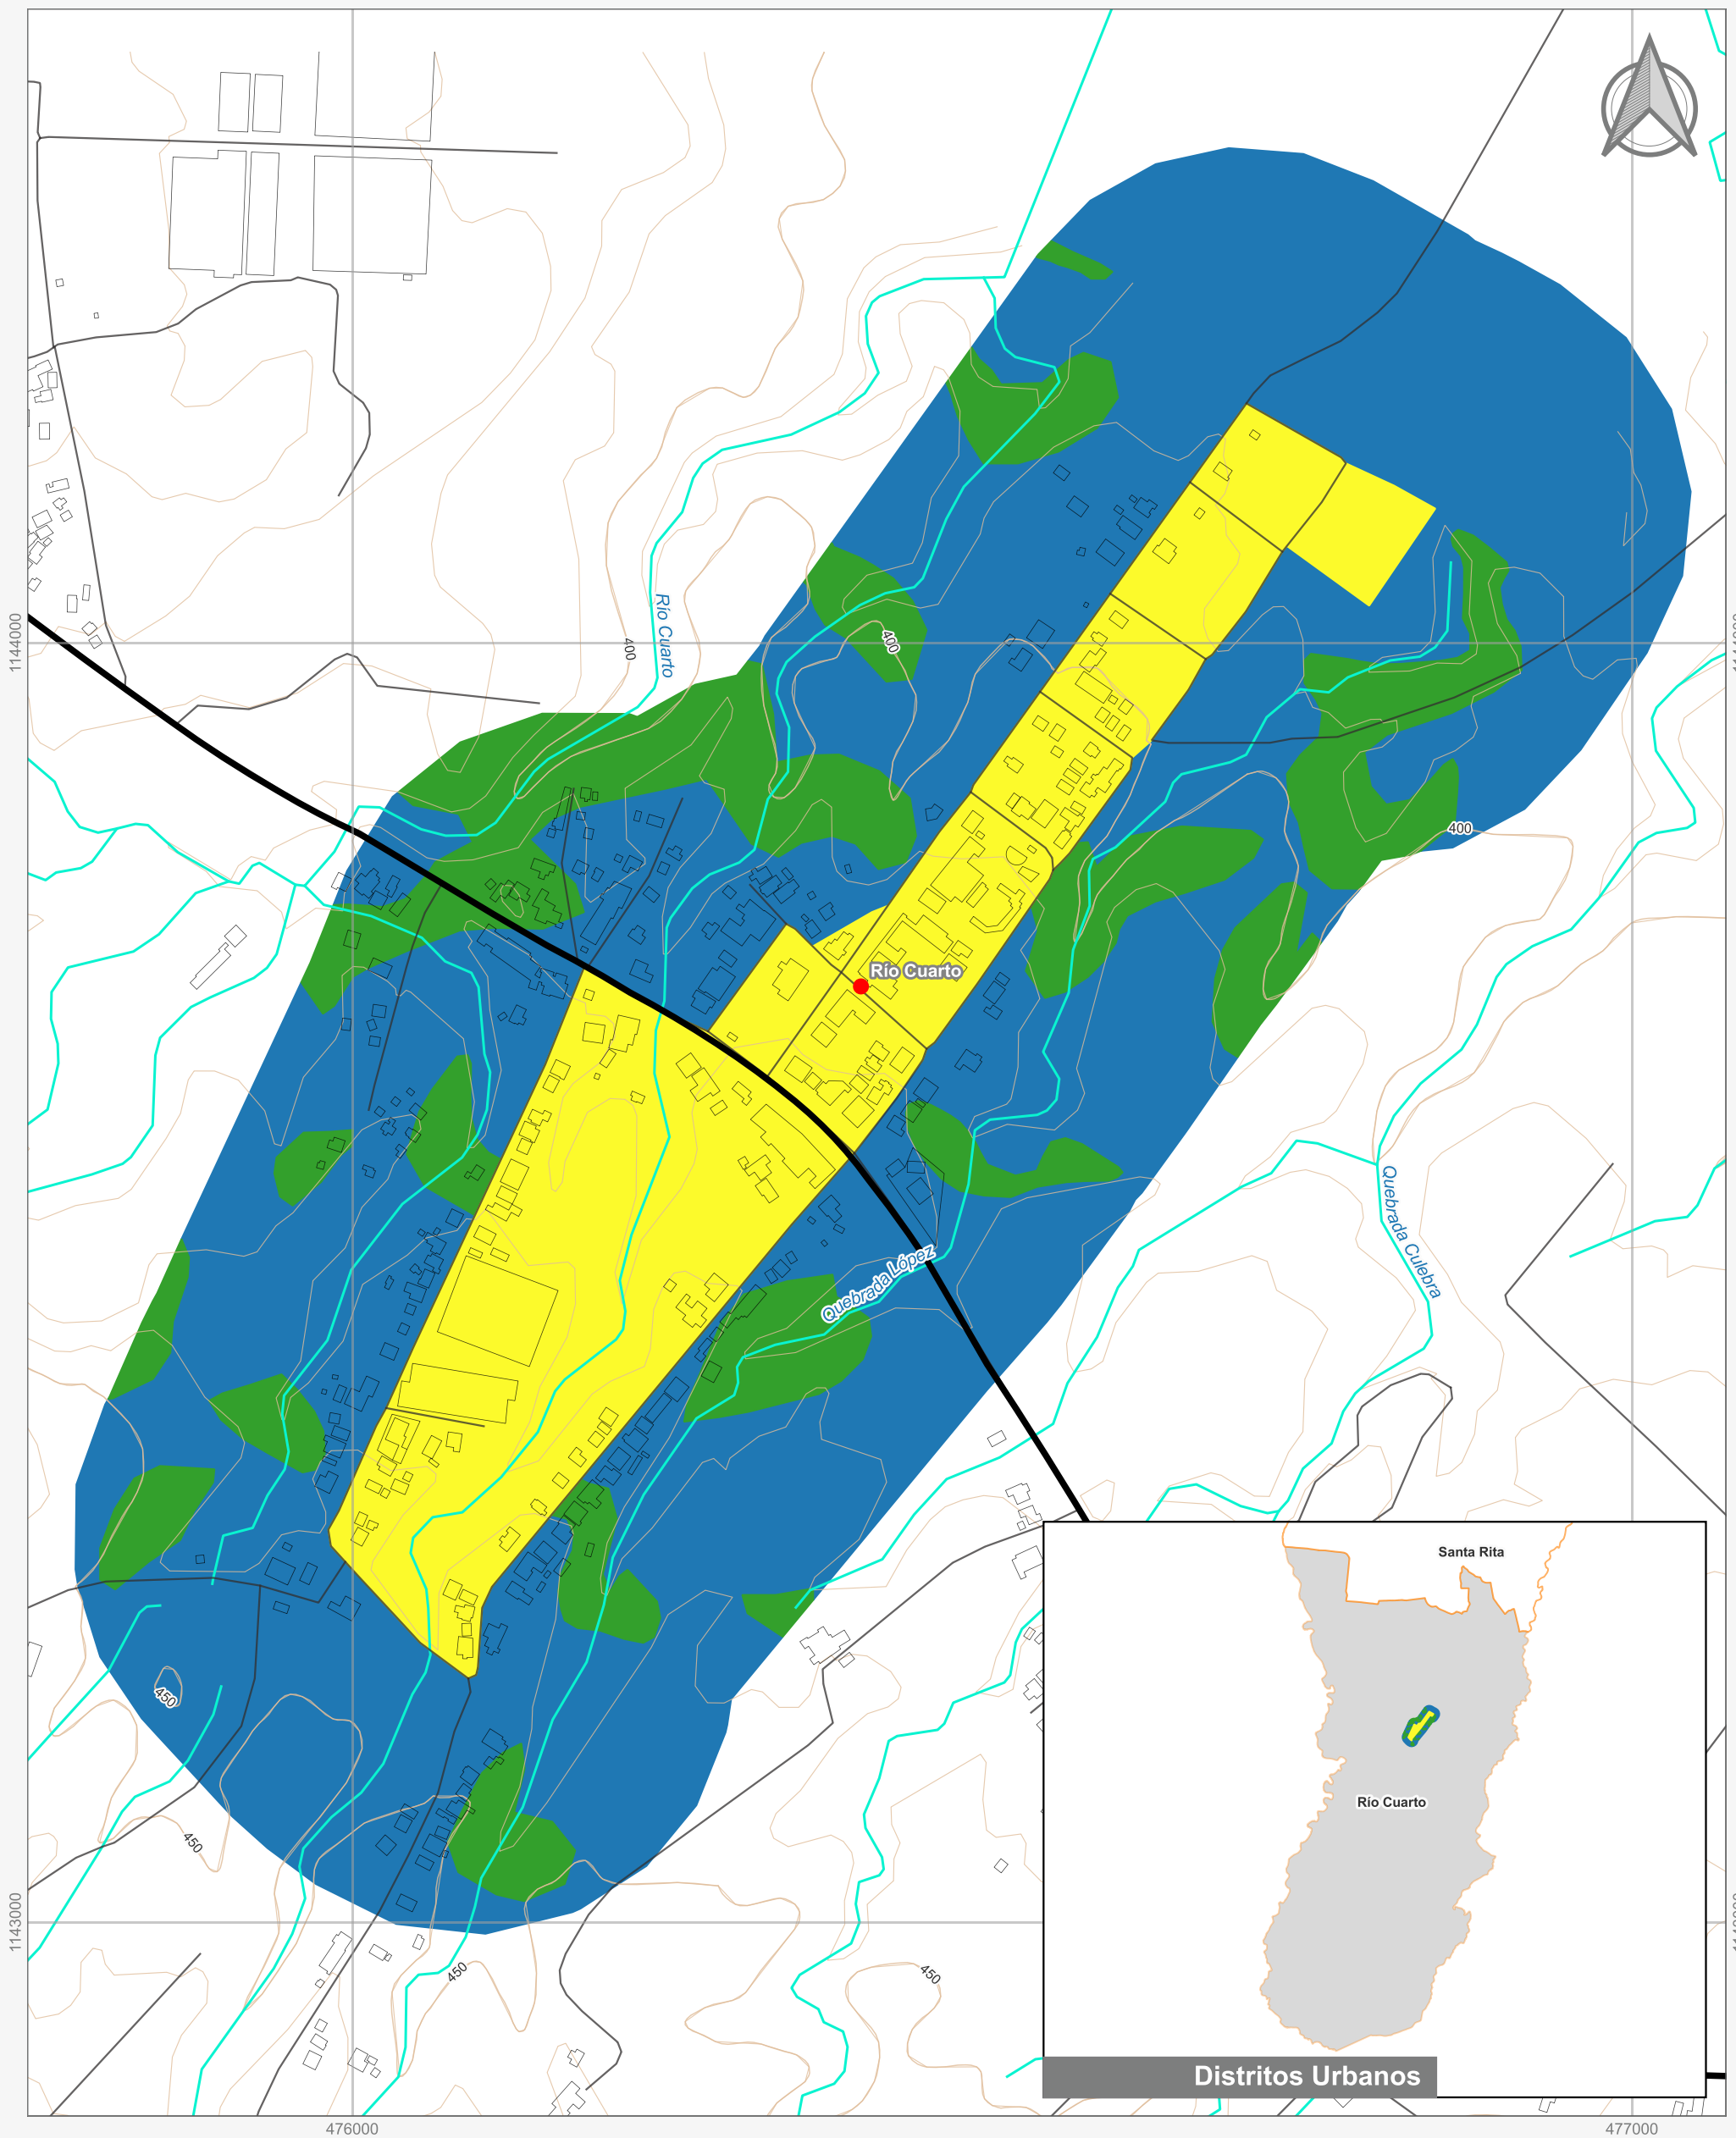

Cuadrante Urbano
Provincia: Alajuela | Cantón: Río Cuarto | Distrito: Río Cuarto

1144000

1144000

1143000

1143000

476000

477000

Elaboración: Instituto Nacional de Vivienda y Urbanismo
Fuente: Google Earth/ SNIT
Proyección: CRTM 05
Datum: WGS 84
Fecha: Julio 2023