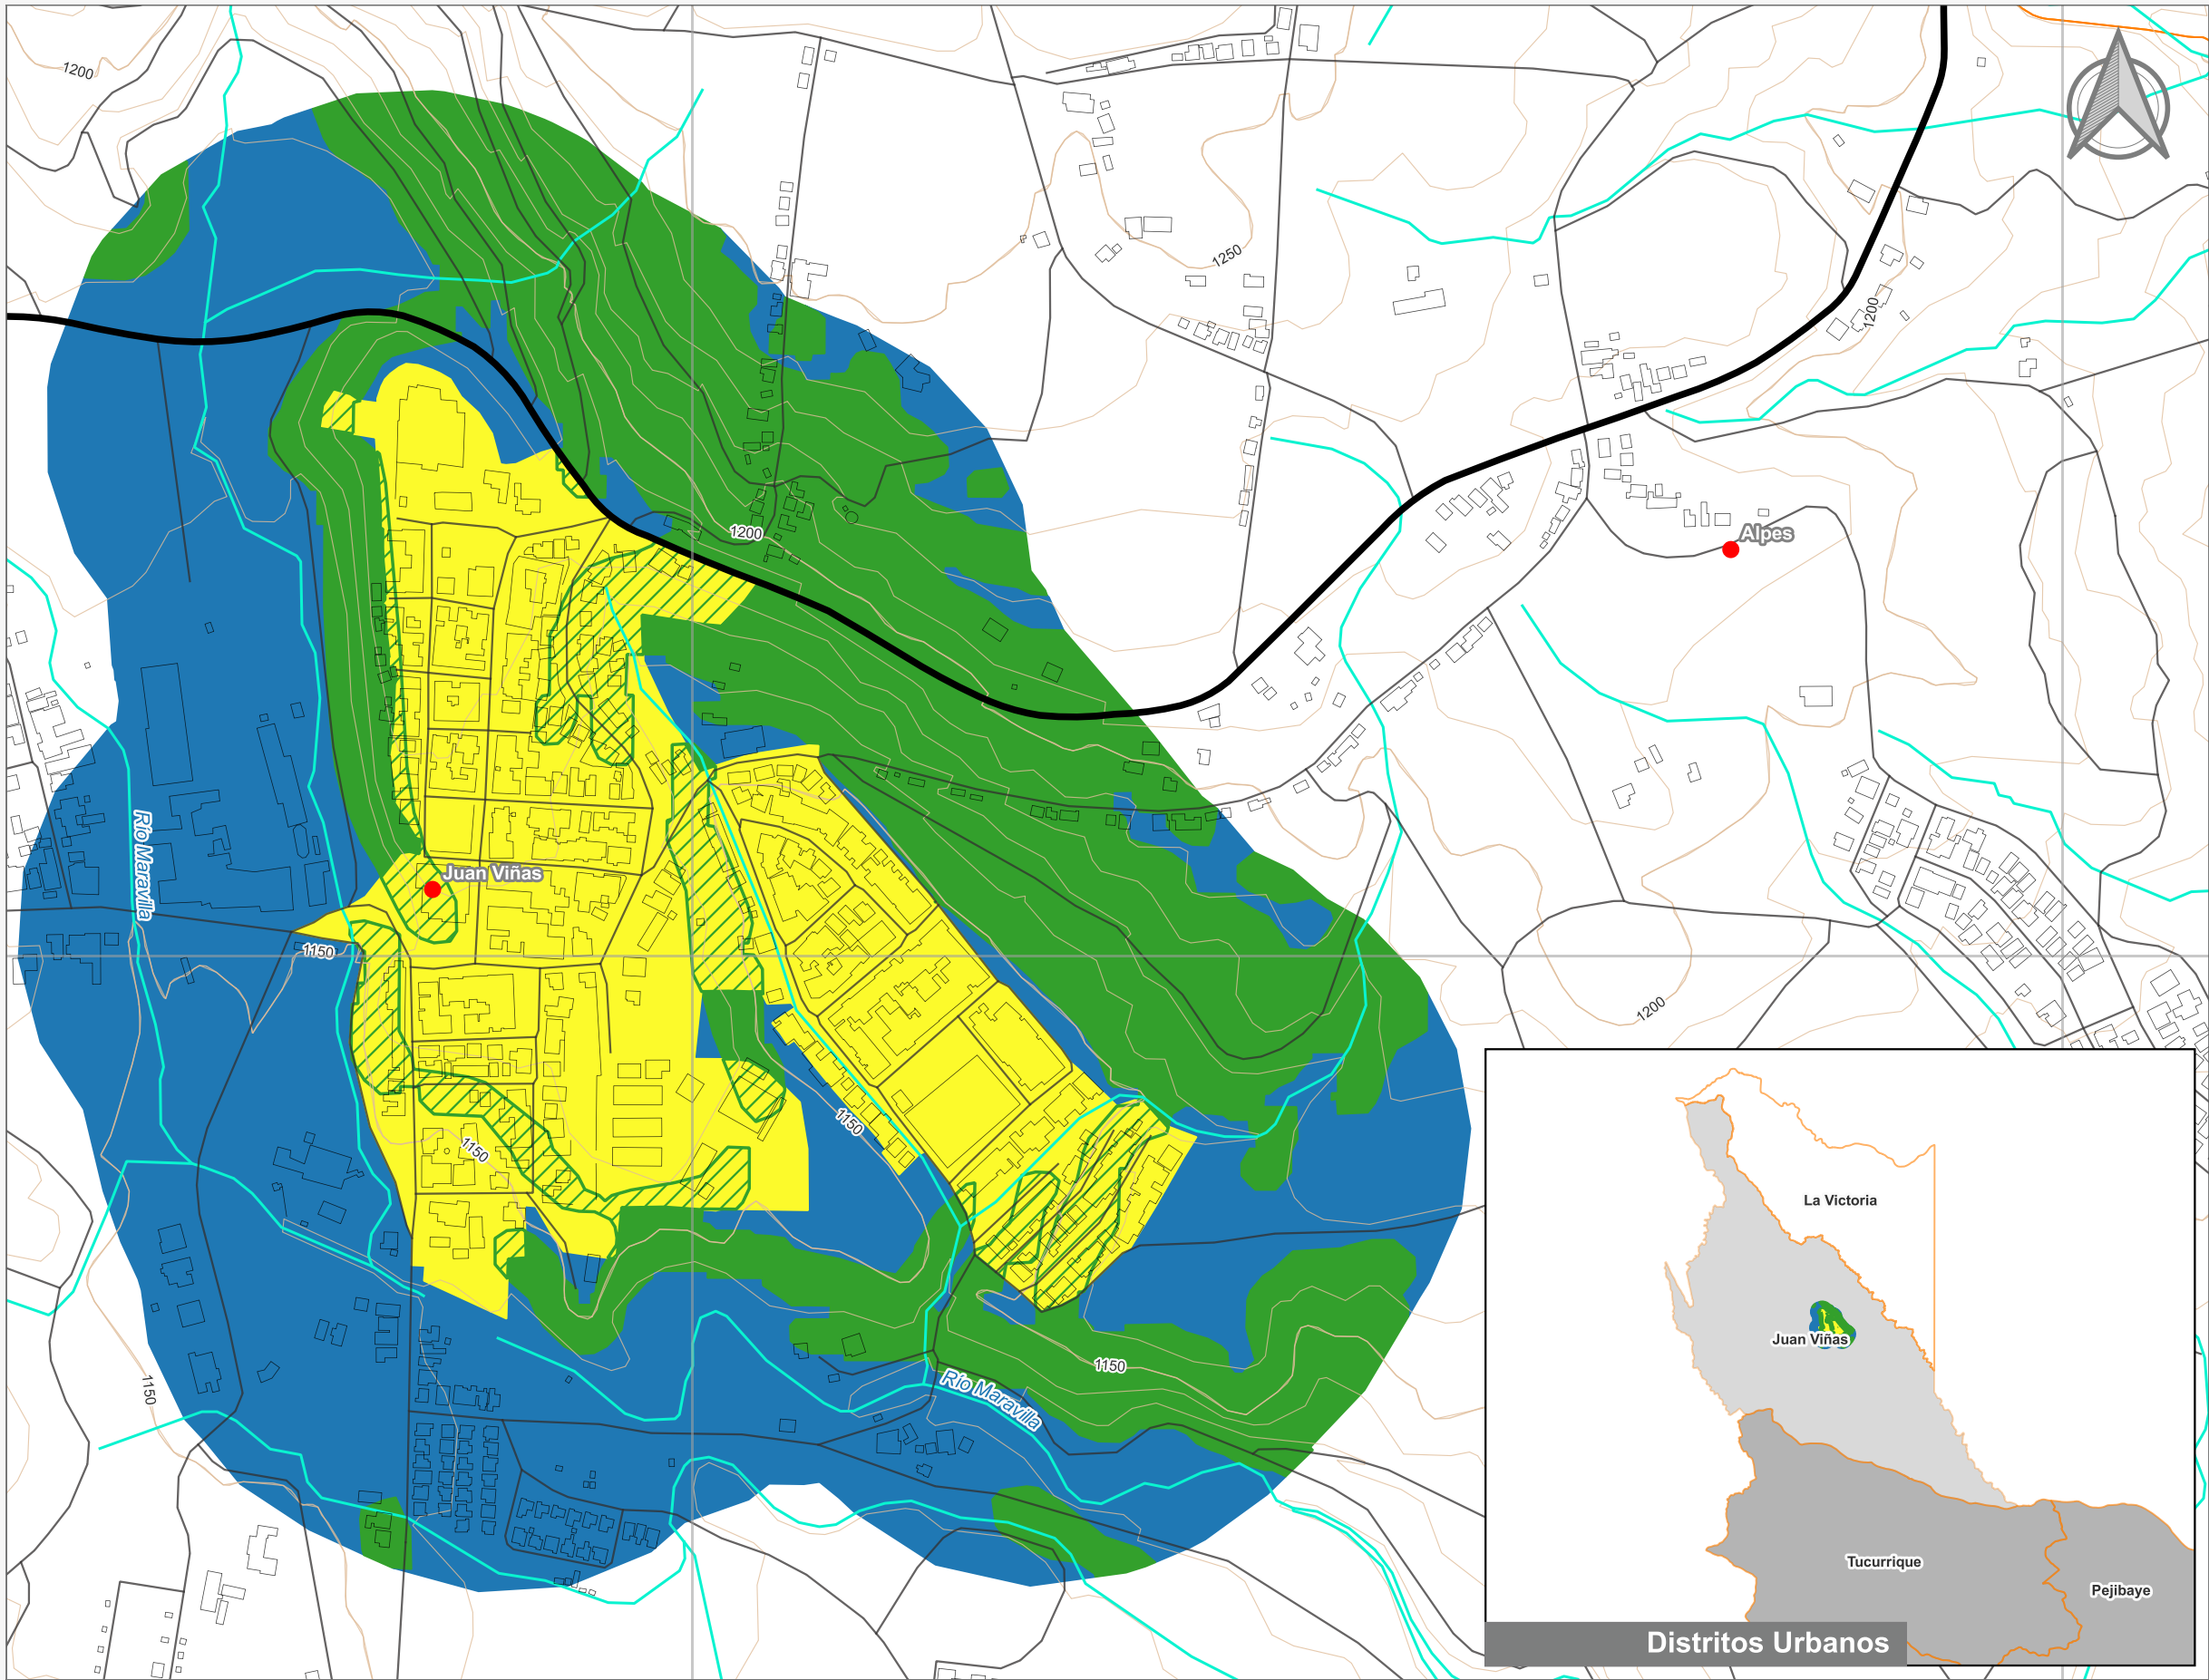

Cuadrante Urbano
Provincia: Cartago | Cantón: Jiménez | Distrito: Juan Viñas

Simbología

- Toponimia
- Red Vial Nacional
- Red Vial Cantonal
- Hidrografía
- Curvas de nivel
- Límite distrital

Delimitación del Cuadrante Urbano

- Cuadrante Urbano
- Áreas de Expansión
- Áreas con Restricciones
- ▨ Áreas con Restricciones dentro de Cuadrante Urbano

Escala

1:5 000

0 200 400 m

Elaboración: Instituto Nacional de Vivienda y Urbanismo

Fuente: Google Earth/ SNIT
Proyección: CRTM 05
Datum: WGS 84
Fecha: Junio 2023