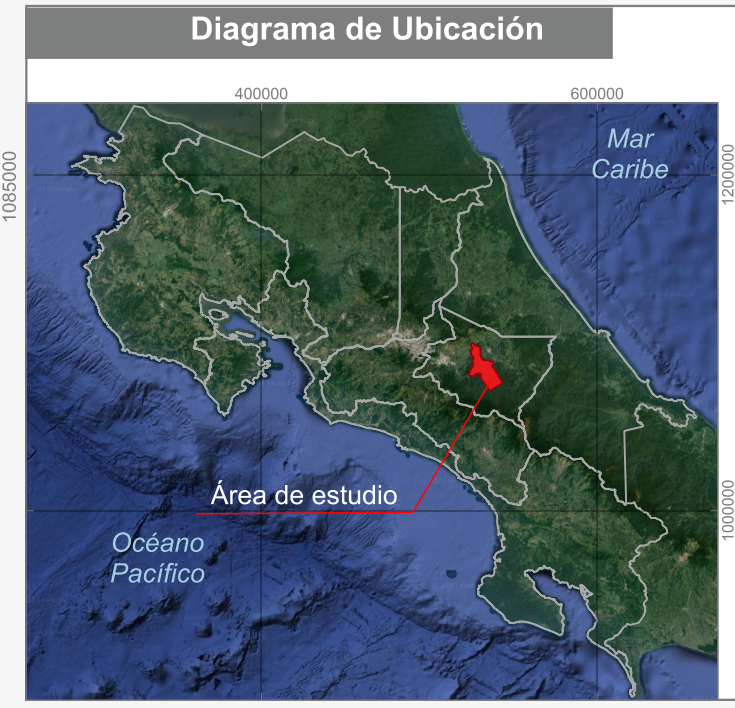

Cuadrante Urbano  
Provincia: Cartago | Cantón: Jiménez | Distrito: Pejibaye

### Simbología

- Toponimia
- Red Vial Nacional
- Red Vial Cantonal
- Hidrografía
- Curvas de nivel
- Límite distrital

### Escala

1:5.000

0 150 300 m

Elaboración: Instituto Nacional de Vivienda y Urbanismo

Fuente: Google Earth/ SNIT  
Proyección: CRTM 05  
Datum: WGS 84  
Fecha: Junio 2023