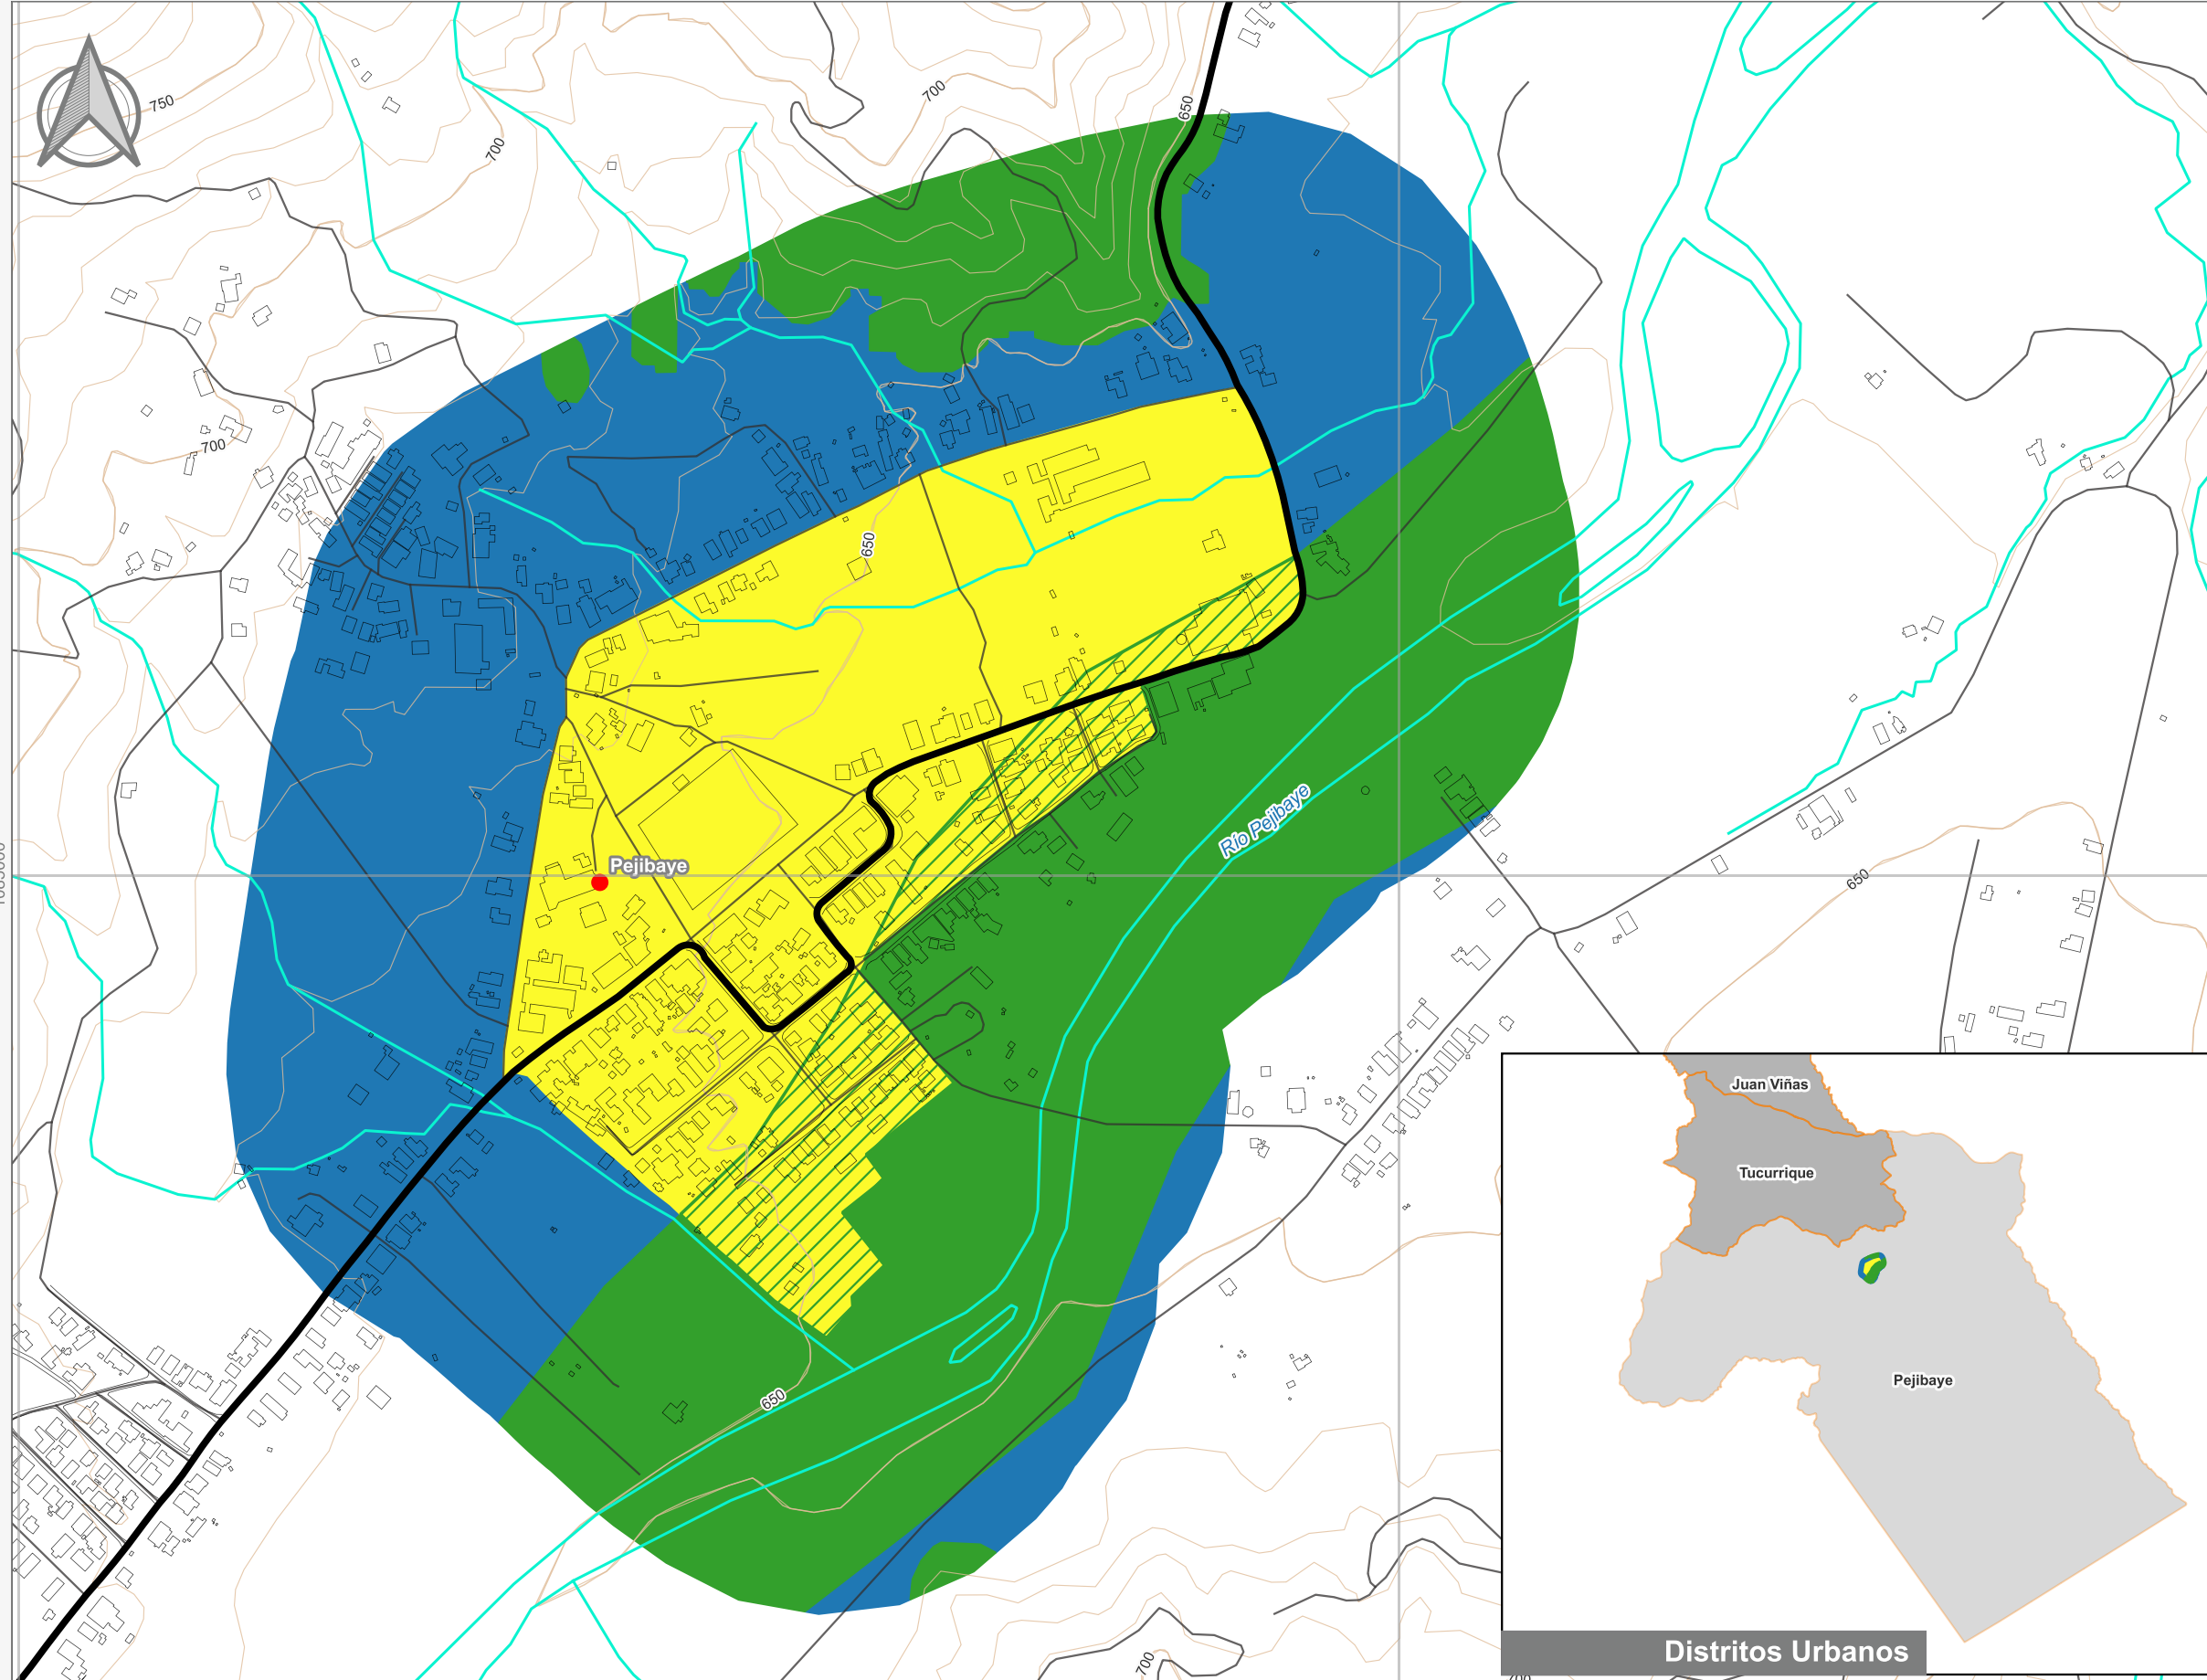

Cuadrante Urbano  
Provincia: Cartago | Cantón: Jiménez | Distrito: Pejibaye

### Simbología

- Toponimia
- Red Vial Nacional
- Red Vial Cantonal
- Hidrografía
- Curvas de nivel
- Límite distrital

#### Delimitación del Cuadrante Urbano

- Cuadrante Urbano
- Áreas de Expansión
- Áreas con Restricciones
- ▨ Áreas con Restricciones dentro de Cuadrante Urbano

### Escala

1:5.000

0 150 300 m

Elaboración: Instituto Nacional de Vivienda y Urbanismo

Fuente: Google Earth/ SNIT  
Proyección: CRTM 05  
Datum: WGS 84  
Fecha: Junio 2023