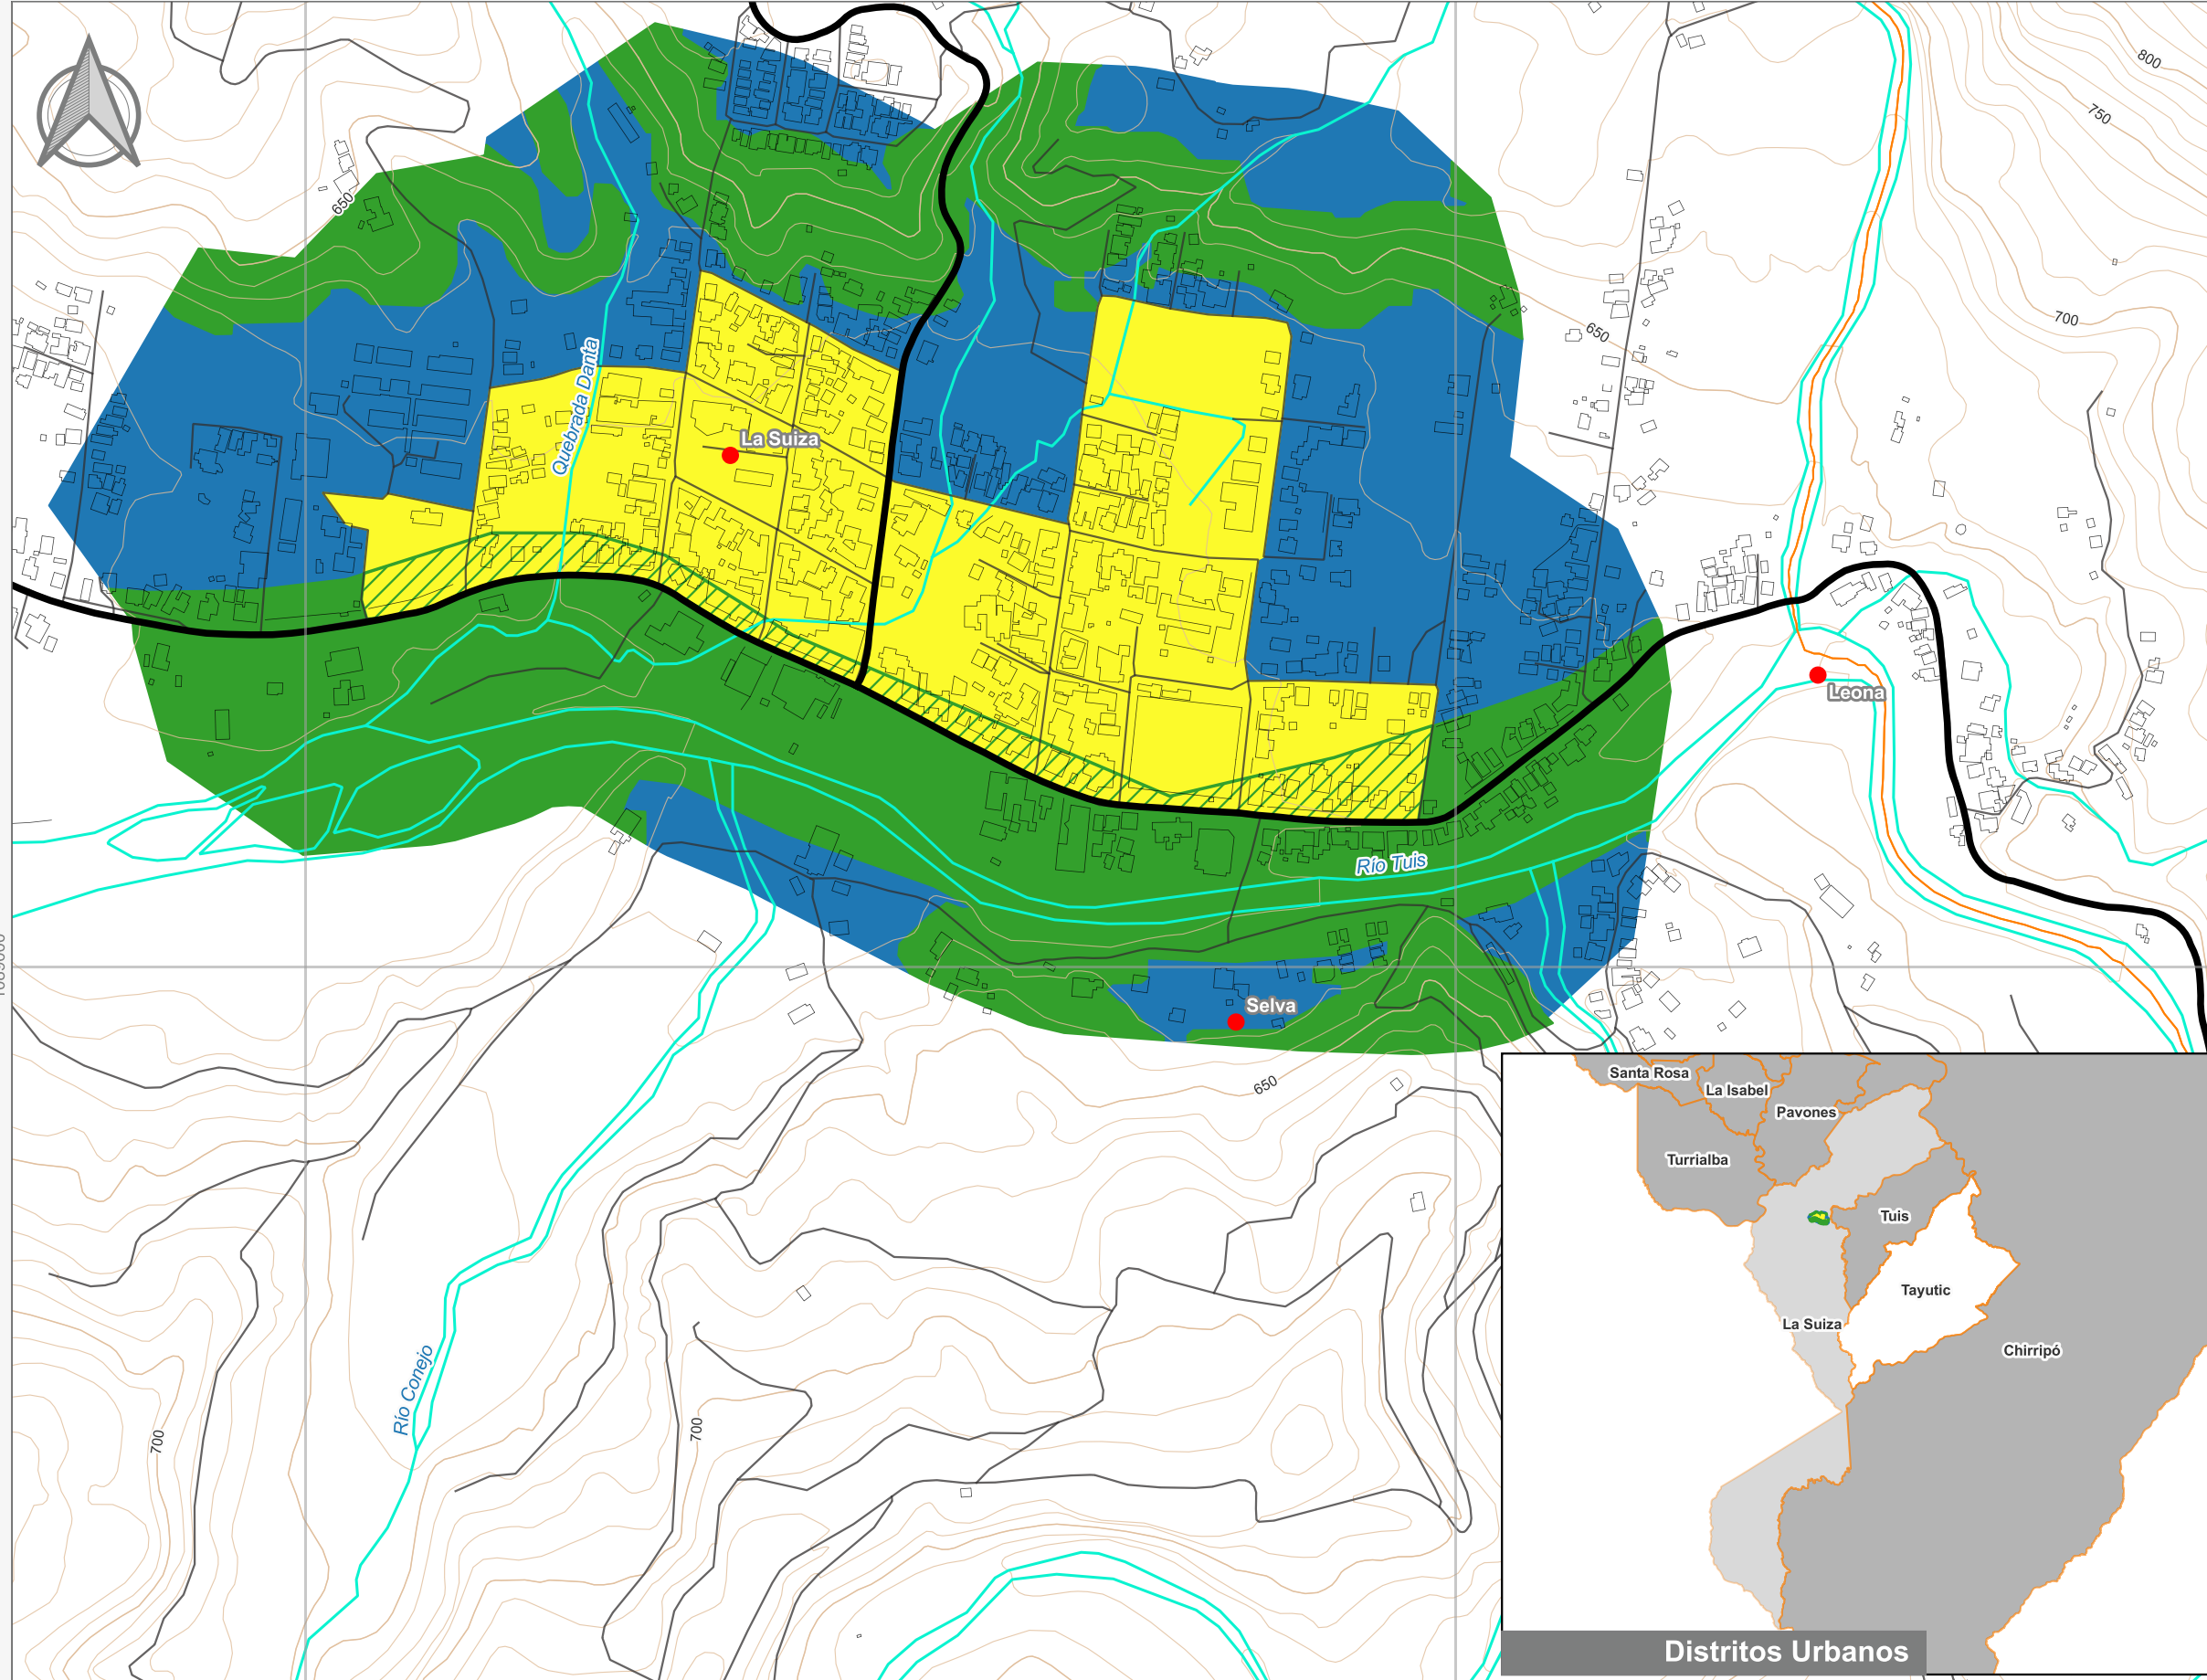

Cuadrante Urbano
Provincia: Cartago | Cantón: Turrialba | Distrito: La Suiza

Simbología

- Toponimia
- Red Vial Nacional
- Red Vial Cantonal
- Hidrografía
- Curvas de nivel
- Límite distrital

Delimitación del Cuadrante Urbano

- Cuadrante Urbano
- Áreas de Expansión
- Áreas con Restricciones
- ▨ Áreas con Restricciones dentro de Cuadrante Urbano

Escala

1:6 000

Elaboración: Instituto Nacional de Vivienda y Urbanismo
Fuente: Google Earth/ SNIT
Proyección: CRTM 05
Datum: WGS 84
Fecha: Junio 2023