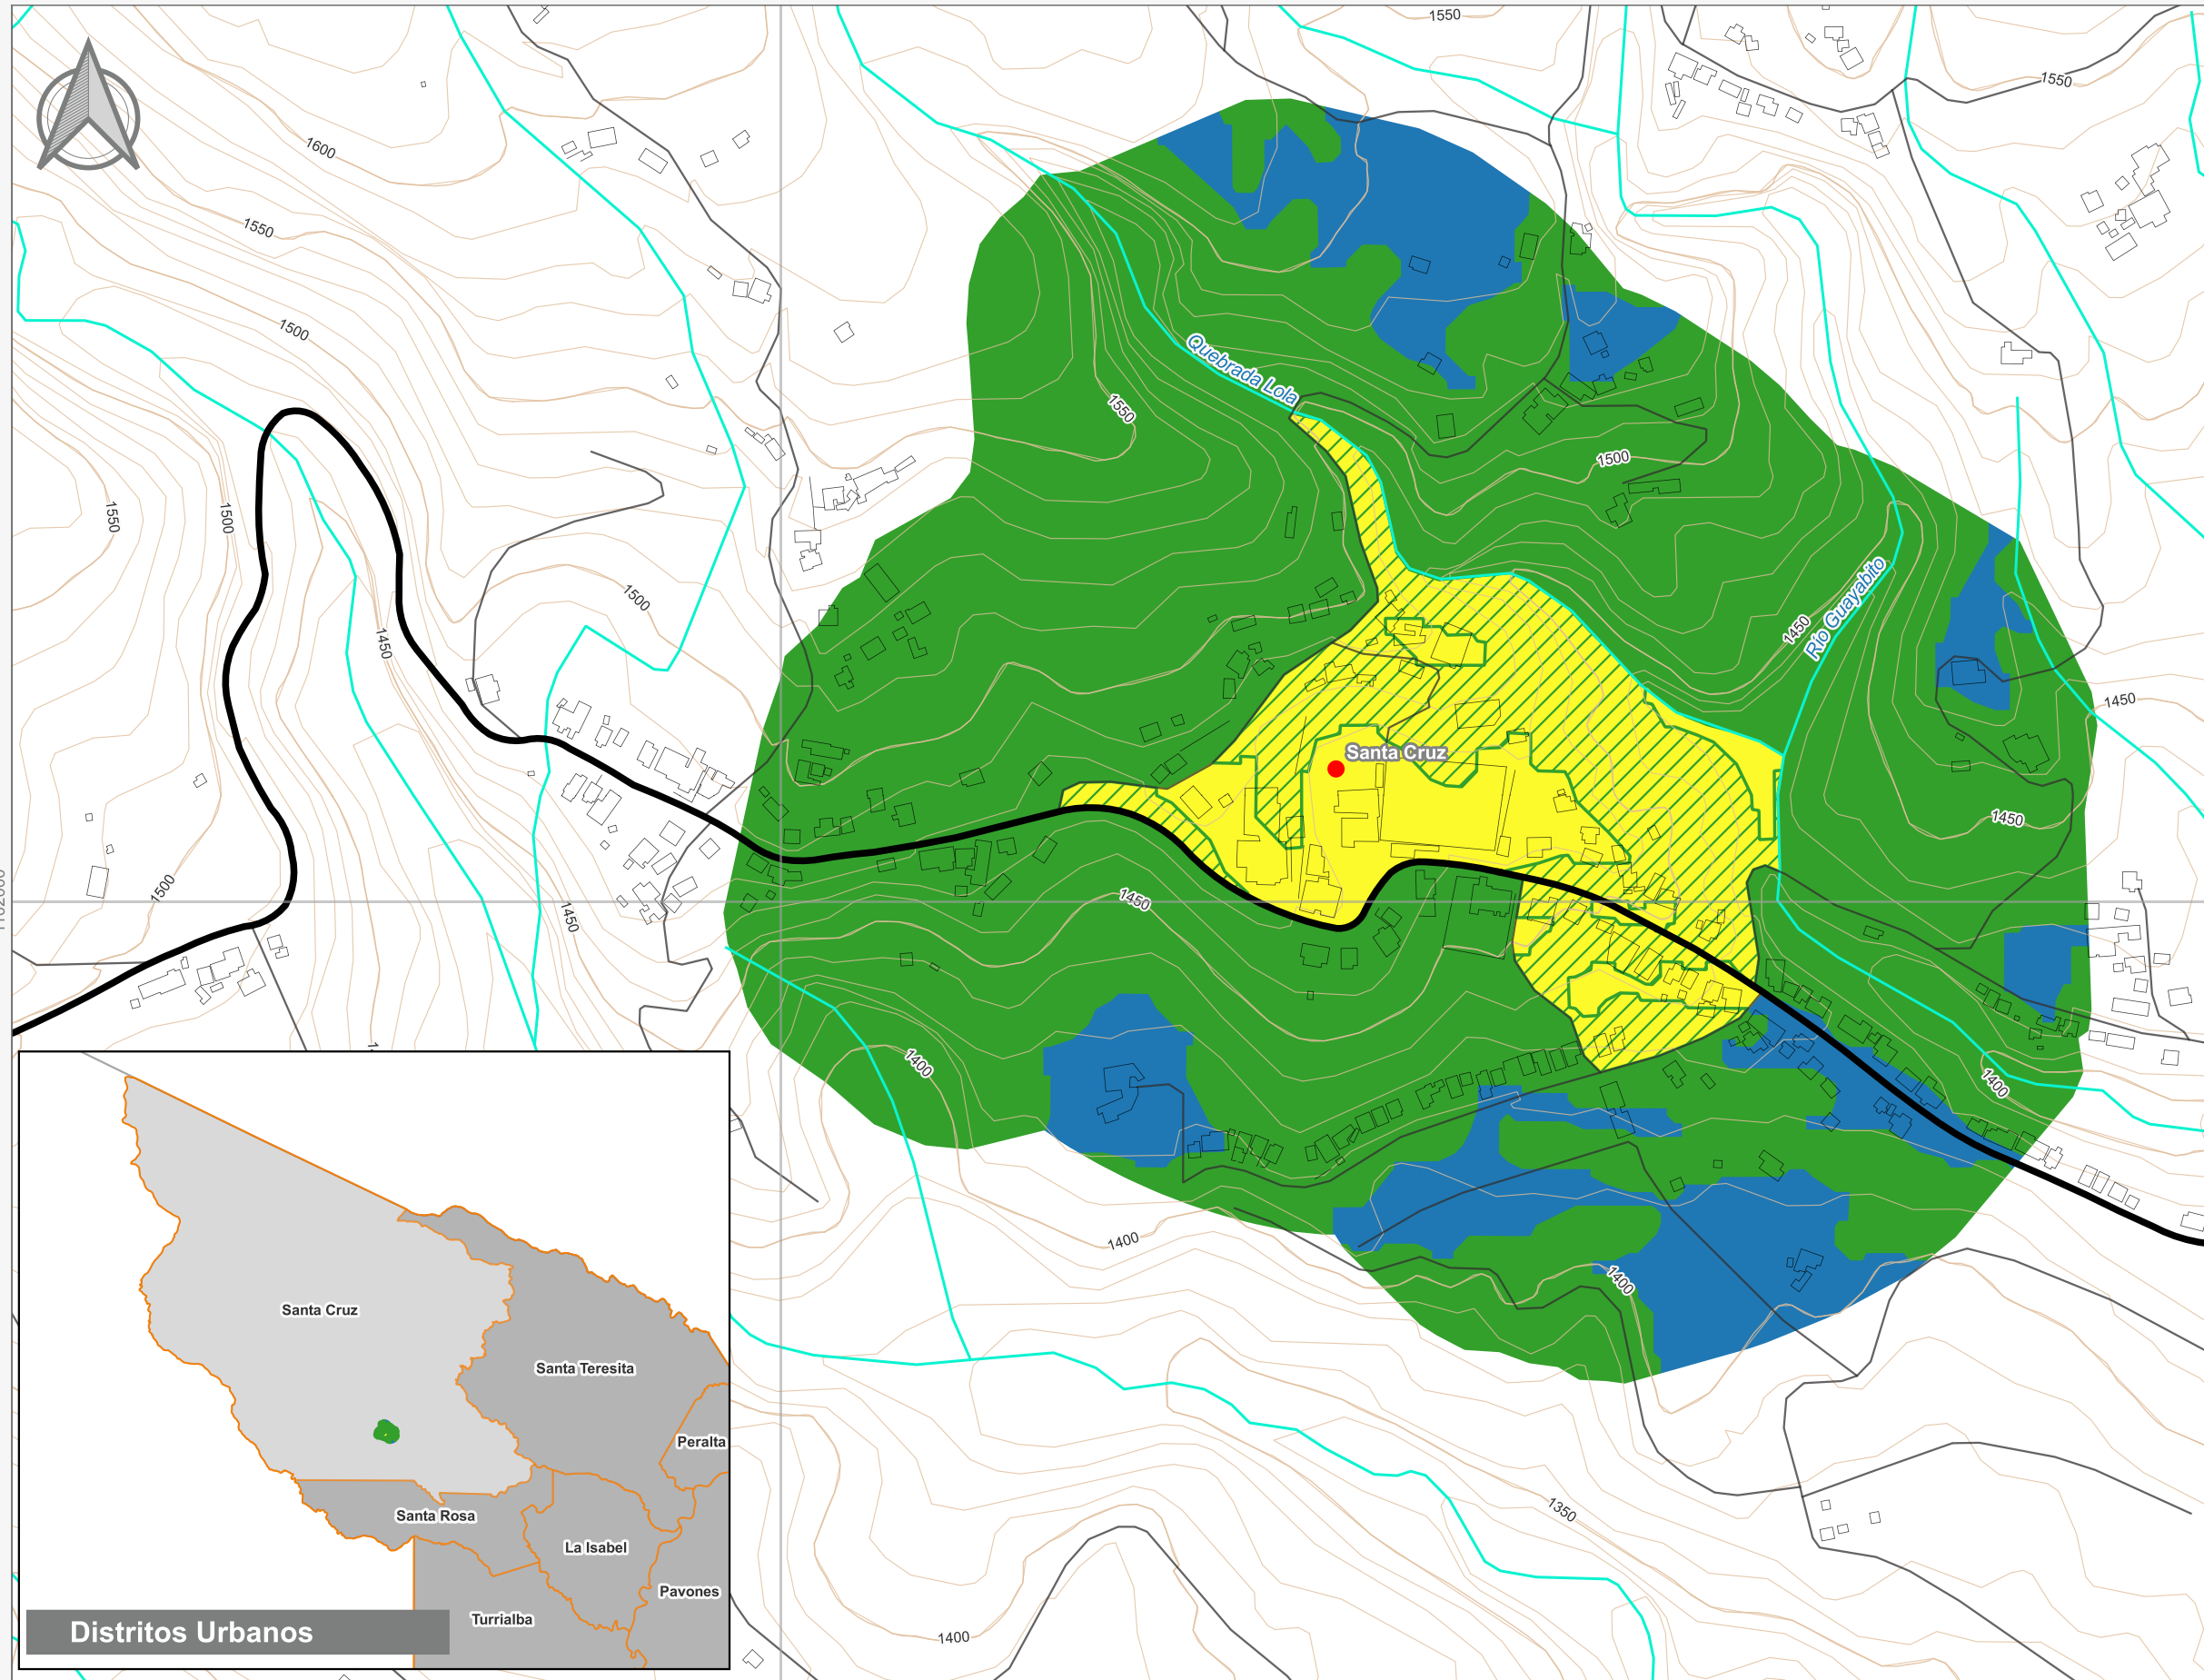

Cuadrante Urbano
Provincia: Cartago | Cantón: Turrialba | Distrito: Santa Cruz

Simbología

- Toponimia
- Red Vial Nacional
- Red Vial Cantonal
- Hidrografía
- Curvas de nivel
- Límite distrital

Delimitación del Cuadrante Urbano

- Cuadrante Urbano
- Áreas de Expansión
- Áreas con Restricciones
- ▨ Áreas con Restricciones dentro de Cuadrante Urbano

Escala

1:4.500

0 150 300 m

Elaboración: Instituto Nacional de Vivienda y Urbanismo

Fuente: Google Earth/ SNIT
Proyección: CRTM 05
Datum: WGS 84
Fecha: Junio 2023