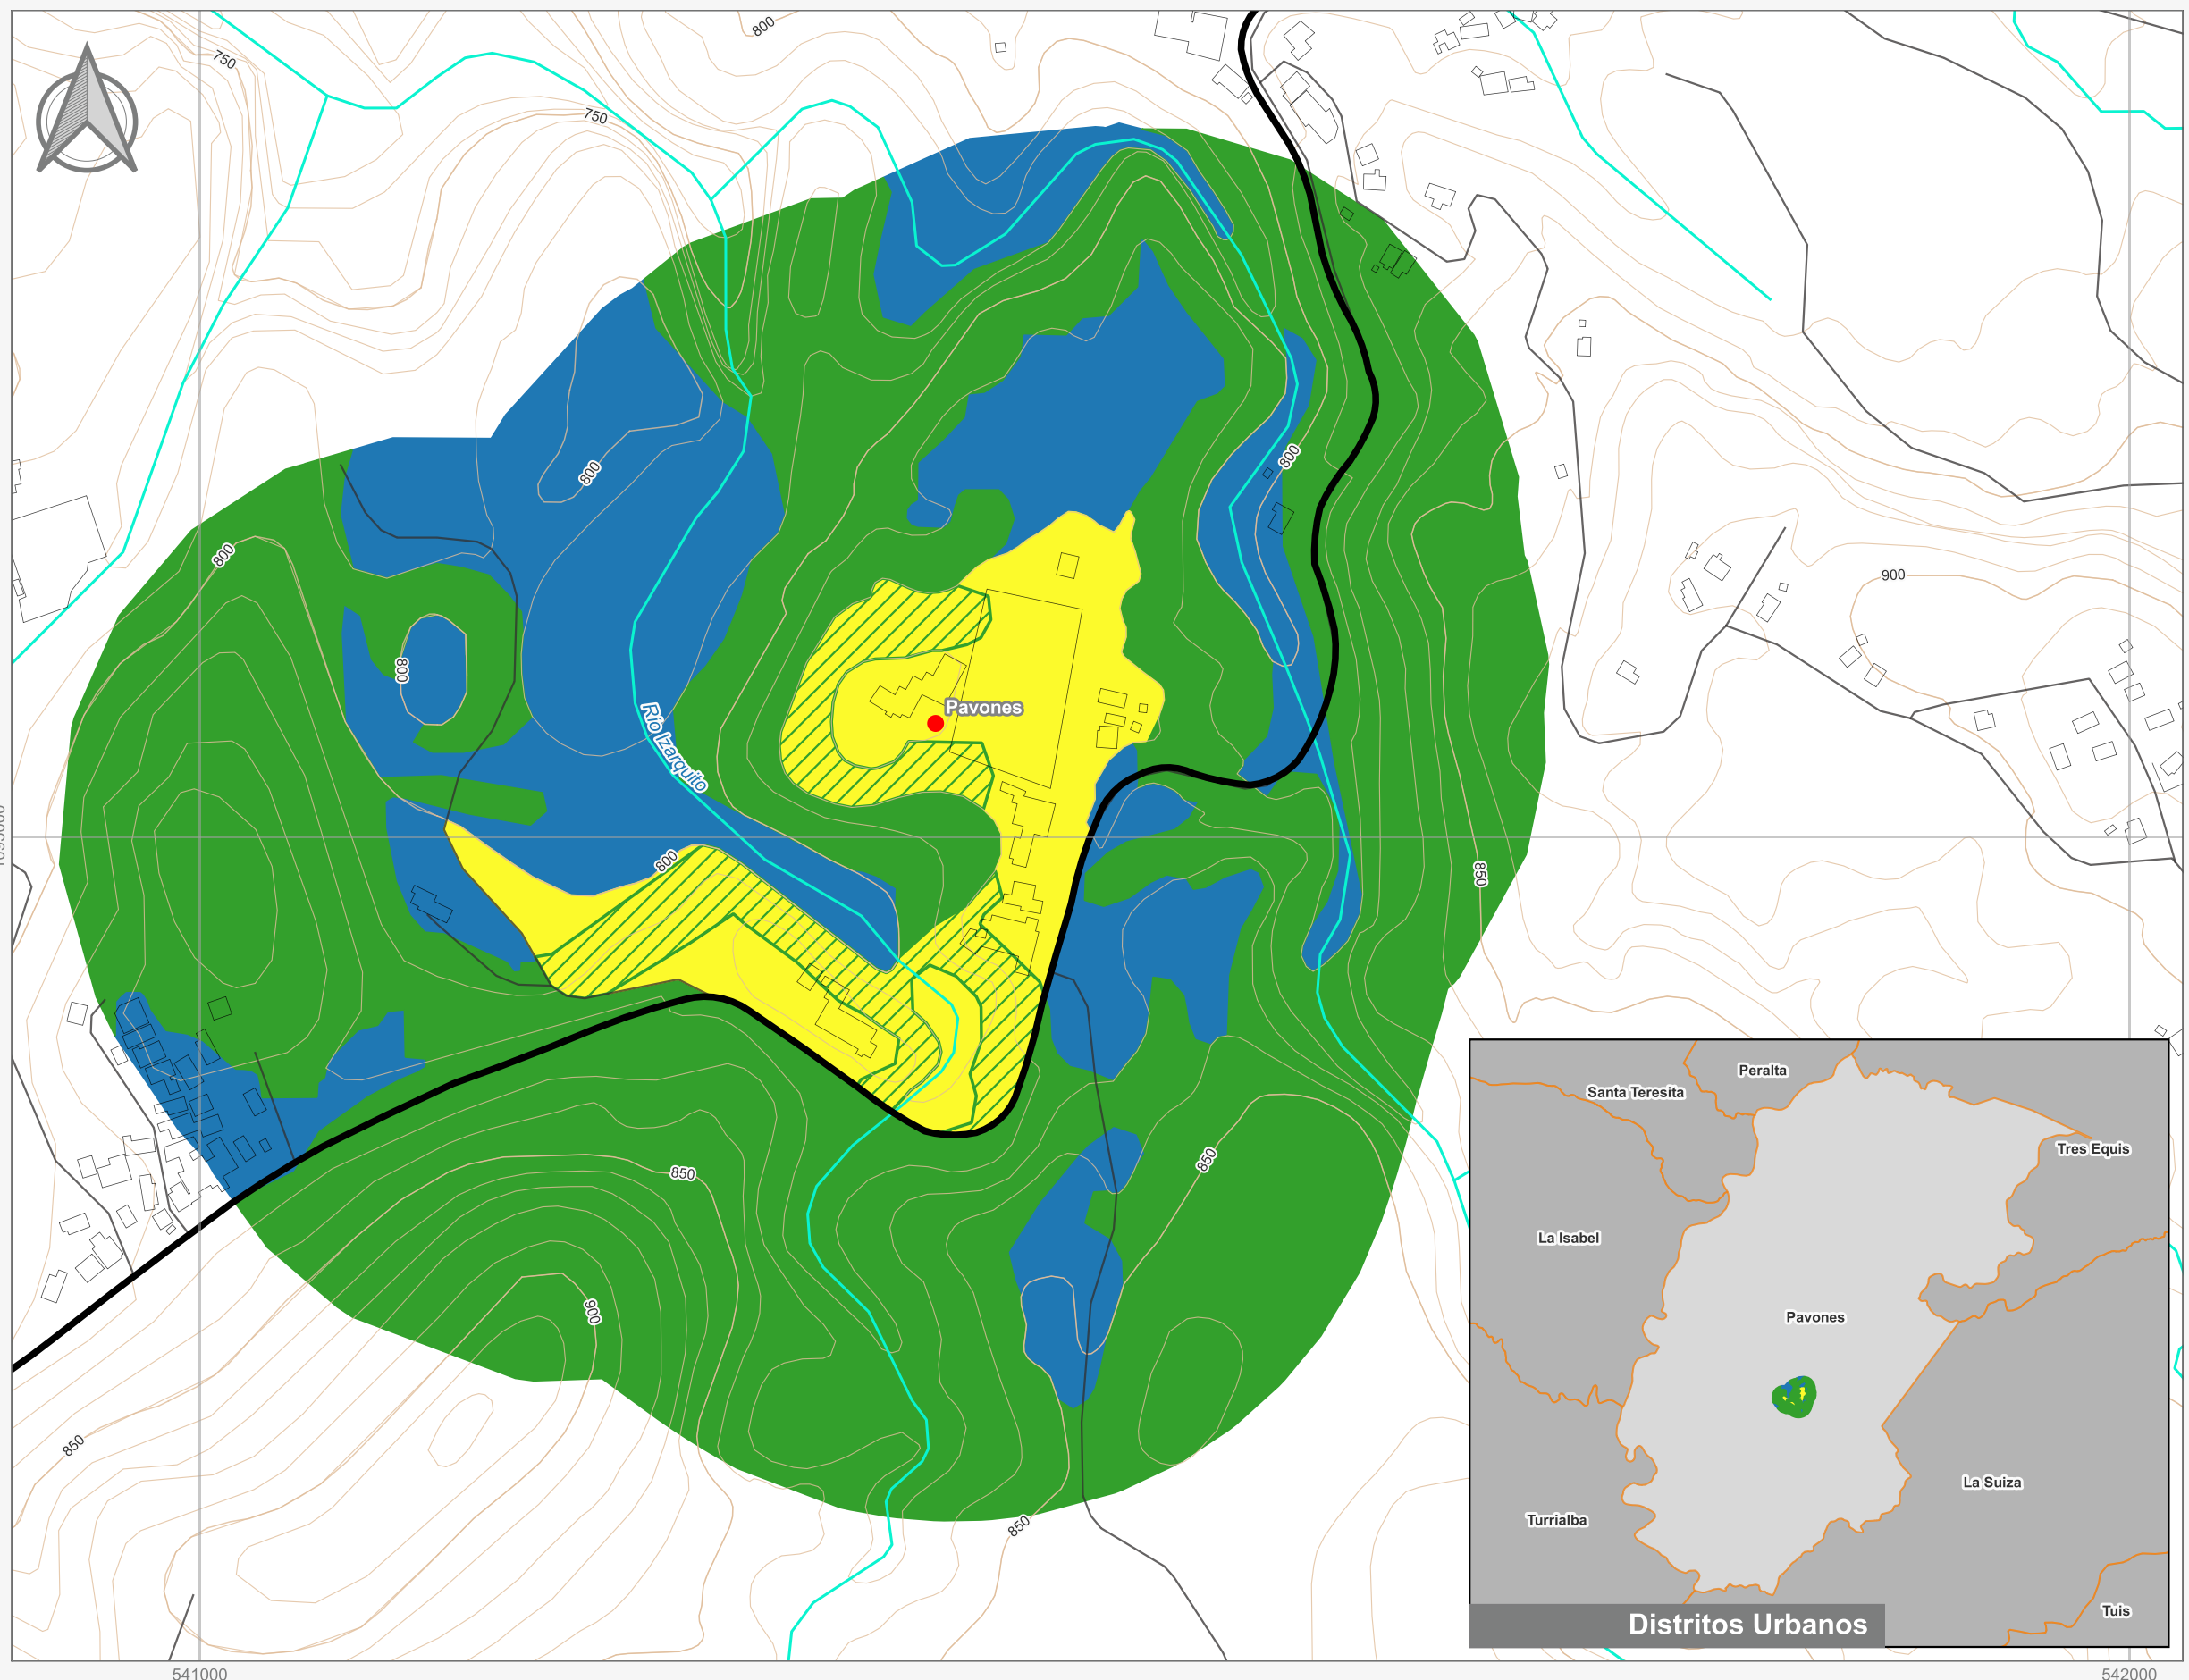

Cuadrante Urbano
Provincia: Cartago | Cantón: Turrialba | Distrito: Pavones

Simbología

- Toponimia
- Red Vial Nacional
- Red Vial Cantonal
- Hidrografía
- Curvas de nivel
- Límite distrital

Delimitación del Cuadrante Urbano

- Cuadrante Urbano
- Áreas de Expansión
- Áreas con Restricciones
- ▨ Áreas con Restricciones dentro de Cuadrante Urbano

Escala

1:3.500

0 100 200 m

Elaboración: Instituto Nacional de Vivienda y Urbanismo

Fuente: Google Earth/ SNIT
Proyección: CRTM 05
Datum: WGS 84
Fecha: Junio 2023