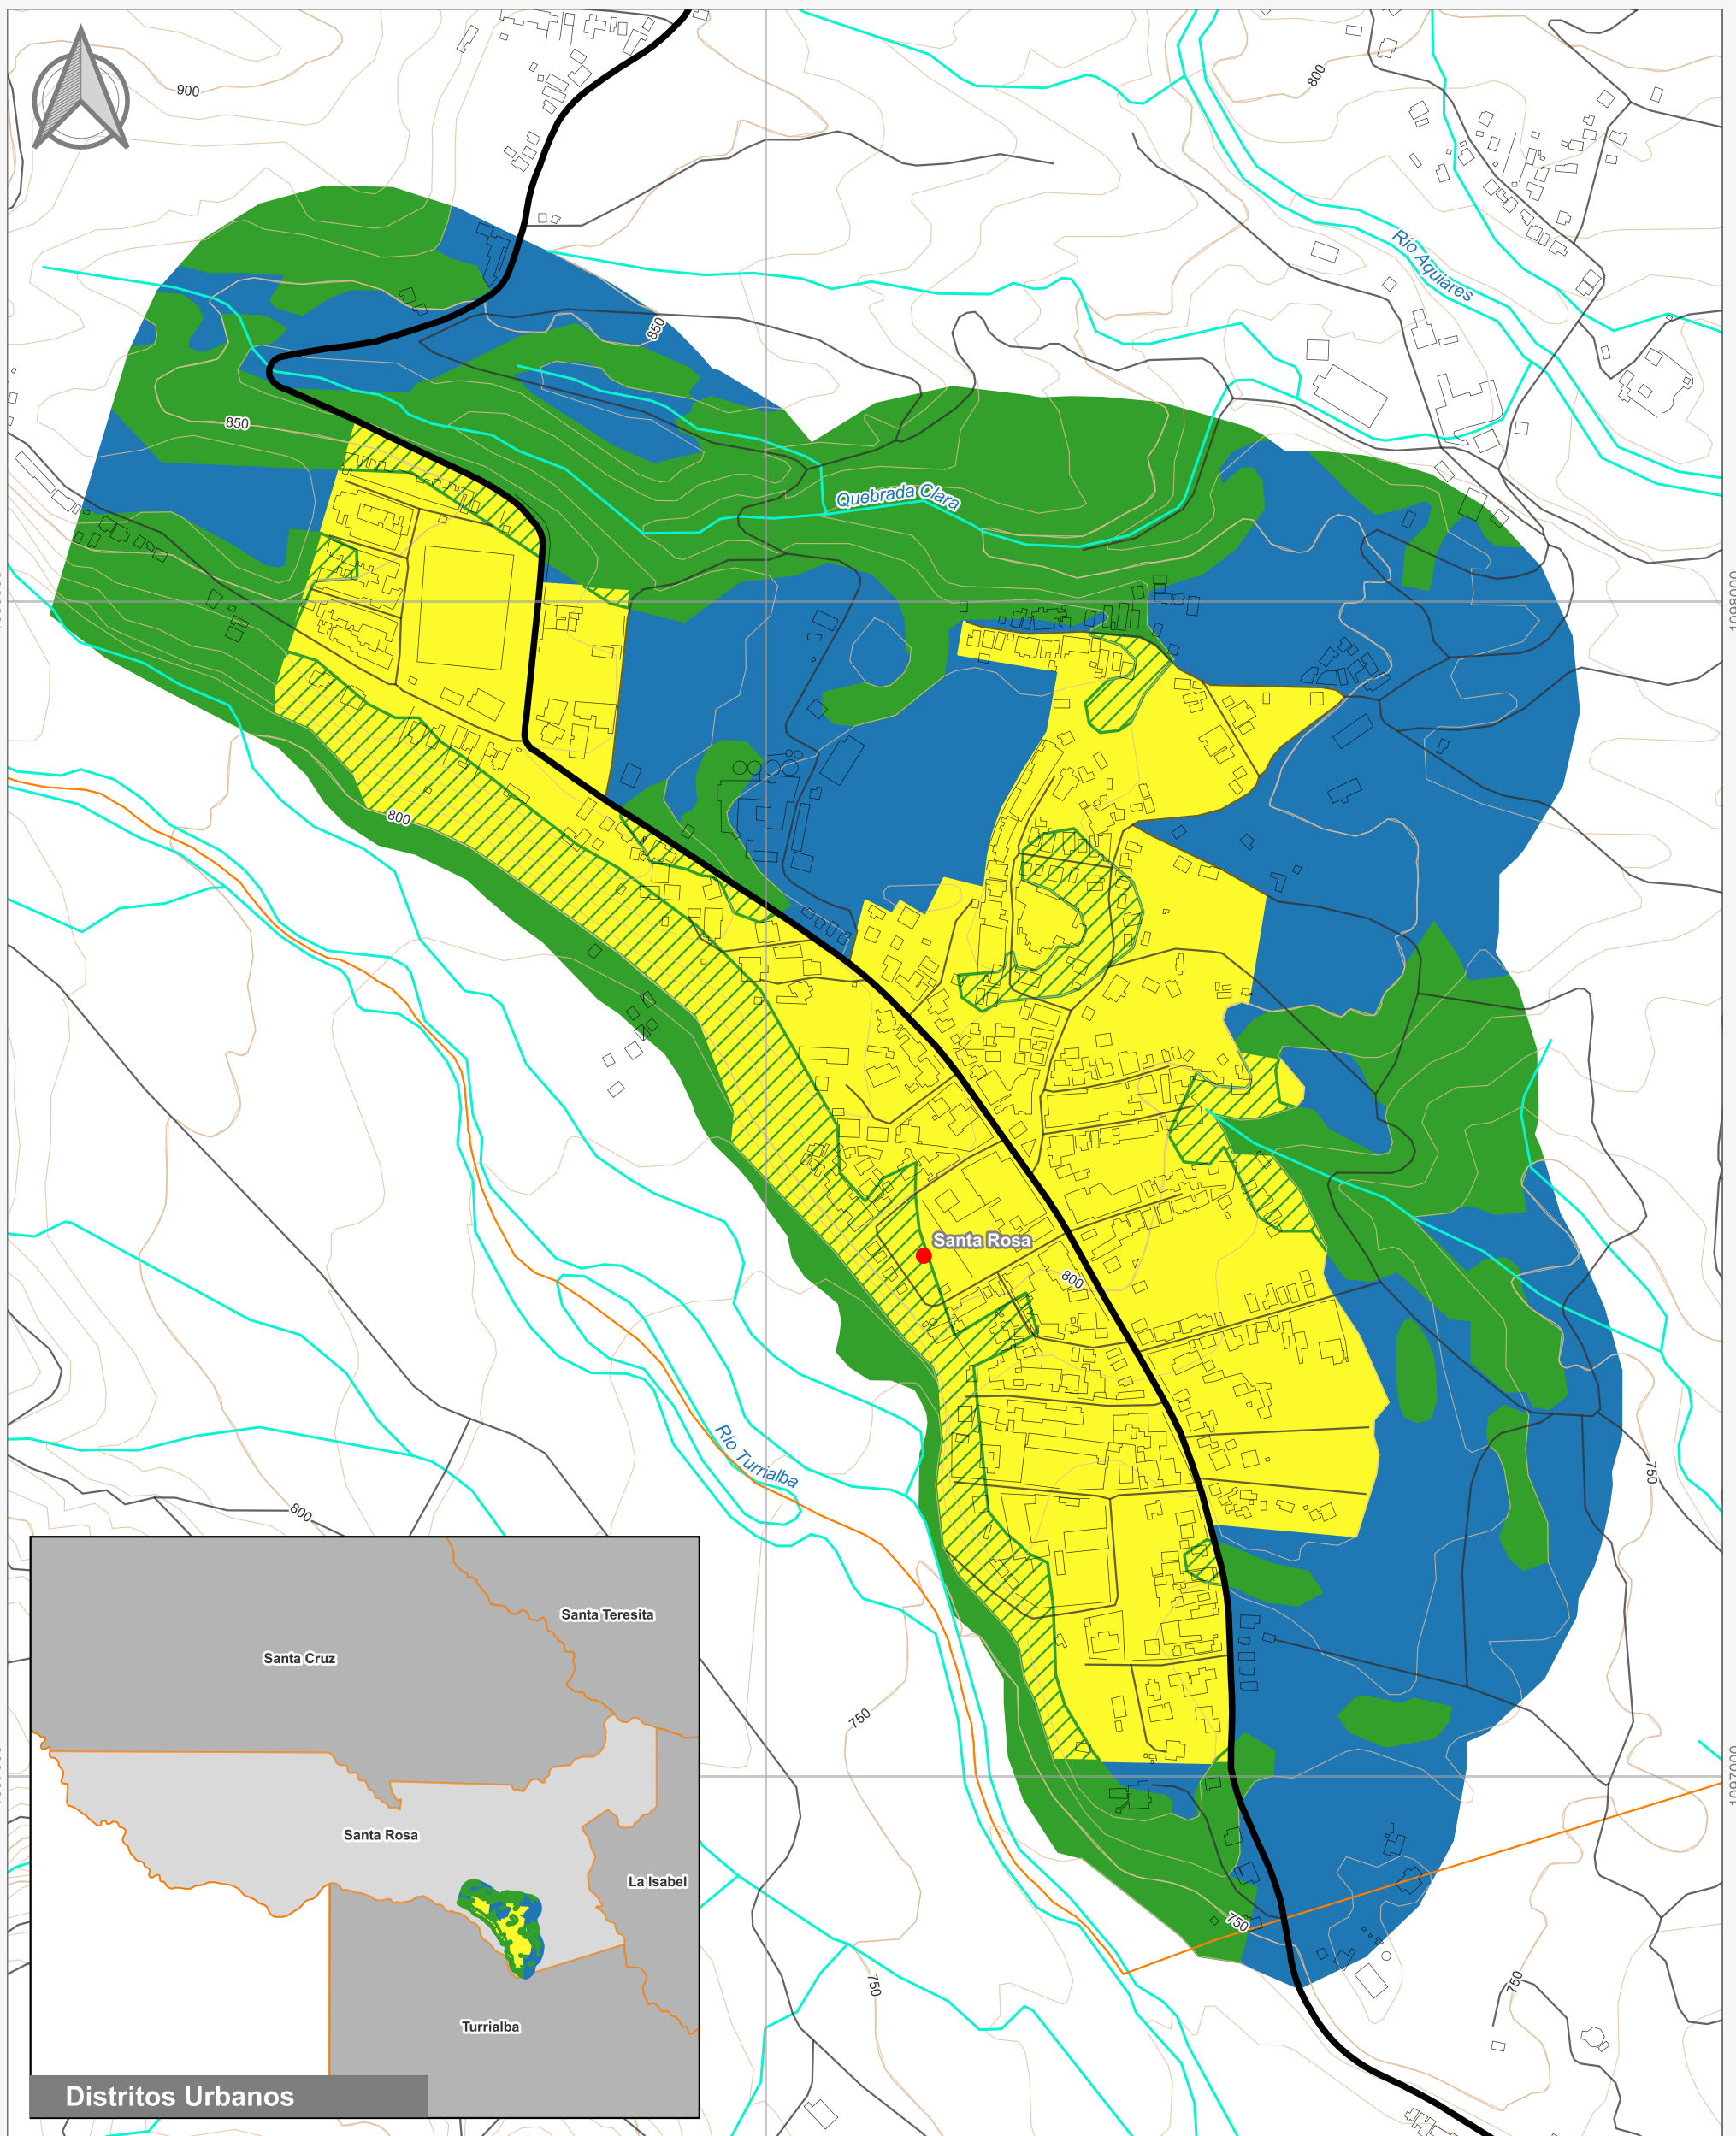

Cuadrante Urbano
Provincia: Cartago | Cantón: Turrialba | Distrito: Santa Rosa

Elaboración: Instituto Nacional de Vivienda y Urbanismo
Fuente: Google Earth/ SNIT
Proyección: CRTM 05
Datum: WGS 84
Fecha: Junio 2023

Simbología	
●	Toponimia
—	Red Vial Nacional
—	Red Vial Cantonal
—	Hidrografía
—	Curvas de nivel
—	Límite distrital
Delimitación del Cuadrante Urbano	
■	Cuadrante Urbano
■	Áreas de Expansión
■	Áreas con Restricciones
■	Áreas con Restricciones dentro de Cuadrante Urbano