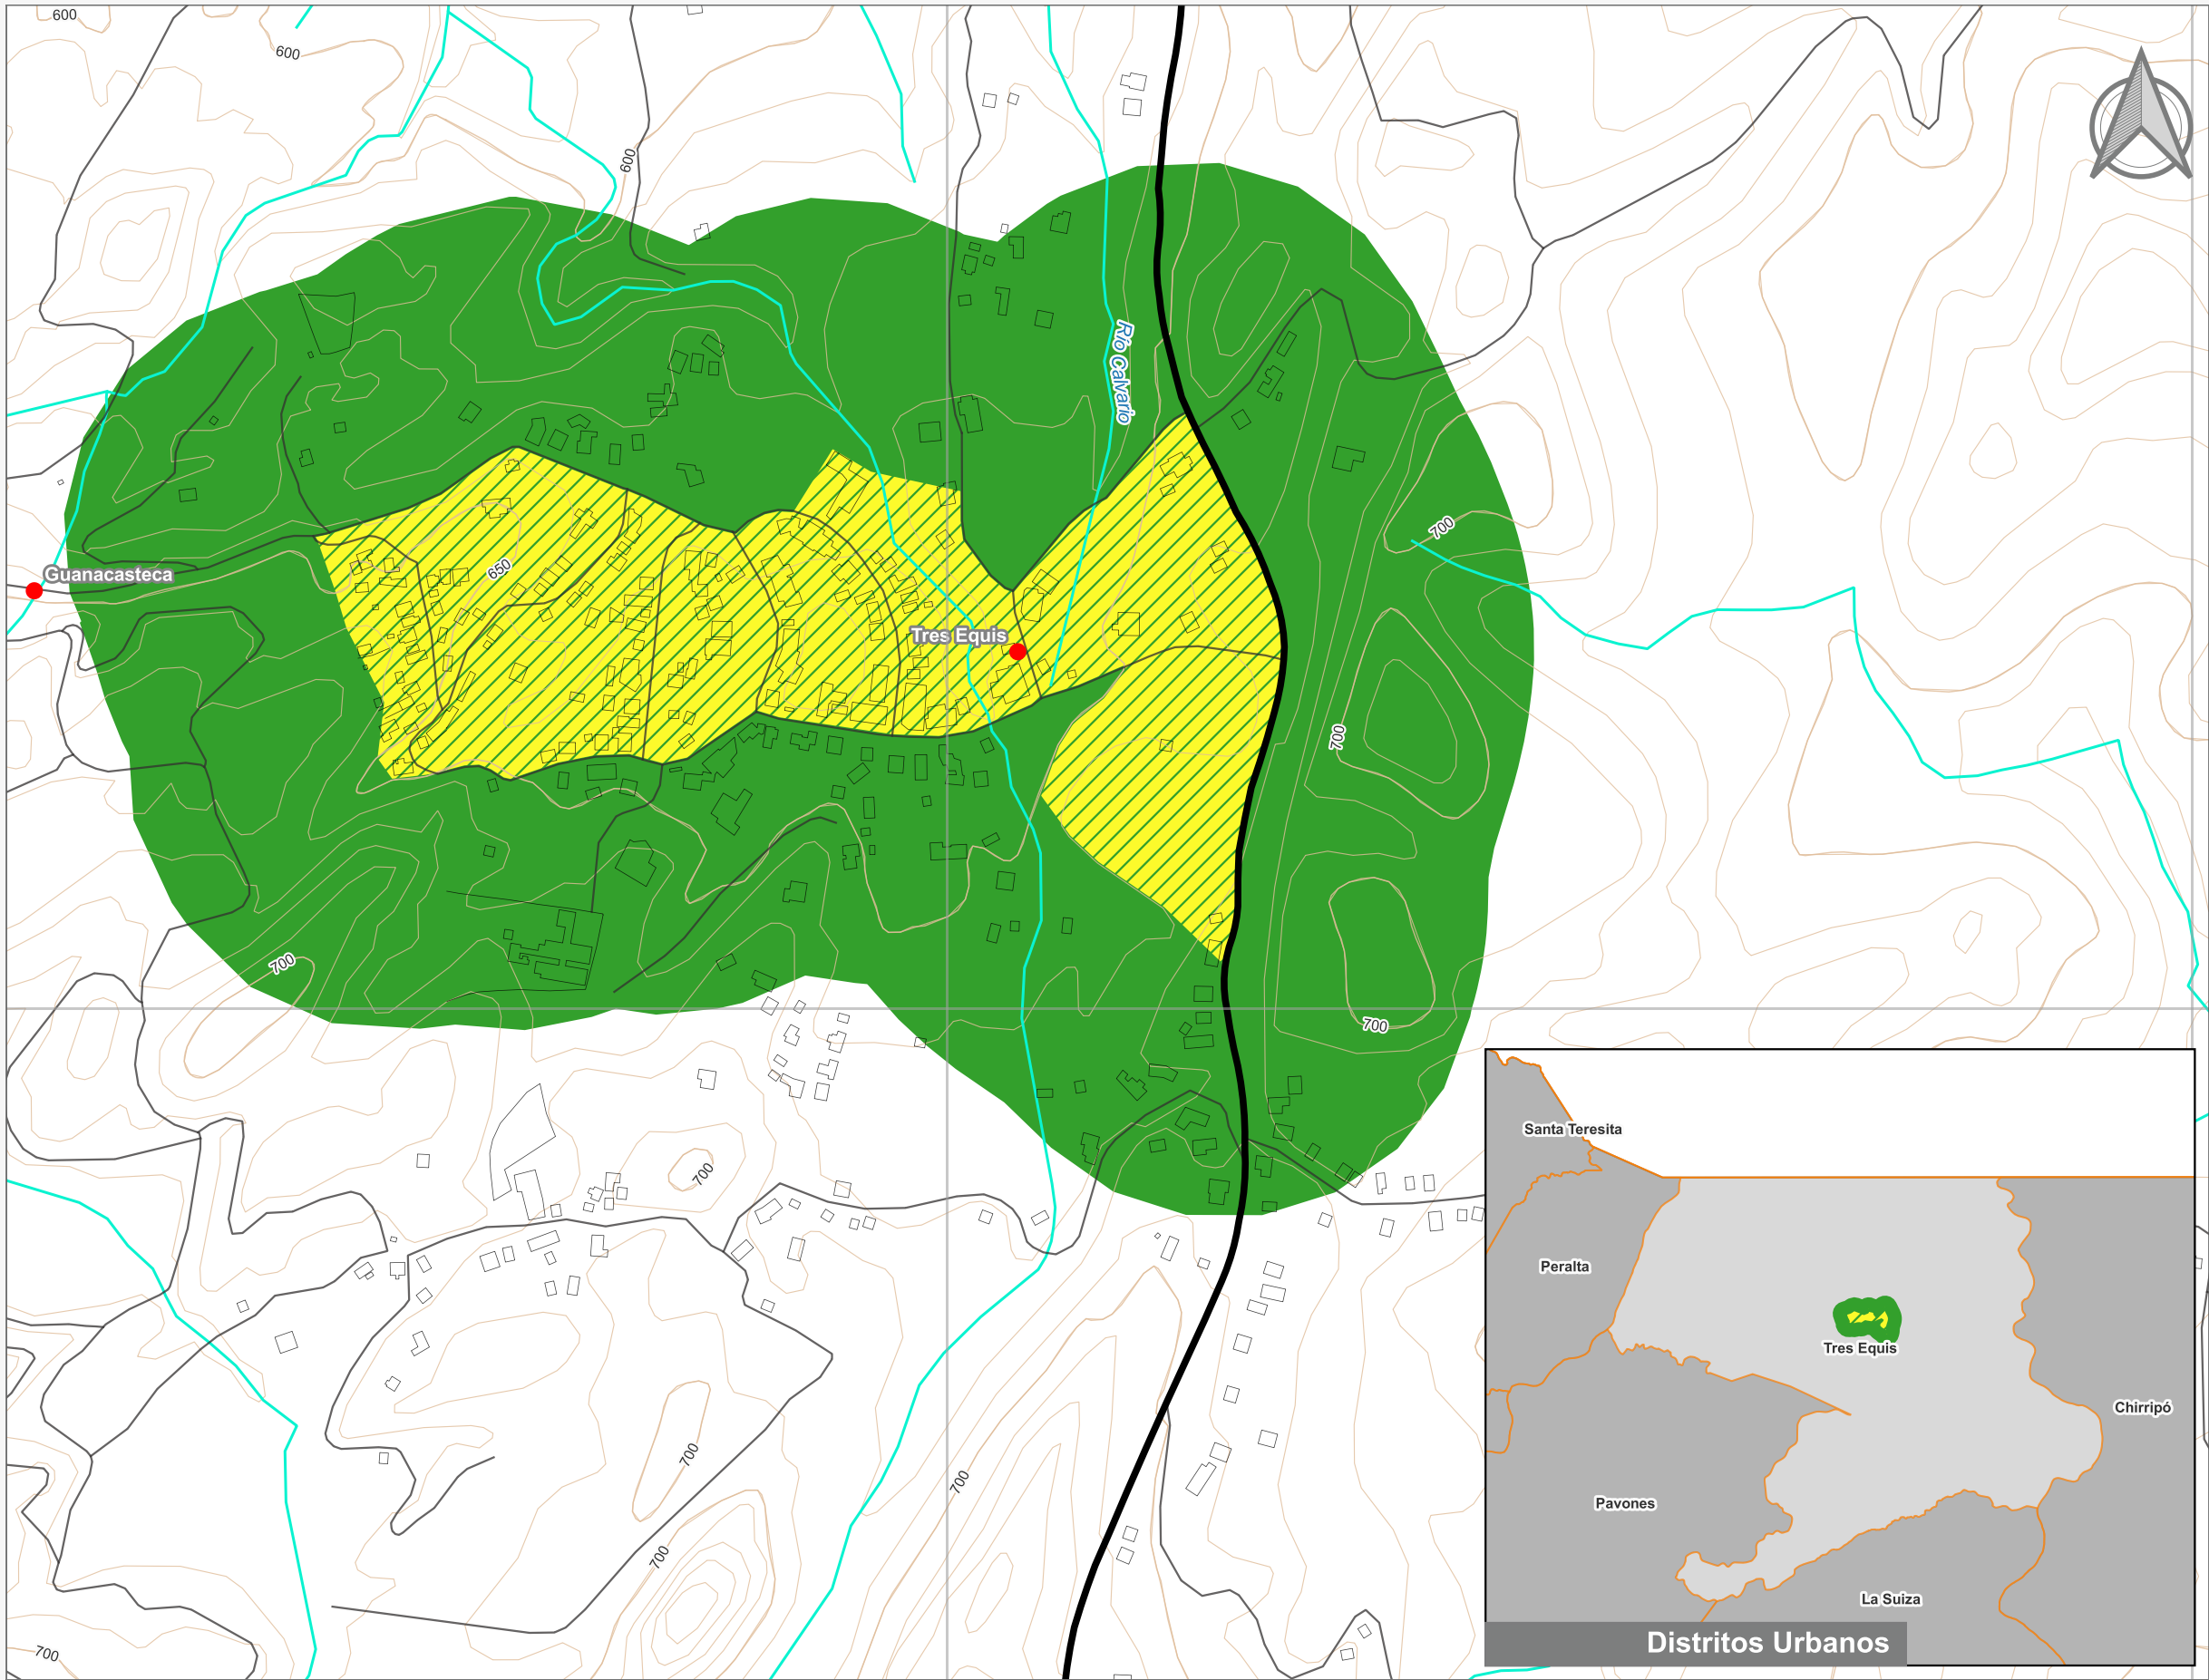

Cuadrante Urbano
Provincia: Cartago | Cantón: Turrialba | Distrito: Tres Equis

Simbología

- Toponimia
- Red Vial Nacional
- Red Vial Cantonal
- Hidrografía
- Curvas de nivel
- Límite distrital
- Delimitación del Cuadrante Urbano**
- Cuadrante Urbano
- Áreas con Restricciones
- ▨ Áreas con Restricciones dentro de Cuadrante Urbano

Escala

1:5.500

0 200 400 m

Elaboración: Instituto Nacional de Vivienda y Urbanismo
Fuente: Google Earth/ SNIT
Proyección: CRTM 05
Datum: WGS 84
Fecha: Junio 2023