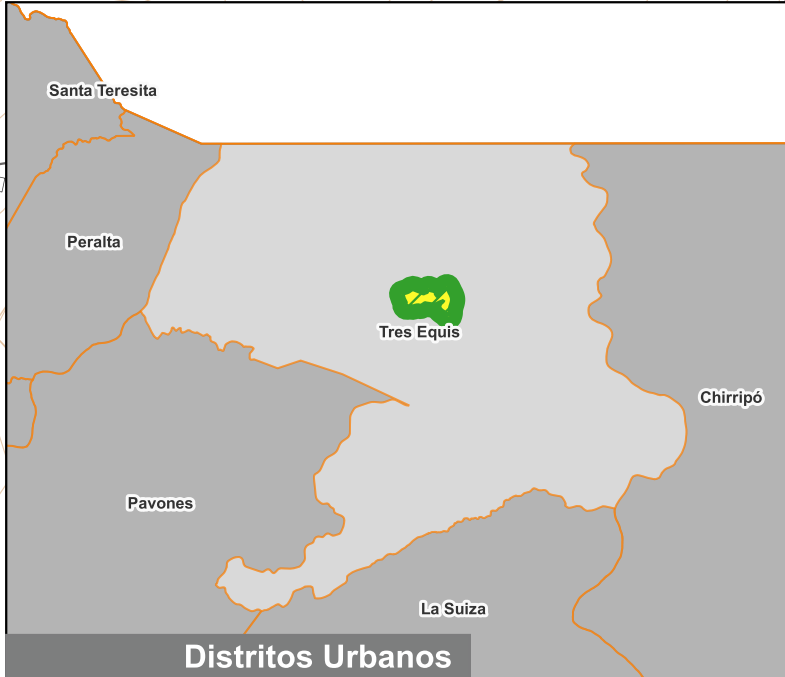

Cuadrante Urbano
Provincia: Cartago | Cantón: Turrialba | Distrito: Tres Equis

Simbología

- Toponimia
- Red Vial Nacional
- Red Vial Cantonal
- Hidrografía
- Curvas de nivel
- Límite distrital
- Delimitación del Cuadrante Urbano**
- Cuadrante Urbano
- Áreas con Restricciones
- ▨ Áreas con Restricciones dentro de Cuadrante Urbano

Escala

1:5.500

0 200 400 m

Elaboración: Instituto Nacional de Vivienda y Urbanismo
Fuente: Google Earth/ SNIT
Proyección: CRTM 05
Datum: WGS 84
Fecha: Junio 2023