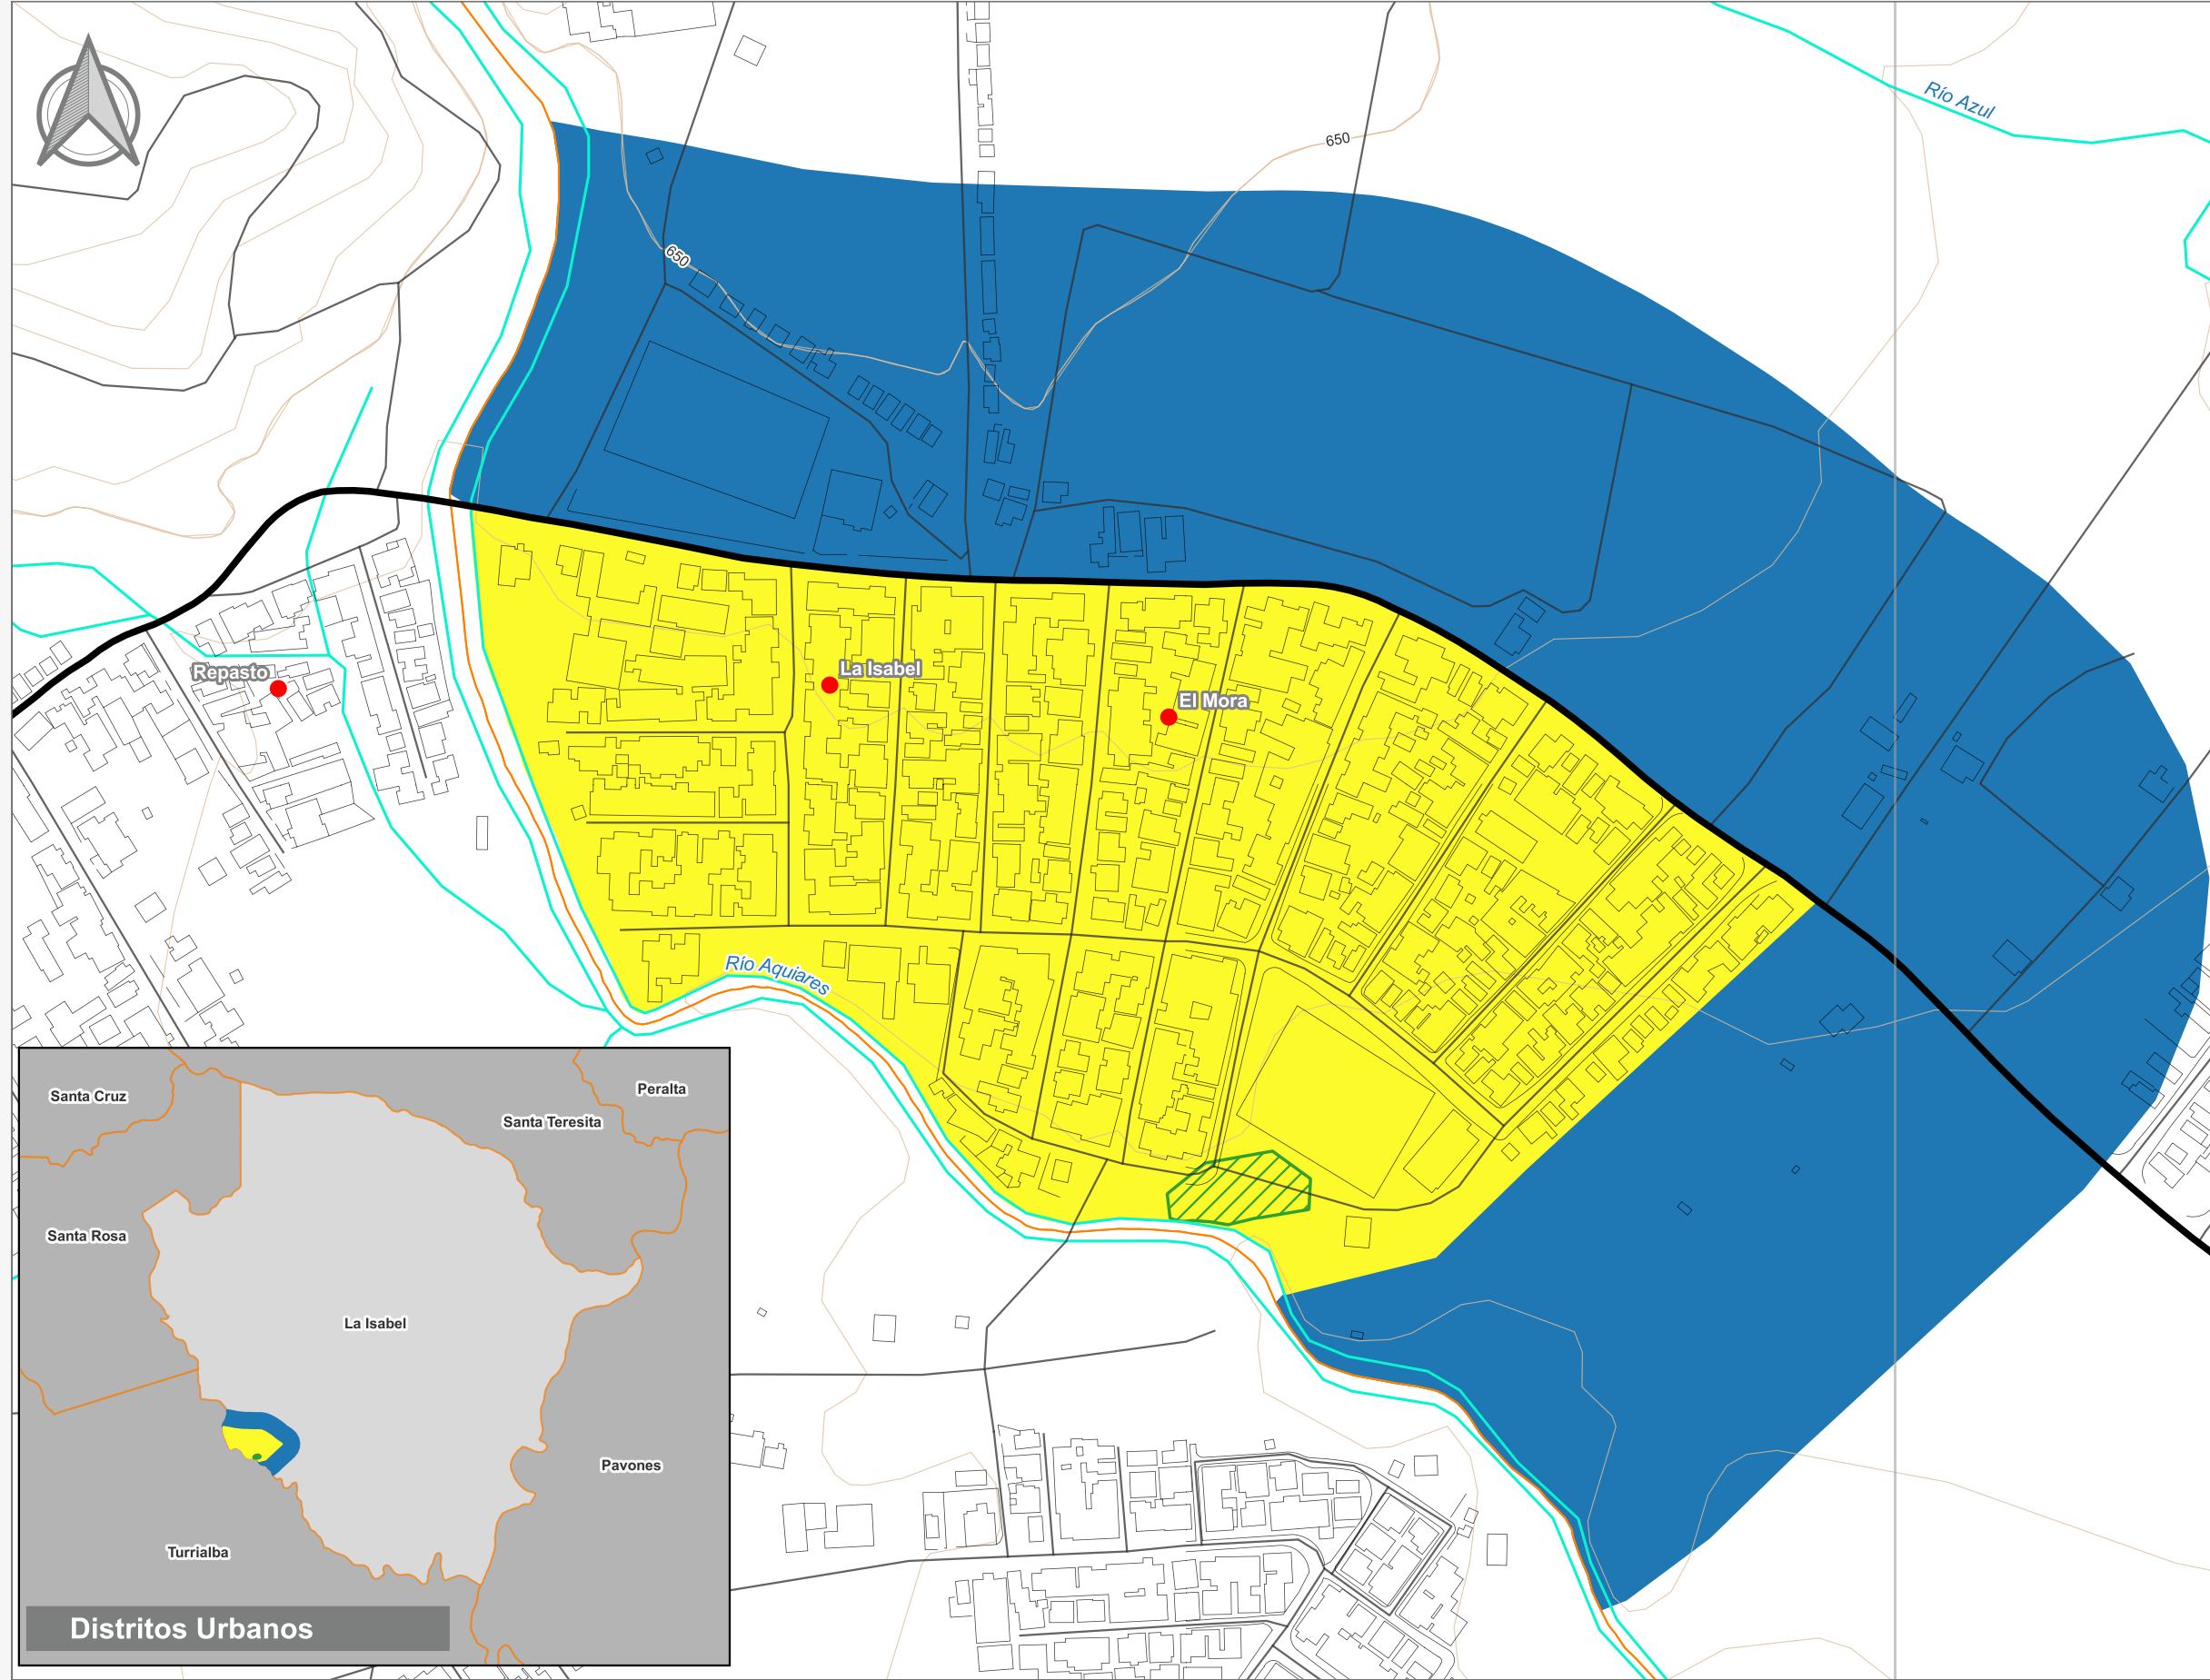

Cuadrante Urbano
Provincia: Cartago | Cantón: Turrialba | Distrito: La Isabela

Simbología

- Toponimia
- Red Vial Nacional
- Red Vial Cantonal
- Hidrografía
- Curvas de nivel
- Límite distrital

Delimitación del Cuadrante Urbano

- Cuadrante Urbano
- Áreas de Expansión
- ▨ Áreas con Restricciones dentro de Cuadrante Urbano

Escala

1:3.500

0 100 200 m

Elaboración: Instituto Nacional de Vivienda y Urbanismo

Fuente: Google Earth/ SNIT
Proyección: CRTM 05
Datum: WGS 84
Fecha: Junio 2023