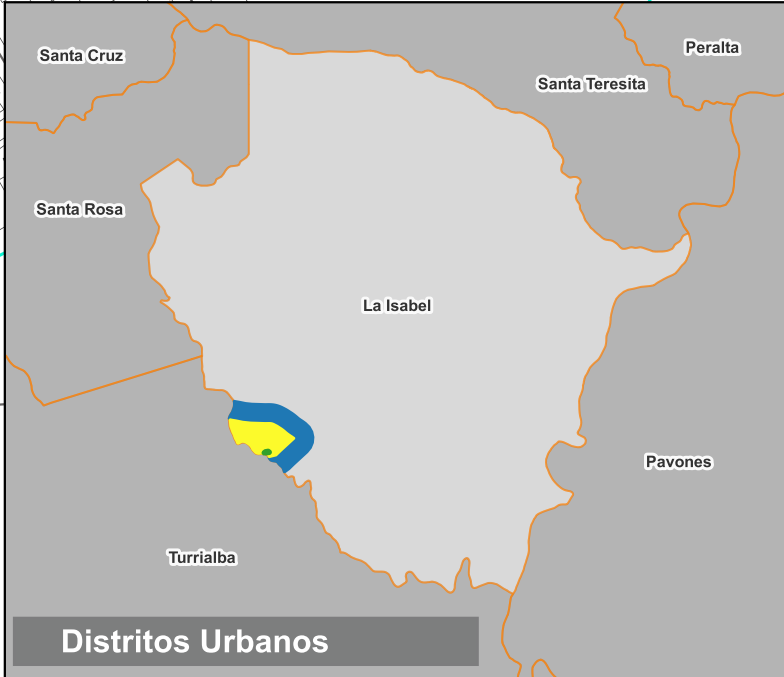

Cuadrante Urbano
Provincia: Cartago | Cantón: Turrialba | Distrito: La Isabela

Simbología

- Toponimia
- Red Vial Nacional
- Red Vial Cantonal
- Hidrografía
- Curvas de nivel
- Límite distrital

Delimitación del Cuadrante Urbano

- Cuadrante Urbano
- Áreas de Expansión
- ▨ Áreas con Restricciones dentro de Cuadrante Urbano

Escala

1:3.500

0 100 200 m

Elaboración: Instituto Nacional de Vivienda y Urbanismo

Fuente: Google Earth/ SNIT
Proyección: CRTM 05
Datum: WGS 84
Fecha: Junio 2023