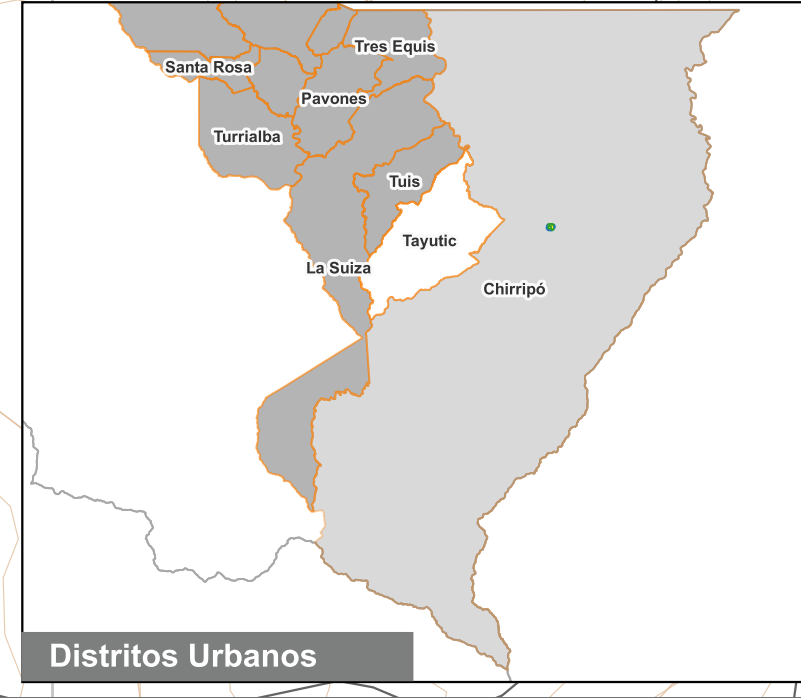

Cuadrante Urbano
Provincia: Cartago | Cantón: Turrialba | Distrito: Chirripó

Simbología

- Toponimia
- Red Vial Nacional
- Red Vial Cantonal
- Hidrografía
- Curvas de nivel
- Límite distrital

Delimitación del Cuadrante Urbano

- Cuadrante Urbano
- Áreas de Expansión
- Áreas con Restricciones
- ▨ Áreas con Restricciones dentro de Cuadrante Urbano

Escala

1:3 500

0 100 200 m

Elaboración: Instituto Nacional de Vivienda y Urbanismo

Fuente: Google Earth/ SNIT
Proyección: CRTM 05
Datum: WGS 84
Fecha: Junio 2023