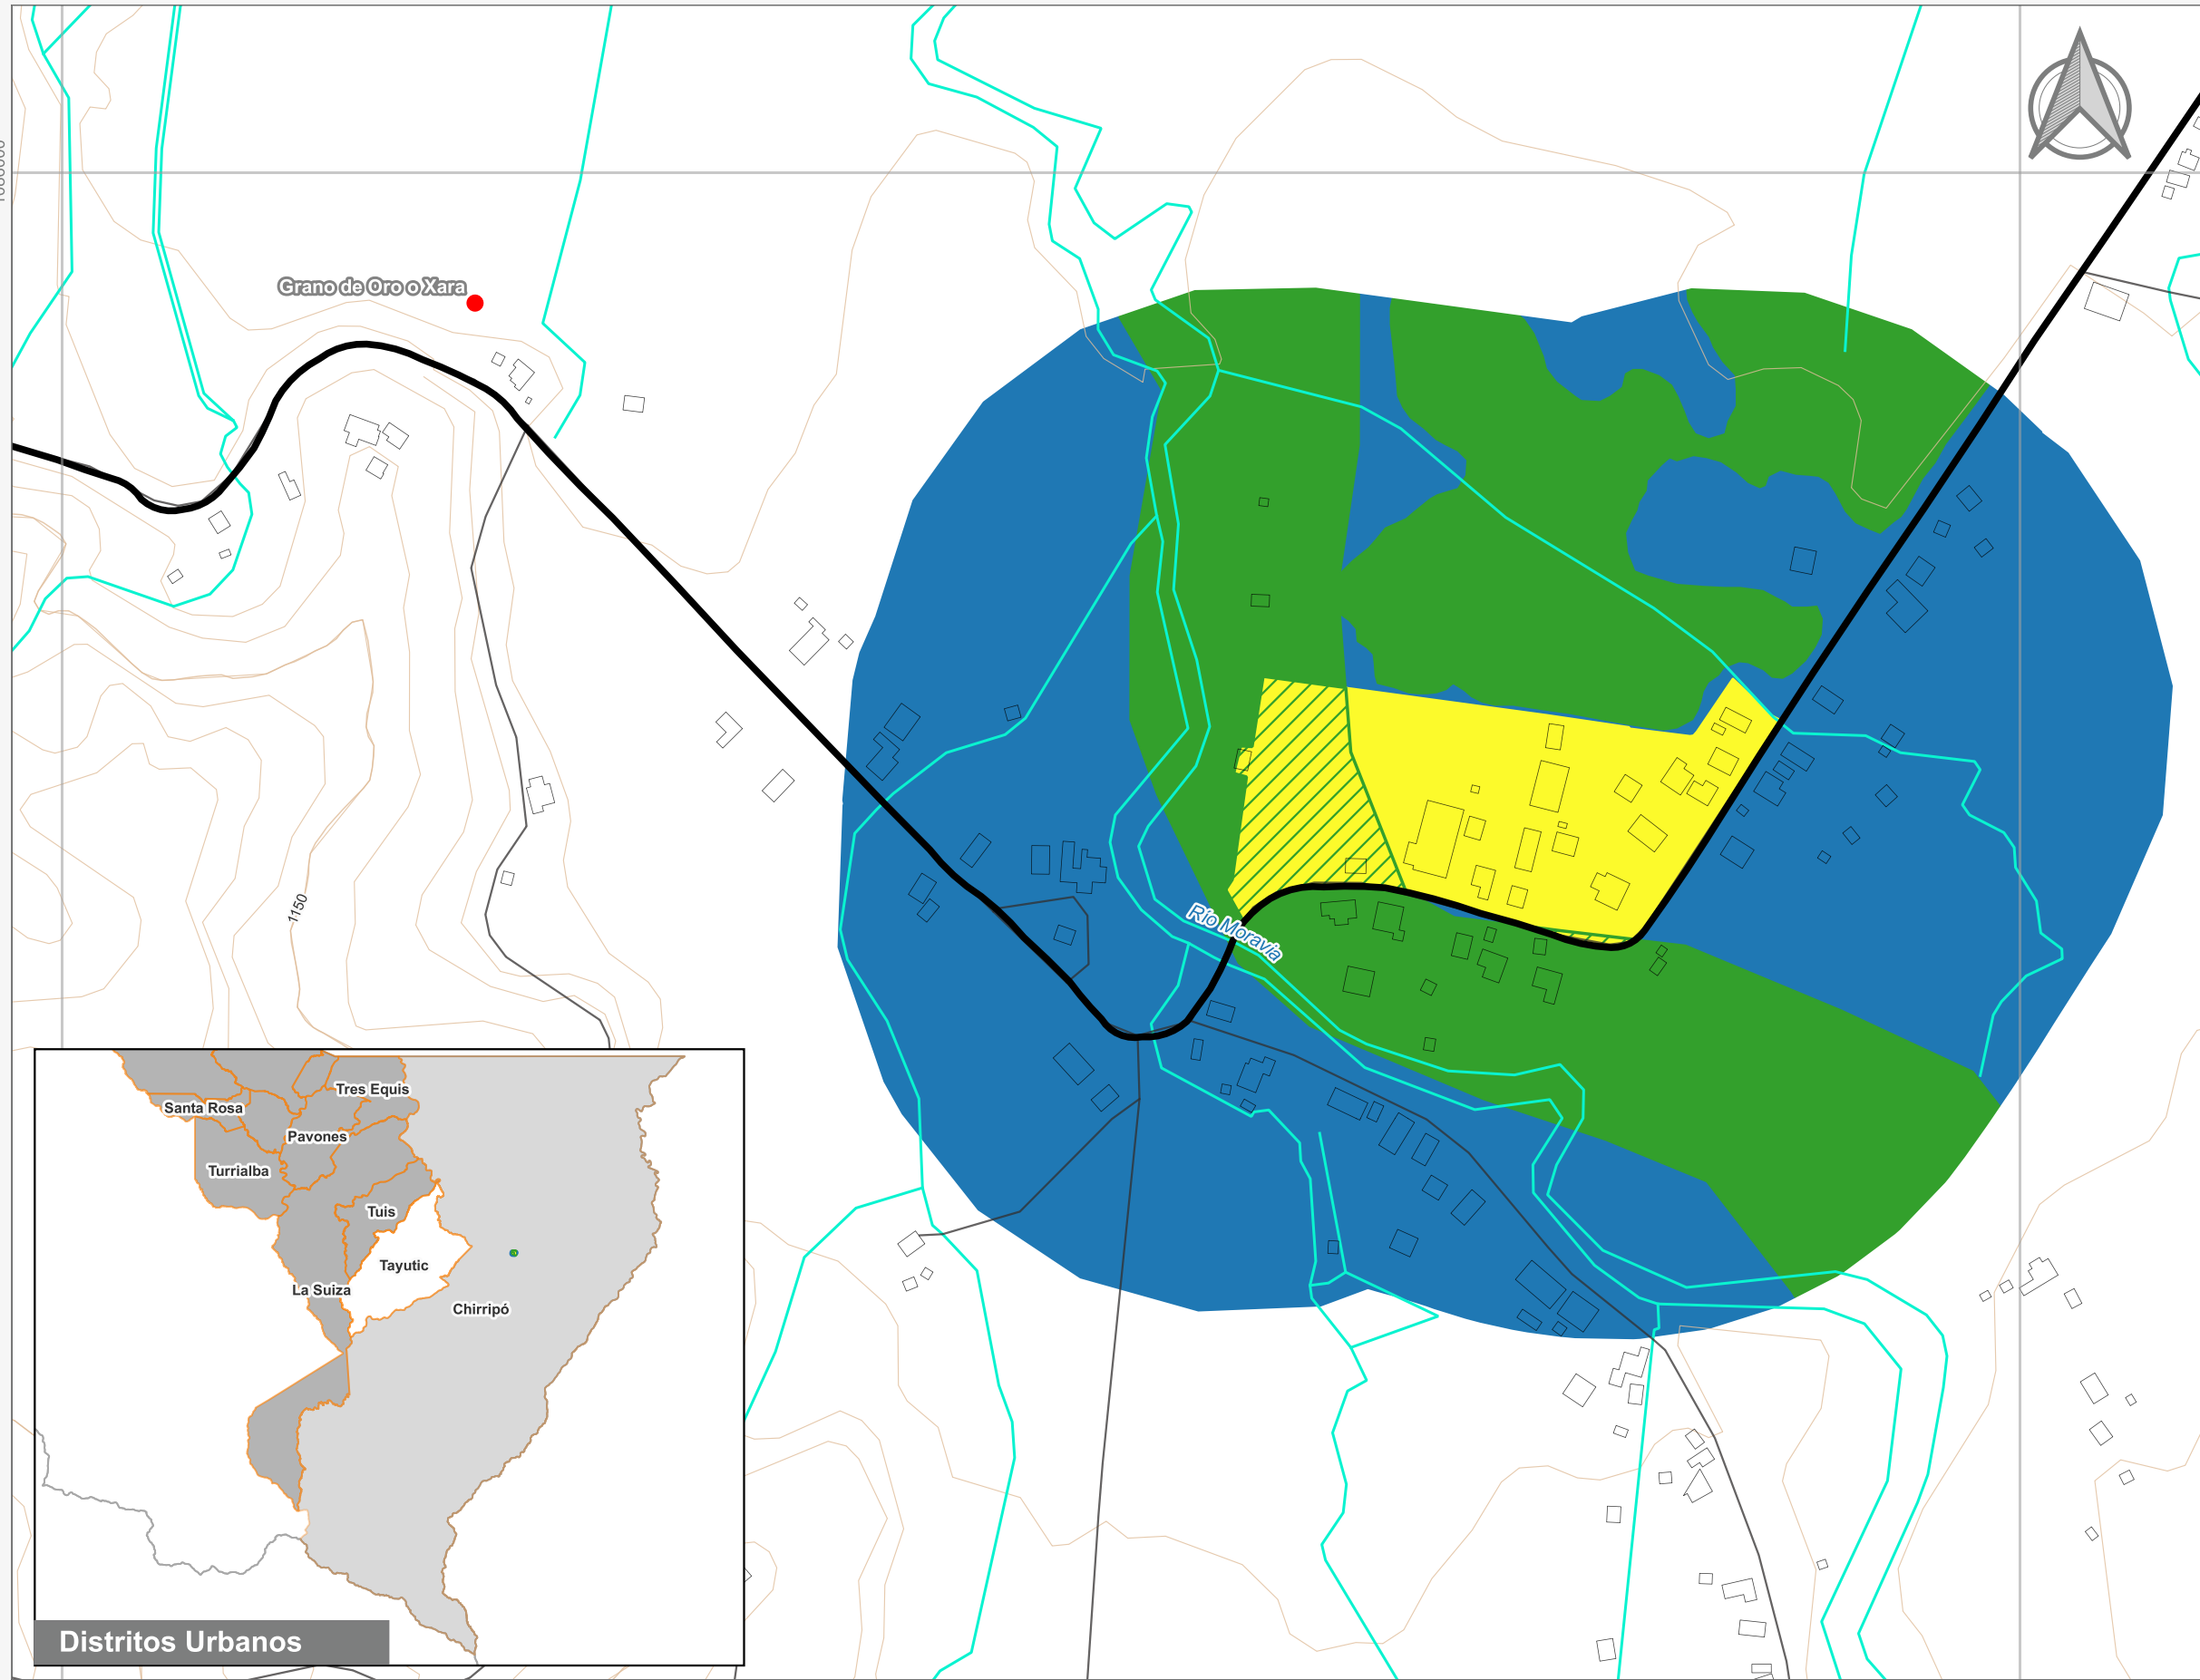

Cuadrante Urbano
Provincia: Cartago | Cantón: Turrialba | Distrito: Chirripó

Simbología

- Toponimia
- Red Vial Nacional
- Red Vial Cantonal
- Hidrografía
- Curvas de nivel
- Límite distrital

Delimitación del Cuadrante Urbano

- Cuadrante Urbano
- Áreas de Expansión
- Áreas con Restricciones
- ▨ Áreas con Restricciones dentro de Cuadrante Urbano

Escala

1:3 500

0 100 200 m

Elaboración: Instituto Nacional de Vivienda y Urbanismo

Fuente: Google Earth/ SNIT
Proyección: CRTM 05
Datum: WGS 84
Fecha: Junio 2023