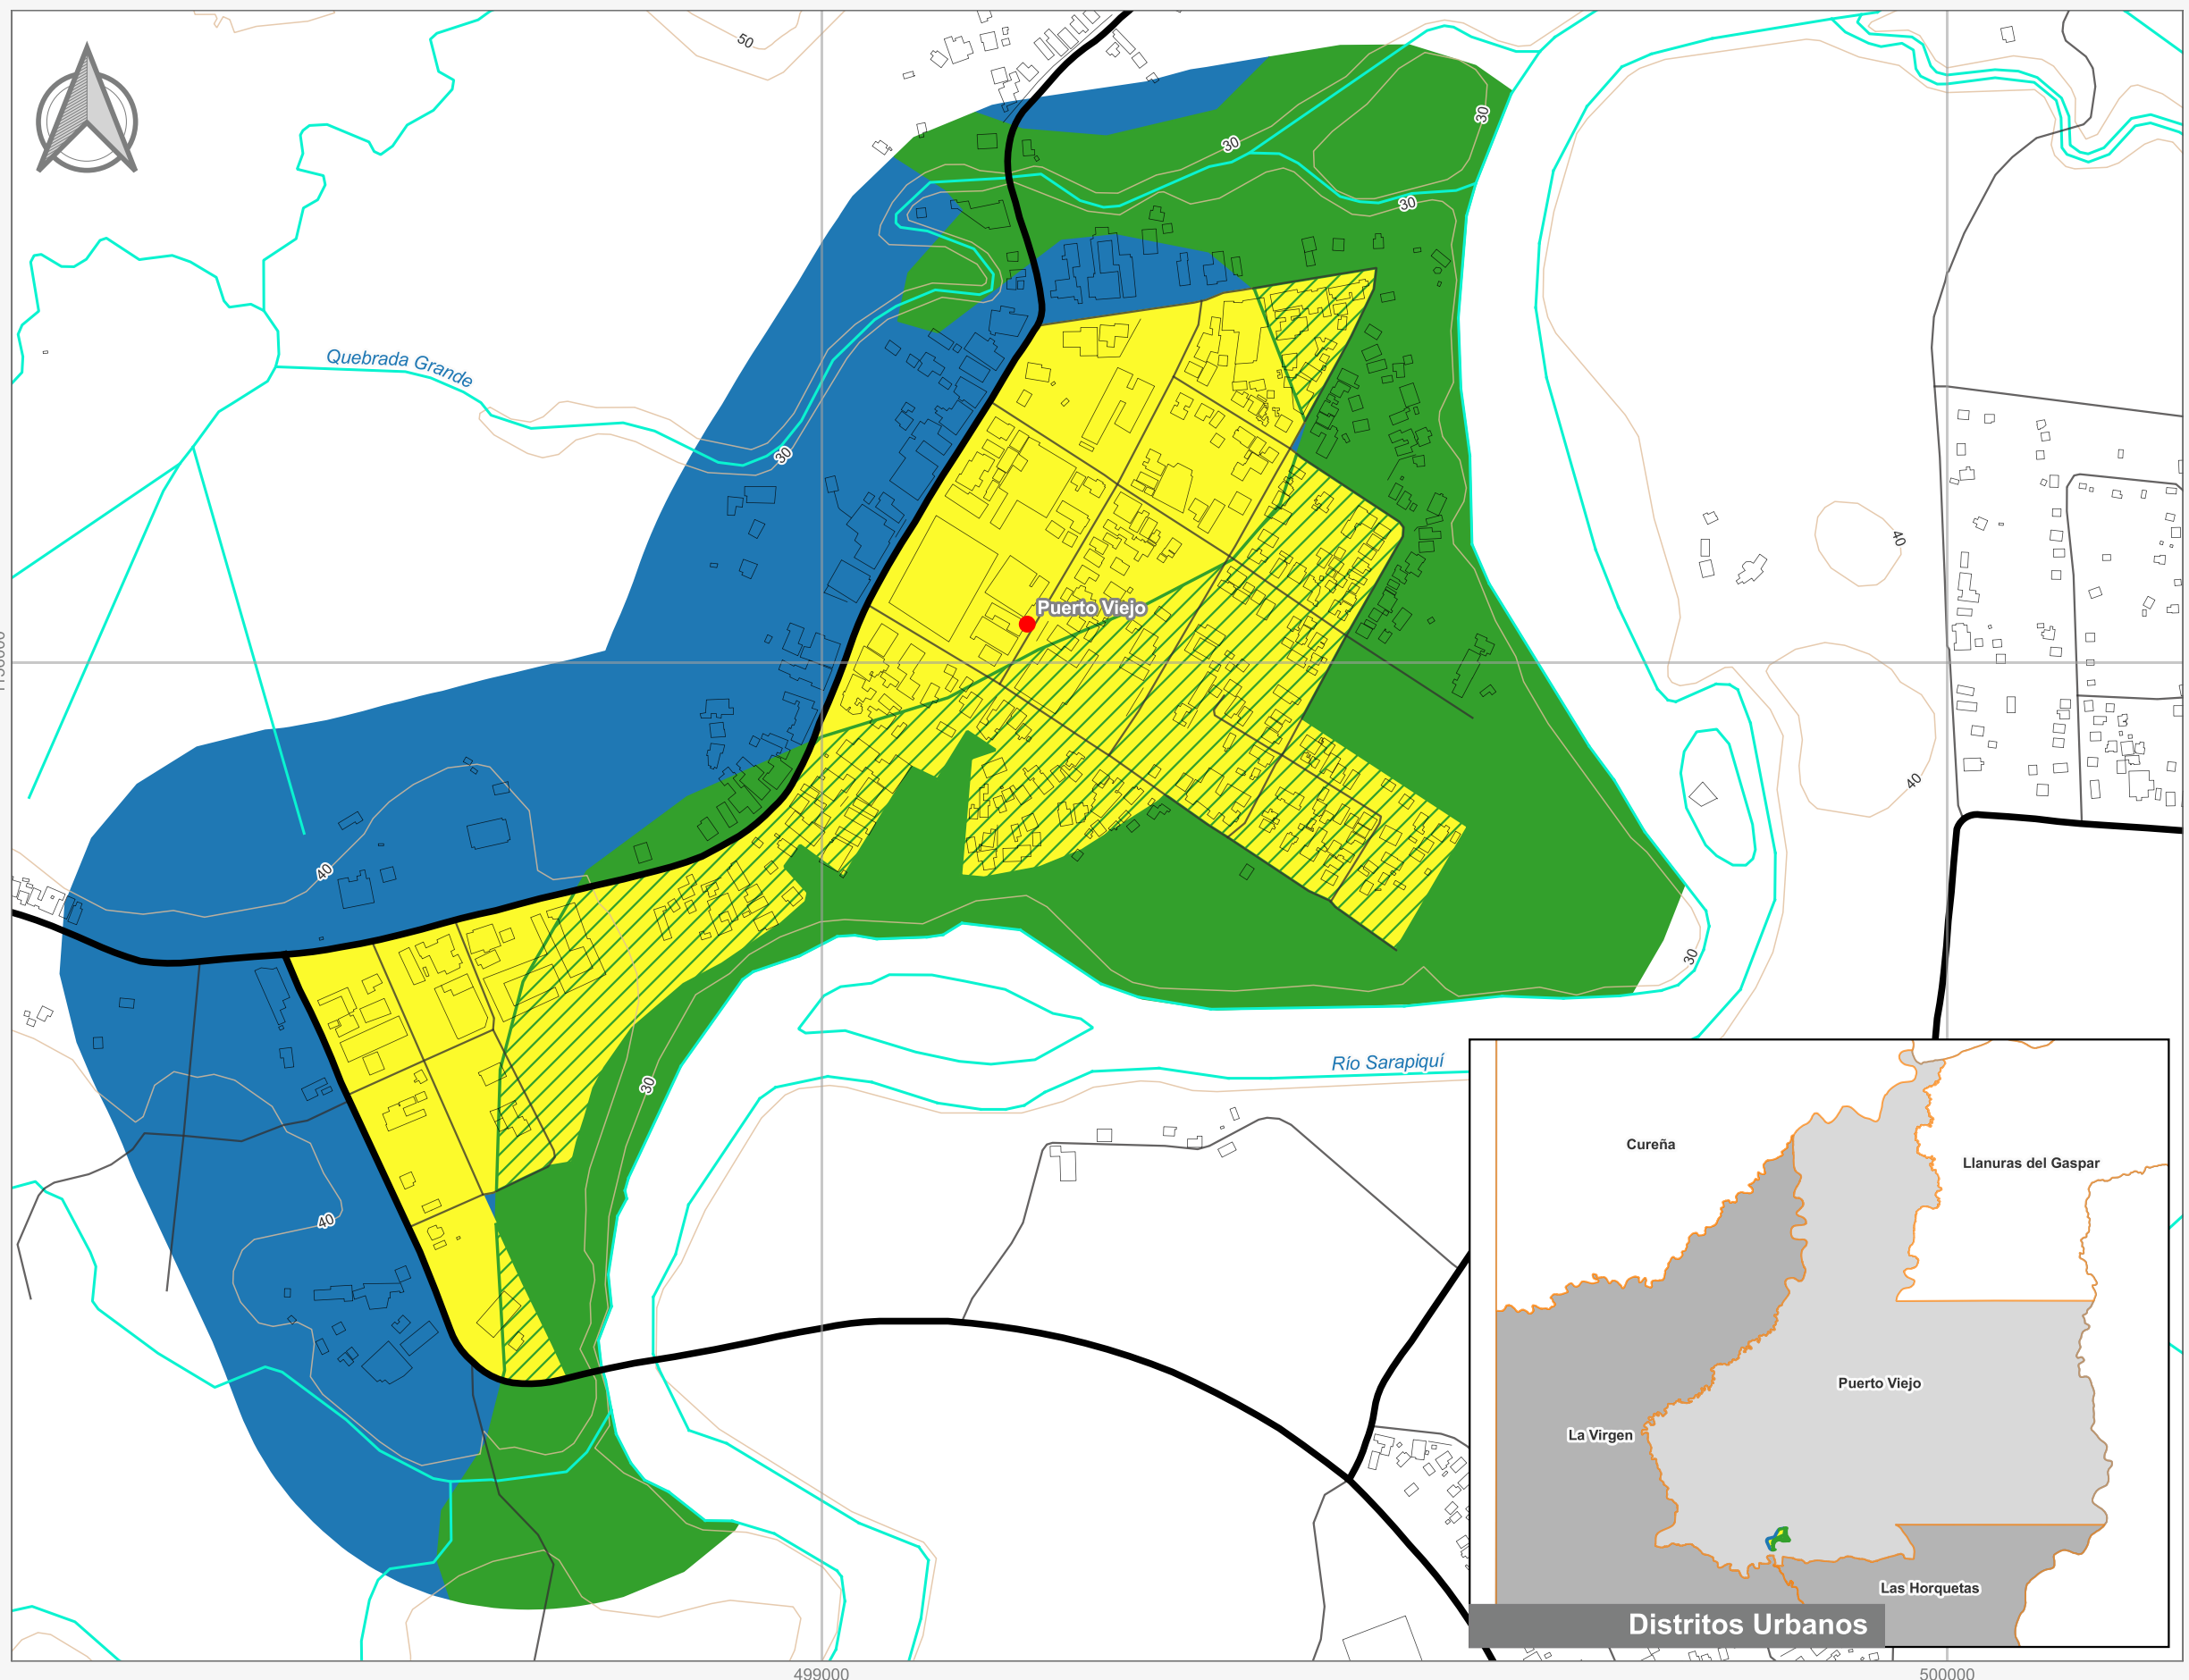

Cuadrante Urbano
Provincia: Heredia | Cantón: Sarapiquí | Distrito: Puerto Viejo

Simbología

- Toponimia
- Red Vial Nacional
- Red Vial Cantonal
- Hidrografía
- Curvas de nivel
- Límite distrital

Delimitación del Cuadrante Urbano

- Cuadrante Urbano
- Áreas de Expansión
- Áreas con Restricciones
- ▨ Áreas con Restricciones dentro de Cuadrante Urbano

Escala

1:6.000

0 250 500 m

Elaboración: Instituto Nacional de Vivienda y Urbanismo
Fuente: Google Earth/ SNIT
Proyección: CRTM 05
Datum: WGS 84
Fecha: Agosto 2023