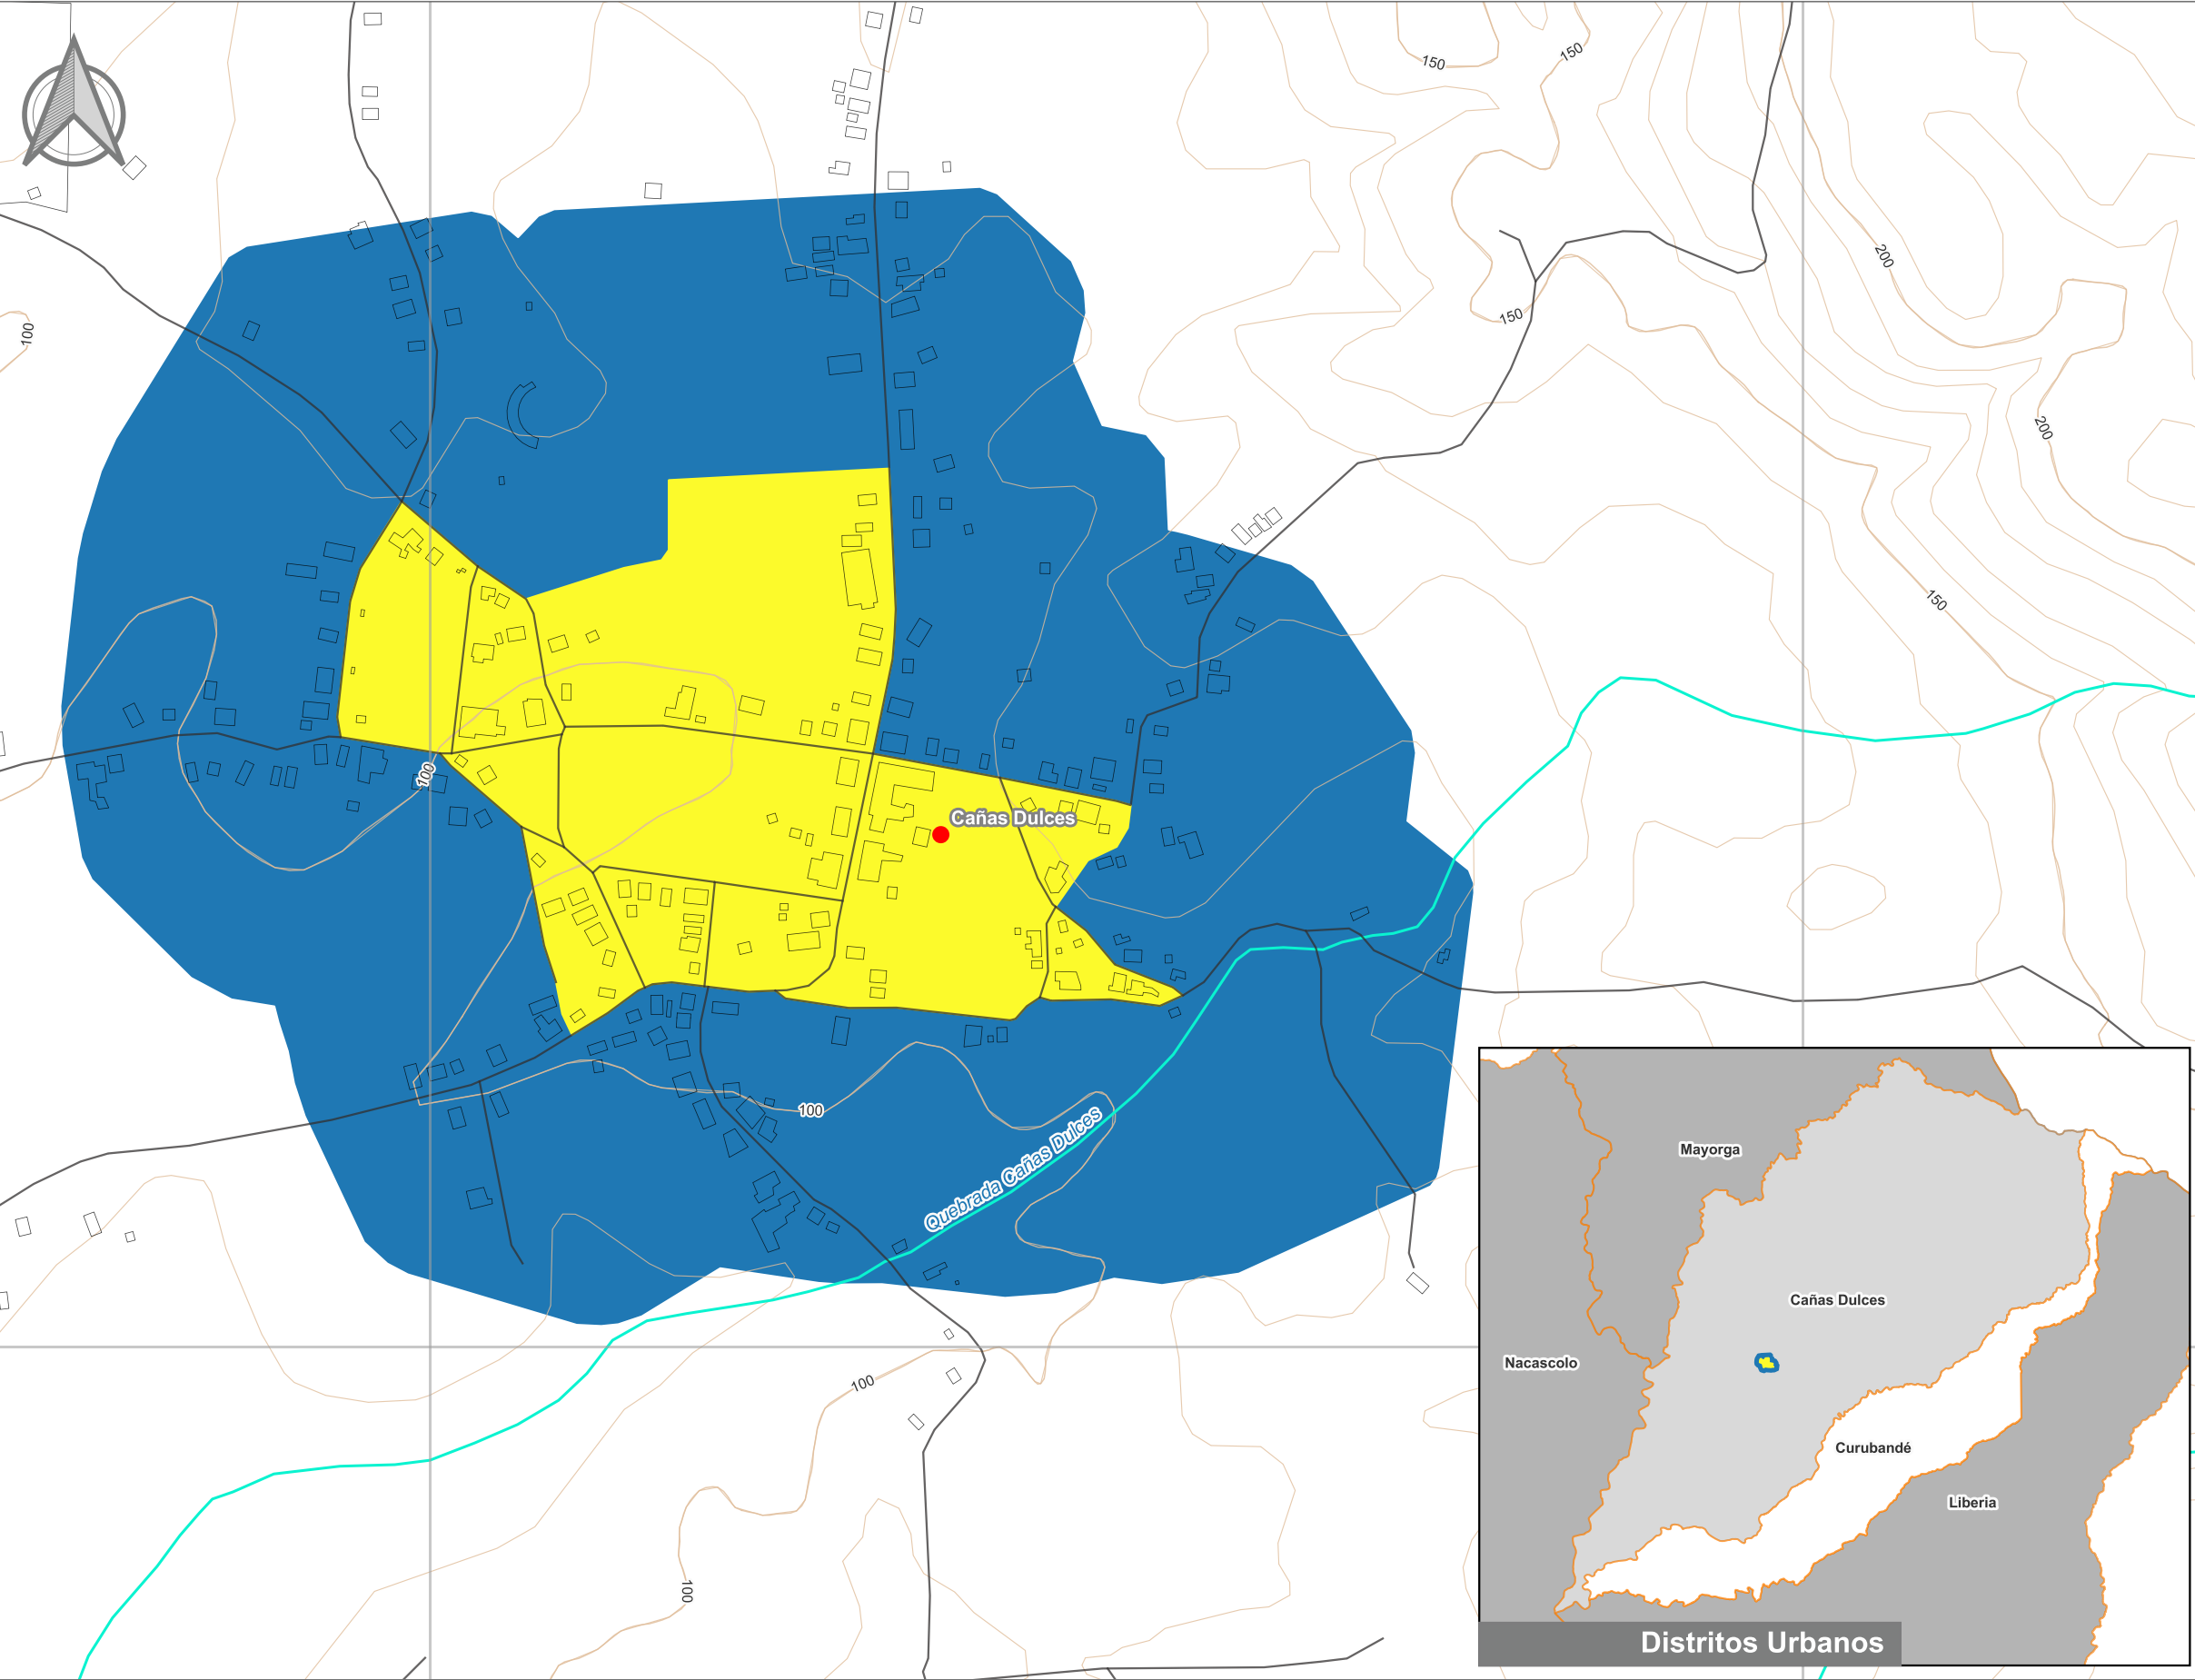

Cuadrante Urbano
Provincia: Guanacaste | Cantón: Liberia | Distrito: Cañas Dulces

Simbología

- Toponimia
- Red Vial Cantonal
- Hidrografía
- Curvas de nivel
- Límite distrital

Delimitación del Cuadrante Urbano

- Cuadrante Urbano
- Áreas de Expansión

Escala

1:5 000

0 200 400 m

Elaboración: Instituto Nacional de Vivienda y Urbanismo
Fuente: Google Earth/ SNIT
Proyección: CRTM 05
Datum: WGS 84
Fecha: Setiembre 2023