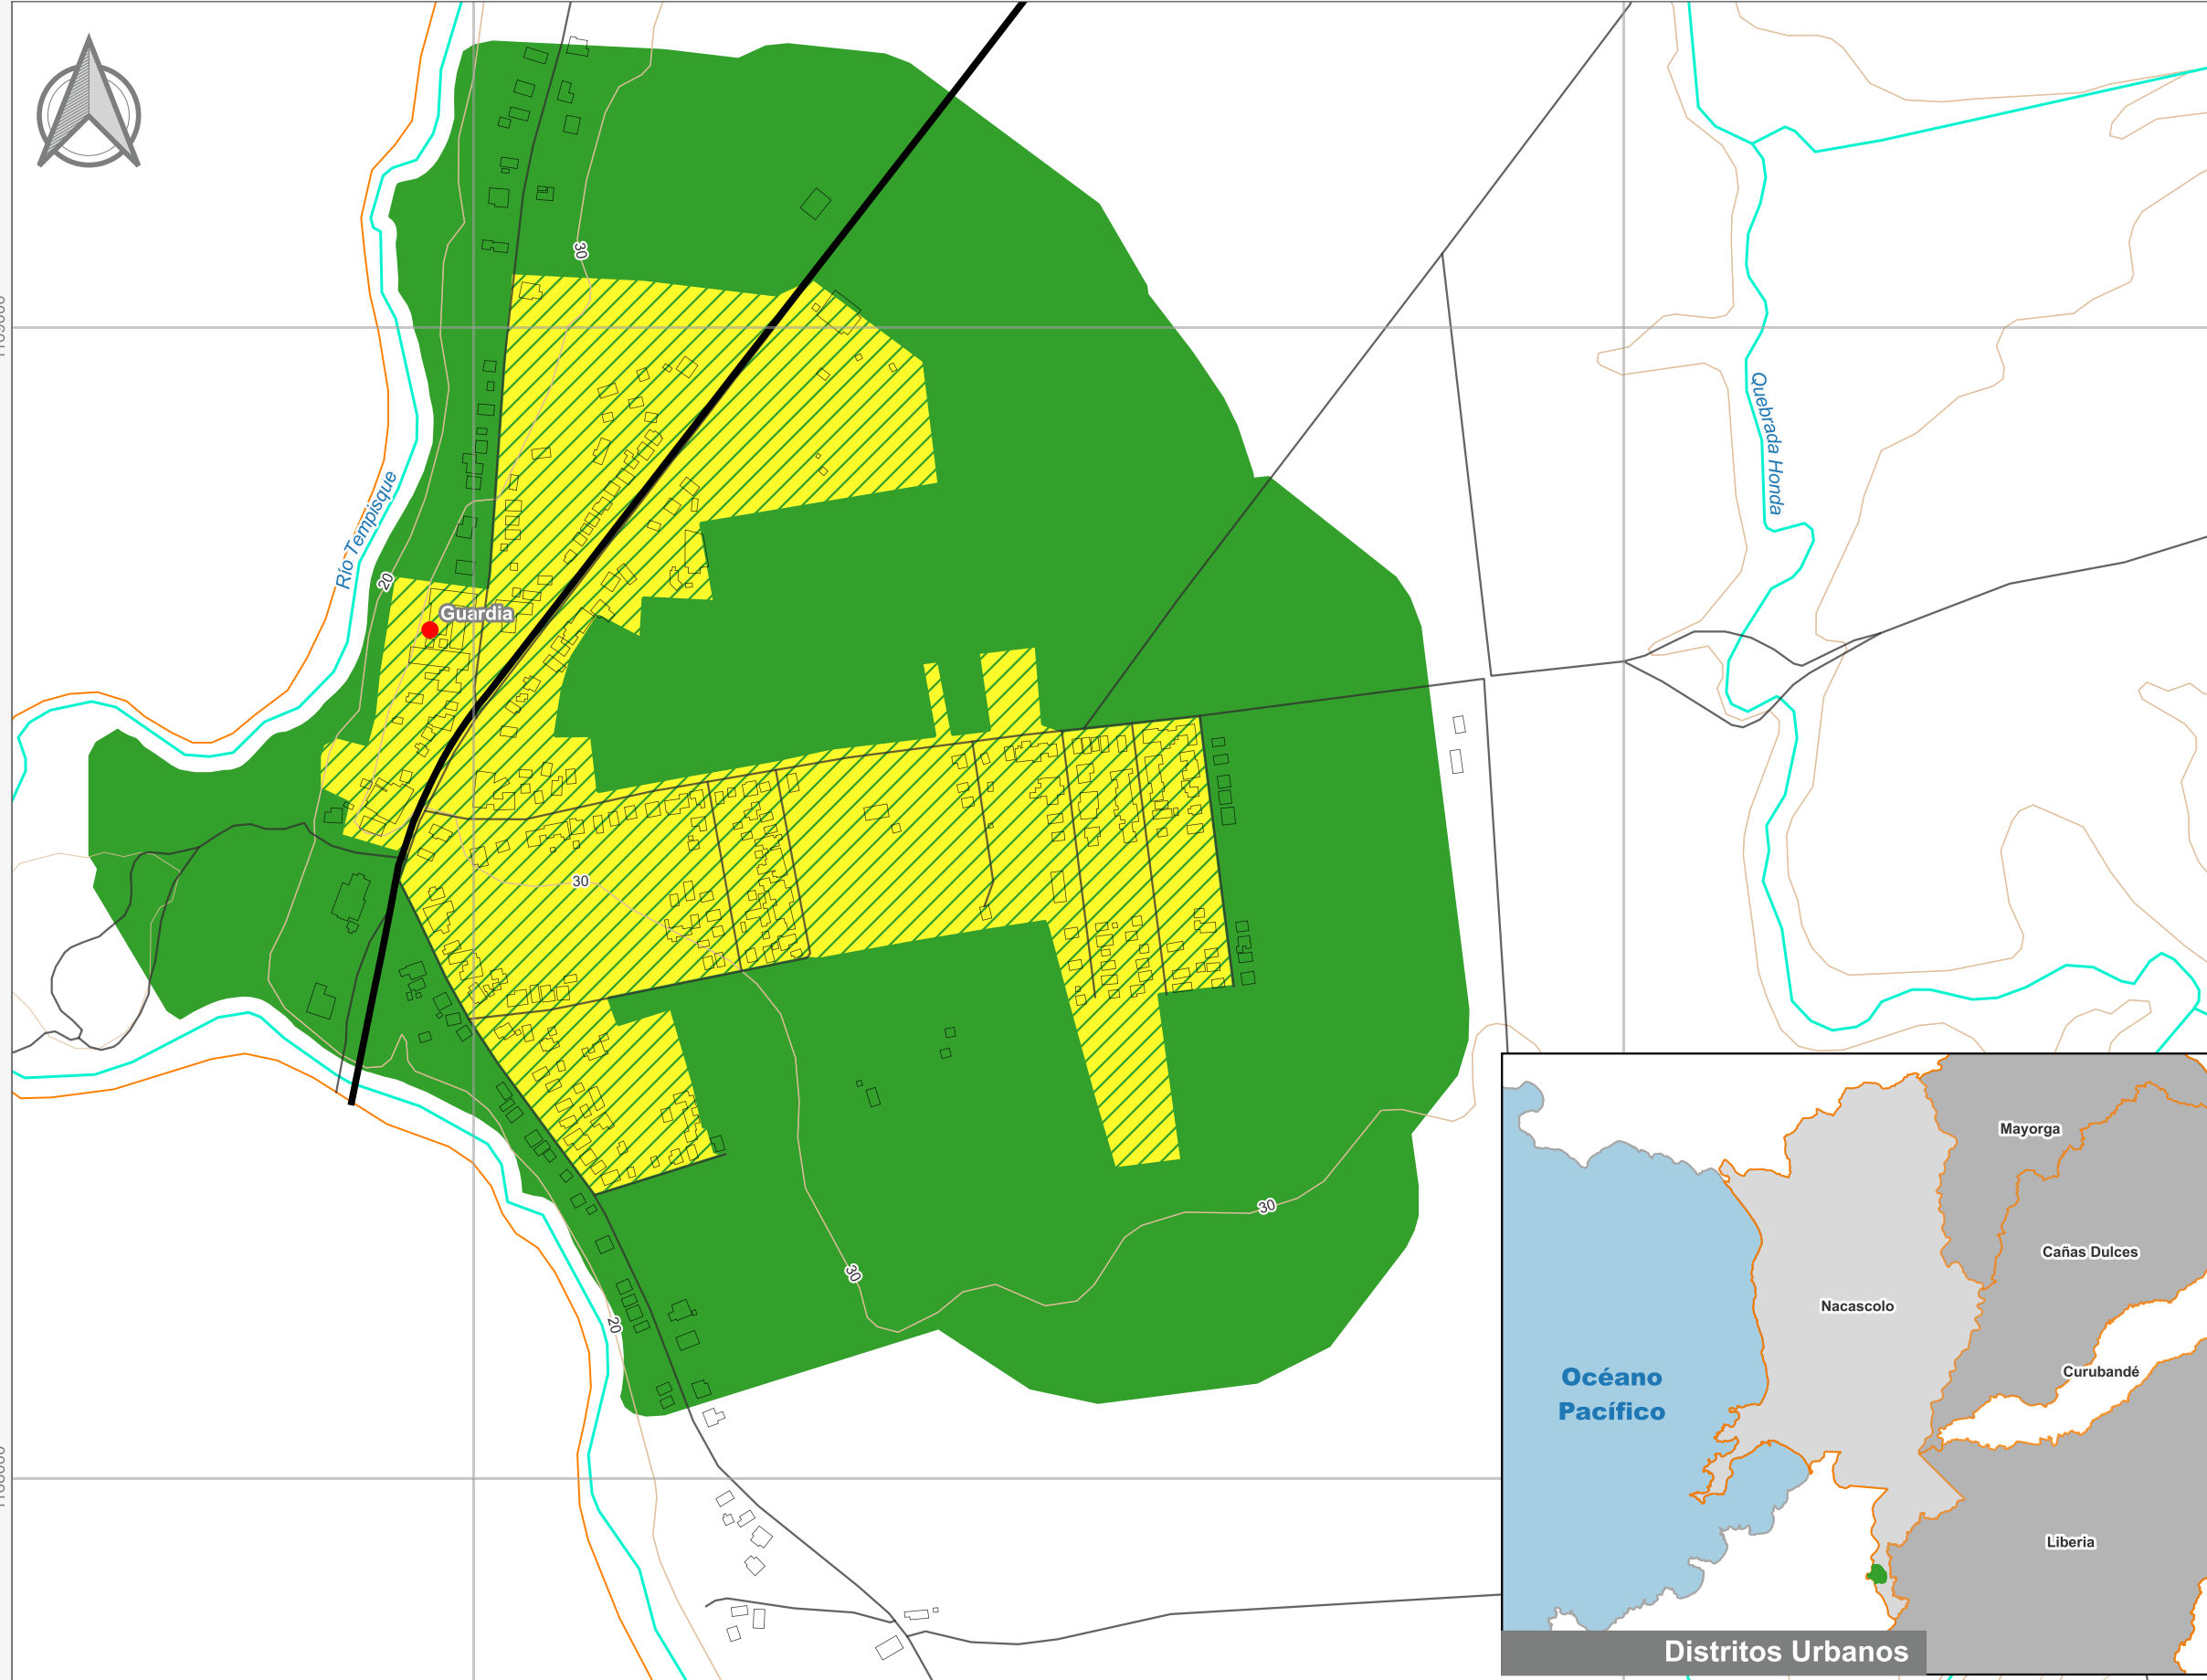

Cuadrante Urbano
Provincia: Guanacaste | Cantón: Liberia | Distrito: Nacascolo

Simbología

- Toponimia
- Red Vial Nacional
- Red Vial Cantonal
- Hidrografía
- Curvas de nivel
- Límite distrital

Delimitación del Cuadrante Urbano

- Cuadrante Urbano
- Áreas con Restricciones
- Áreas con Restricciones dentro de Cuadrante Urbano

Escala

1:6 000

0 200 400 m

Elaboración: Instituto Nacional de Vivienda y Urbanismo

Fuente: Google Earth/ SNIT
Proyección: CRTM 05
Datum: WGS 84
Fecha: Setiembre 2023