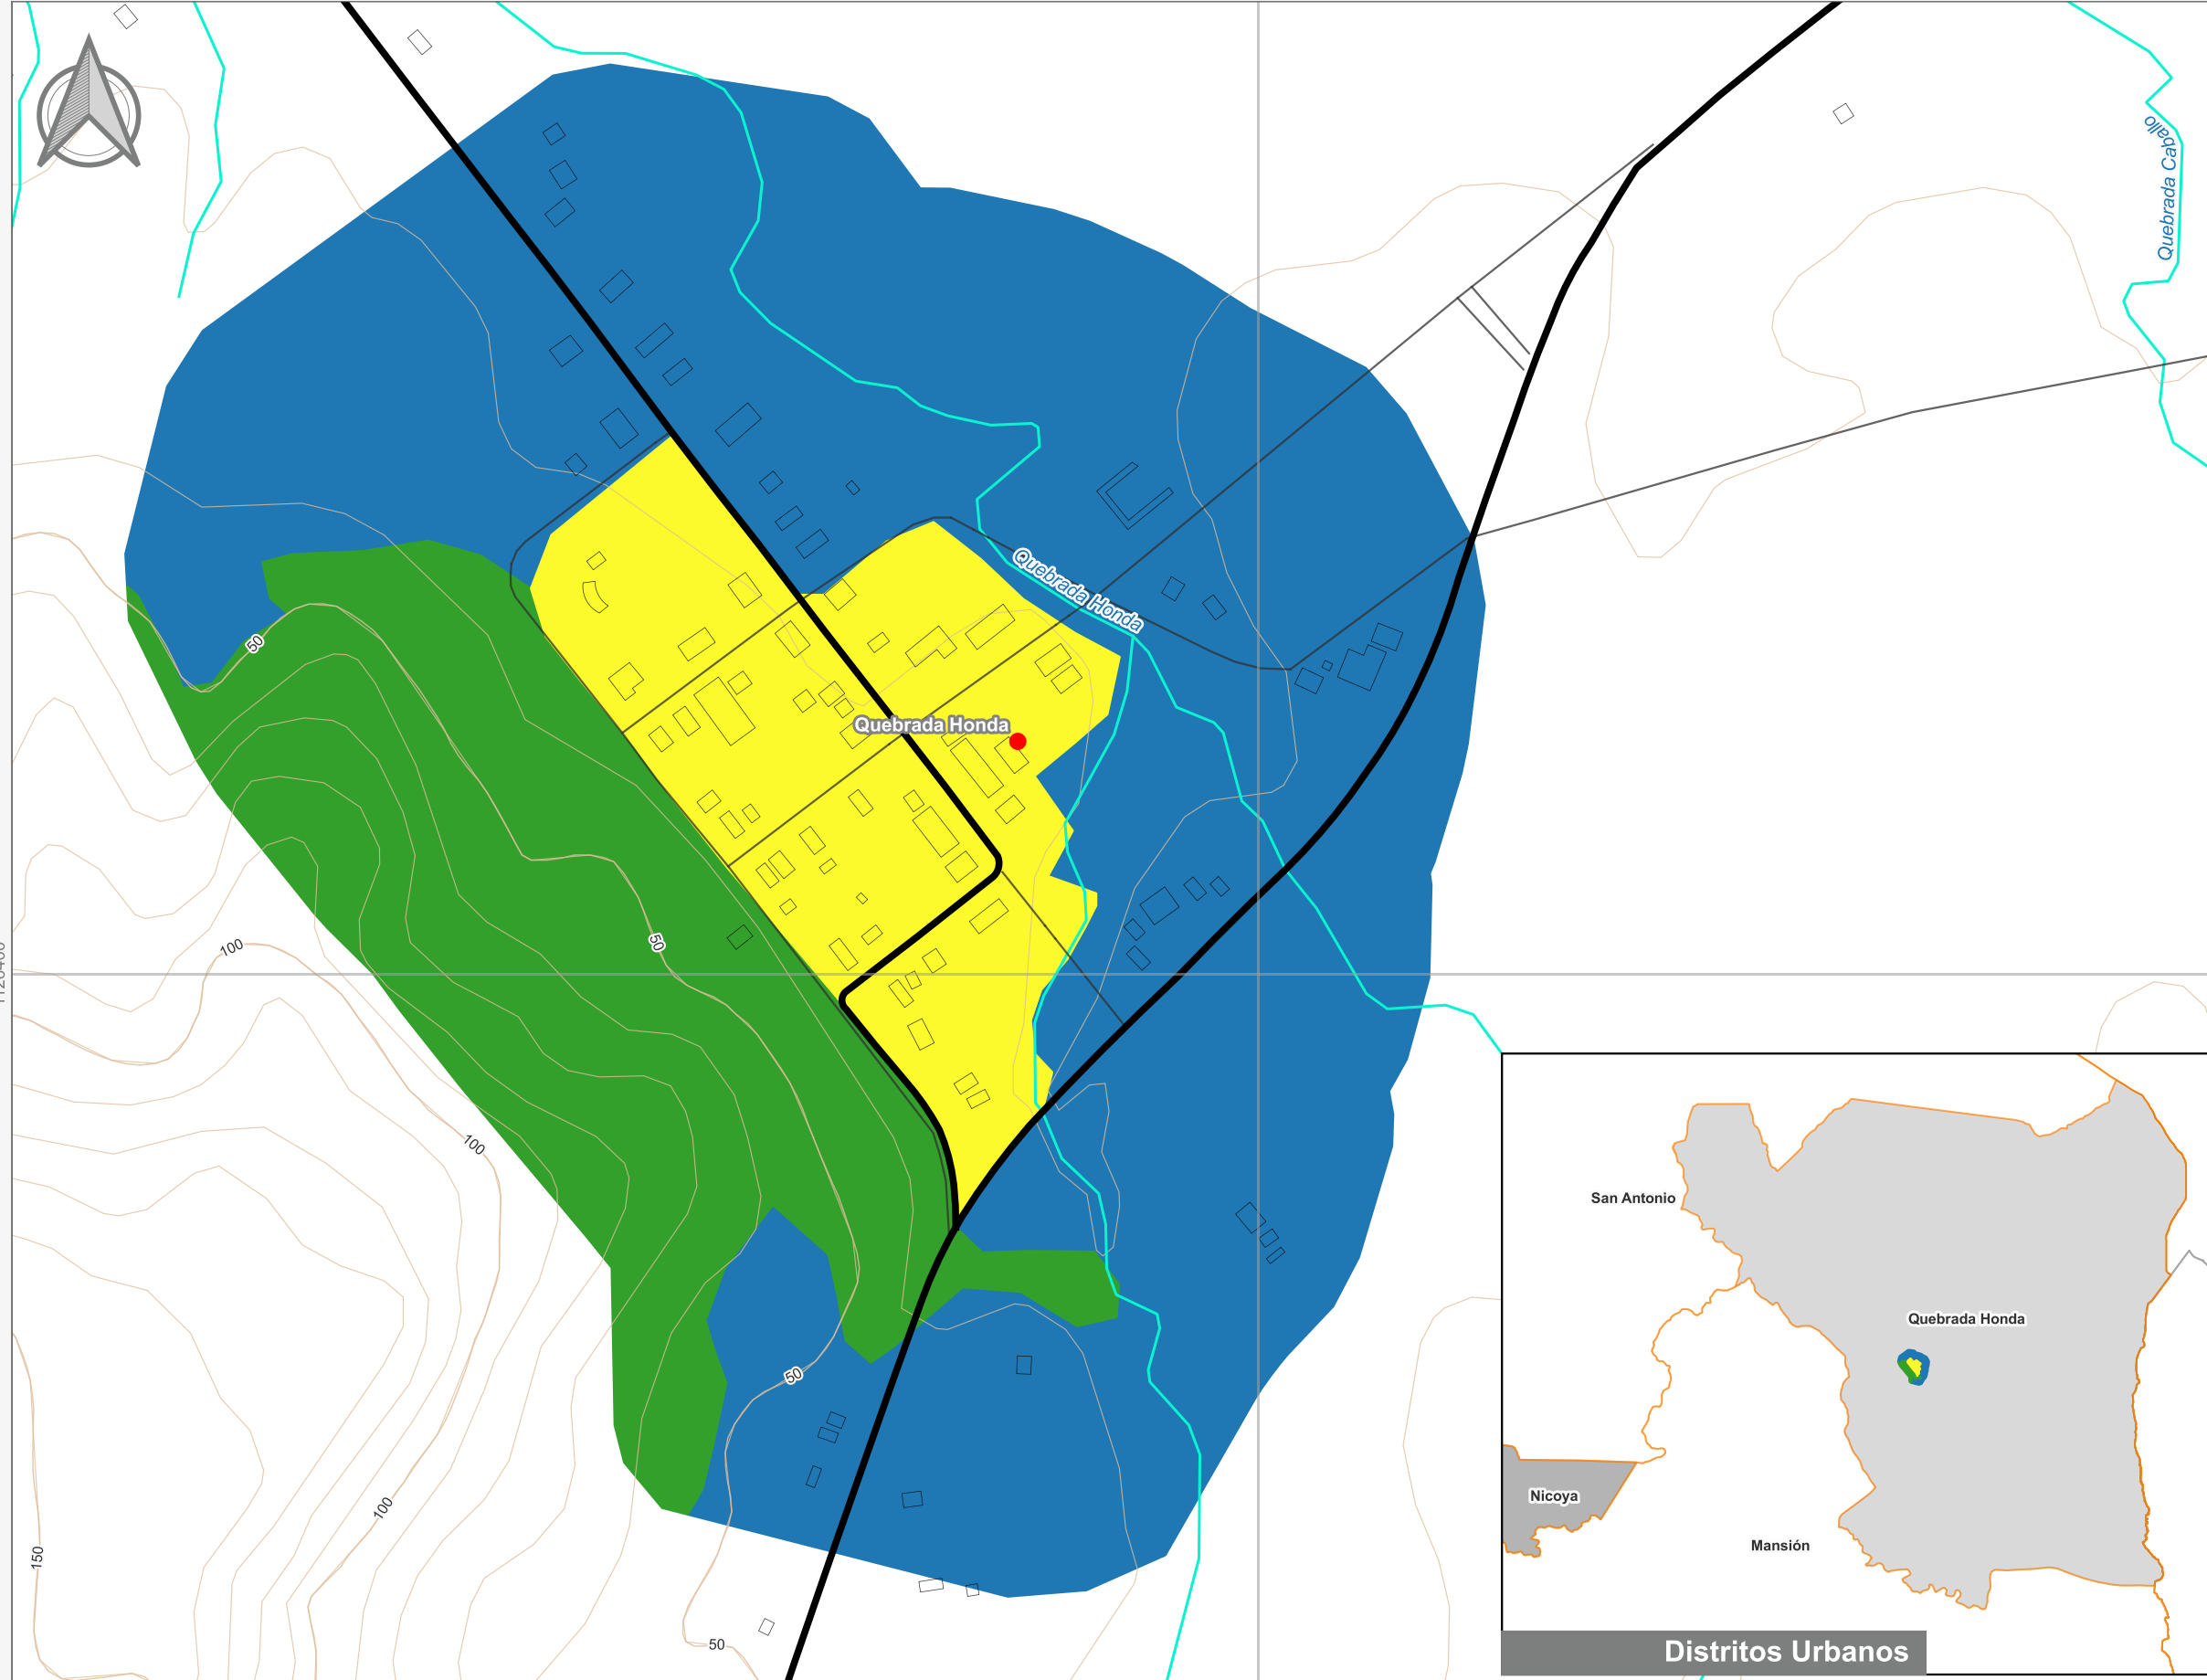

Cuadrante Urbano
Provincia: Guanacaste | Cantón: Nicoya | Distrito: Quebrada Honda

Simbología

- Toponimia
- Red Vial Nacional
- Red Vial Cantonal
- Hidrografía
- Curvas de nivel
- Límite distrital

Delimitación del Cuadrante Urbano

- Cuadrante Urbano
- Áreas de Expansión
- Áreas con Restricciones

Escala

1:4.000

0 150 300 m

Elaboración: Instituto Nacional de Vivienda y Urbanismo
Fuente: Google Earth/ SNIT / OSM
Proyección: CRTM 05
Datum: WGS 84
Fecha: Agosto 2023