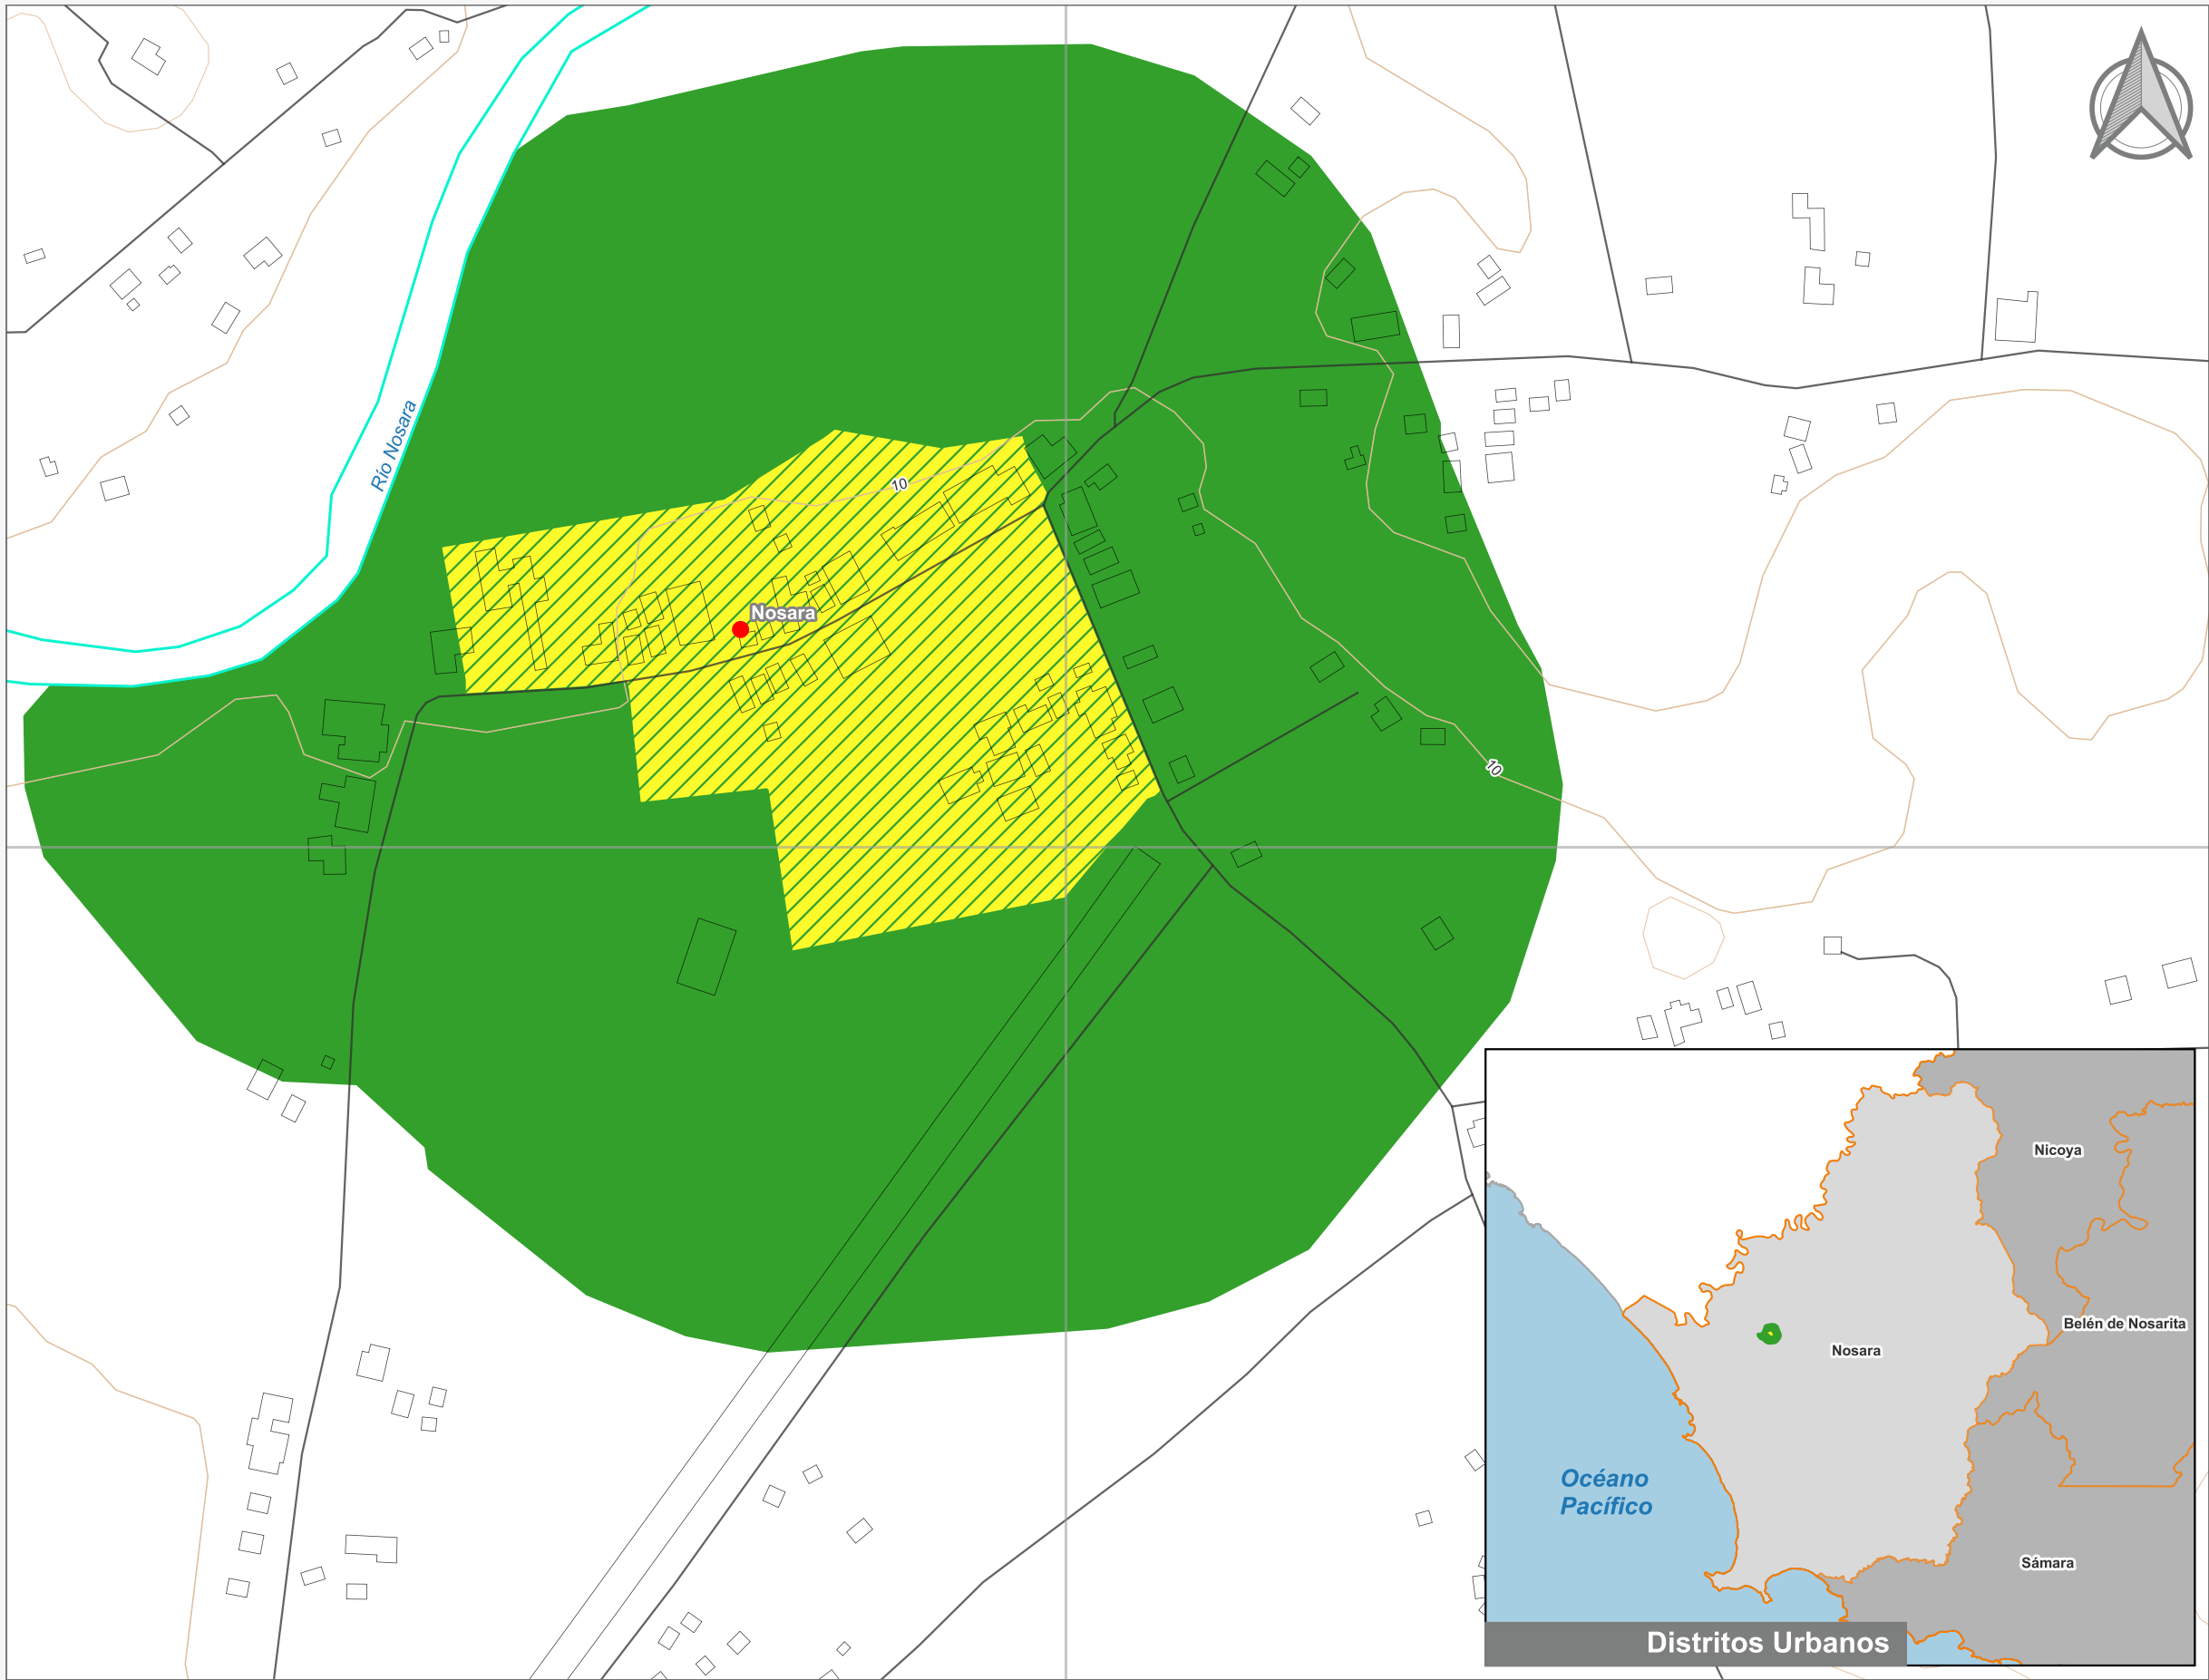

Cuadrante Urbano  
Provincia: Guanacaste | Cantón: Nicoya | Distrito: Nosara

### Simbología

- Toponimia
- Red Vial Cantonal
- Hidrografía
- Curvas de nivel
- Límite distrital

#### Delimitación del Cuadrante Urbano

- Cuadrante Urbano
- Áreas con Restricciones
- Áreas con Restricciones dentro de Cuadrante Urbano

### Escala

1:3.500,0003

0 100 200 m

Elaboración: Instituto Nacional de Vivienda y Urbanismo

Fuente: Google Earth/ SNIT  
Proyección: CRTM 05  
Datum: WGS 84  
Fecha: Agosto 2023