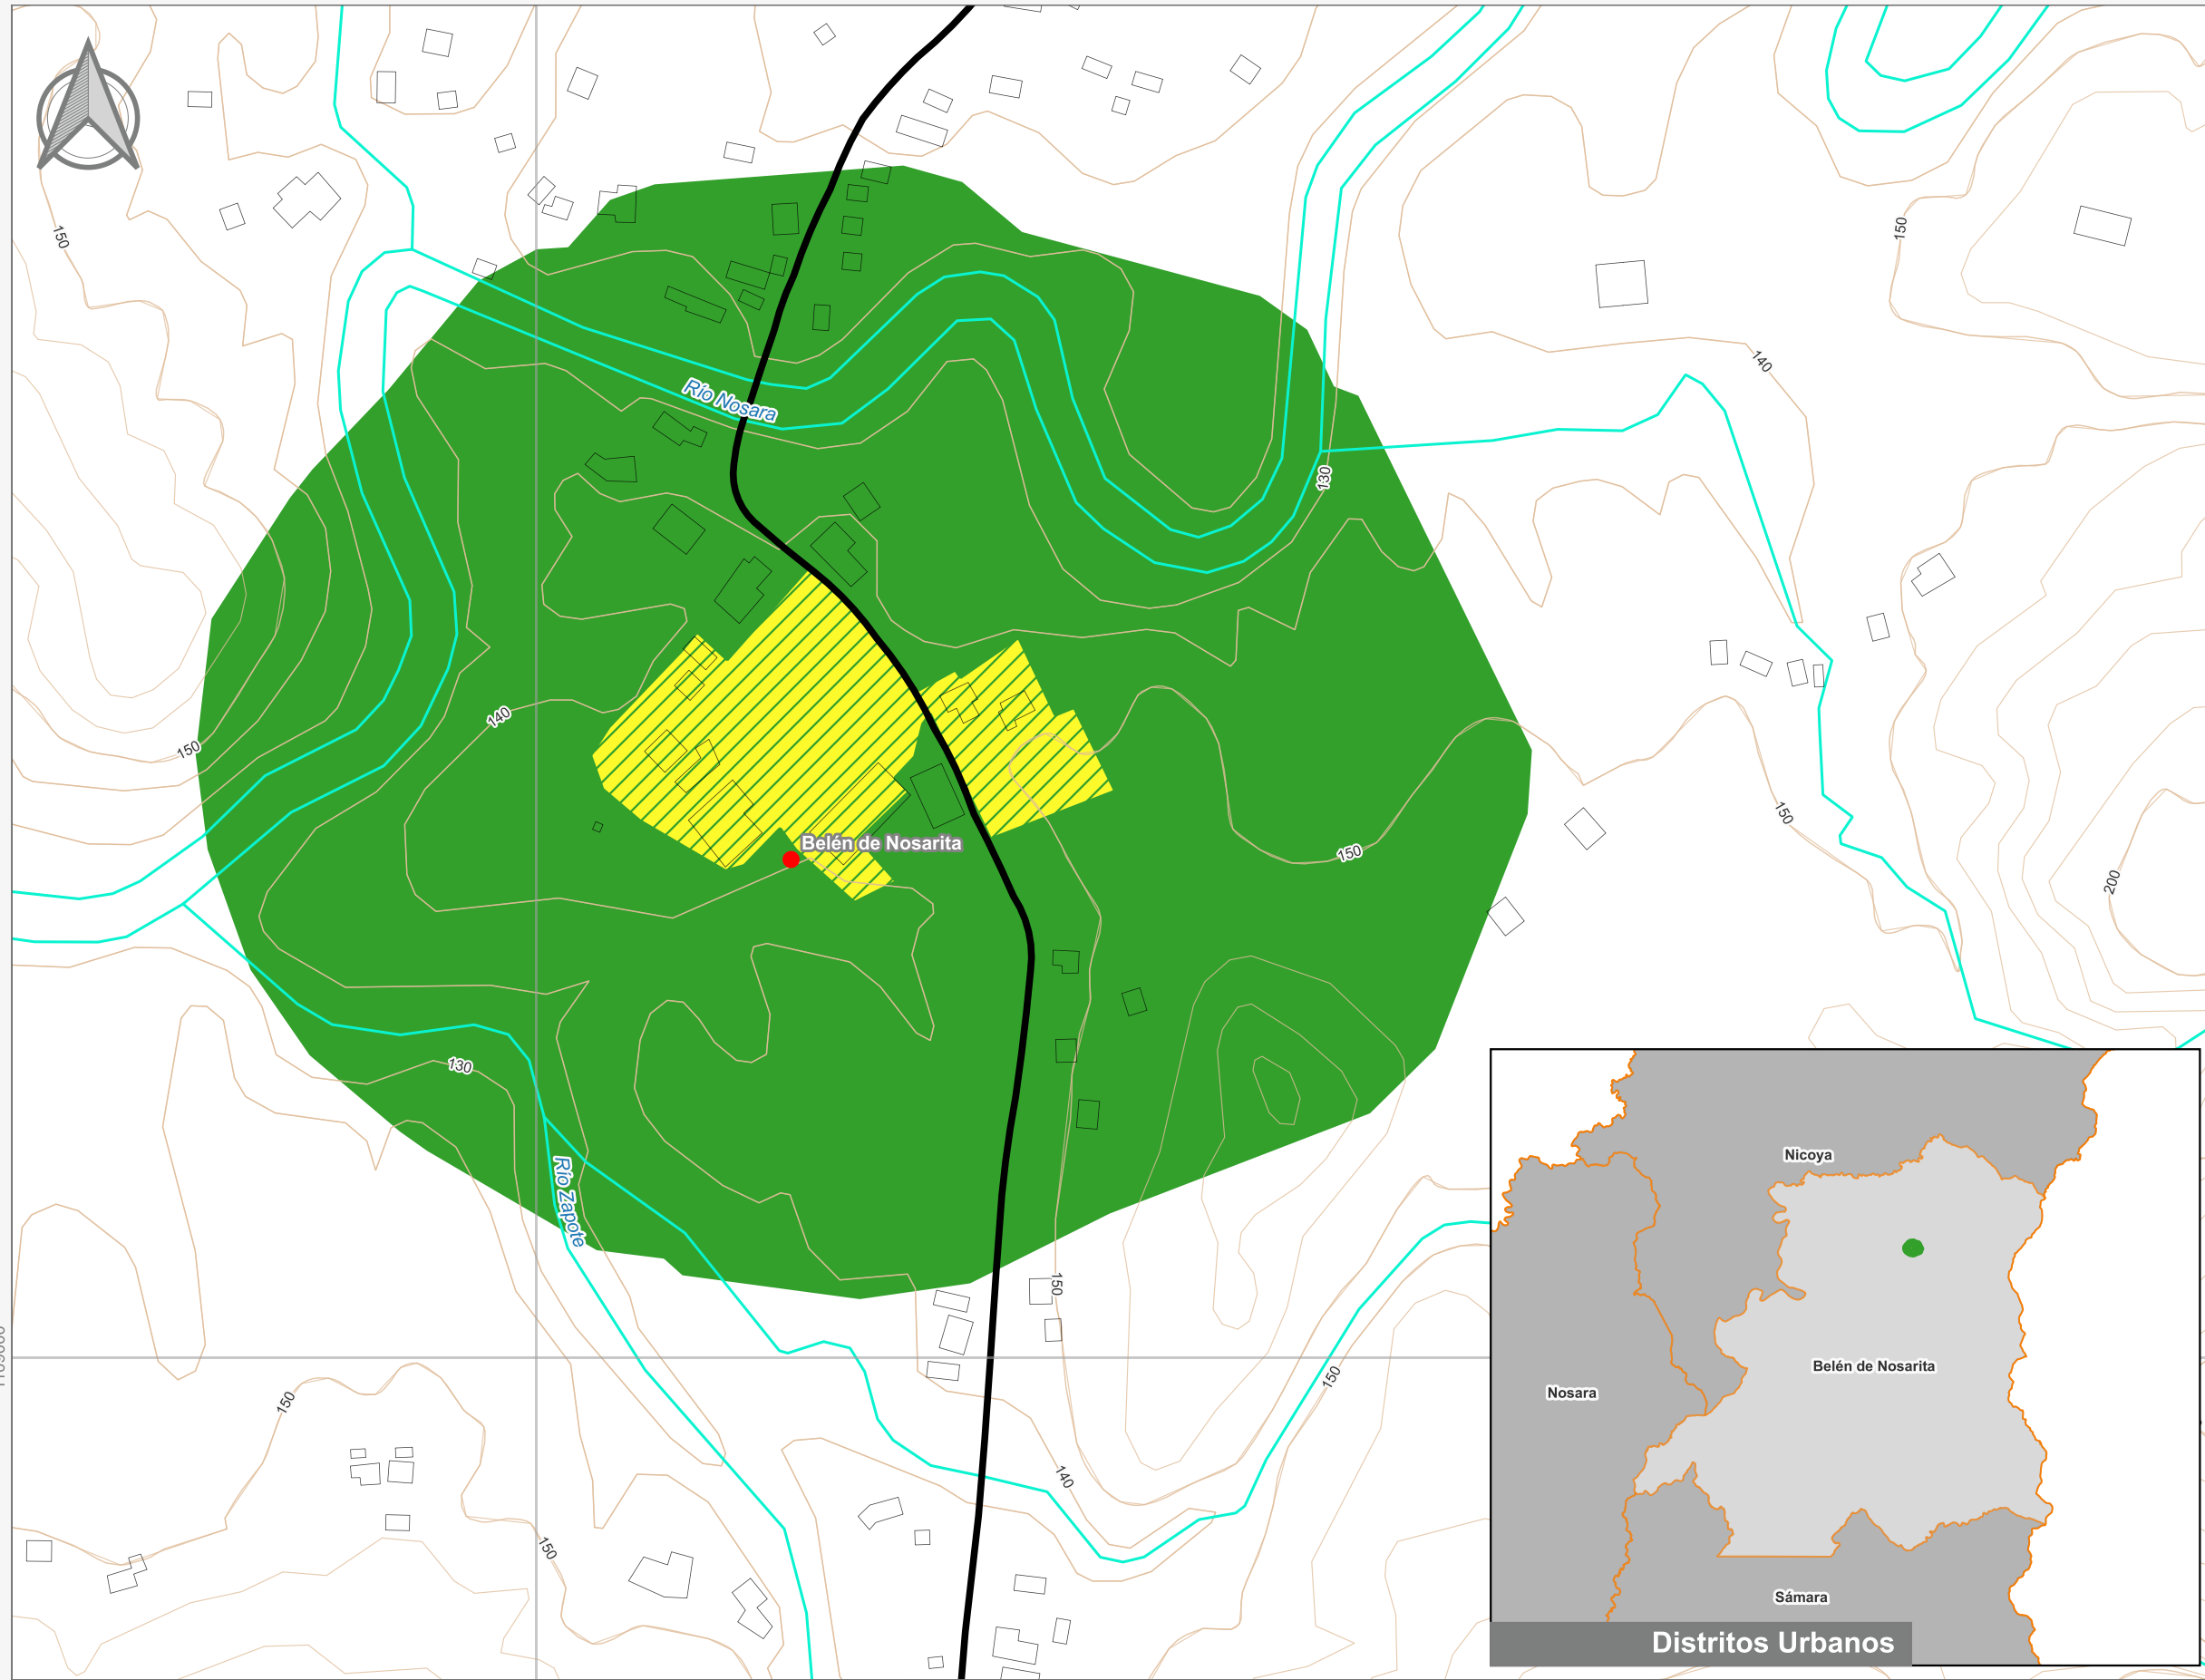

Cuadrante Urbano
Provincia: Guanacaste | Cantón: Nicoya | Distrito: Belén de Nosarita

Simbología

- Toponimia
- Red Vial Nacional
- Red Vial Cantonal
- Hidrografía
- Curvas de nivel
- Límite distrital

Delimitación del Cuadrante Urbano

- Cuadrante Urbano
- Áreas con Restricciones
- ▨ Áreas con Restricciones dentro de Cuadrante Urbano

Elaboración: Instituto Nacional de Vivienda y Urbanismo
Fuente: Google Earth/ SNIT
Proyección: CRTM 05
Datum: WGS 84
Fecha: Agosto 2023