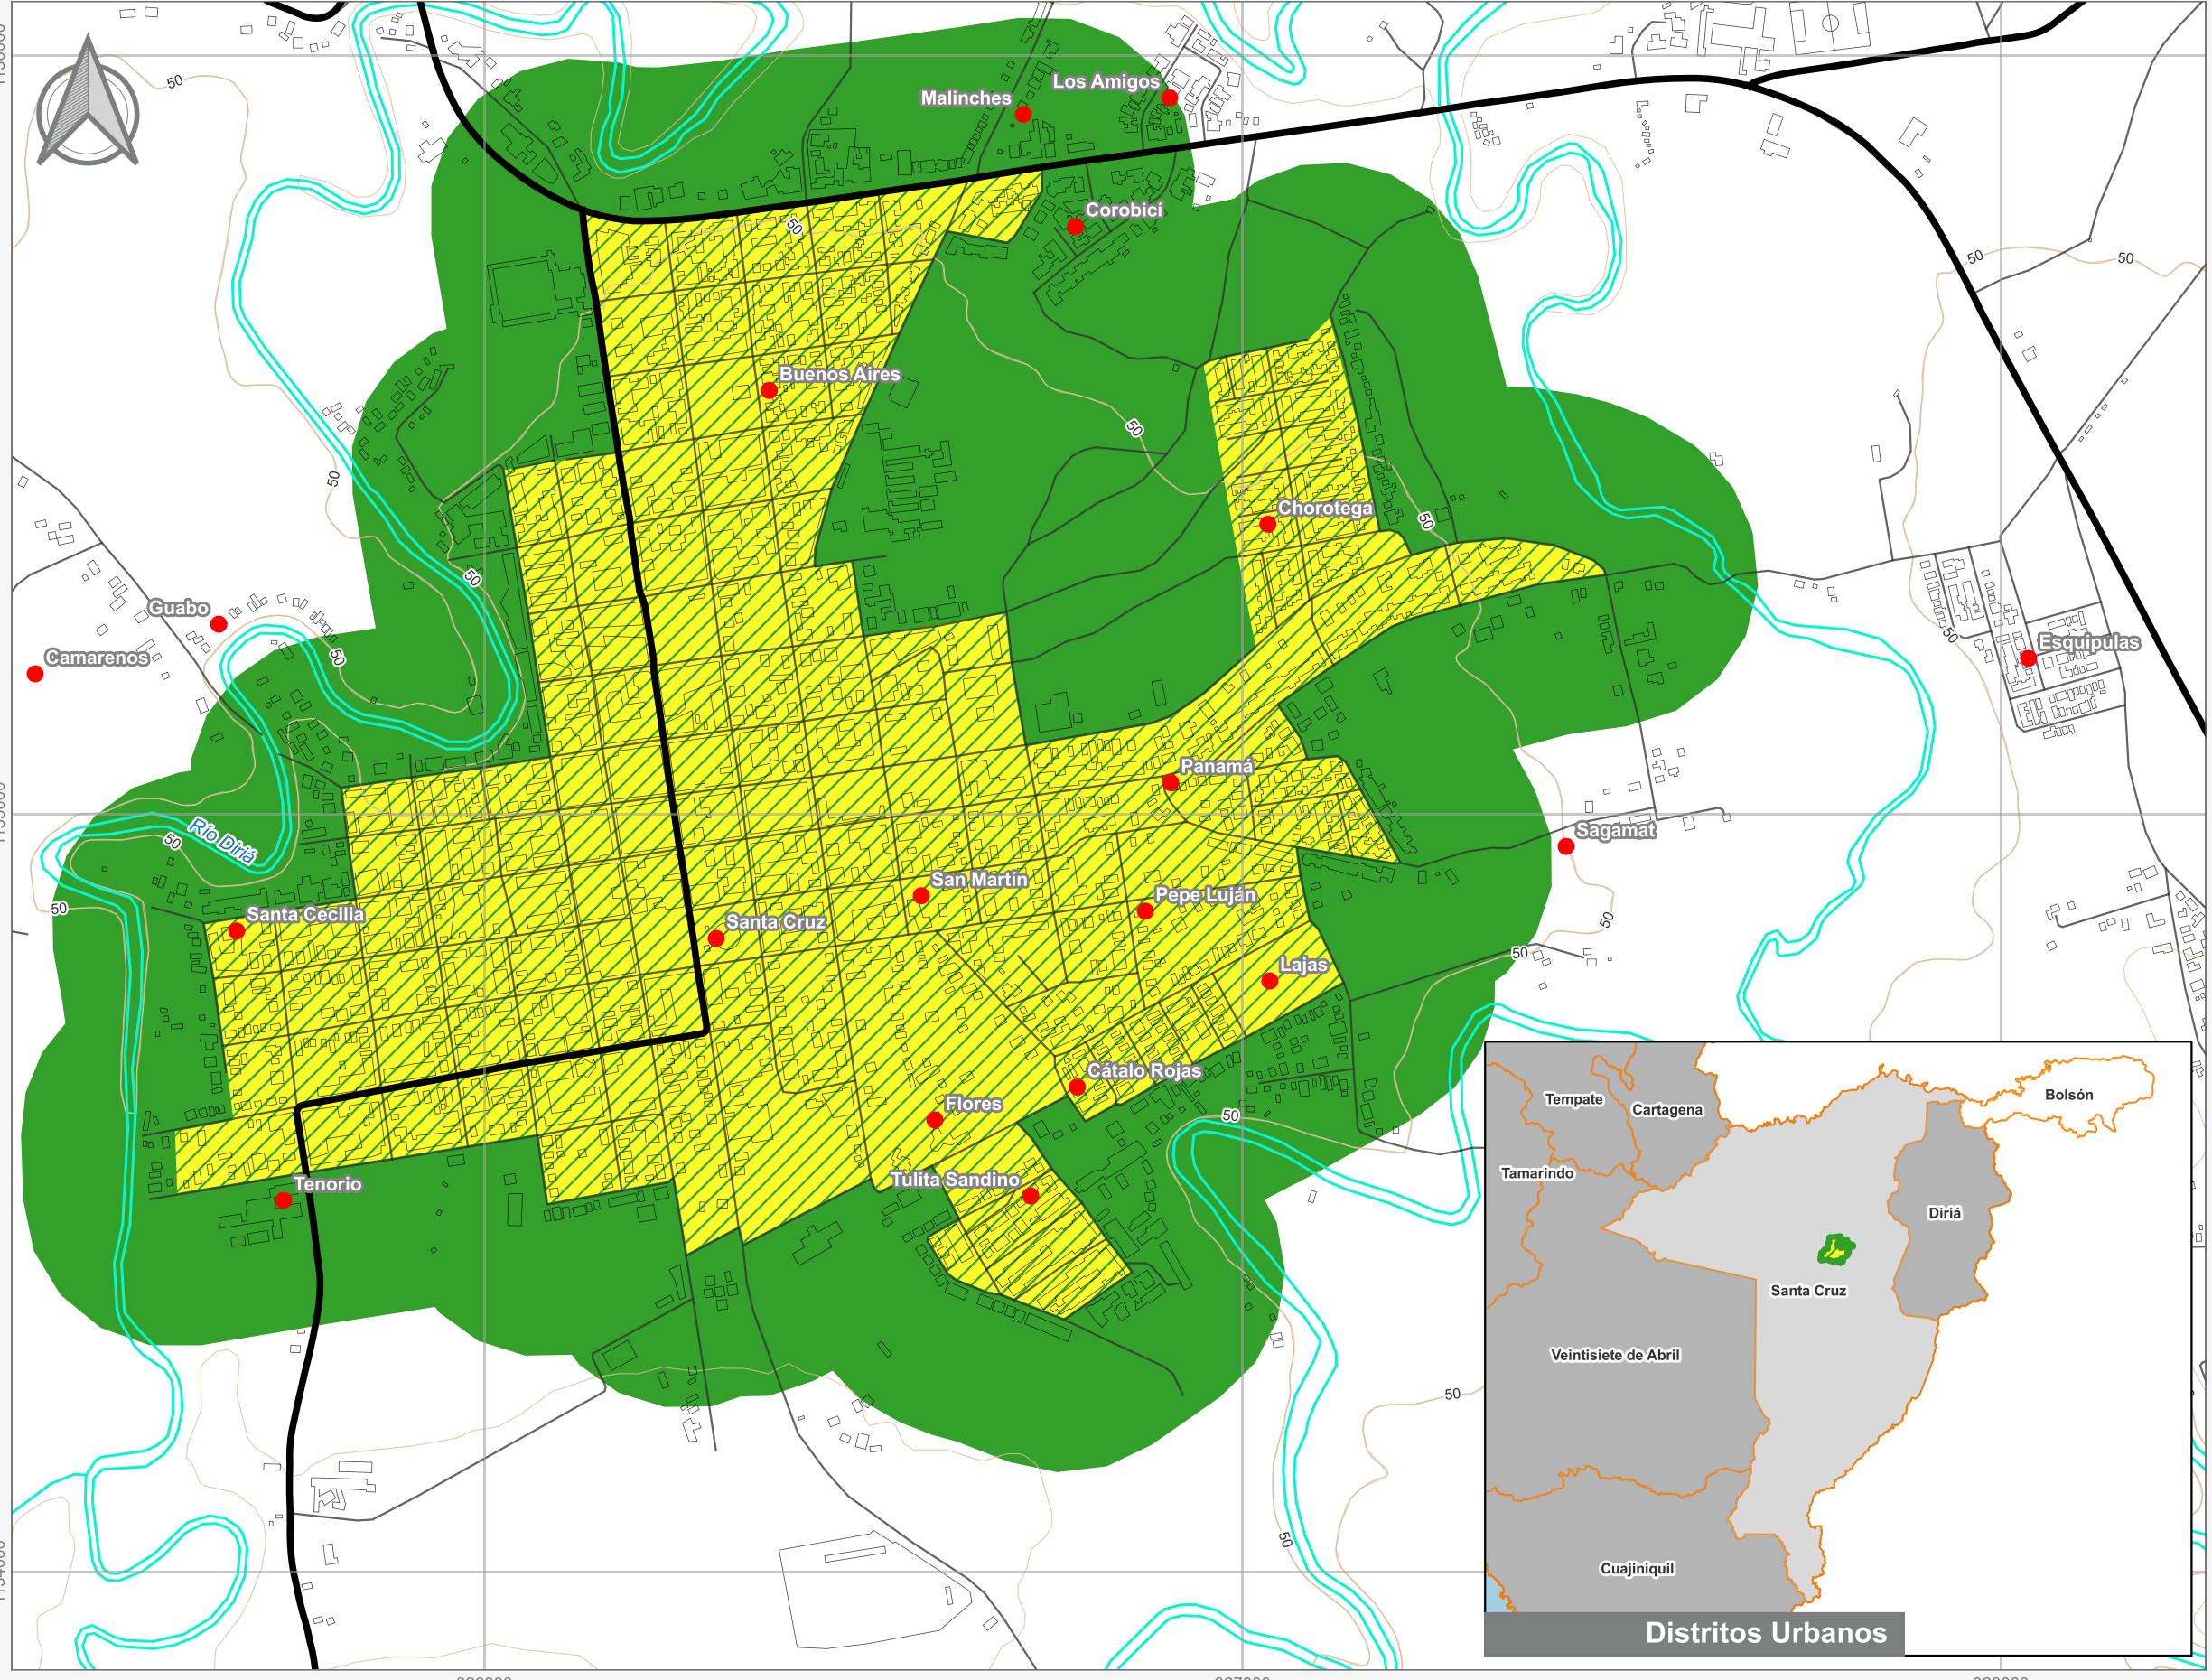

Cuadrante Urbano

Provincia: Guanacaste | Cantón: Santa Cruz | Distrito: Santa Cruz

Simbología

- Toponimia
- Red Vial Nacional
- Red Vial Cantonal
- Hidrografía
- Curvas de nivel
- Límite distrital

Delimitación del Cuadrante Urbano

- Cuadrante Urbano
- Áreas con Restricciones
- Áreas con Restricciones dentro de Cuadrante Urbano

Escala

1:9.000

0
350
700 m

Elaboración: Instituto Nacional de Vivienda y Urbanismo

Fuente: Google Earth/ SNIT

Proyección: CRTM 05

Datum: WGS 84

Fecha: Agosto 2023