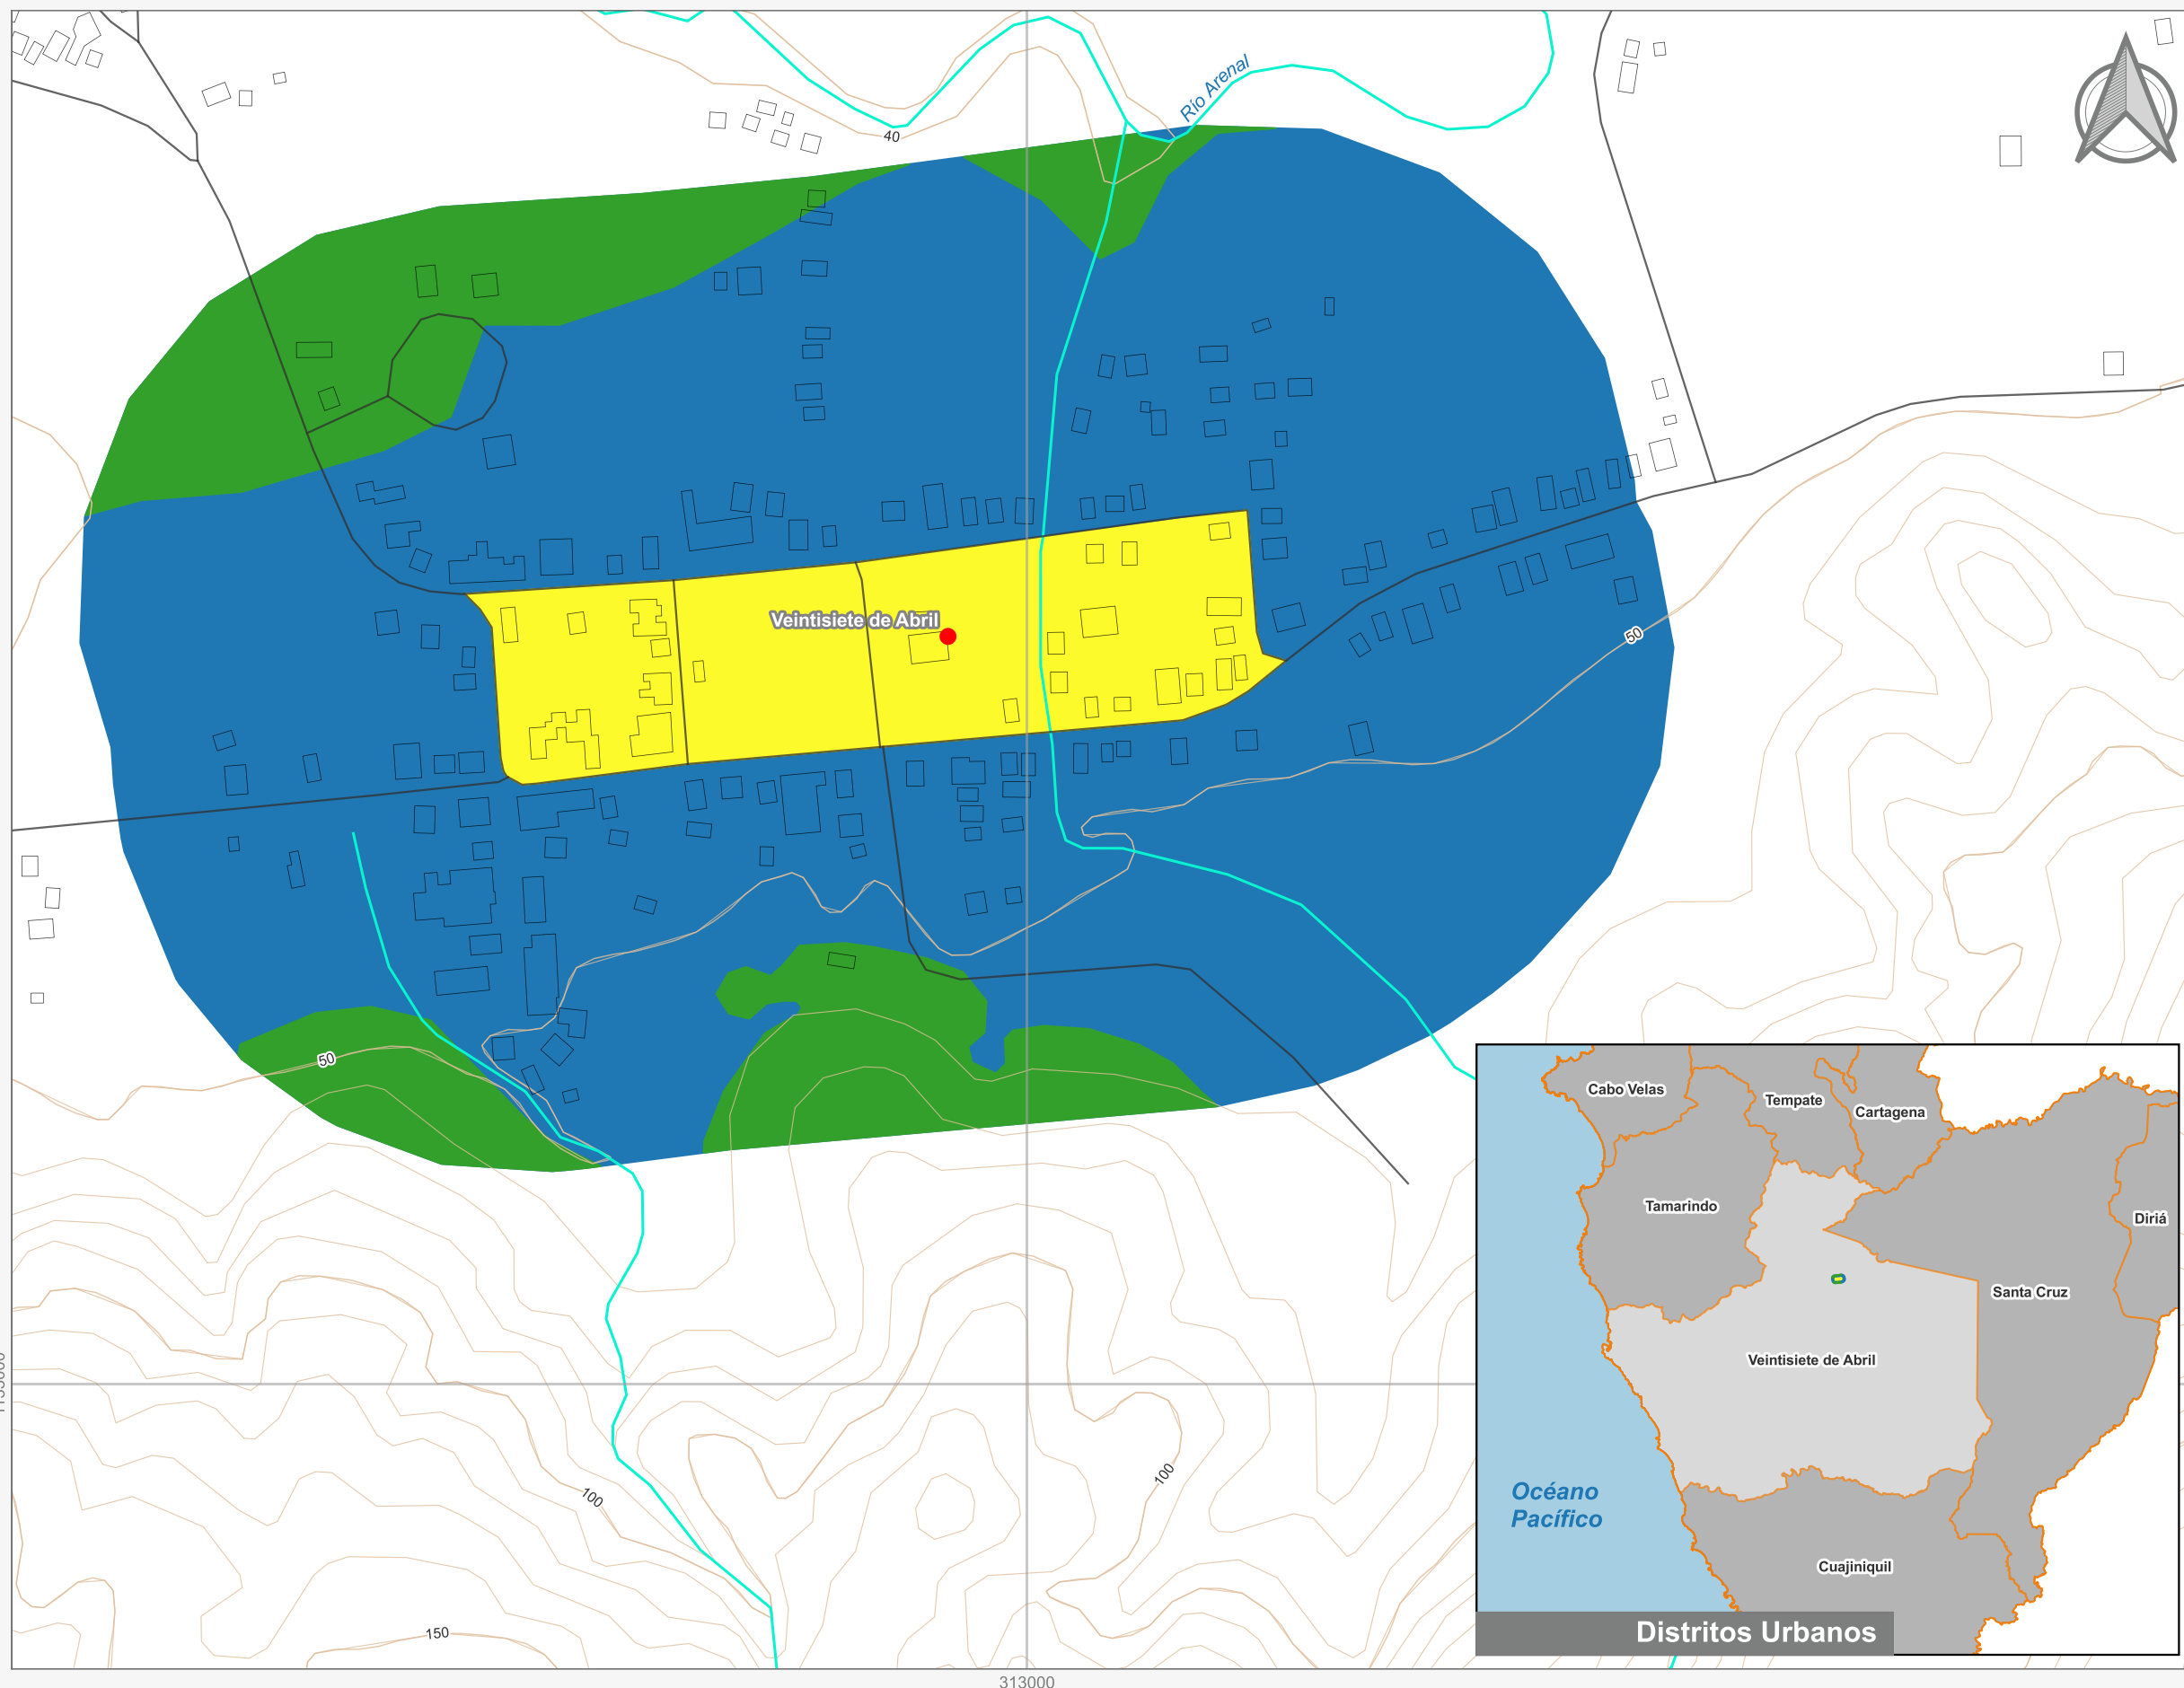

Cuadrante Urbano
Provincia: Guanacaste | Cantón: Santa Cruz | Distrito: Veintisiete de Abril

Simbología

- Toponimia
- Red Vial Cantonal
- Hidrografía
- Curvas de nivel
- Límite distrital

Delimitación del Cuadrante Urbano

- Cuadrante Urbano
- Áreas de Expansión
- Áreas con Restricciones

Escala

1:3.500

0 100 200 m

Elaboración: Instituto Nacional de Vivienda y Urbanismo
Fuente: Google Earth/ SNIT
Proyección: CRTM 05
Datum: WGS 84
Fecha: Agosto 2023