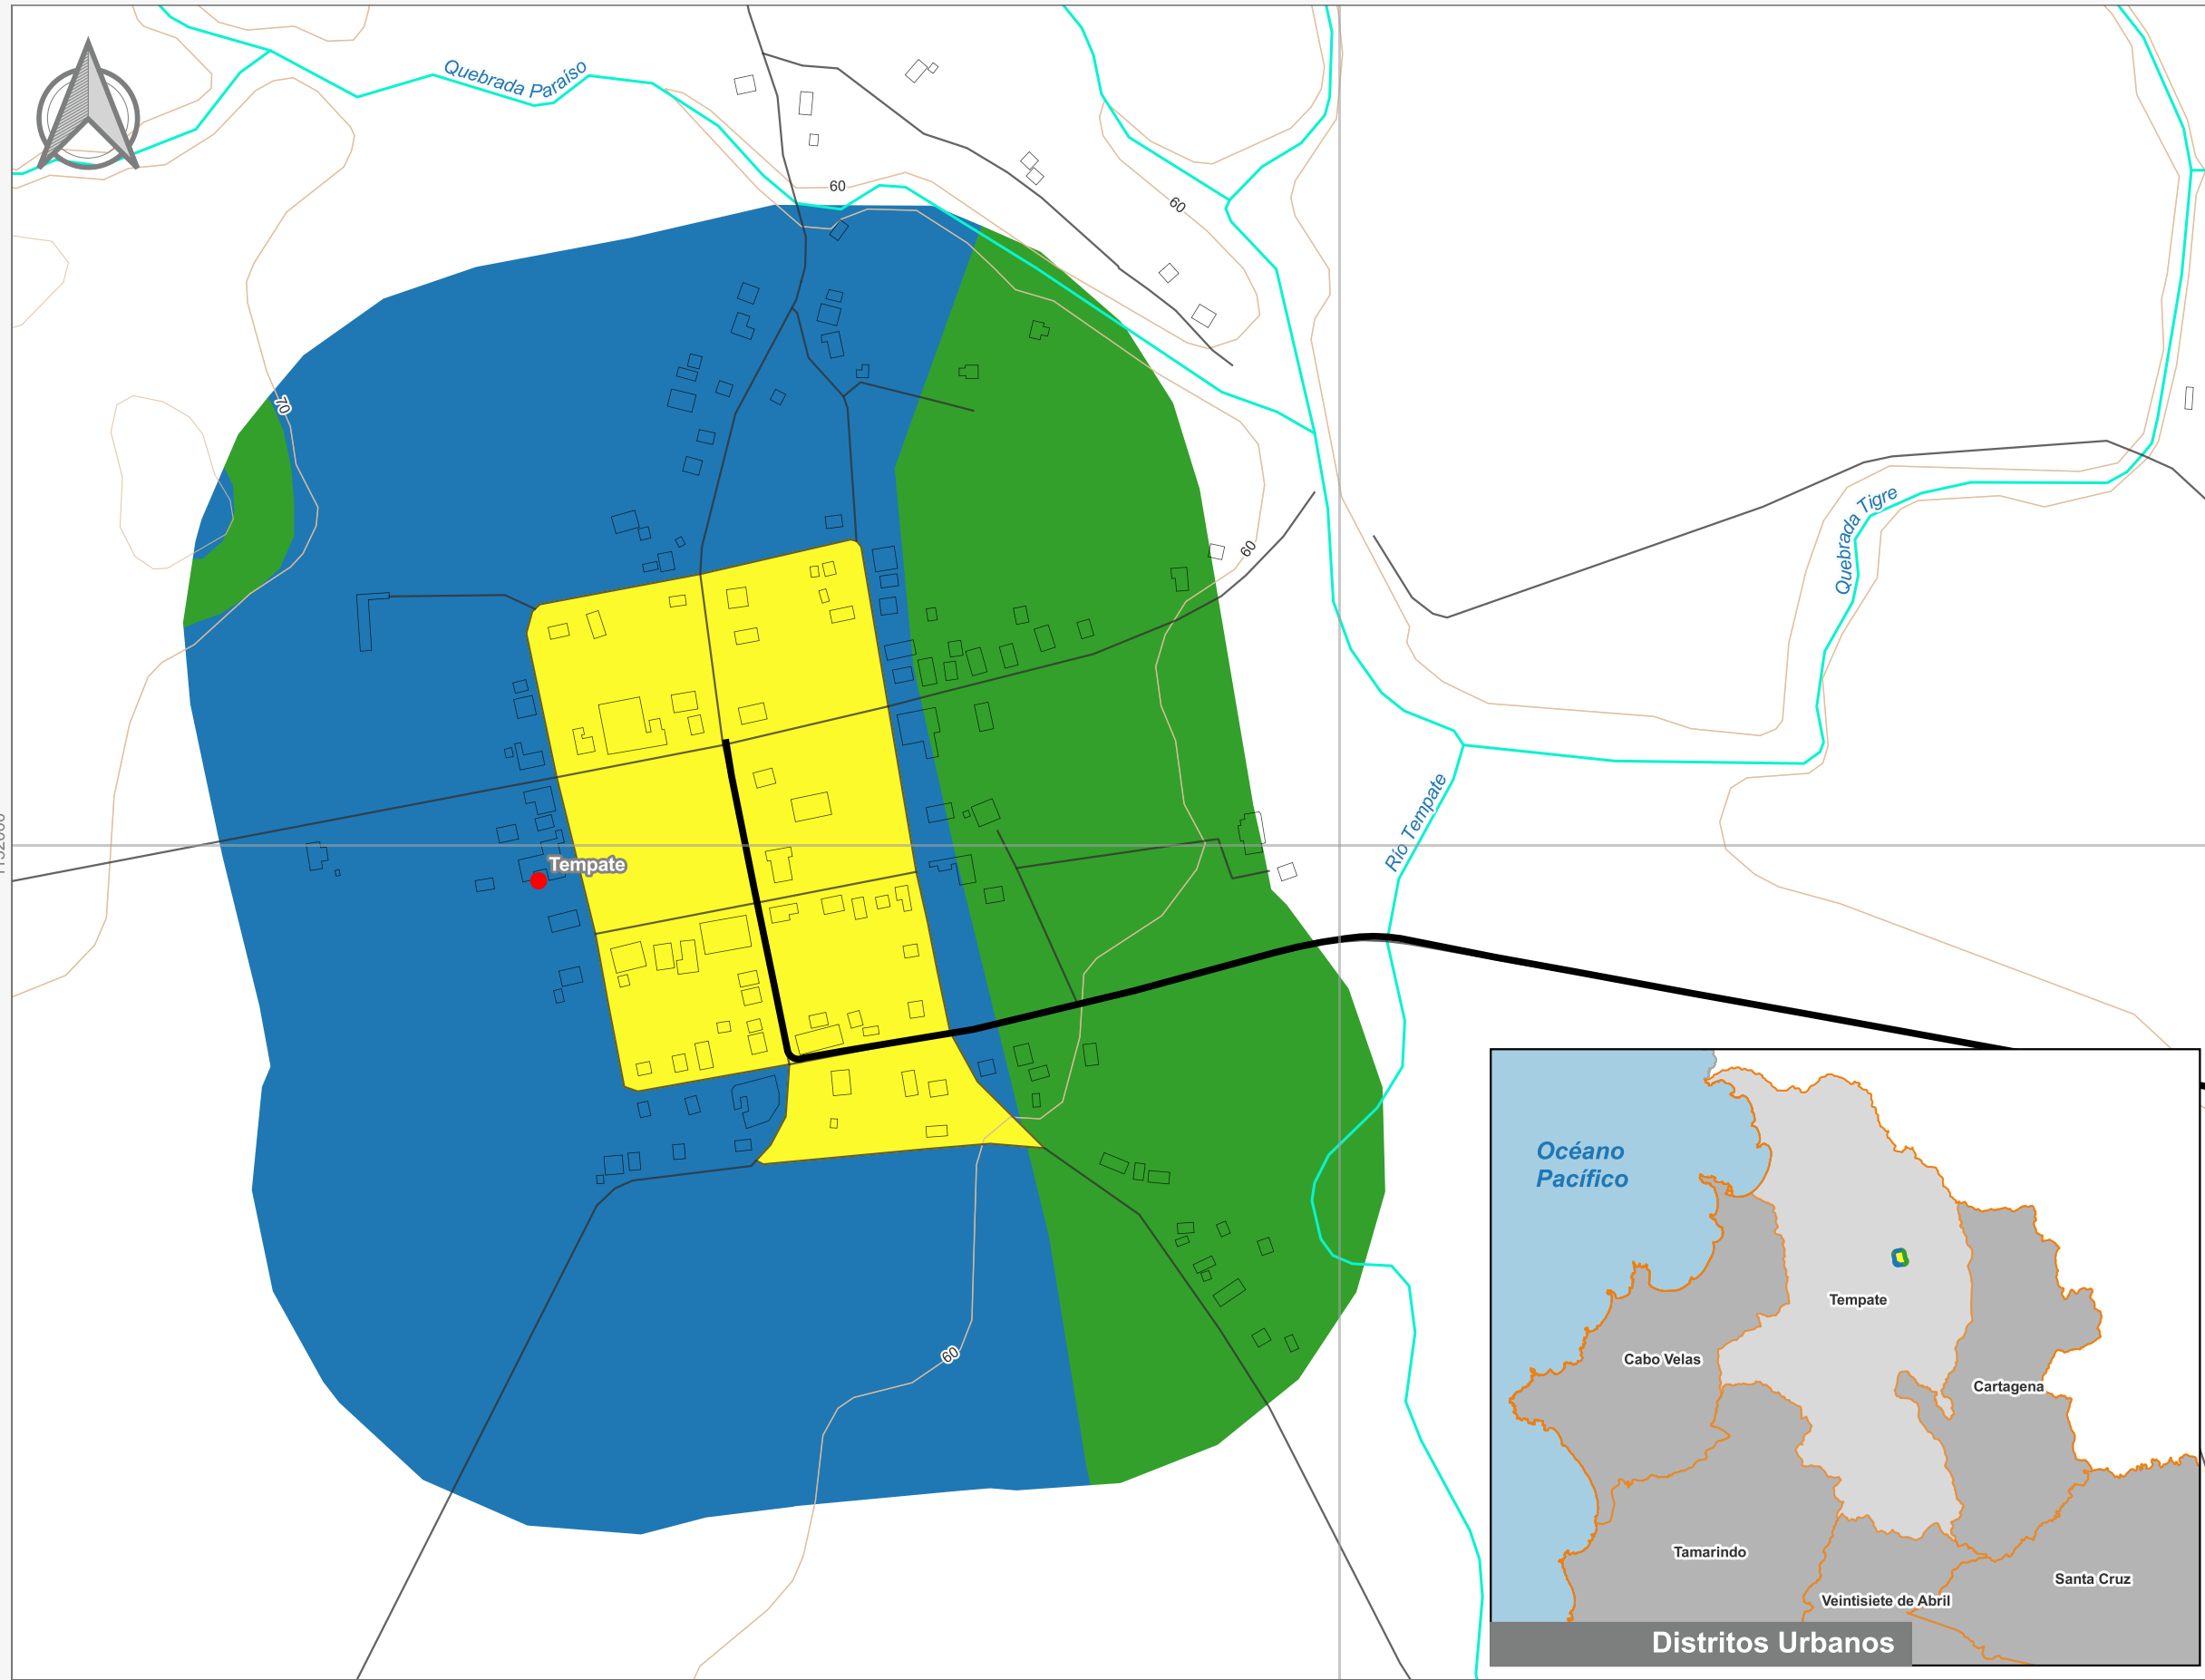

Cuadrante Urbano
Provincia: Guanacaste | Cantón: Santa Cruz | Distrito: Tempate

Simbología

- Toponimia
- Red Vial Nacional
- Red Vial Cantonal
- Hidrografía
- Curvas de nivel
- Límite distrital

Delimitación del Cuadrante Urbano

- Cuadrante Urbano
- Áreas de Expansión
- Áreas con Restricciones

Escala

1:4.000

0 150 300 m

Elaboración: Instituto Nacional de Vivienda y Urbanismo
Fuente: Google Earth/ SNIT
Proyección: CRTM 05
Datum: WGS 84
Fecha: Septiembre 2023